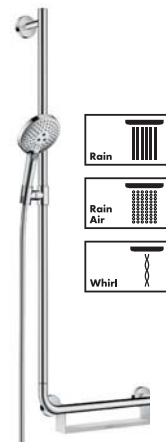

COMFORT KAPASZKODÓ POLCCAL ÉS ZUHANYTARTÓVAL
 · Levehető polc a tisztításhoz
 · A zuhanytartó mindkét oldalra felszerelhető
 #26328, -400

RAINDANCE SELECT S 120 UNICA SZETT COMFORT 1.10 M JOBBOLDALI
 · Kézizuhany Ø12.5 cm, 3jet
 · Önzáró csúszka
 · Isiflex zuhanytömlő 1.60m
 · 200kg
 ▶ EcoSmart 9 l/perc
 #26325, -400, -000
 ▶ Standard 15 l/perc
 #26324, -400, -000