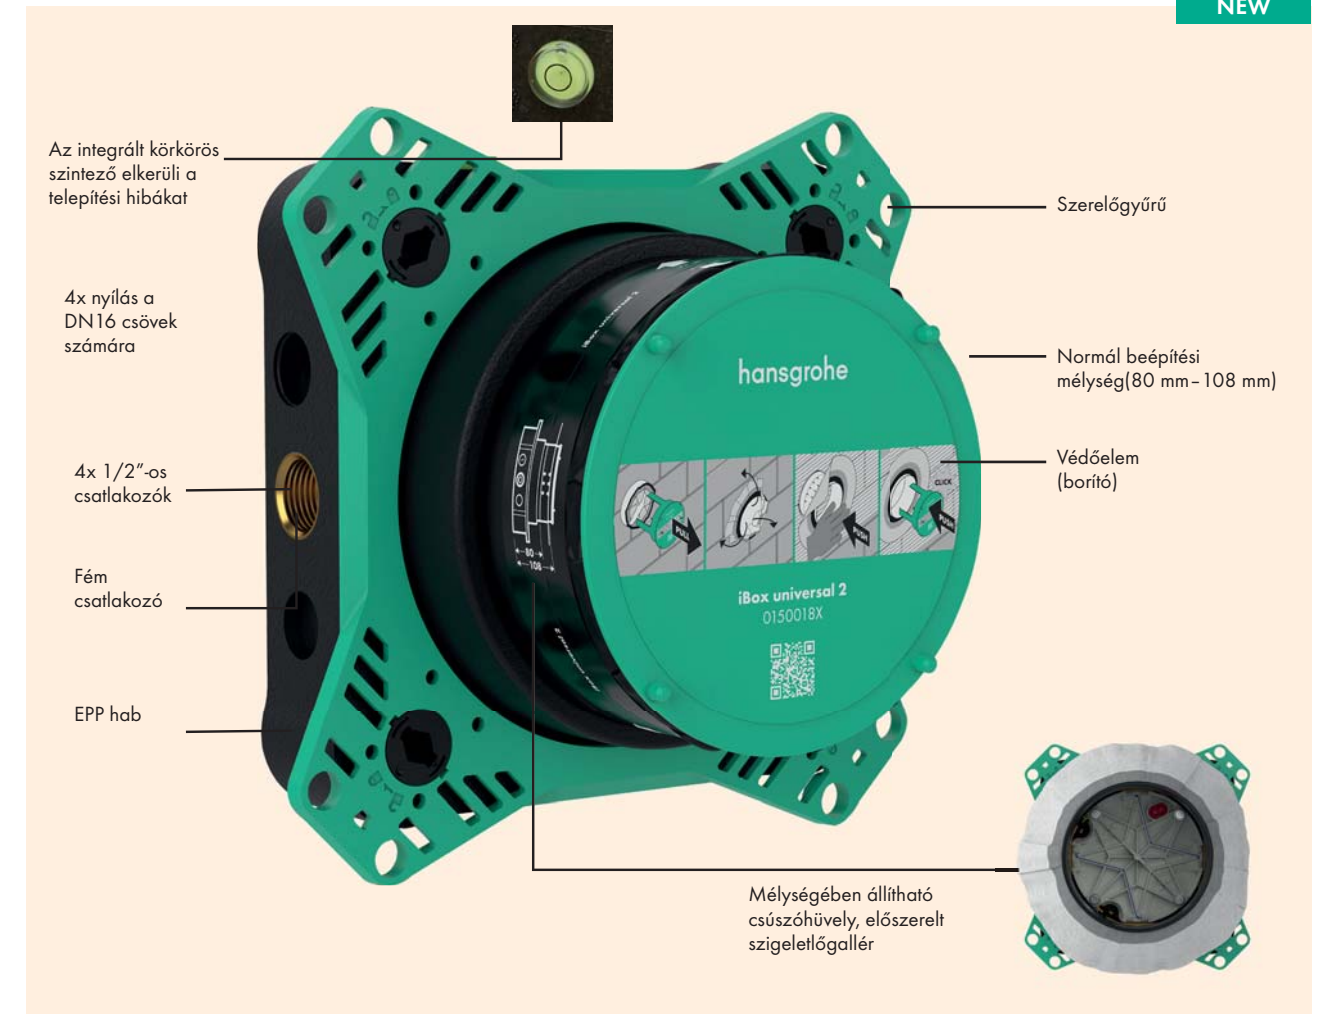

iBox universal 2 Gyorsabb, okosabb, rugalmasabb

Cikkszám: **01500180**

Kompromisszumok nélküli bizalom

Több mint 20 év tapasztalat: maximális falsík alatti hatékonyság

Könnyű, biztonságos

Az új iBox csökkenti a bonyolultságot, univerzálisan alkalmazható

Dizájn és rugalmasság

Homogén és kompakt kialakítású, több beépítési lehetőséget kínál.

iBox universal 2 # 01500180

iBox universal # 01800180

Új szinkészletek: ShowerSelect Comfort DuoTurn

Meglévő szinkészletek és fejuhanyok

#13588000 adapter is szükséges