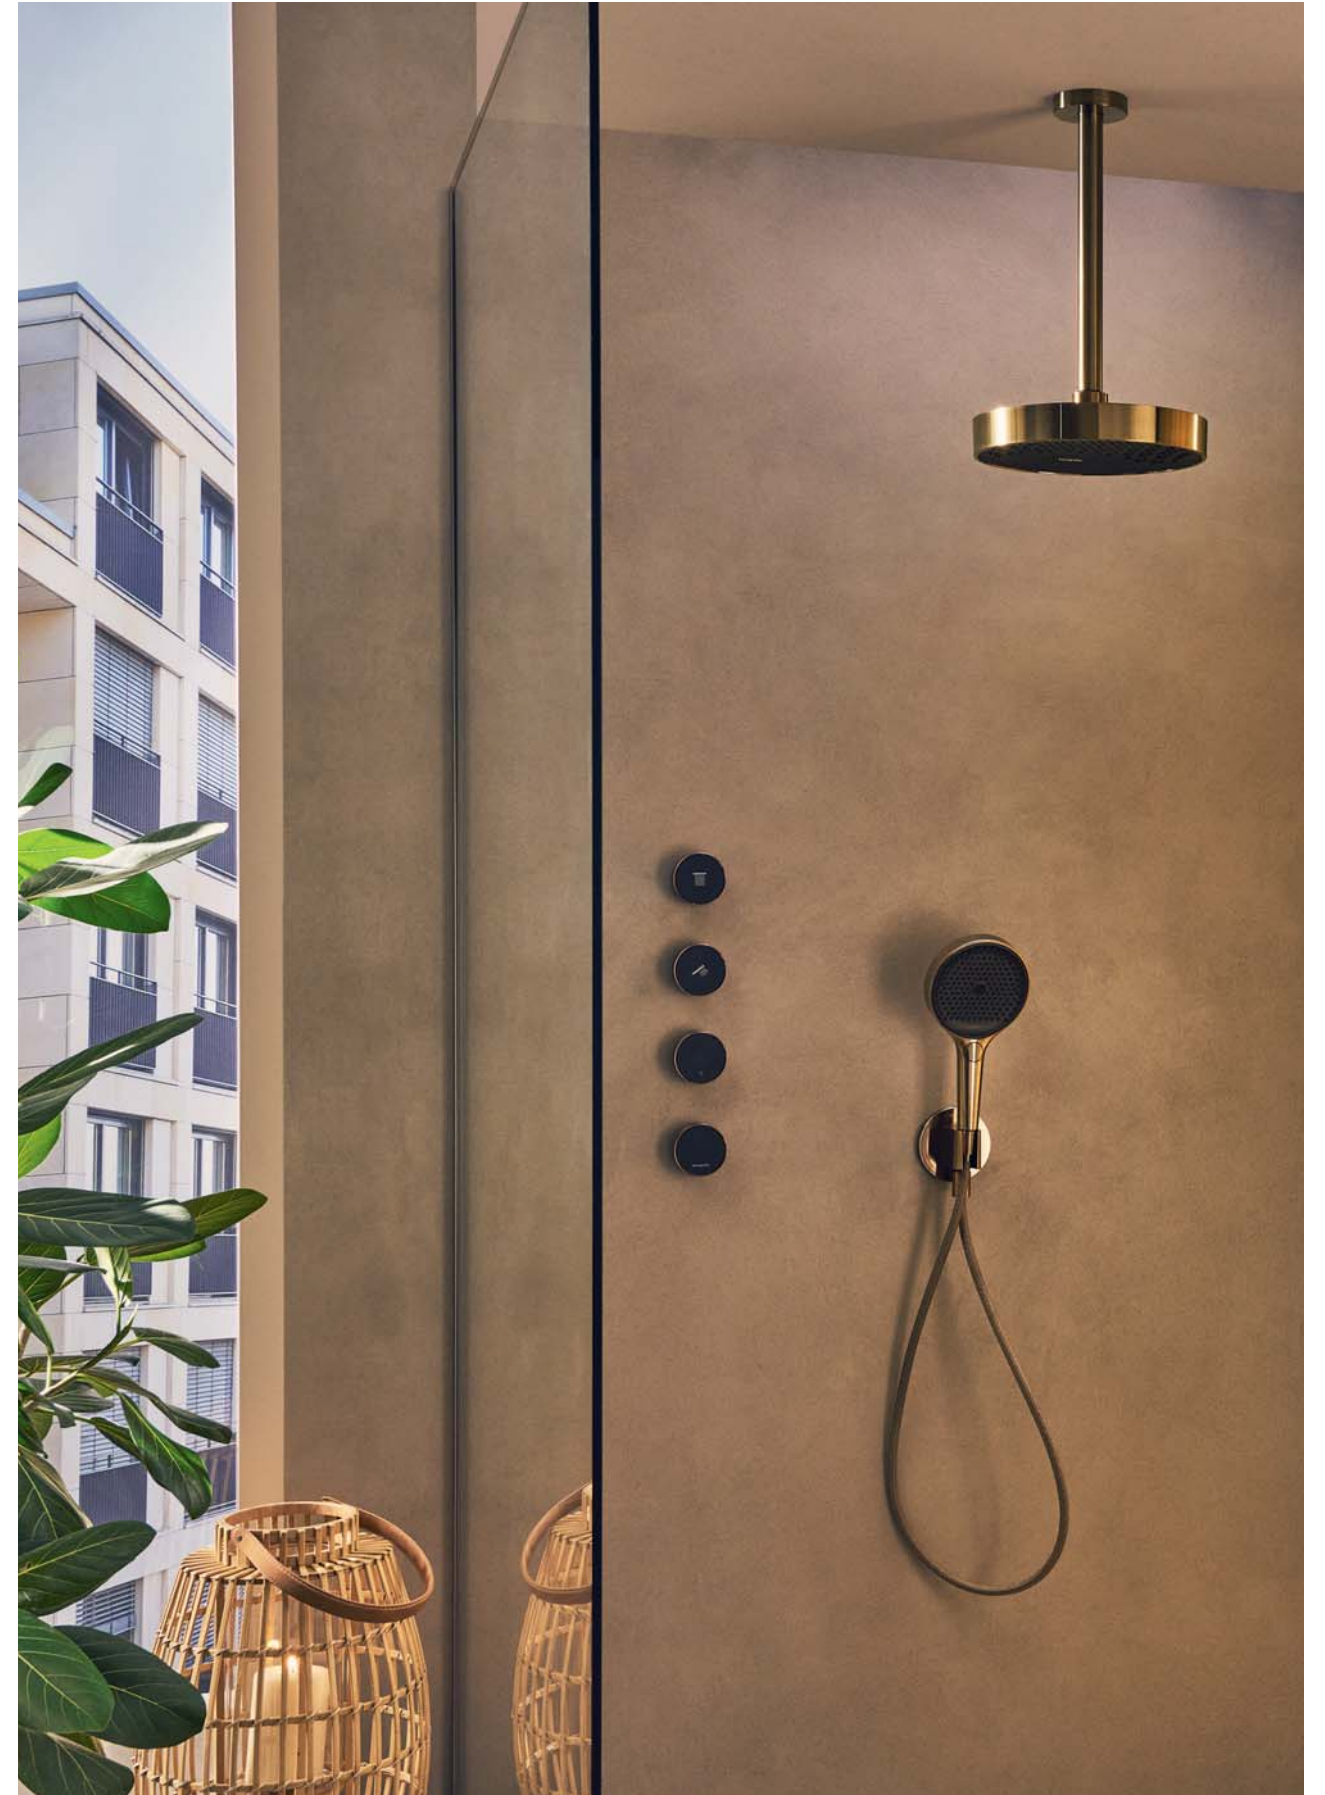

CROMETTA S 240

- Crometta S 240 fejuhany
- Zuhanykar 350mm
- Crometta Vario kézizuhany, 2jet
- Ecostat Comfort termosztátos csaptelep
- Standard 17 l/perc
- #27320, -000

CROMETTA E 240

- Crometta E 240 fejuhany
- Zuhanykar 350mm
- Crometta Vario kézizuhany, 2jet
- Ecostat Comfort termosztátos csaptelep
- Standard 17 l/perc
- #27298, -000

CROMA E 280

- Croma E 280 fejuhany × 170mm
- Zuhanykar 343mm
- Croma Select E 110 Multi kézizuhany, 3jet
- Ecostat E termosztátos csaptelep
- Standard 15 l/perc
- #27687, -000

CROMETTA S 240

- Crometta S 240 fejuhany 1jet
- Crometta Vario kézizuhany, 2jet
- Focus Mechanikus egykaros csaptelep
- Standard 15 l/perc
- #27269, -000

CROMETTA E 240

- Crometta E 240 fejuhany 1jet
- Crometta Vario kézizuhany, 2jet
- Focus Mechanikus egykaros csaptelep
- Standard 15 l/perc
- #27284, -000

CROMA 280

- Croma 280 fejuhany 1jet
- Croma Select S 110 Multi kézizuhany, 3jet
- Talis S Mechanikus egykaros csaptelep
- Standard 15 l/perc
- #26791, -000

VERNIS BLEND 200 RENO ZUHANYHOZ VAGY KÁDHOZ

- Vernis Blend 200 1jet fejuhany
- Vernis Blend 100 Vario kézizuhany, 2jet
- Egykaros csaptelep nélkül
- Standard 12 l/perc
- #26272, -000
- #26272, -670

CROMETTA S 240 RENO ECOSMART ZUHANYHOZ VAGY KÁDHOZ

- Crometta 240 1jet fejuhany
- Crometta Vario kézizuhany, 2jet
- Váltóval
- Egykaros csaptelep nélkül
- EcoSmart 9 l/perc
- #27270, -000 Version S
- #27289, -000 Version E

Falsík alatti megoldások