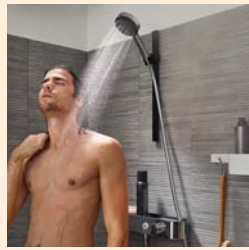

● Króm - 000 ● Matt fekete - 670 ○ Matt fehér - 700 ● Szálcsiszolt bronz - 140 ● Szálcsiszolt fekete króm - 340 ● Polírozott arany hatású - 990

Kézizuhanyok

- Akár 60%-os megtakarítás a melegvíz költségein az EcoSmartnak köszönhetően (átfolyási mennyiség 9l/perc)
- QuickClean: könnyen tisztítható
- Csavarodásmentes tömlő