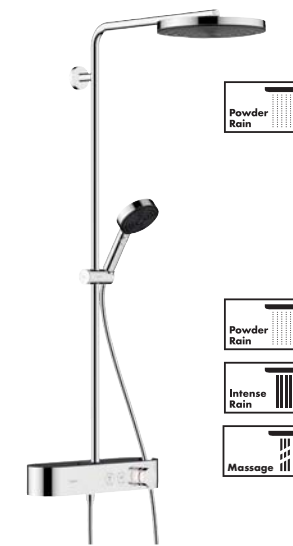

PULSIFY S 260

- Fejuhany Ø26 cm 1jet
- Ø10.5 cm 3jet kézizuhany PowderRain zuhanyugárral
- Vízugarak közti váltás a Select gomb megnyomásával
- ShowerTablet Select 400 termosztátos csaptelep 40 cm hosszú tárolópolccal
- A fali vízvezető cső hossza rövidíthető
- EcoSmart 9 l/perc #24221, -000
- Standard 11 l/perc #24220, -000