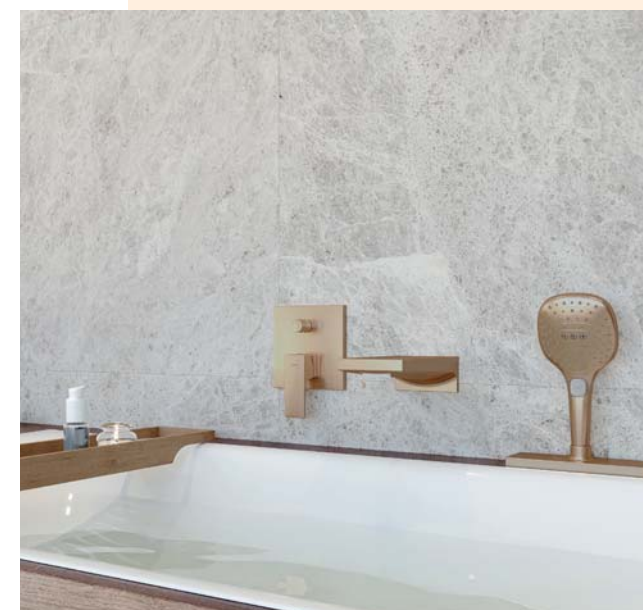

SEMIPPE CROMA SELECT S MULTI
· Kézizuhany Ø11 cm, 3jet
· Vízugarak közti váltás a Select gomb megnyomásával
· EcoStat Comfort termosztátos csaptelep EcoStop funkcióval
· Fém
· Kapaszkodó
▶ Standard 16 l/perc
#27247, -400

COMFORT KAPASZKODÓ POLCCAL ÉS ZUHANYTARTÓVAL
· Levehető polc a tisztításhoz
· A zuhanytartó mindkét oldalra felszerelhető
#26328, -400

RAINDANCE SELECT S 120 UNICA SZETT COMFORT 1.10 M JOBBOLDALI
· Kézizuhany Ø12.5 cm, 3jet
· Önzáró csúszka
· Isiflex zuhanytömlő 1.60m
· 200kg
▶ EcoSmart 9 l/perc
#26325, -400, -000
▶ Standard 15 l/perc
#26324, -400, -000

BALOLDALI
▶ EcoSmart 9 l/perc
#26327, -400, -000
▶ Standard 15 l/perc
#26326, -400, -000

Közületek

- Víztakarékos: a víz csak akkor kapcsol be, ha az áramlási sebesség 5 l/perc
- Mindenki számára megfelelő: infravörös rendszer fogantyú nélkül
- Könnyen karbantartható

ELEKTRONIKUS CSAPTELEPEK

VERNIS BLEND ELEKTRONIKUS MOSDÓCSAPTELEPEK
· Előre beállított hőfokú vízhez
· Infrás szenzor
· Hálózati csatlakozással
#71504, -000
· Hőmérséklet szabályozással
· Infrás szenzor
· Hálózati csatlakozással
#71501, -000

FOCUS ELEKTRONIKUS MOSDÓCSAPTELEPEK
· Hőmérséklet szabályozás nélkül
· Infrás szenzor
· Hálózati csatlakozással
#31174, -000
· Hőmérséklet szabályozással
· Infrás szenzor
· Hálózati csatlakozással
#31173, -000

METRIS S ELEKTRONIKUS MOSDÓCSAPTELEPEK
· Hőmérséklet szabályozás nélkül
· Infrás szenzor
· Hálózati csatlakozással
#31103 -000
· Hőmérséklet szabályozással
· Infrás szenzor
· Hálózati csatlakozással
#31102, -000

ÖNELZÁRÓ CSAPTELEPEK

TALIS E ÖNELZÁRÓ EGYKAROS MOSDÓCSAPTELEPEK 110
· 3 - 20 másodperc közöttre állítható
· Hideg víz
#71719, -000
· Hőmérséklet szabályozással
#71718, -000

Kiegészítők & lefolyók