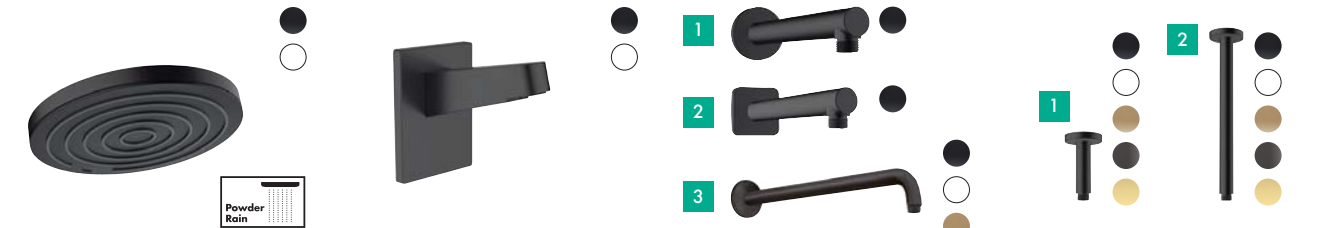

PULSIFY S 260
· Ø26 cm fejzuhany
· Állítható dőlésszög
▶ EcoSmart 9 l/perc #24141, -670, -700
▶ Standard 12 l/perc #24140, -670, -700
A következő zuhanykarral kombinálható: 24149xxx

FALI ZUHANYKAR PULSIFY
#24149, -670, -700

FALI ZUHANYKAR
1. S 240MM / G ½ #27809, -670
2. E 240MM / G ½ #26405, -670
3. S 389MM / G ½ #27413, -670, -700
#27413, -140, -340, -990

MENNYEZETI CSATLAKOZÓ
1. S 100MM / G ½ #27393, -670, -700
#27393, -140, -340, -990
2. S 300MM / G ½ #27389, -670, -700
#27389, -140, -340, -990