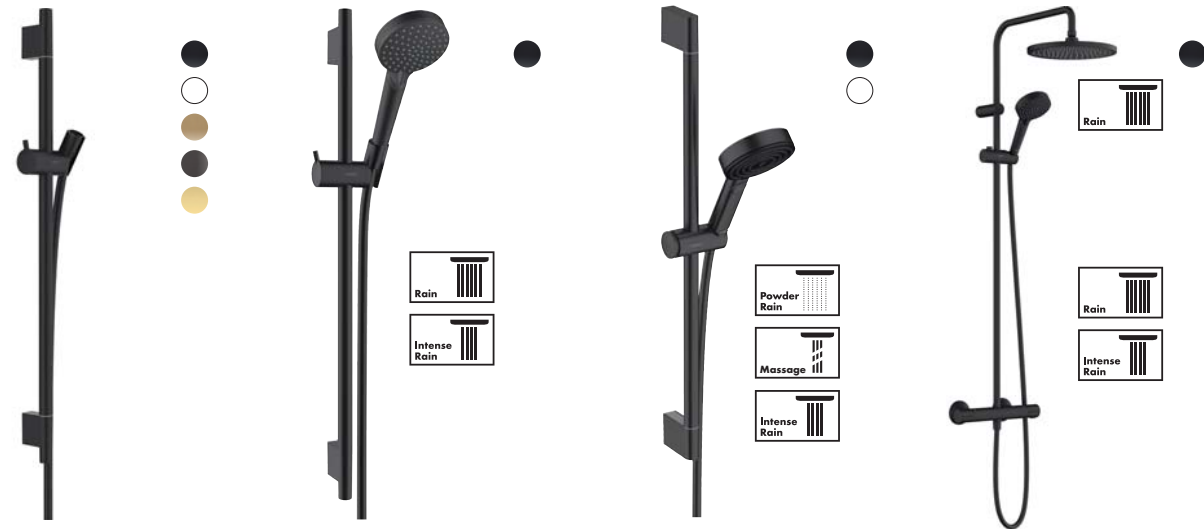

Kiegészítő termékek

UNICA S PURO ZUHANYRÚD 65 CM
· Zuhanytömlő 1.60 m
#28632, -670, -700
#28632, -140, -340, -990

UNICA S PURO ZUHANYRÚD 90 CM
· Zuhanytömlő 1.60 m
#28631, -670, -700
#28631, -140, -340, -990

VERNIS BLEND
· Zuhanyzett
Unica 65 cm zuhanyrúddal
· Ø10 cm 2jet kézizuhany
▶ EcoSmart 9 l/perc #26423, -670
▶ Standard 15 l/perc #26422, -670

PULSIFY SELECT S
· Zuhanyzett with 65 cm-es zuhanyrúd
· Ø10.5 cm 3jet kézizuhany PowderRain zuhanyugárral
· Vízugarak közötti váltás a Select gomb megnyomásával
▶ EcoSmart 9 l/perc #24161, -670, -700
▶ Standard 11 l/perc #24160, -670, -700

VERNIS BLEND 240
· Fejzuhany Ø24 cm
· Ø10 cm 2jet kézizuhany
· Vernis termosztátos csaptelep
· A fali vízvezető cső hossza nem változtatható
▶ EcoSmart 9 l/perc #26428, -670
▶ Standard 15 l/perc #26426, -670