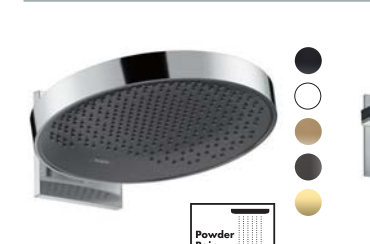

RAINFINITY 360

- Fejzuhany Ø36 cm
- Alumínium vízszugár tárcsa
- Állítható dőlésszög 10-30°
- Standard 21 l/perc
  #26230, -000
- Standard 15 l/perc
  #26230, -670, -700
- Standard 14 l/perc
  #26230, -140, -340, -990
- A következő zuhanykarral kombinálható: #27413000 vagy #27479000