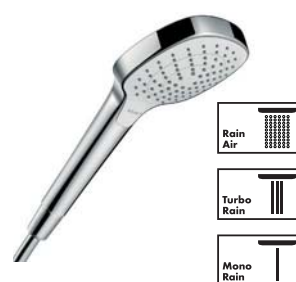

CROMA SELECT E VARIO
· Kézizuhany Ø11 cm, 3jet
· Vízugarak közti váltás a Select gomb megnyomásával
▶ EcoSmart 9 l/perc
#26813, -400
▶ Standard 15 l/perc
#26812, -400