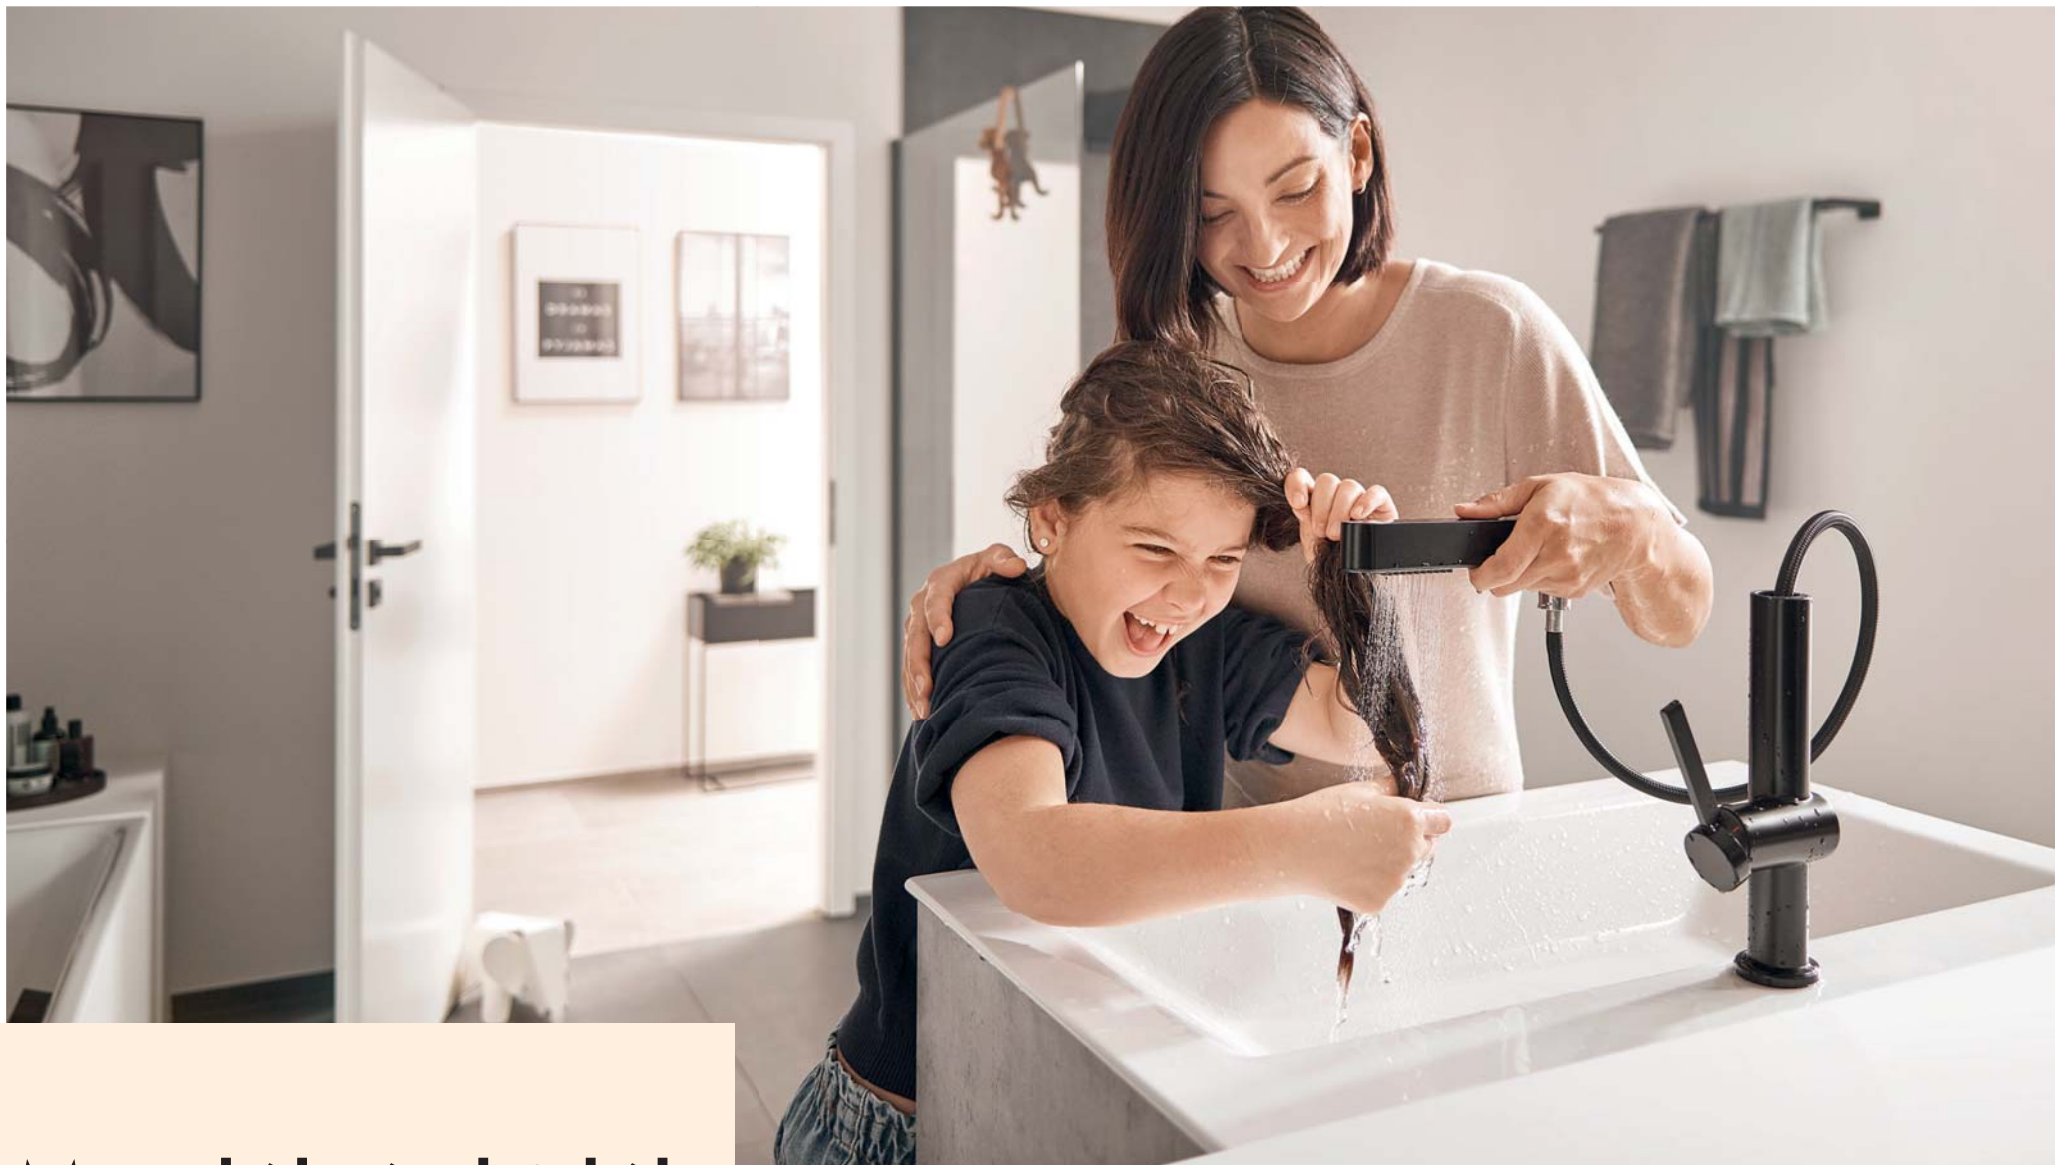

Mosdók és bidék