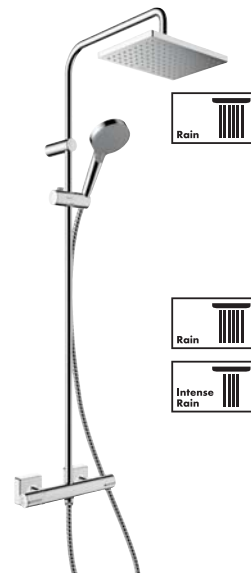

VERNIS SHAPE 230

- Fejuhany 23 × 17 cm
- Ø10 cm 2jet kézizuhany
- Vernis termosztátos csaptelep fém fogantyúkkal
- A fali vízvezető cső hossza nem változtatható
- EcoSmart 9 l/perc #26097, -000
- Standard 15 l/perc #26286, -000
- Matt fekete változatban is elérhető