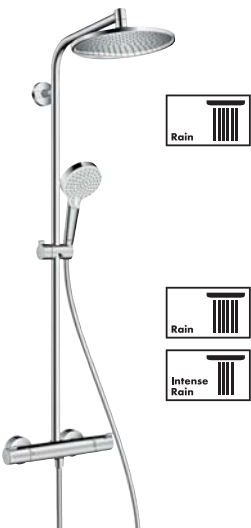

CROMETTA S 240

- Fejuhany Ø24 cm
- Ø10 cm 2jet kézizuhany
- Ecostat 1001 CL termosztátos csaptelep fém fogantyúkkal
- A fali vízvezető cső hossza nem változtatható
- EcoSmart 8 l/perc #27268, -000
- Standard 16 l/perc #27267, -000