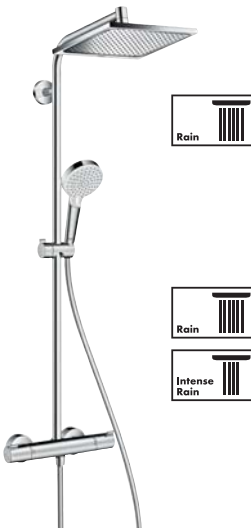

CROMETTA E 240

- Fejuhany 24 × 24 cm
- Ø10 cm 2jet kézizuhany
- Ecostat 1001 CL termosztátos csaptelep fém fogantyúkkal
- A fali vízvezető cső hossza nem változtatható
- EcoSmart 8 l/perc #27281, -000
- Standard 15 l/perc #27271, -000