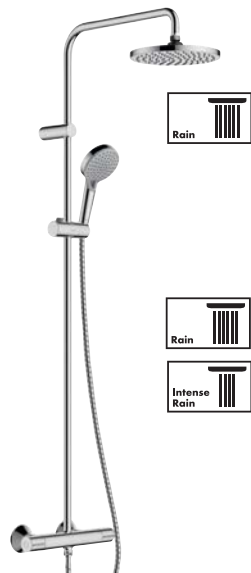

VERNIS BLEND 200

- Fejuhany Ø20.5 cm
- Ø10 cm 2jet kézizuhany
- Vernis termosztátos csaptelep fém fogantyúkkal
- A fali vízvezető cső hossza nem változtatható
- EcoSmart 9 l/perc #26089, -000
- Standard 15 l/perc #26276, -000
- Matt fekete változatban is elérhető