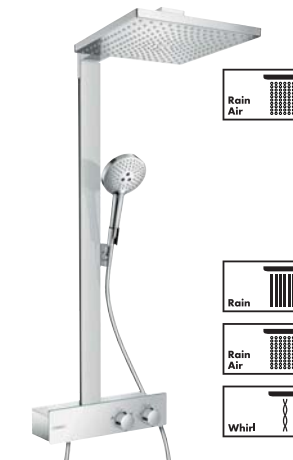

RAINDANCE E 300

- Fém fejuhany 30 × 30 cm
- Ø12.5 cm 3jet kézizuhany
- Vízugarak közti váltás a Select gomb megnyomásával
- ShowerTablet 350 termosztátos csaptelep
- EcoSmart 9 l/perc #27362, -000
- Standard 16 l/perc #27361, -000