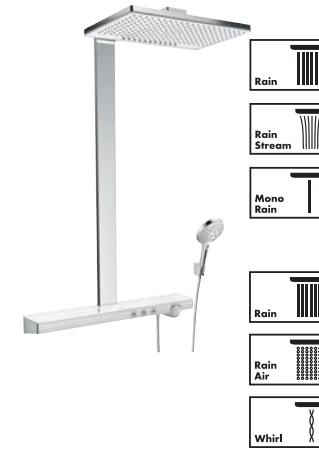

RAINMAKER SELECT 460

- Fém fejuhany és biztonsági üveg 46 × 30 cm
- Ø12.5 cm 3jet kézizuhany
- Vízugarak közti váltás a Select gomb megnyomásával
- ShowerTablet 700 termosztátos csaptelep
- EcoSmart 9 l/perc #27029, -400
- Standard 27 l/perc #27106, -400