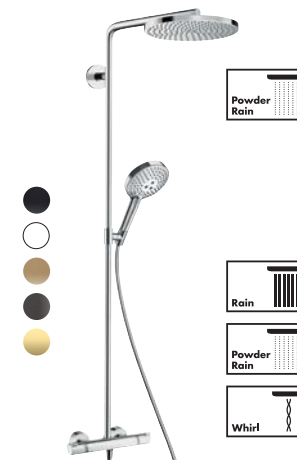

RAINDANCE SELECT S 240 POWDERRAIN

- Fém fejuhany Ø24 cm
- Ø12 cm 3jet kézizuhany
- Vízugarak közti váltás a Select gomb megnyomásával
- Ecostat Comfort termosztátos csaptelep fém fogantyúkkal
- A fali vízvezető cső hossza rövidíthető
- Standard 16 l/perc #27633, -000
- Standard 16 l/perc #27633, -670, -700
- Standard 16 l/perc #27633, -140, -340, -990