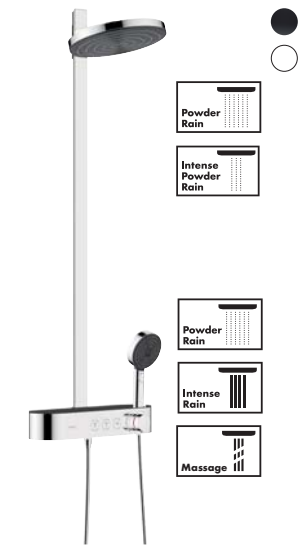

PULSIFY S 260

- Fejuhany Ø26 cm 2jet
- Ø10.5 cm 3jet kézizuhany PowderRain zuhanyugárral
- Vízugarak közti váltás a Select gomb megnyomásával
- ShowerTablet Select 400 termosztátos csaptelep 40 cm hosszú tárolópolccal
- A fali vízvezető cső hossza rövidíthető
- EcoSmart 9 l/perc #24241, -000
- Standard 13 l/perc #24240, -000
- Standard 15 l/perc #24240, -670, -700
- Standard 13 l/perc #24240, -000
- Standard 13 l/perc #24240, -670, -700