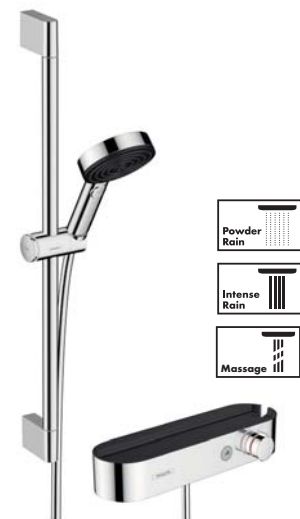

PULSIFY SELECT S

- Ø10,5 cm 3jet kézi zuhany PowderRain zuhany sugárral
- Vízugarak közti váltás a Select gomb megnyomásával
- ShowerTablet Select 400 termosztátos csaptelep
- 65 cm-es zuhanyrúd

#24260, -000

S csatlakozók ¾ #02026000