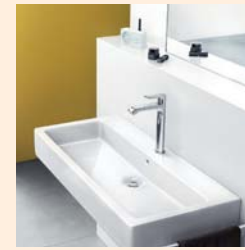

Metris

- Víz- és energiatakarékos EcoSmart (áramlási sebesség 5 l/perc)
- Az AirPower levegőjével dúsított nagyméretű sugár
- QuickClean perlátor könnyen tisztítható
- Forrázásgátló: állítható hőmérséklet-korlátozás
- Tartósan stabil fogantyú a Boltic rögzítési rendszernek köszönhetően
- Automata lefolyóval
- Gyárilag tesztelt és összeszerelt tömlők