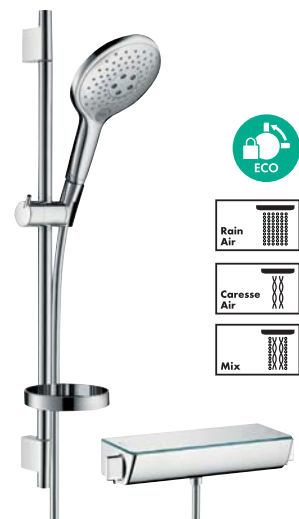

RAINDANCE SELECT S

- Ø15 cm 3jet kézi zuhany
- Vízugarak közti váltás a Select gomb megnyomásával
- EcoStat Select termosztátos csaptelep EcoStop funkcióval
- 65 cm-es zuhanyrúd

#27036, -000