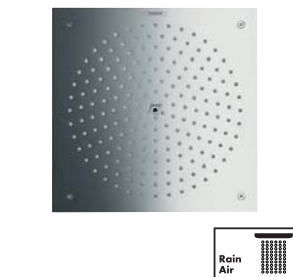

RAINDANCE AIR 260

- Fejzuhany 26 x 26 cm
- Sülyesztett mennyezeti beépítés
- Az AirPower levegőjével dúsított vízszugár
- EcoSmart 9 l/perc
  #26481, -000
- Standard 15 l/perc
  #26472, -000
- Szükséges alaptest: #26471180