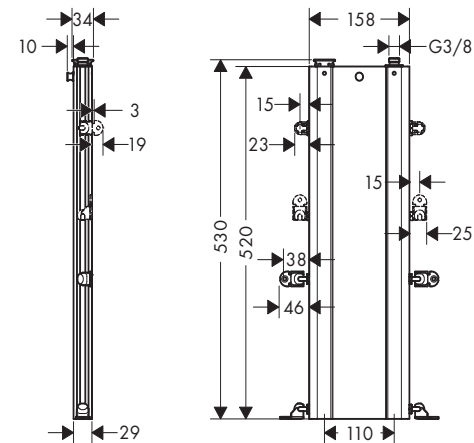

Beépítési helyzetek

Az 52 cm magas sBox befér minden szabványos, legalább 74 cm-es alsószekrénybe.

Ideális esetben függőlegesen a konyhai csaptelep alatt: Az alsó rögzítők a fenéklaphoz vannak csavarozva. A felső rögzítők a hátfalhoz vannak csavarozva, vagy másik lehetőségként be is akaszthatók. A rögzítőelemek rugalmasan eltolhatók, és 360°-ban elforgathatók. Ez egyszerű és gyors rögzítést tesz lehetővé.

A hátfalra, oldalra döntve: Az oldalra döntött szerelés pl. a fenéklapon lévő akadályok - kihúzható szemetes vagy lefolyó rendszerek - vagy a sarokszelvényhez való nehezített hozzáférhetőség esetén alkalmazható. A rögzítők a fenéklaphoz, az oldal- vagy a hátfalhoz csavarozhatók. Ajánlott legnagyobb billentési szög: $\pm 20^\circ$.

Függőlegesen a konyhai csaptelep alatt, hátrafelé vagy előre felé döntve: A hátrafelé döntött szerelés előreugró hátfal vagy a fenéklapon lévő egyéb akadályok esetén ajánlott. A rögzítők mindegyike előre felé néz. Ily módon az sBox egyszerűen előrehúzható, és kikapcsolható a tartókból. Ez pl. egyszerű és gyors tisztítást tesz lehetővé. Az sBox ugyanígy előrebillenthető a hátfal felett. Ajánlott legnagyobb billentési szög: $\pm 20^\circ$.

Döntve és az oldalfalra helyezve: Az oldalfalra történő szerelés pl. sarokmosogatóknál, csepegtetőfelülettel rendelkező mosogatóknál vagy oldalsó csapteleplyukkal ellátott mosogatóknál alkalmazható. A rögzítők mindegyike az oldalfalra van csavarozva. Kerülni kell az sBox párhuzamos eltolását. Amennyiben a beépítéshez elkerülhetetlen az eltolás, az soha nem lehet nagyobb 30 mm-nél a csaptelep- és az sBox kilépési tengelye között.