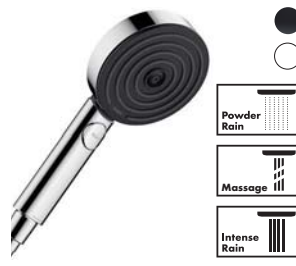

PULSIFY SELECT S RELAXATION
· Kézizuhany Ø10.5 cm, 3jet
PowderRain zuhansugárral
· Vízugarak közti váltás a Select gomb megnyomásával
▶ EcoSmart 9 l/perc
#24111, -000
#24111, -670, -700
▶ Standard 11 l/perc
#24110, -000
#24110, -670, -700