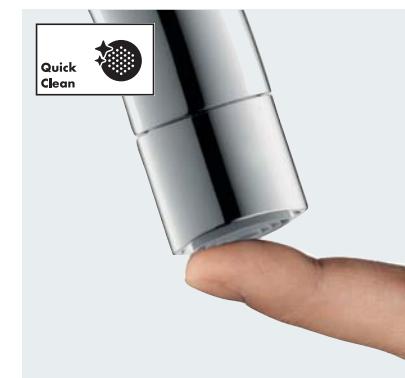

QuickClean

Ki az, aki szívesen takarít? A vízkőlerakódások és a szennyeződések egy szempillantás alatt eltüntethetők. A rugalmas szilikon lamellákat és butykokat az ujjával dörzsölheti le. Gyorsan és minimális erőfeszítés mellett.