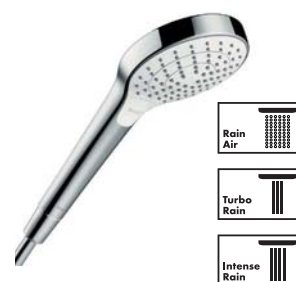

CROMA SELECT S VARIO
· Kézizuhany Ø11 cm, 3jet
· Vízugarak közti váltás a Select gomb megnyomásával
▶ EcoSmart 9 l/perc
#26803, -400
▶ Standard 15 l/perc
#26802, -400