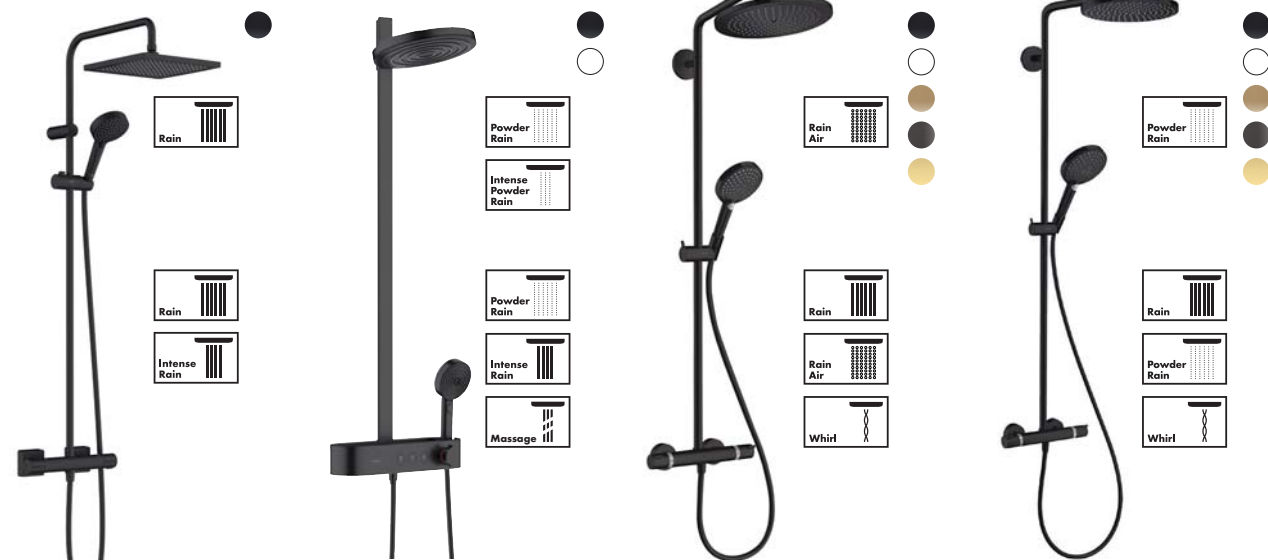

VERNIS SHAPE 240
· Fejzuhany 24 × 24 cm
· Vario Ø10 cm
2jet kézizuhany
· Vernis termosztátos csaptelep
· A fali vízvezető cső hossza nem változtatható
▶ EcoSmart 9 l/perc #26429, -670
▶ Standard 15 l/perc #26427, -670

PULSIFY S 260
· Ø26 cm 2jet fejzuhany
· 10.5 cm 3jet kézizuhany PowderRain zuhanyugárral
· Vízugarak közötti váltás a Select gomb megnyomásával
· ShowerTablet Select 400 termosztátos csaptelep
· A fali vízvezető cső hossza rövidíthető
▶ EcoSmart 9 l/perc #24241, -670, -700
▶ Standard 12 l/perc #24240, -670, -700

CROMA SELECT S 280
· Ø28 cm fém fejzuhany
· Ø12.5 cm 3jet kézizuhany
· Vízugarak közötti váltás a Select gomb megnyomásával
· Ecostat Comfort termosztátos csaptelep
· A fali vízvezető cső hossza rövidíthető
▶ EcoSmart 9 l/perc #26891, -670, -700
#26891, -140, -340, -990
▶ Standard 15 l/perc #26890, -670, -700
#26890, -140, -340, -990

RAINDANCE SELECT S 240 POWDERRAIN
· Ø24 cm fém fejzuhany
· 12.5 cm 3jet kézizuhany PowderRain zuhanyugárral
· Vízugarak közötti váltás a Select gomb megnyomásával
· Ecostat Comfort termosztátos csaptelep
· A fali vízvezető cső hossza rövidíthető
▶ Standard 16 l/perc #27633, -670, -700
#27633, -140, -340, -990

● Króm - 000 ● Matt fekete - 670 ○ Matt fehér - 700 ● Szálcsiszolt bronz - 140 ● Szálcsiszolt fekete króm - 340 ● Polírozott arany hatású - 990