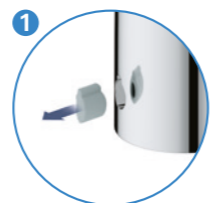

EUROSMART SAFETYSTOP

AMIKOR FONTOS A BIZTONSÁG

Az Eurosmart SafetyStop technológia hatékony termosztátos védelmet biztosít: a csapból folyó víz nem lehet melegebb egy előre beállítható értéknél. A technológia nyomásingadozás esetén is állandó vízhőmérsékletet biztosít. Az Eurosmart SafetyStop optimális védelmet nyújt, különösen gyermekek, idősek vagy mozgáskorlátozottak számára fenntartott létesítményekben.

1 a dugó eltávolítása