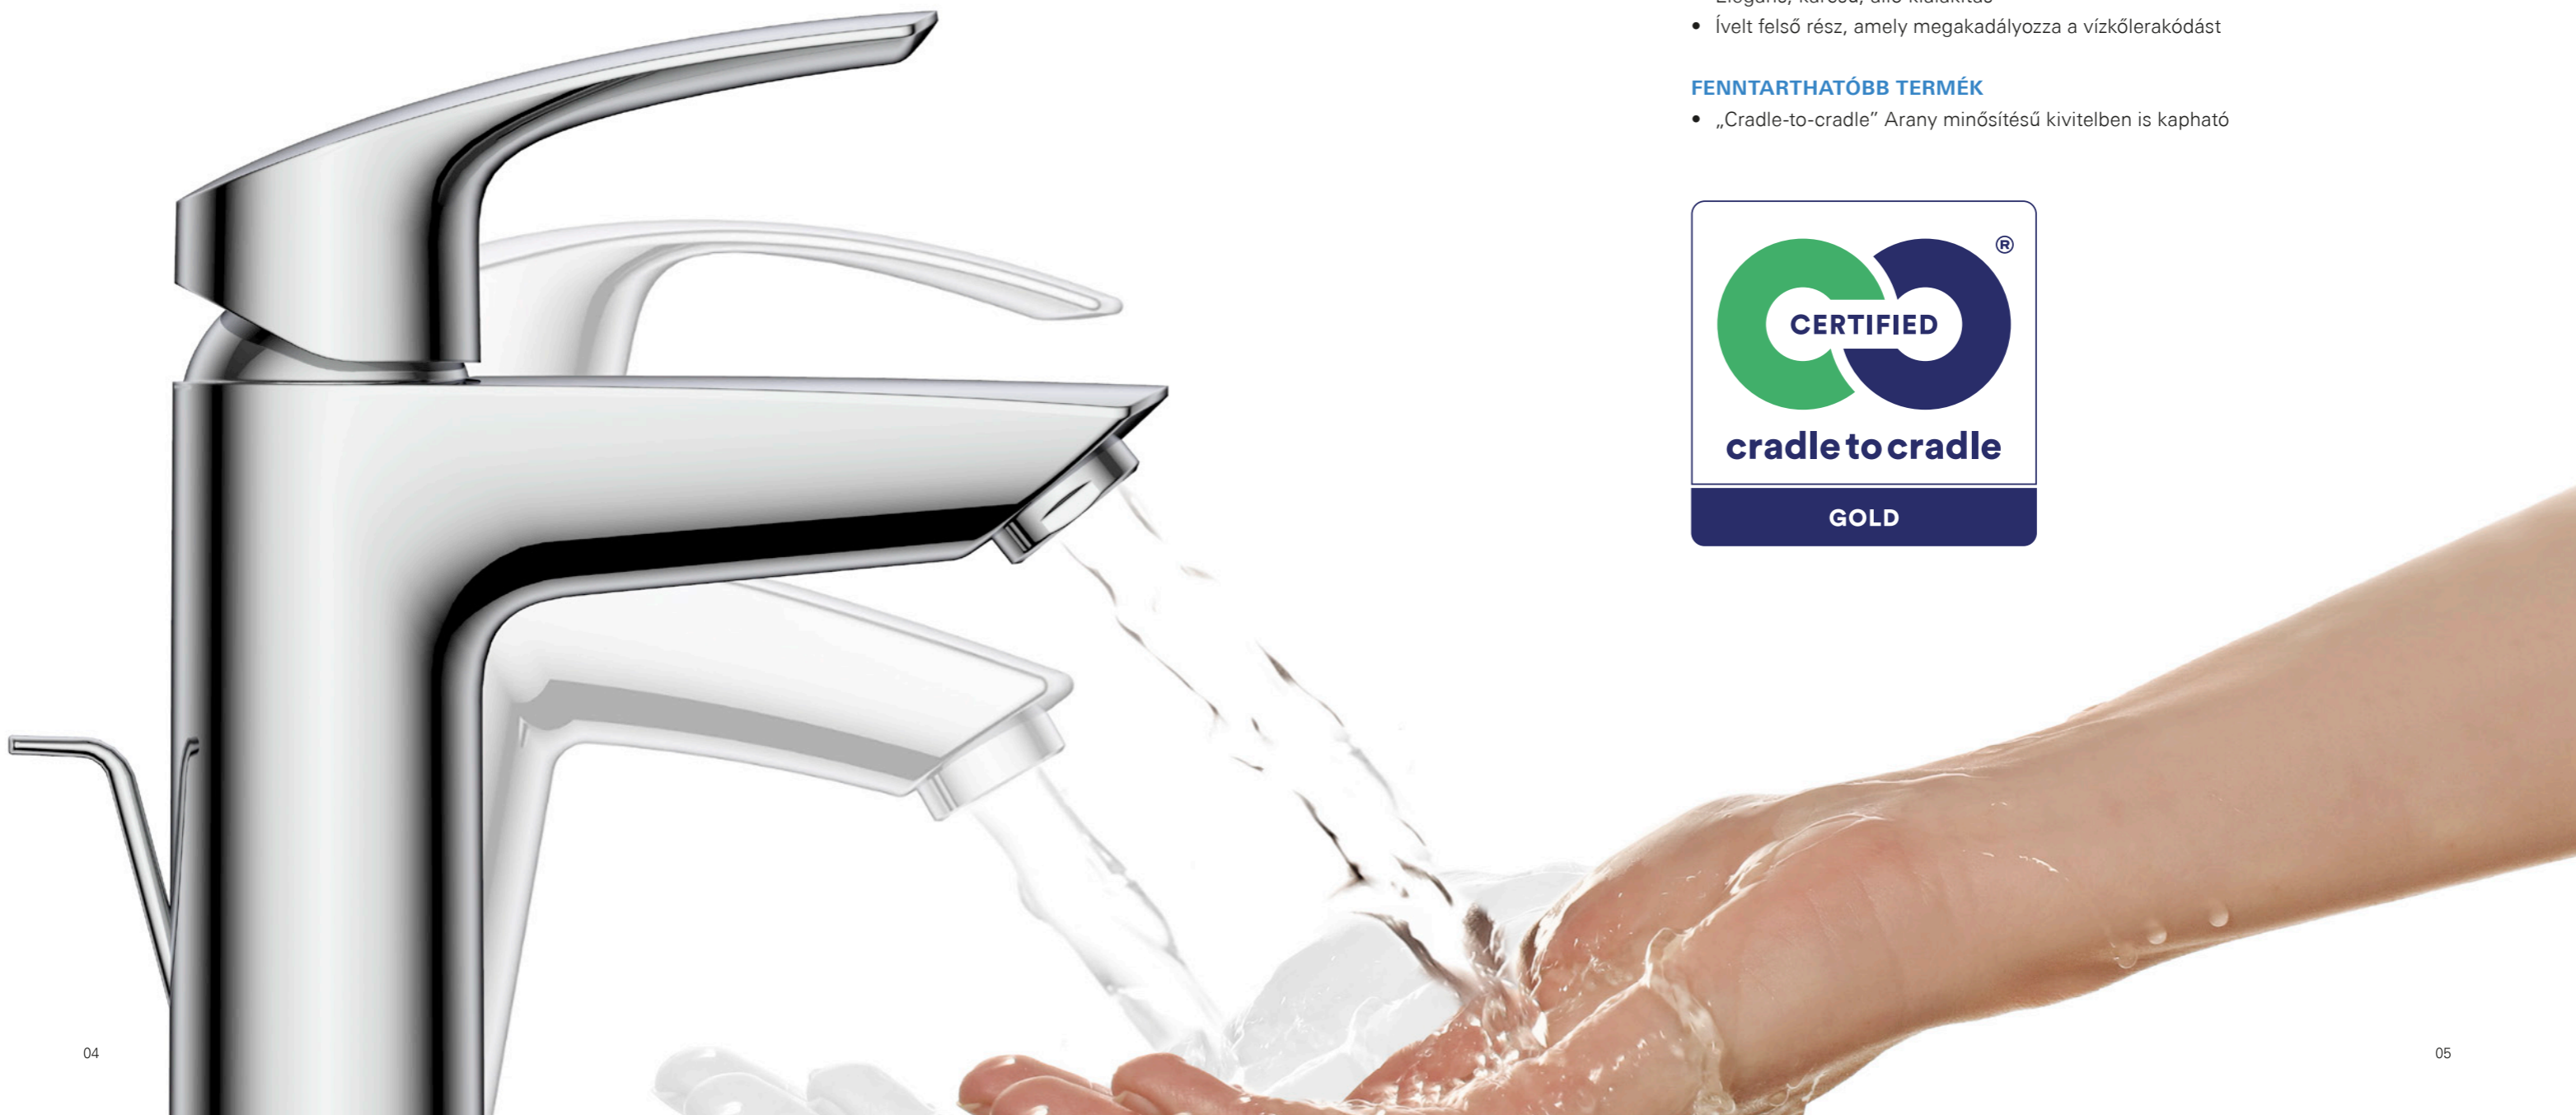

EGY NAGYSZERŰ TERMÉK TOVÁBBFEJLESZTETT VÁLTOZATA

A GROHE Eurosmart termékcsalád az 1999-es bevezetése után rövid időn belül a legkeresettebb termékké vált csaptelepeink között, és a szakemberek is előszeretettel javasolják. A GROHE megőrizte a termékcsalád fő jellemzőit, ugyanakkor ügyel arra, hogy az Eurosmart portfólió a társadalmi átalakulásokkal párhuzamosan változó fogyasztói igényekhez alkalmazkodva folyamatosan bővüljön.