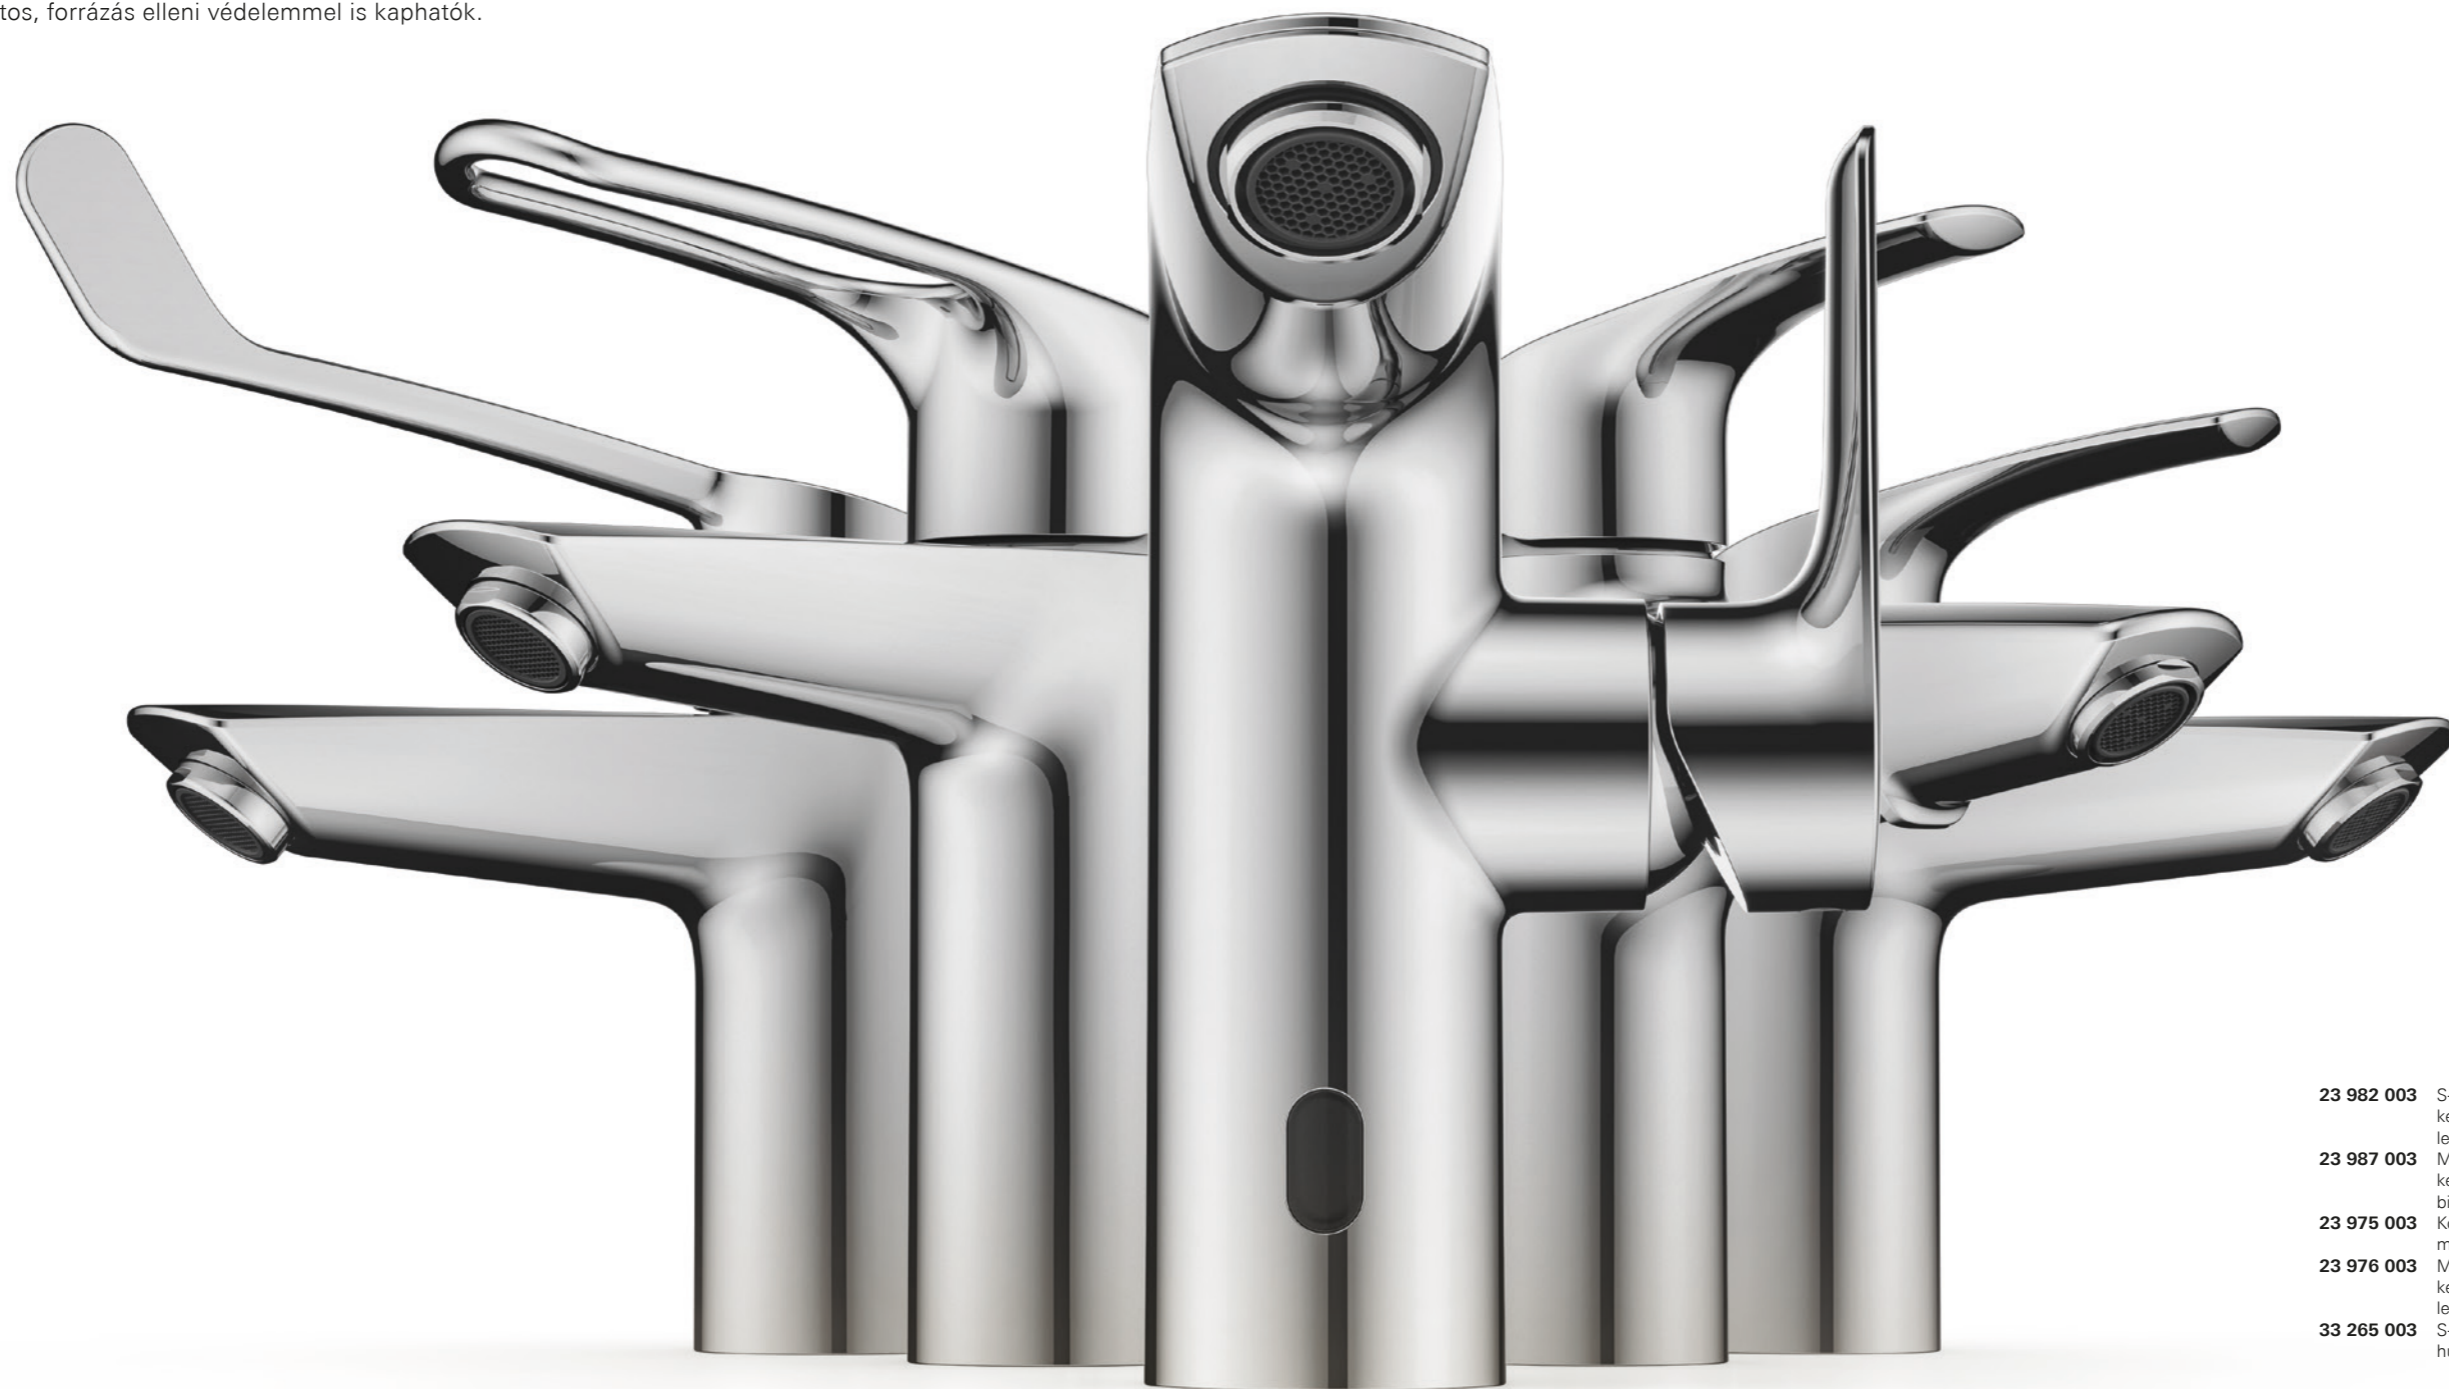

- Elegáns, karcsú, álló kialakítás
- Ívelt felső rész, amely megakadályozza a vízkőlerakódást

FENNTARTHATÓBB TERMÉK

- „Cradle-to-cradle” Arany minősítésű kivitelben is kapható

SOKOLDALÚSÁG FELSŐFOKON

Az új Eurosmart fürdőszobai csaptelep az innováció csúcsát képviseli: A modern formatervezési megoldás mellett a GROHE teljesen új termékváltozatokat is kínál. Az Eurosmart termékcsalád fejlesztése során speciális célokat szolgáló termékek létrehozására törekedtünk, mint a kombinált hibrid csaptelep, a kihúzható fejjel ellátott modell vagy a meghosszabbított és „Loop” karos modellek, amelyek termosztátos, forrázás elleni védelemmel is kaphatók.

Az új Eurosmart kombinált hibrid csapokban az érzékelő elemmel működik.

EUROSMART PULL-OUT

ÉRJEN EL MINDENHOVÁ!

A GROHE Eurosmart kihúzható szórófeje soha nem látott rugalmasságot hoz a fürdőszobai csaptelepek használatába. Ez az innovatív funkció kiválóan alkalmas a mosdókagyló öblítésére, hajmosáshoz és más feladatokhoz, mivel nagyobb teret biztosít a mosdókagyló körül. A GROHE Magnetic Docking megoldás garantálja a szórófej könnyű visszahúzását és a kiinduló helyzetbe történő visszaállítását.