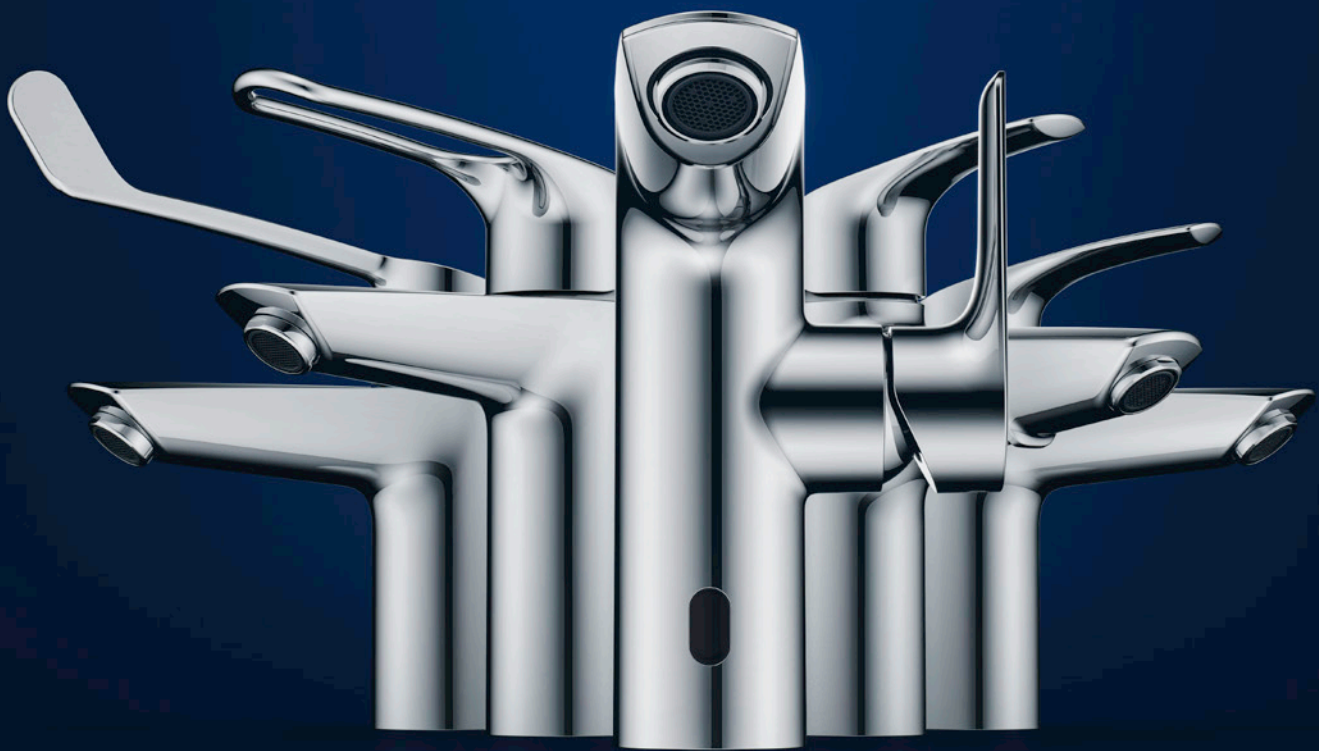

PROFESSIONAL

GROHE

KIBŐVÜLT VÁLASZTÉK,
TOVÁBBFEJLESZTETT DIZÁJN
LEGNÉPSZERŰBB
TERMÉKCSALÁDUNK MEGÚJULT

GROHE EUROSMT