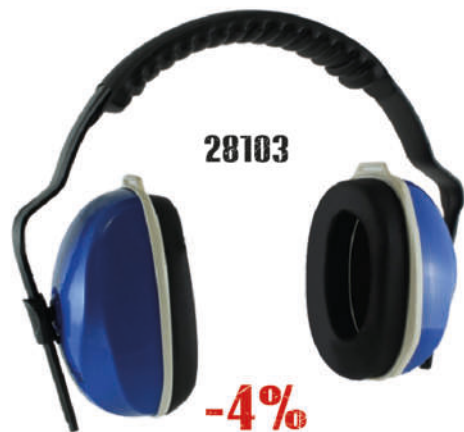

FÜLVÉDŐ Silver 27

28103