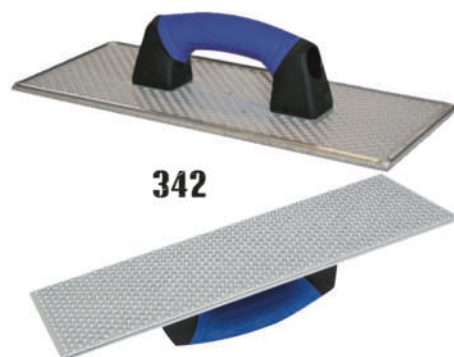

**POLISZTIROL CSISZOLÓ
160 x 380 mm Soft nyéllel**

342