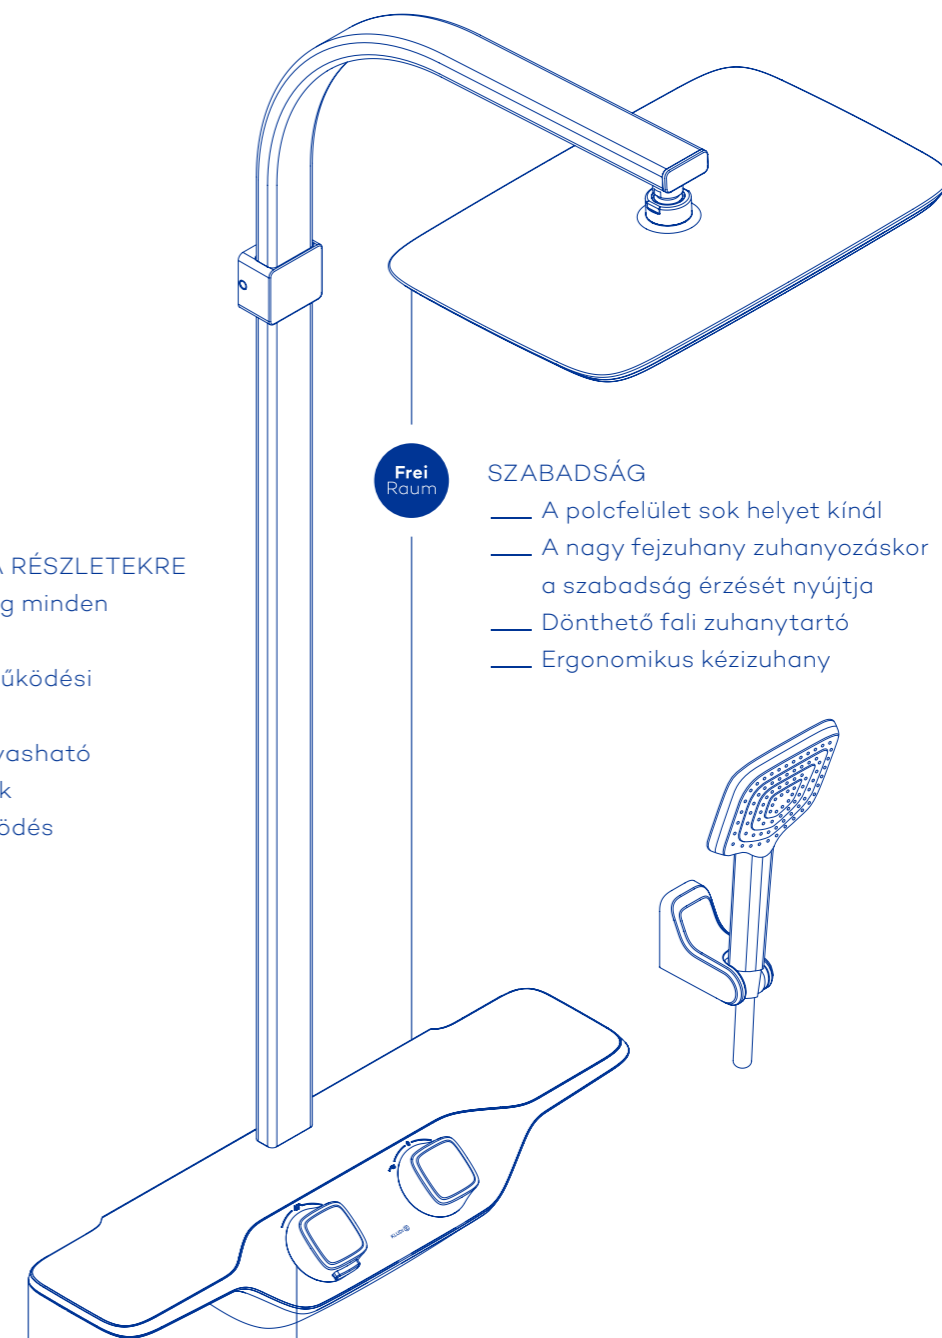

## Detail Liebe

### SZABADSÁG

- A polc felület sok helyet kínál
- A nagy fejjel zuhanyozáskor a szabadság érzését nyújtja
- Dönthető fali zuhanytartó
- Ergonomikus kézizuhany