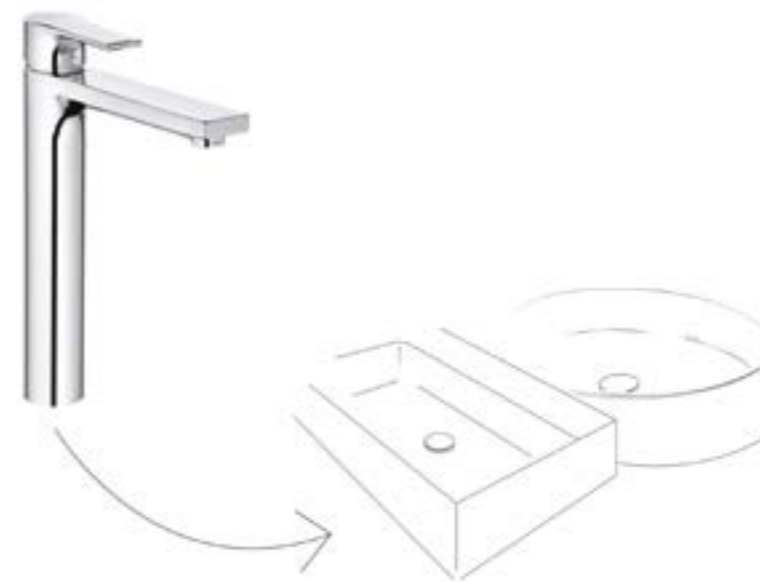

a jövőben is.

A KLUDI ZENTA SL modern szépsége a formájának köszönhető

Detail
Liebe

ODAFIGYELÉS A RÉSZLETEKRE

A kör és a téglalap tökéletes kölcsönhatása. A hengeres és szögletes formákat lágy kontúrok kapcsolják össze, biztosítva az átmenetet a formák között.

R 1.5 mm

PRECIZITÁS

A lehető legkisebb sugarú él a maximális letisztultság érdekében.

KIFINOMULT TREND

Karcsú, elegáns design és letisztult forma lefolyógarnitúrával, vagy lefolyógarnitúra nélkül.

A CSAP LELKE