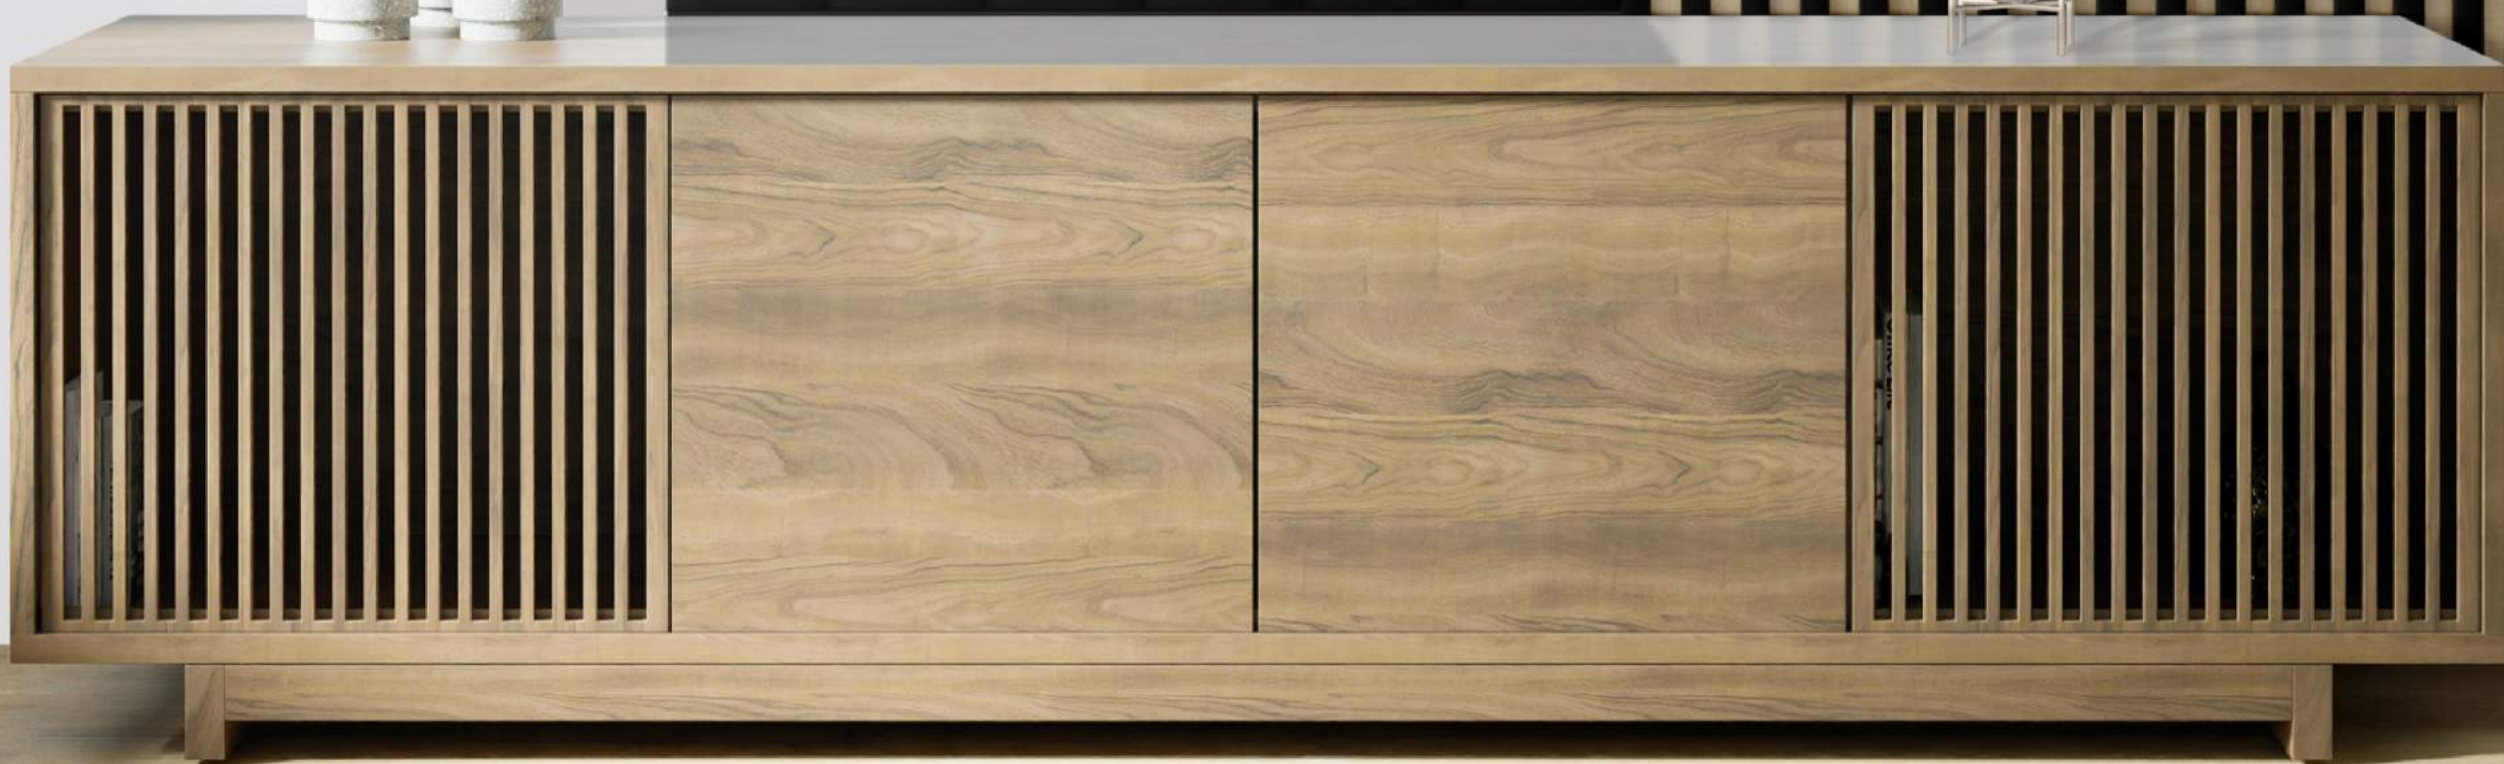

# LINEA SLIM BLACK

LINEA SLIM 3 panel black/oak  
2650 x 150 mm

LINEA SLIM 1 panel black/oak  
2650 x 54 mm

LINEA SLIM SINGLE black  
2650 x 22 mm

WHITE