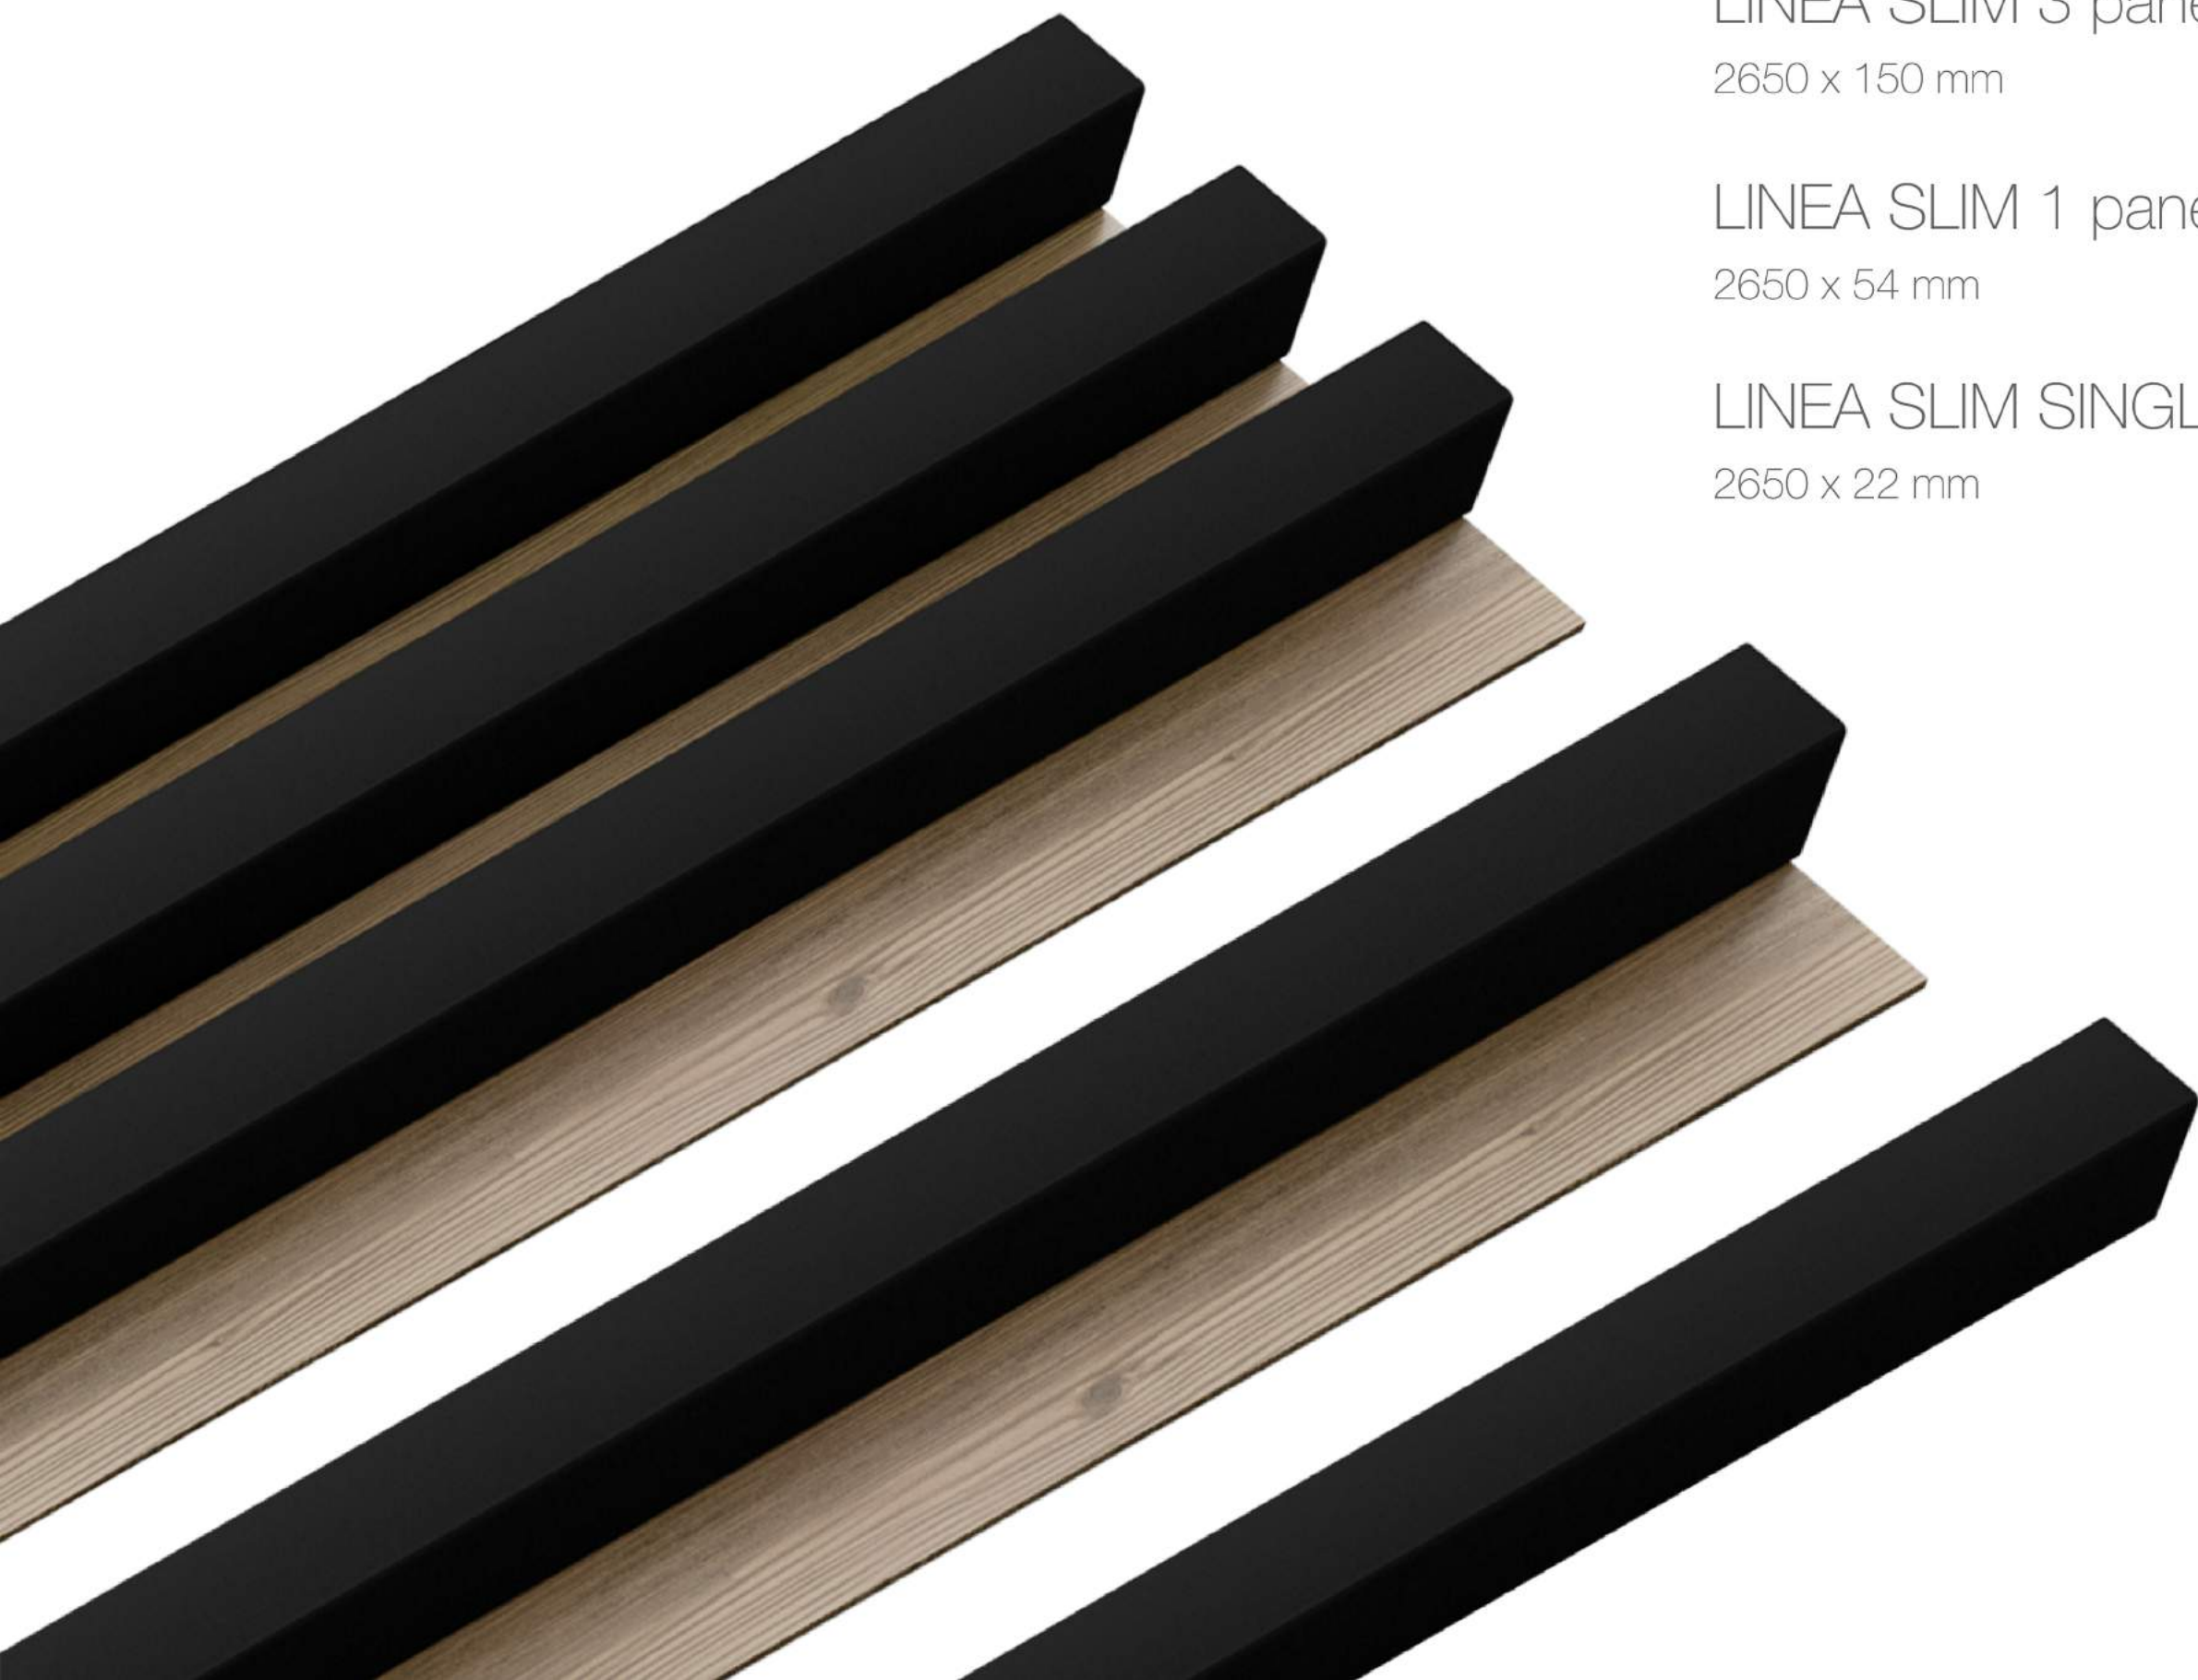

LINEA SLIM BLACK

LINEA SLIM 3 panel black/oak
2650 x 150 mm

LINEA SLIM 1 panel black/oak
2650 x 54 mm

LINEA SLIM SINGLE black
2650 x 22 mm