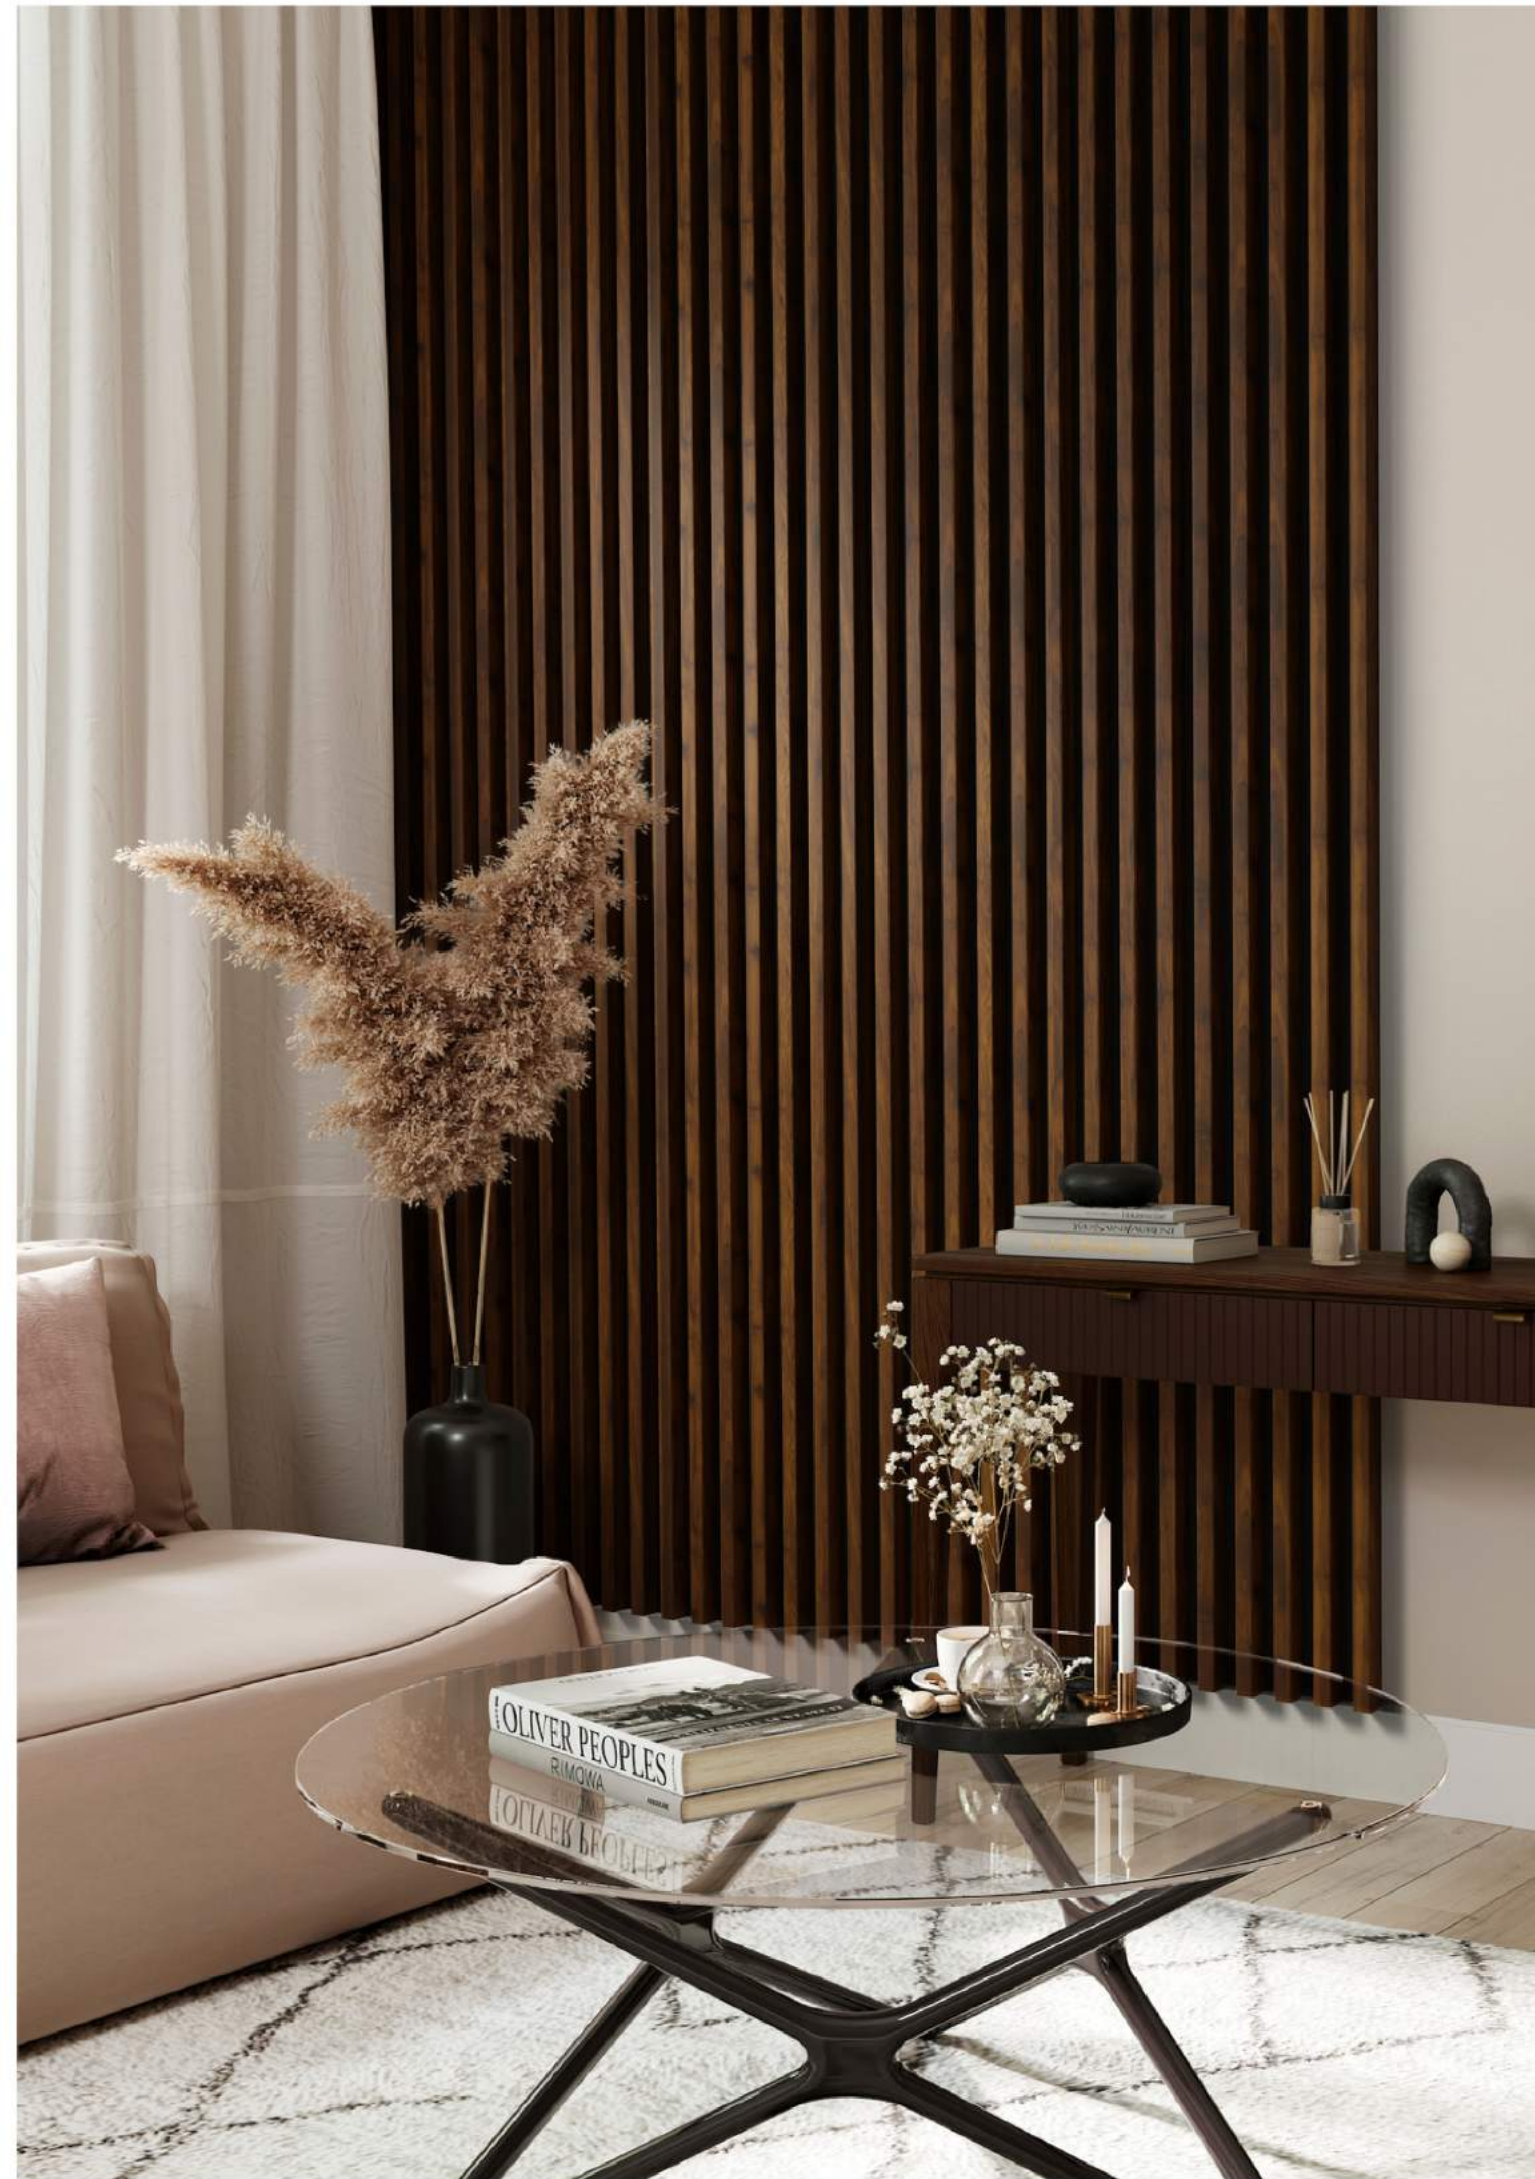

# LINEA SLIM WHITE

LINEA SLIM 3 panel white/oak  
2650 x 150 mm

LINEA SLIM 1 panel white/oak  
2650 x 54 mm

LINEA SLIM SINGLE white  
2650 x 22 mm

HAZELNUT