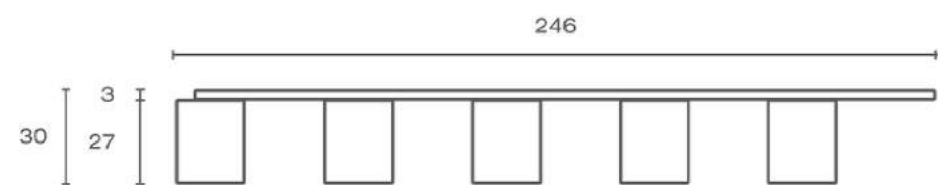

LINEA COMFORT HAZELNUT