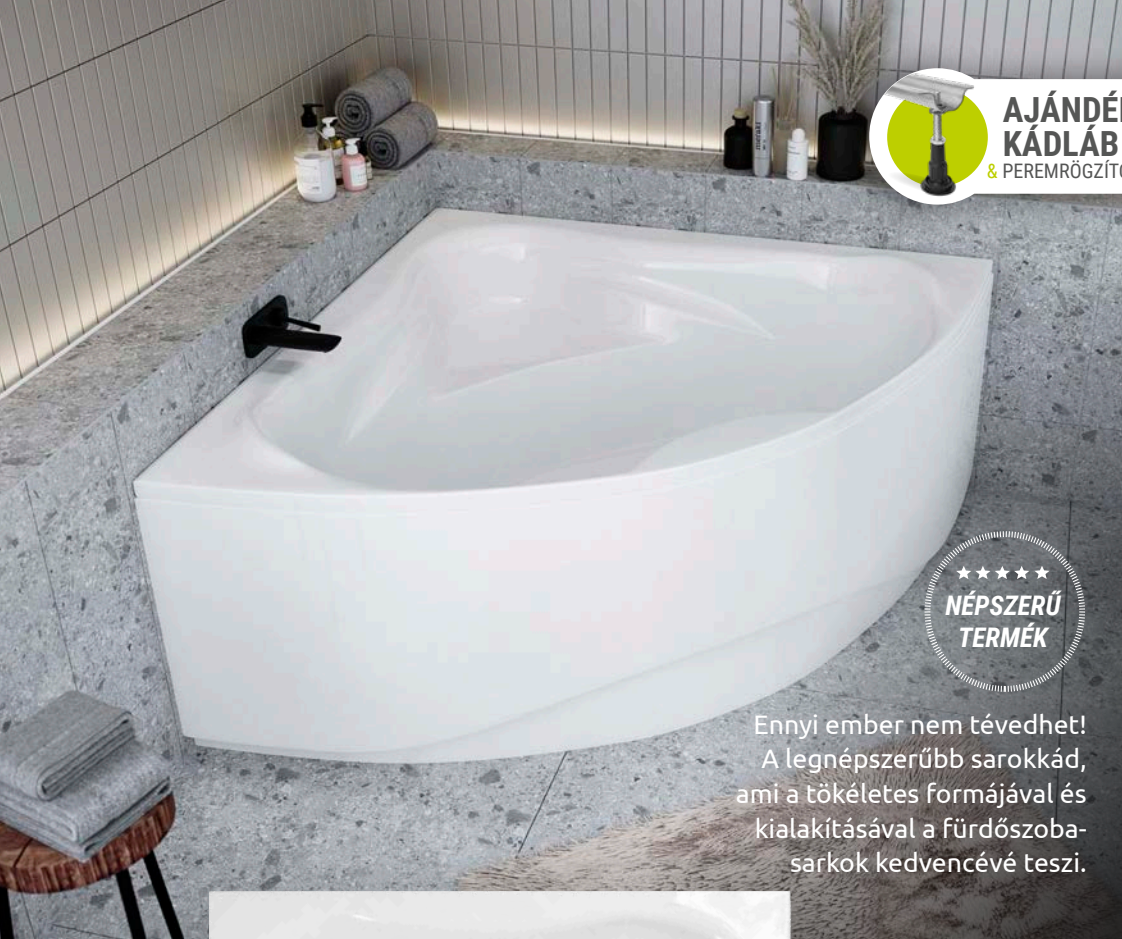

**AJÁNDÉK
KÁDLÁB
& PEREMRÖGZÍTŐ**

Rita

MÉRET	ÚRTARTALOM	ÁR
135×135	230 L	159 900 Ft
140×140	240 L	177 500 Ft
150×150	250 L	199 500 Ft

NÉPSZERŰ KIEGÉSZÍTŐK

★★★★★
**NÉPSZERŰ
TERMÉK**

Ennyi ember nem tévedhet!
A legnépszerűbb sarokkád,
ami a tökéletes formájával és
kialakításával a fürdőszoba-
sarkok kedvencévé teszi.