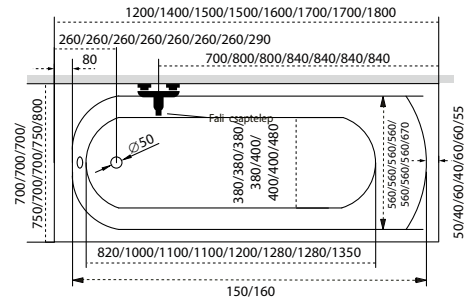

Kád műszaki rajzok

A fali csaptelep javasolt pozícióját jelölő ikon.

Mira

TÖLTSE LE A KÁD
MŰSZAKI PARAMÉTEREIT

m-acryl.hu