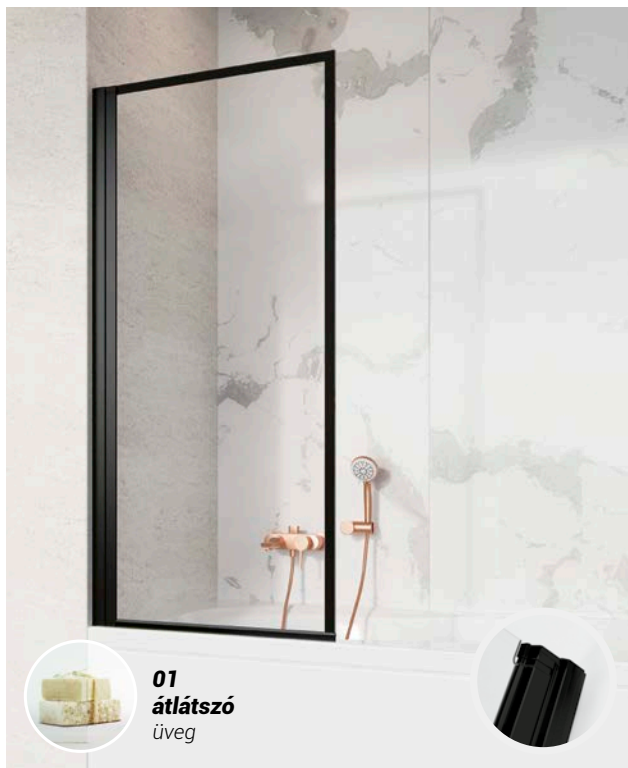

# Nes Black Frame PNJ I

144 600 Ft-tól | MÉRETEK: 50 | 60 | 70 | 80 | 90 | 100

01  
átlátszó  
üveg

MODELL/MÉRET	TERMÉKKÓD	MA-GASSÁG	ÜVEG	ÁR
PNJ I 50 B Frame	10011050-54-56L	150	01	144 600 Ft
PNJ I 50 J Frame	10011050-54-56R	150	01	144 600 Ft
PNJ I 60 B Frame	10011060-54-56L	150	01	155 000 Ft
PNJ I 60 J Frame	10011060-54-56R	150	01	155 000 Ft
PNJ I 70 B Frame	10011070-54-56L	150	01	167 400 Ft
PNJ I 70 J Frame	10011070-54-56R	150	01	167 400 Ft
PNJ I 80 B Frame	10011080-54-56L	150	01	178 600 Ft
PNJ I 80 J Frame	10011080-54-56R	150	01	178 600 Ft
PNJ I 90 B Frame	10011090-54-56L	150	01	199 000 Ft
PNJ I 90 J Frame	10011090-54-56R	150	01	199 000 Ft
PNJ I 100 B Frame	10011100-54-56L	150	01	208 500 Ft
PNJ I 100 J Frame	10011100-54-56R	150	01	208 500 Ft