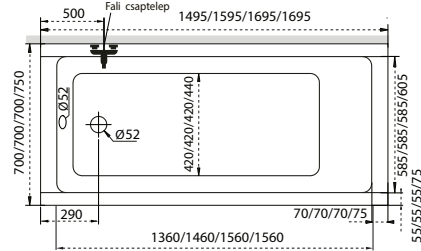

Eco

TÖLTSE LE A KÁD
MŰSZAKI PARAMÉTEREIT

m-acryl.hu