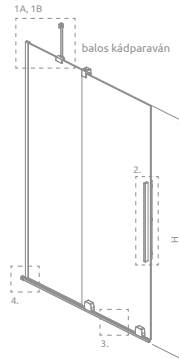

Modell PND	X	C	H
PND 100	990-1000	553	1500
PND 110	1090-1100	603	1500
PND 120	1190-1200	653	1500
PND 130	1290-1300	703	1500
PND 140	1390-1400	753	1500
PND 150	1490-1500	803	1500
PND 160	1590-1600	853	1500
PND 170	1690-1700	903	1500
PND 180	1790-1800	953	1500

TÖLTSE LE A PARAVÁN
MŰSZAKI PARAMÉTEREIT
m-acryl.hu