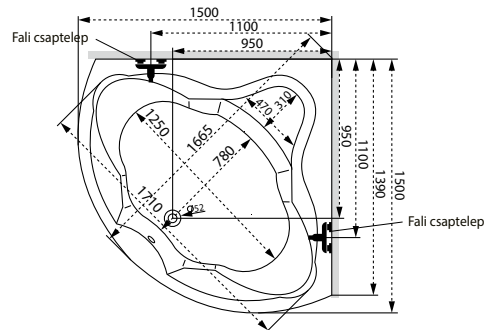

Kád műszaki rajzok

A fali csaptelep javasolt pozícióját jelölő ikon.

Ancona

TÖLTSE LE A KÁD
MŰSZAKI PARAMÉTEREIT

m-acryl.hu