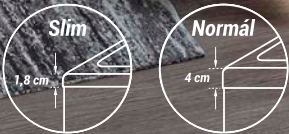

RENDELHETŐ KIEGÉSZÍTŐK (40. oldaltól)

Előlap („C” típus) (kivéve Slim kádak)	52 900 Ft
Oldallap („C” típus) (kivéve Slim kádak)	30 800 Ft
Corner fejpárna (fehér, fekete, antracitszürke)	18 000 Ft
Normál automata le- és túlfolyó szifonnal	9 900 Ft
Click-Clack le- és túlfolyó	18 900 Ft
Normál automata le- és túlfolyó szifonnal (ABS) fekete színben	13 900 Ft
Kompakt vázszerkezet	115 000 Ft
M-Acryl színterápia (kivéve Slim kádak)	59 000 Ft
Dupla színterápia (kivéve Slim kádak)	75 000 Ft
Relax színterápia (kivéve Slim kádak)	149 000 Ft-tól
Kádparavánok (52. oldaltól)	69 900 Ft-tól
Trópusi fa előlap többféle színben (kivéve Slim kádak)	71 500 Ft
Trópusi fa oldallap többféle színben (kivéve Slim kádak)	47 900 Ft