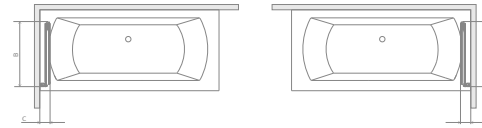

Modell PND	X	B	C	H1	H2
PND 100	995-1005	508	87	1520	1500
PND 120	1195-1205	508	87	1520	1500
PND 130	1295-1305	508	87	1520	1500
PND 140	1395-1405	508	87	1520	1500

TÖLTSE LE A PARAVÁN
MŰSZAKI PARAMÉTEREIT
m-acryl.hu