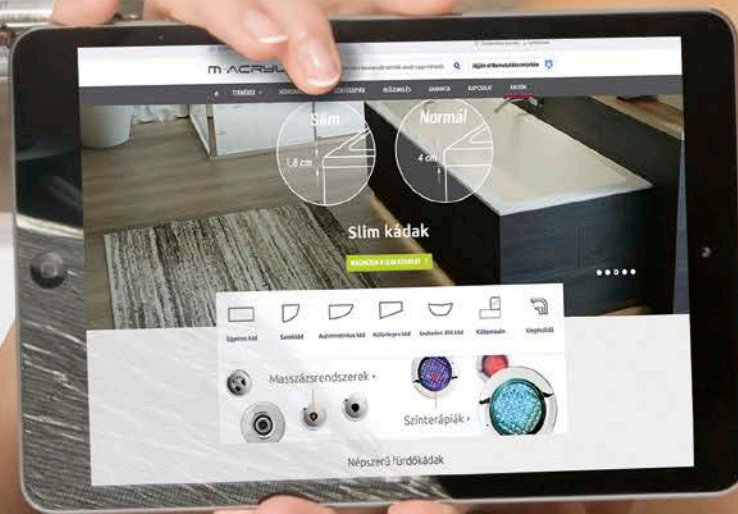

Látogassa meg
weboldalunkat!

m-acryl.hu

Viva

MÉRET	ŰRTARTALOM	ÁR
150×70	180 L	119 900 Ft
160×70	190 L	125 900 Ft
170×75	210 L	132 500 Ft

NÉPSZERŰ KIEGÉSZÍTŐK

Trópusi fa előlap
(többféle színben)
71 500 Ft

Normál automata le-
és túlfolyó szifonnal
9 900 Ft

Easy75
kádparaván
69 900 Ft

Elegáns látványa minden nap
csalogat, hogy élményt adhasson.