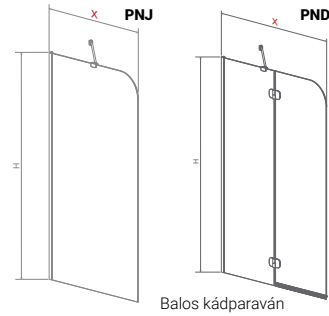

Balos kádparaván