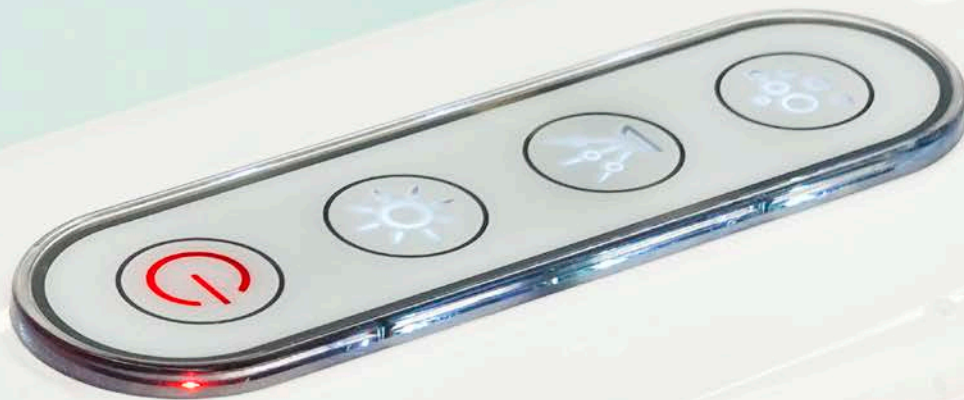

Elektronikus masszázsrendszerek

Hogyan szeretne relaxálni?
Válasszon intenzív, serkentő vagy épp ellazító
masszázst, kedve szerint szabályozhatja
masszázsrendszerét!

A masszáz-
rendszerekről
részletes leírást talál
weboldalunkon:
m-acryl.hu