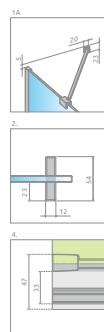

Modell PND	X	C	H
PND 100	990-1000	553	1500
PND 110	1090-1100	603	1500
PND 120	1190-1200	653	1500
PND 130	1290-1300	703	1500
PND 140	1390-1400	753	1500
PND 150	1490-1500	803	1500
PND 160	1590-1600	853	1500
PND 170	1690-1700	903	1500
PND 180	1790-1800	953	1500

TÖLTSE LE A PARAVÁN
MŰSZAKI PARAMÉTEREIT
m-acryl.hu