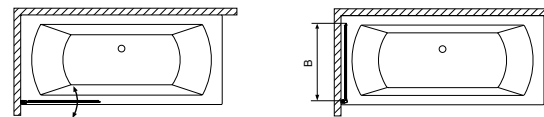

## Easy75 kádparaván

Modell	X	B	H
Easy75 kádparaván	750	730	1500

TÖLTSE LE A PARAVÁN  
MŰSZAKI PARAMÉTEREIT

m-acryl.hu