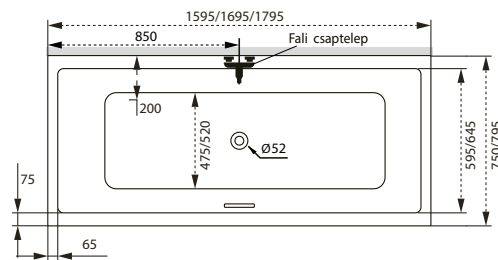

Sabina Pro

TÖLTSE LE A KÁD
MŰSZAKI PARAMÉTEREIT
m-acryl.hu