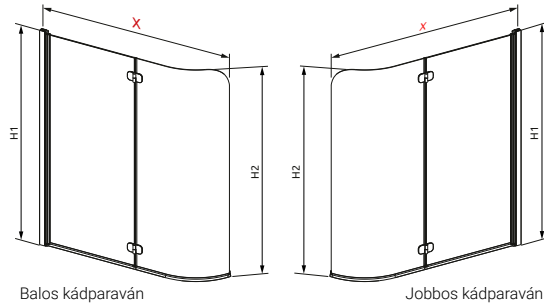

EOS PND I

B J BALOS
JOBOS