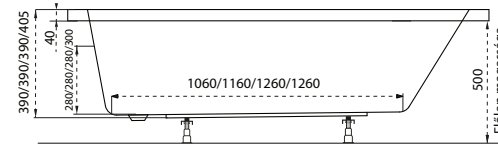

Eco

TÖLTSE LE A KÁD
MŰSZAKI PARAMÉTEREIT

m-acryl.hu