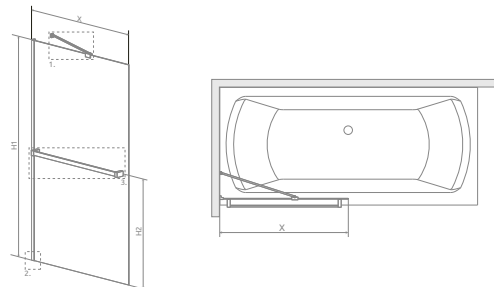

Idea PNJ törölközőtartóval / Black PNJ

Modell PNJ	X	H1	H2
PNJ 50	500-510	1500	750
PNJ 60	600-610	1500	750
PNJ 70	700-710	1500	750
PNJ 80	800-810	1500	750
PNJ 90	900-910	1500	750
PNJ 100	1000-1010	1500	750

TÖLTSE LE A PARAVÁN
MŰSZAKI PARAMÉTEREIT
m-acryl.hu