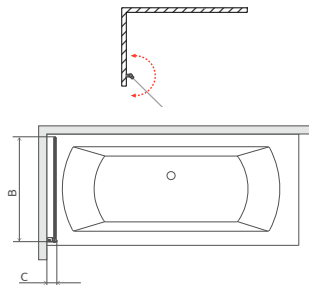

B J BALOS
JOBBOSS

Modell PNJ	X	B	C	H
PNJ I 50	500-515	457	67-82	1500
PNJ I 60	600-615	557	67-82	1500
PNJ I 70	700-715	657	67-82	1500
PNJ I 80	800-815	757	67-82	1500
PNJ I 90	900-915	857	67-82	1500
PNJ I 100	1000-1015	957	67-82	1500

TÖLTSE LE A PARAVÁN
MŰSZAKI PARAMÉTEREIT
m-acryl.hu