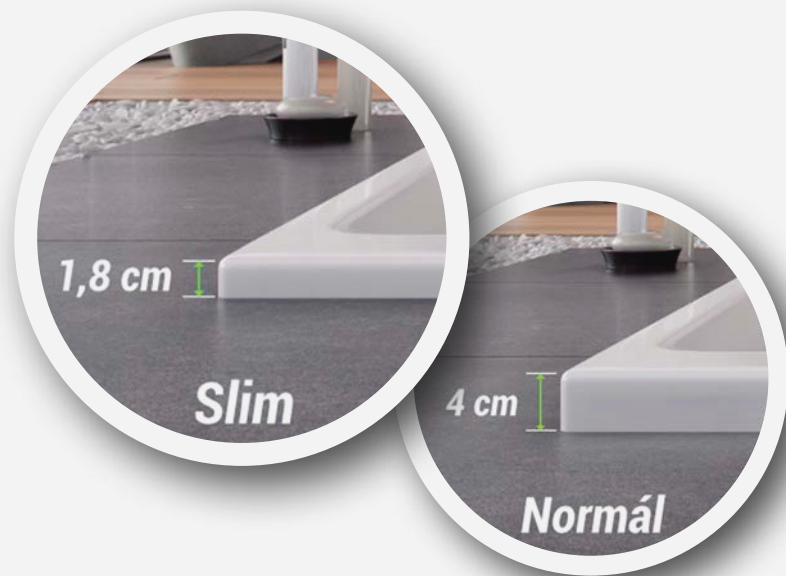

# Bemutatkozik a kecses és elegáns kádperem

Magával ragadóan karcsú,  
fotókra kívánczóan elegáns,  
fürdenivalóan hívogató... és trendi.

Válassza a SLIM kádat:  
4 cm helyett csak 1,8 cm-es a pereme

Mira, Sandra, Sabina és Sabino PRO  
kádjaink elérhetőek SLIM kivitelben is.  
(6., 10., 16. és 17. oldal)