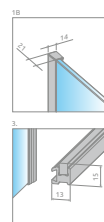

Modell PND	X	C	H
PND 100	990-1000	553	1500
PND 110	1090-1100	603	1500
PND 120	1190-1200	653	1500
PND 130	1290-1300	703	1500
PND 140	1390-1400	753	1500
PND 150	1490-1500	803	1500
PND 160	1590-1600	853	1500
PND 170	1690-1700	903	1500
PND 180	1790-1800	953	1500