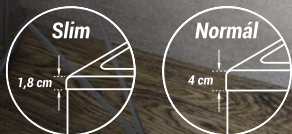

Sabina

MÉRET	ŰRTARTALOM	ÁR
160×75	170 L	128 700 Ft
170×75	180 L	137 900 Ft
180×80	210 L	155 900 Ft
160×75 slim	170 L	144 500 Ft
170×75 slim	180 L	152 500 Ft
180×80 slim	210 L	168 400 Ft

A slim változathoz nem rendelhető előlap.

★★★★★
NÉPSZERŰ TERMÉK

Telefonnal rendelt vacsora 2 főre. Automatán kapcsolható lámpa fénye. Közös fürdés a legmodernebb stílusú kádadban.

NÉPSZERŰ KIEGÉSZÍTŐK

RENDELHETŐ KIEGÉSZÍTŐK (40. oldaltól)

Előlap („C” típus) (kivéve Slim kádak)	52 900 Ft
Oldallap („C” típus) (kivéve Slim kádak)	30 800 Ft
Corner fejpárna (fehér, fekete, antracitszürke)	18 000 Ft
Soft fejpárna (kék)	17 500 Ft
Hosszú automata le- és túlfolyó szifonnal	11 900 Ft
Hosszú automata le- és túlfolyó szifonnal (ABS) fekete színben	16 900 Ft
Hosszú automata le- és túlfolyó szifonnal (fém) fekete színben	45 000 Ft
Kompakt vázszerkezet	115 000 Ft
M-Acryl szinterápia (kivéve Slim kádak)	59 000 Ft
Dupla szinterápia (kivéve Slim kádak)	75 000 Ft
Relax szinterápia (kivéve Slim kádak)	149 000 Ft-tól
Kádparavánok (52. oldaltól)	69 900 Ft-tól
Trópusi fa előlap többféle színben (kivéve Slim kádak)	71 500 Ft
Trópusi fa oldallap többféle színben (kivéve Slim kádak)	47 900 Ft
Hidromasszázs rendszerek (64. oldaltól)	219 000 Ft-tól

2
SZEMÉLYES
KÁD

10 ÉV
GARANCIA

+
ANTIBAKTERIÁLIS
AKRIL FELÜLET

TÖLTSE LE A
KÁD MŰSZAKI
PARAMÉTEREIT
m-acryl.hu