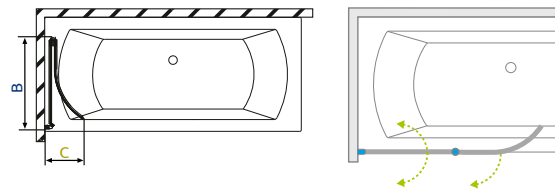

Modell PND I	X	B	C	D	H1	H2
PND I	1300-1310	630	260-270	205	1520	1500

TÖLTSE LE A PARAVÁN
MŰSZAKI PARAMÉTEREIT
m-acryl.hu