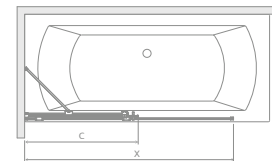

Modell PND	X	C	H
PND 100	990-1000	553	1500
PND 110	1090-1100	603	1500
PND 120	1190-1200	653	1500
PND 130	1290-1300	703	1500
PND 140	1390-1400	753	1500
PND 150	1490-1500	803	1500
PND 160	1590-1600	853	1500
PND 170	1690-1700	903	1500
PND 180	1790-1800	953	1500

TÖLTSE LE A PARAVÁN
MŰSZAKI PARAMÉTEREIT
m-acryl.hu