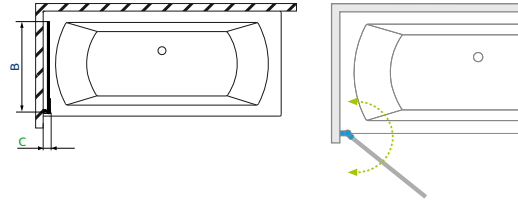

Kádparaván műszaki rajzok

EOS PNJ I

Modell PNJ I	X	B	C	H1	H2
PNJ I 50	500-510	468	54-64	1520	1500
PNJ I 70	700-710	668	54-64	1520	1500

TÖLTSE LE A PARAVÁN
MŰSZAKI PARAMÉTEREIT
m-acryl.hu