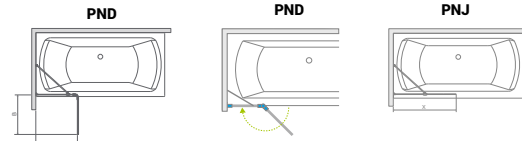

Modell PNJ	X	H
PNJ 80	795-810	1500

Modell PND	X	D	C	H
PND 100	995-1010	496	516-531	1500
PND 120	1195-1210	496	716-731	1500

PNJ

PND

TÖLTSE LE A PARAVÁN
MŰSZAKI PARAMÉTEREIT

m-acryl.hu