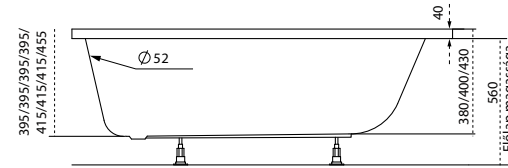

Kád műszaki rajzok

A fali csaptelep javasolt pozícióját jelölő ikon.

Mira

TÖLTSE LE A KÁD
MŰSZAKI PARAMÉTEREIT

m-acryl.hu