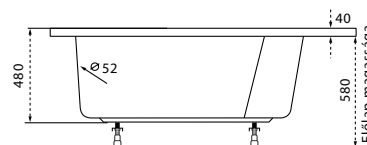

Melody

TÖLTSE LE A KÁD
MŰSZAKI PARAMÉTEREIT

m-acryl.hu