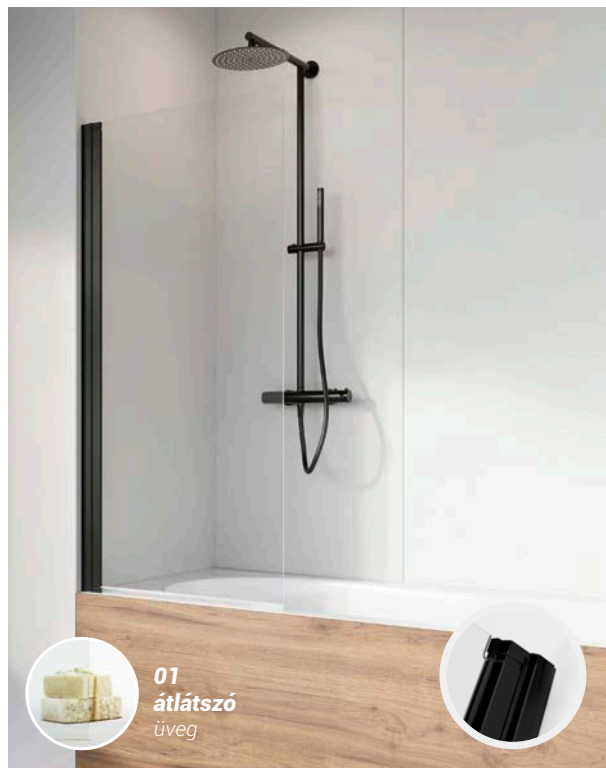

Nes Black PNJ I

109 500 Ft-tól | MÉRETEK: 50 | 60 | 70 | 80 | 90 | 100

01
átlátszó
üveg

MODELL/MÉRET	TERMÉKKÓD	MA-GASSÁG	ÜVEG	ÁR
PNJ I 50 B	10011050-54-01L	150	01	109 500 Ft
PNJ I 50 J	10011050-54-01R	150	01	109 500 Ft
PNJ I 60 B	10011060-54-01L	150	01	113 400 Ft
PNJ I 60 J	10011060-54-01R	150	01	113 400 Ft
PNJ I 70 B	10011070-54-01L	150	01	119 900 Ft
PNJ I 70 J	10011070-54-01R	150	01	119 900 Ft
PNJ I 80 B	10011080-54-01L	150	01	124 500 Ft
PNJ I 80 J	10011080-54-01R	150	01	124 500 Ft
PNJ I 90 B	10011090-54-01L	150	01	136 800 Ft
PNJ I 90 J	10011090-54-01R	150	01	136 800 Ft
PNJ I 100 B	10011100-54-01L	150	01	143 200 Ft
PNJ I 100 J	10011100-54-01R	150	01	143 200 Ft

B J

BALOS
JOBOS

EGYEDI MÉRETRE
GYÁRTÁS

ÜVEG VASTAGSÁG

**Easy
Clean**

VÍZLEPERGETŐ
BEVONAT

A ZUHANYTÉR
KIALAKÍTÁSA
NEM ZÁRT

TÖLTSE LE A
KÁDPARAVÁN
MŰSZAKI
SEGÉDLETÉT