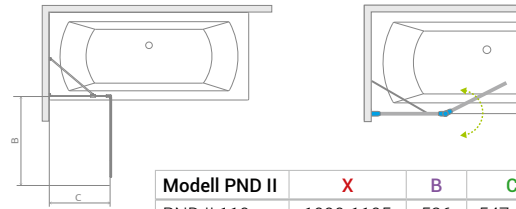

Modell PND II	X	B	C	H
PND II 110	1090-1105	536	547-562	1500
PND II 130	1290-1305	736	547-562	1500

TÖLTSE LE A PARAVÁN
MŰSZAKI PARAMÉTEREIT

m-acryl.hu