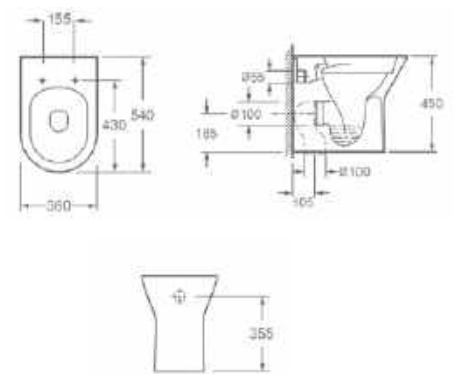

**VERMONT**  
Rimless függesztett wc  
ülőke nélkül  
AR-600R

ÁR: 58 190 Ft

PEREM  
NÉLKÜLI

**VERMONT**  
Rimless álló WC  
AR-604

ÁR: 48 550 Ft

PEREM  
NÉLKÜLI

**VERMONT**  
Kombi wc alsós/hátsó kifolyású, Rimless, ülőke  
nélkül  
AR-602R