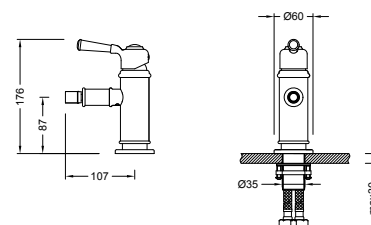

OLDFIELD
Bidécsaptelep
AR-51023

ÁR: 43 690 Ft

Kifutó