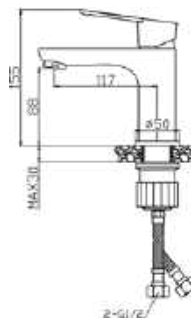

BLACKFIELD
Mosdócsaptelep

Fekete: **AR-8801**
ÁR: 41 230 Ft