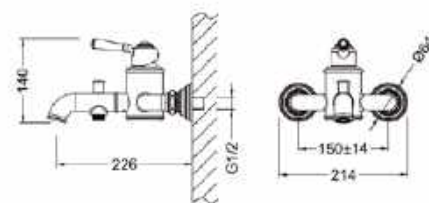

OLDFIELD
Kádcsaptelep*
AR-51020

ÁR: 84 360 Ft

Kifutó

OLDFIELD
kézizuhanytartó
AR-40007

ÁR: 9 300 Ft

*válassz hozzá gégecsövet és
kézizuhanyfejet a 16-17. oldalról