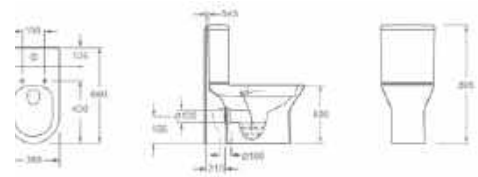

PEREM
NÉLKÜLI