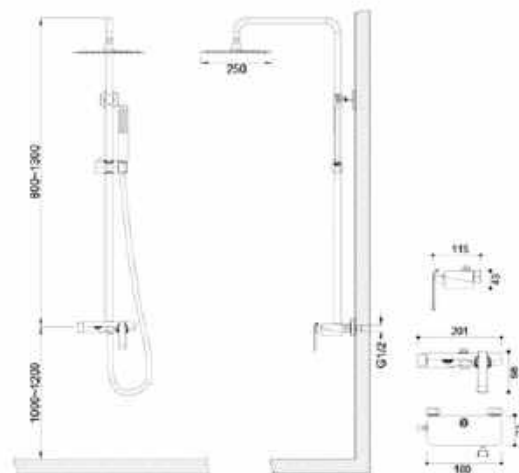

ROCKFIELD
3 funkciós zuhanyrendszer
komplett

Fekete: **AR-9905BL**
Ár: 99 990 Ft

ROCKFIELD
Falsík alatti zuhanyszett
belső egységet tartalmazza

Fekete: **AR-9960BL**
Ár: 144 990 Ft