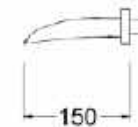

WAKEFIELD
Fali kifolyó
AR-7034

ÁR: 46 730 Ft