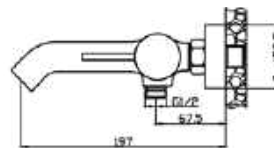

SLIMFIELD
Kádcsaptelep*
AR-24603

ÁR: 61 780 Ft