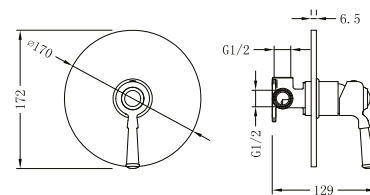

Kifutó

OLDFIELD
Falsík alatti zuhanycsaptelep
falon belüli egységgel
AR-51068

ÁR: 33 800 Ft