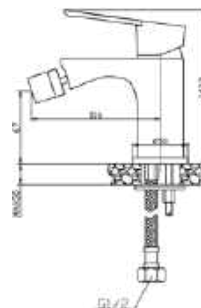

**BLACKFIELD**  
Mosdócsaptelep

Fekete: **AR-8801**  
ÁR: 41 230 Ft

**BLACKFIELD**  
Magasított mosdócsaptelep

Fekete: **AR-8802**  
ÁR: 55 050 Ft

**BLACKFIELD**  
Bidécsaptelep

Fekete: **AR-8803**  
ÁR: 42 690 Ft