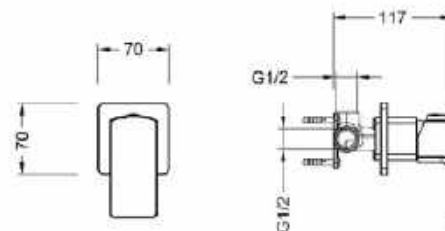

SPRINGFIELD
Falsík alatti zuhanycsaptelep
falon belüli egységgel
AR-5168

ÁR: 29 870 Ft