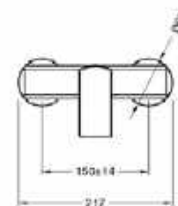

ÁR: 48 520 Ft

**SPRINGFIELD**  
**Kádcsaptelep\***  
**AR-5020**

ÁR: 80 760 Ft

ki- és behajtható kifolyóval

**SPRINGFIELD**  
**Falsík alatti kádcsaptelep**  
**falon belüli egységgel**  
**AR-5069**

ÁR: 64 930 Ft