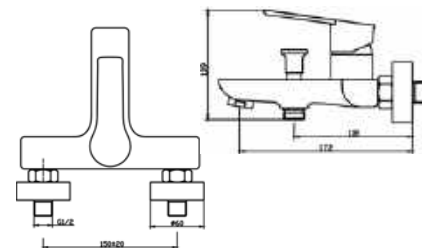

BLACKFIELD
Kádcsaptelep

Fekete: **AR-8804**
ÁR: 68 750 Ft