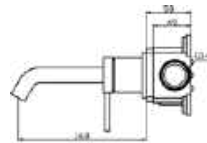

**SLIMFIELD**  
**Mosdócsaptelep**  
**AR-24601**

ÁR: 30 320 Ft

**SLIMFIELD**  
**Fali mosdócsaptelep**  
**falon belüli egységgel**  
**AR-24605**

ÁR: 39 310 Ft

**SLIMFIELD**  
**Magasított mosdócsaptelep**  
**AR-24602**