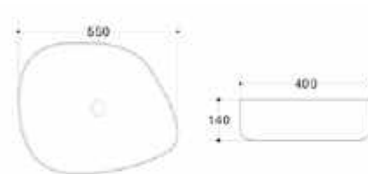

ODESSA
Mosdótál, csaplyuk nélkül
szürke/fehér
Belső mélység: 140 mm
AR-460

ÁR: 44 940 Ft