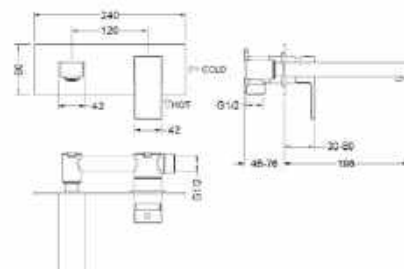

CUBEFIELD
Fali mosdócsaptelep
belső egységet tartalmazza

Fekete: AR-4403B
ÁR: 67 990 Ft

Króm: AR-4403CR
ÁR: 62 990 Ft

Arany: AR-4403G
ÁR: 69 990 Ft