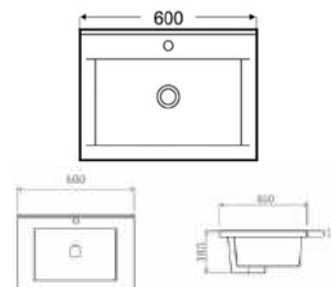

MEDFORD
Beépíthető mosdótál, 60x46cm
(csaplyukkal, túlfolyóval)
belső mélység: 140 mm
AR-3060C

ÁR: 38 200 Ft