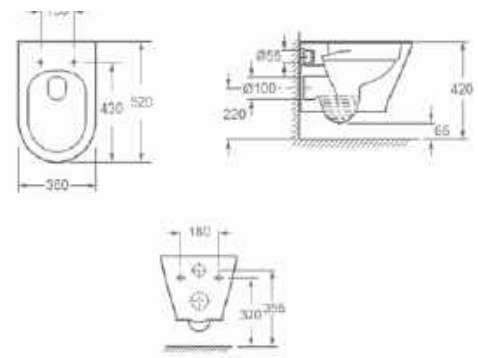

VERMONT
Rimless függesztett wc
ülőke nélkül
AR-600R

ÁR: 58 190 Ft

PEREM
NÉLKÜLI