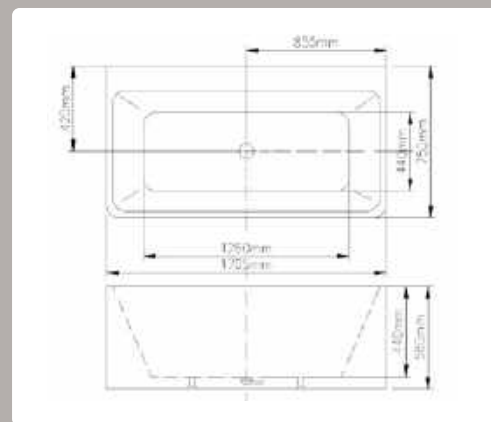

FLORIDA

FLORIDA

Falhoz tehető térkád

Méret: 170x75x58 cm

Anyaga: akril, fényes fehér

AR-FLORIDA170

ÁR: 431 310 Ft