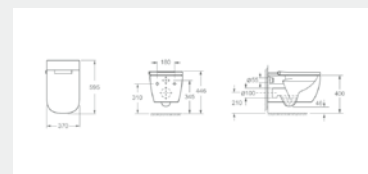

OHIO OKOS WC

- + Férfi mosakodás specifikus
- + Női mosakodás specifikus
- + Állítható vizsugár erősség
- + Állítható víz hőmérséklet (5 fokozat, 31-39°C)
- + 3 perces működési periódus
- + Állítható a fűvóka helyzete (5 fokozat)
- + Dúsított víz
- + 2 profil elmentése
- + Jelző éjszakai fény
- + Soft close lecsapódásgátlós ülőke
- + Quick release ülőke
- + Öntisztító, antibakteriális fűvóka
- + ülőke fűtés
- + szagsemlegesítés /dezodorálás

AR-210FR

ÁR: 549 990 Ft