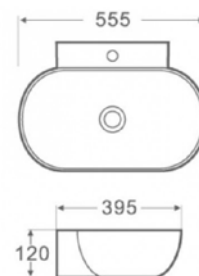

DETROIT
Pultra ültethető vagy falra szerelhető mosdótál,
csaplyukkal
belső mélység: 135 mm
AR-177

ÁR: 41 940 Ft