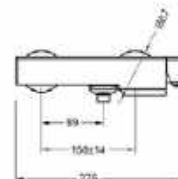

ÁR: 48 520 Ft

**SPRINGFIELD**  
**Kádcsaptelep\***  
**AR-5020**

ÁR: 80 760 Ft

ki- és behajtható kifolyóval

**SPRINGFIELD**  
**Falsík alatti kádcsaptelep**  
**falon belüli egységgel**  
**AR-5069**

ÁR: 64 930 Ft