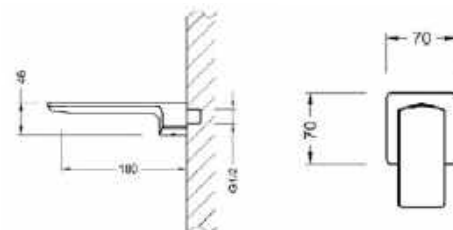

SPRINGFIELD
Fali mosdócsaptelep
falon belüli egységgel
AR-5034 + AR-5168

ÁR: 57 160 Ft