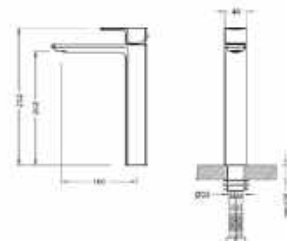

SPRINGFIELD
Magasított mosdócsaptelep
AR-5032

ÁR: 60 660 Ft