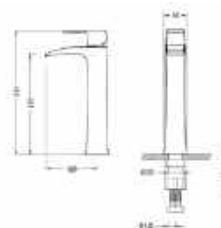

**WAKEFIELD**  
**Cascade mosdócsaptelep**  
**AR-7001**

ÁR: 47 400 Ft

**WAKEFIELD**  
**Cascade magasított mosdócsaptelep**  
**AR-7002**

ÁR: 67 960 Ft

**WAKEFIELD**  
**Falsík alatti kádcsaptelep**  
falon belüli egységgel  
**AR-7069**