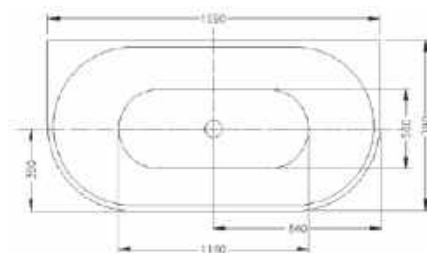

Manhattan

Falhoz tehető térkád

méret: 170x79x60cm,

anyaga: akril, fényes fehér

AR-Manhattan170

ÁR: 451 090 Ft

AREZZO design fejpárna kádhoz

+ Puha

+ zselés anyagból készült

+ vízálló

+ antibakteriális

+ szagmentes

méret: 300x110 mm,

anyaga: műanyag, fekete

AR-1005

ÁR: 13 990 Ft