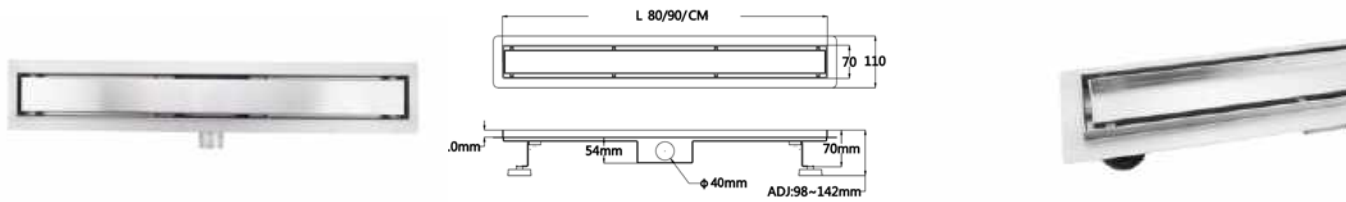

FORDÍTHATÓ ZUHANYFOLYÓKA

2in1 700 mm-es rozsdamentes
acél folyóka fordítható ráccsal
AR-700D

ÁR: 48 700 Ft

2in1 800 mm-es rozsdamentes
acél folyóka fordítható ráccsal
AR-800D

ÁR: 52 110 Ft

2in1 900 mm-es rozsdamentes
acél folyóka fordítható ráccsal
AR-900D

ÁR: 56 040 Ft