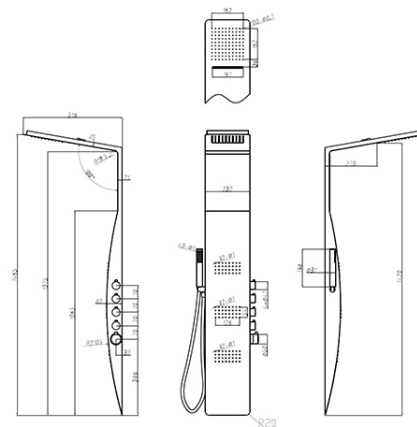

ASPEN
Zuhanypanel
AR-9001

ÁR: 130 860 Ft

Szín: festett fehér, fekete oldallal

- + trópusi zuhany
- + szauna zuhany/vizesés zuhany
- + kézi zuhany
- + oldal hidromasszázs zuhany
- + beépített termosztátos keverőszelep
- + méret: 146,5 x 23,2 x 51,8 cm