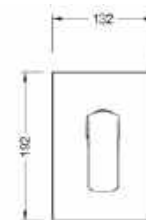

WAKEFIELD
Cascade fali mosdócsaptelep
falon belüli egységgel
AR-7034+AR-7068

ÁR: 78 280 Ft