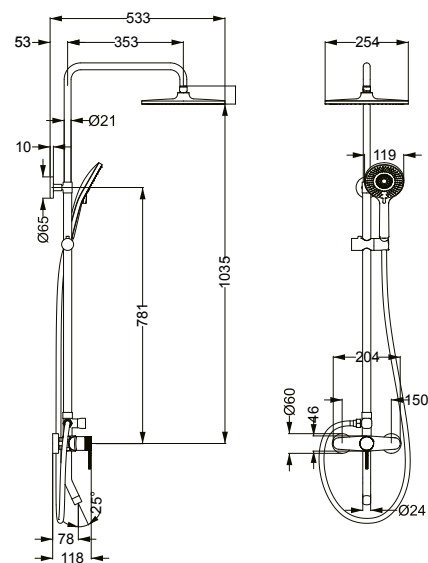

PALMFIELD
3 funkciós zuhanyrendszer
komplett

Fekete: AR-1105BL
Ár: 94 990 Ft