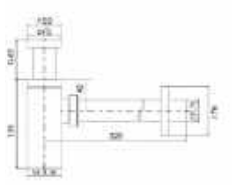

Square mosdószifon

krómozott réz:	AR-244 ÁR: 15 060 Ft	
Arany:	AR-244G ÁR: 26 990 Ft