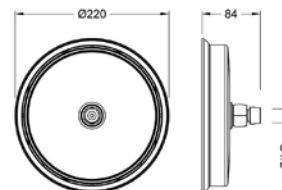

Kifutó

OLDFIELD
Zuhanyfej
Válasszon hozzá zuhanykart!
Átmérő: 220mm
AR-38022

ÁR: 38 860 Ft