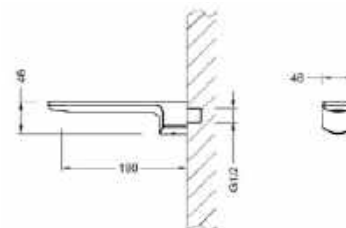

SPRINGFIELD
Fali kifolyó
AR-5034

ÁR: 27 290 Ft