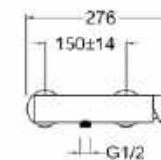

WAKEFIELD
Zuhanycsaptelep
AR-7009

ÁR: 51 000 Ft