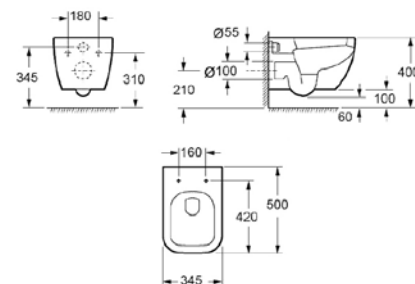

OHIO

Függesztett wc
ülőke nélkül

AR-201

ÁR: 70 440 Ft