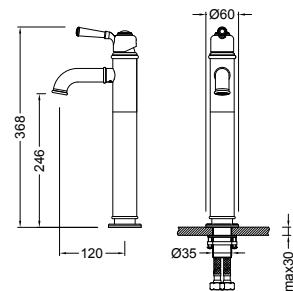

Kifutó

**OLDFIELD**  
Mosdócsaptelep  
AR-51001

ÁR: 44 140 Ft

Kifutó

**OLDFIELD**  
Magasított mosdócsaptelep  
AR-51002

ÁR: 64 930 Ft

Kifutó

**OLDFIELD**  
Bidécsaptelep  
AR-51023