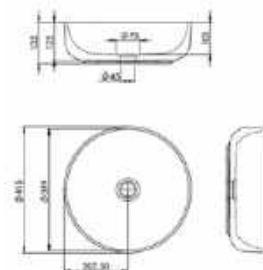

LORCA
Mosdótál, csaplyuk nélkül
belső mélység: 105 mm
AR-465

ÁR: 40 020 Ft