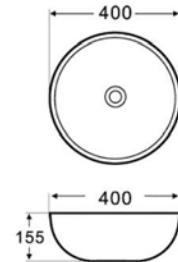

ÁR: 44 620 Ft

**WASHINGTON**  
Mosdótál, csaplyuk nélkül  
belső mélység: 100 mm  
**AR-182**

ÁR: 55 110 Ft

**ORLANDO****Mosdótál, csaplyuk nélkül**

belső mélység: 130 mm

**AR-053****ÁR: 36 380 Ft****CHARLOTTE****Mosdótál, csaplyuk nélkül**