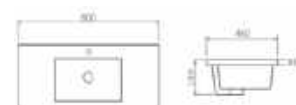

MEDFORD
Beépíthető mosdótál, 80x46cm
(csaplyukkal, túlfolyóval)
belső mélység: 140 mm
AR-3080C

ÁR: 40 450 Ft