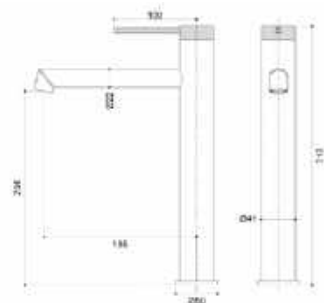

**PALMFIELD**  
Magasított mosdócsaptelep

Fekete: AR-1102BL  
ÁR: 53 990 Ft

**PALMFIELD**  
Kád csaptelep\*

Fekete: AR-1104BL  
ÁR: 62 990 Ft

**PALMFIELD**  
Szabadonálló kádtöltő  
belső egységet tartalmazza