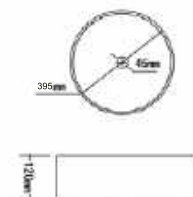

# ÜVEG MOSDÓK

AREZZO  
*premium*

Egy üvegmosdó könnyedséget és tisztaságot kínál a fürdőszobában.

**GLAM üveg mosdó**  
**világos szürke**  
méret: 395x395x120 mm  
**AR-M214**

**ÁR: 73 990 Ft**

**RUBEN üveg mosdó**  
**matt szürke**  
méret: 420x420x110 mm  
**AR-M331**