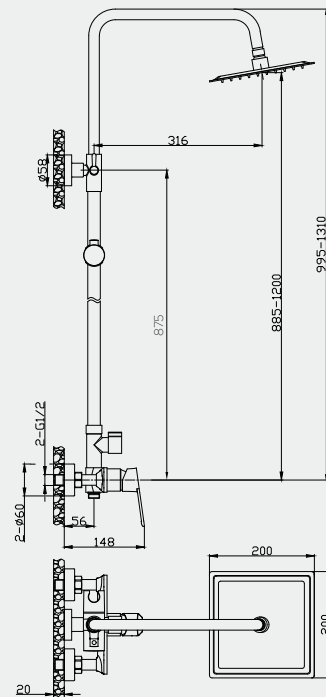

BLACKFIELD
Zuhanyrendszer
komplett
AR-8805
ÁR: 96 290 Ft

BLACKFIELD
1 funkciós ABS kézi-
zuhany
AR-8806

ÁR: 5 170 Ft

BLACKFIELD
Matt fekete 1,5 m
gégecső
AR-2004MB

ÁR: 8 200 Ft

BLACKFIELD
Zuhanytartó
AR-8807

ÁR: 3 490 Ft

PALMFIELD
kézi zuhany
AR-1106BL

ÁR: 9 830 Ft

ROCKFIELD
kézi zuhany
AR-9906BL

ÁR: 9 990 Ft