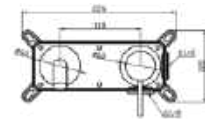

**SLIMFIELD**  
**Mosdócsaptelep**  
**AR-24601**

ÁR: 30 320 Ft

**SLIMFIELD**  
**Fali mosdócsaptelep**  
**falon belüli egységgel**  
**AR-24605**

ÁR: 39 310 Ft

**SLIMFIELD**  
**Magasított mosdócsaptelep**  
**AR-24602**