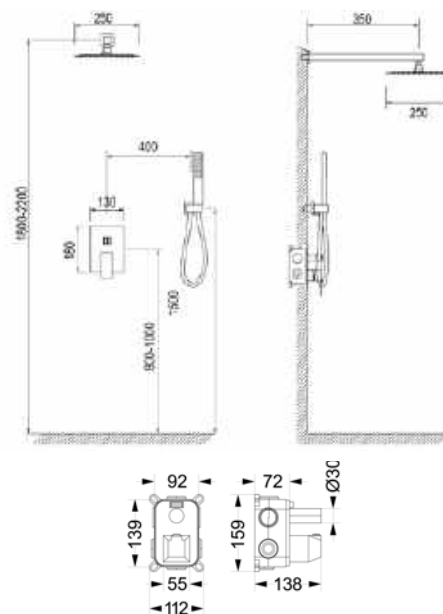

**Fekete:** AR-1160BL  
 Ár: 129 990 Ft