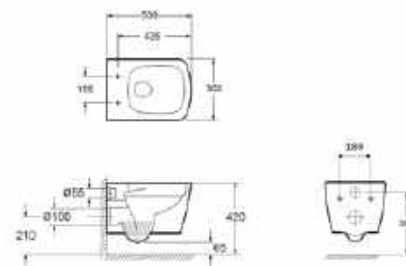

# MONTANA

**MONTANA**  
Rimless függesztett wc  
ülőke nélkül  
AR-500R

ÁR: 76 210 Ft

PEREM  
NÉLKÜLI

**MONTANA**  
Kombi wc alsós/hátsó kifolyású, Rimless, ülőke  
nélkül  
AR-502R

ÁR: 113 640 Ft

PEREM  
NÉLKÜLI