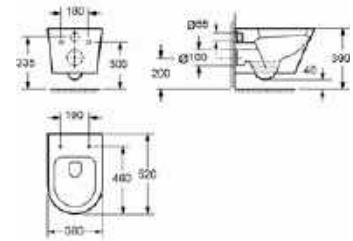

INDIANA

Perem nélküli (Rimless) függesztett wc ülőke nélkül
AR-100R

ÁR: 66 310 Ft

INDIANA

Függesztett wc ülőke nélkül
AR-101

ÁR: 65 220 Ft