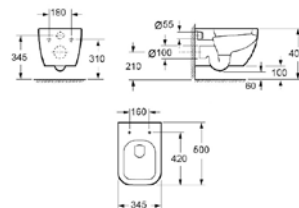

## OHIO

Függesztett wc  
ülőke nélkül

AR-201

ÁR: 70 440 Ft

**OHIO**  
**Perem nélküli (Rimless) függesztett wc**  
**ülőke nélkül**  
**AR-200R**

ÁR: 71 570 Ft

**OHIO**  
**Függesztett bidé**  
**AR-203**

ÁR: 64 310 Ft