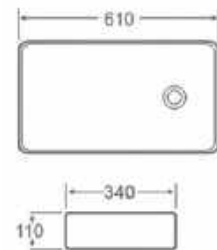

CHARLOTTE

Mosdótál, csaplyuk nélkül

belső mélység: 85mm

AR-508

ÁR: 39 270 Ft