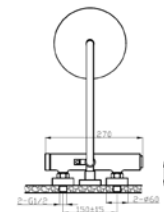

ÁR: 39 310 Ft

**SLIMFIELD**  
**Kádcsaptelep\***  
**AR-24603**

ÁR: 61 780 Ft

**SLIMFIELD**  
**Zuhanyrendszer**  
**komplett**  
**AR-24604**

ÁR: 78 630 Ft

\*válassz hozzá gégecsövet és  
kézizuhanyfejet a 16-17. oldalról