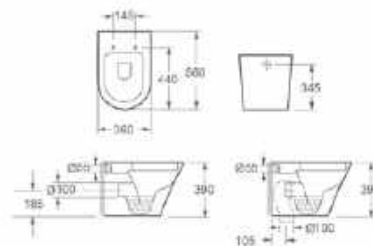

### INDIANA

Függesztett wc ülőke nélkül  
AR-101

ÁR: 65 220 Ft

**INDIANA**  
**Álló wc alsó/hátsó kifolyású**  
**ülőke nélkül**  
**AR-105**

ÁR: 65 560 Ft

**INDIANA**  
**Függesztett bidé**  
**AR-103**

ÁR: 71 570 Ft