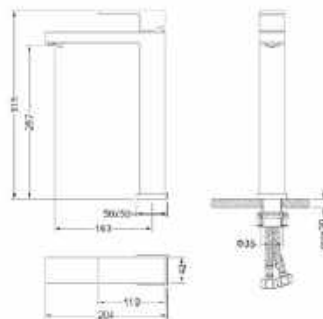

CUBEFIELD
Magasított mosdócsaptelep

Fekete: AR-4402B
ÁR: 68 990 Ft

Króm: AR-4402CR
ÁR: 60 660 Ft

Arany: AR-4402G
ÁR: 72 990 Ft