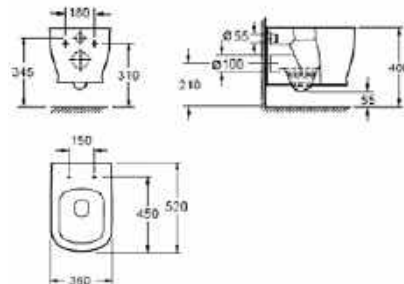

CHARLTON függesztett termékek

A klasszikus elegancia ötvözve a legmodernebb technológiákkal. Röviden így lehetne jellemezni a CHARLTON szanitercsaládot.

CHARLTON
Perem nélküli (Rimless) függesztett wc
ülőke nélkül
AR-401

ÁR: 76 210 Ft

PEREM
NÉLKÜLI