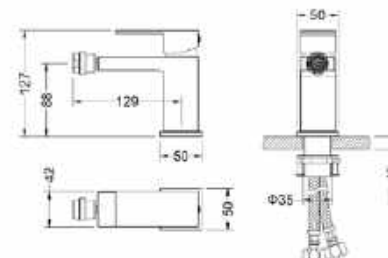

## CUBEFIELD

**Bidé csaptelep**

**Fekete:** AR-4411B  
ÁR: 44 990 Ft

**Króm:** AR-4411CR  
ÁR: 40 990 Ft

**Arany:** AR-4411G  
ÁR: 49 990 Ft