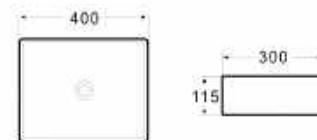

NEWARK
Mosdótál, csaplyuk nélkül
Belső mélység: 95 mm
AR-237A

ÁR: 22 470 Ft