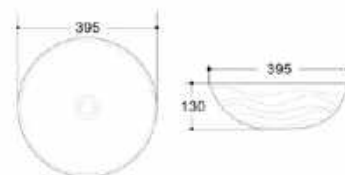

TOLEDO
Mosdótál, csaplyuk nélkül
beige/fehér
belső mélység: 130 mm
AR-471

ÁR: 41 940 Ft