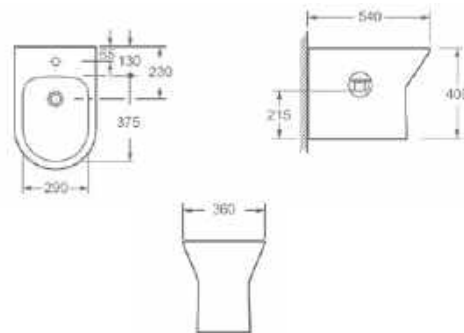

VERMONT
Álló bidé
AR-605

ÁR: 60 690 Ft