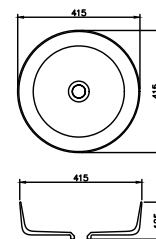

# SOLID SURFACE

**BOSTON**  
Mosdótál, belső mélység 90mm  
AR-0017

ÁR: 65 910 Ft

**MEMPHIS**  
Mosdótál, belső mélység 95mm  
AR-0022

ÁR: 59 070 Ft

**SEATTLE**  
Mosdótál (túlfolyóval)  
belső mélység 140mm  
AR-0025