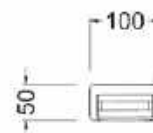

WAKEFIELD
Fali kifolyó
AR-7034

ÁR: 46 730 Ft