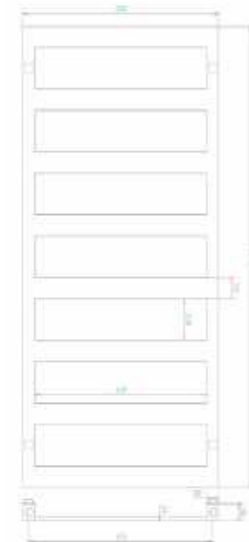

DIAGONAL WHITE ÉS DIAGONAL BLACK

Törölközőszárítós radiátor

1200 x 500 mm, bekötési távolság: 470 mm

Fényes fehér: 471 W teljesítmény
AR-DW12050

ÁR: 105 990 Ft

Matt fekete: 494 W teljesítmény
AR-DB12050

ÁR: 114 360 Ft

FÉNYES
FEHÉR

MATT
FEKETE

CUBE WHITE ÉS CUBE BLACK

Törölközőszárítós radiátor

1200 x 500 mm, bekötési távolság: 470 mm

Fényes fehér: 418 W teljesítmény
AR-CW11050

ÁR: 90 060 Ft

Matt fekete: 438 W teljesítmény
AR-CB11050

ÁR: 98 570 Ft

FÉNYES
FEHÉR

MATT
FEKETE