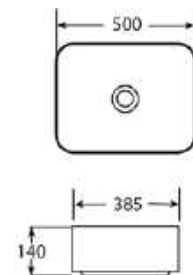

#### Mosdótál, csaplyuk nélkül

belső mélység: 110 mm

**AR-058**

ÁR: 26 970 Ft

**NOMIA**  
**Mosdótál, csaplyuk nélkül**  
belső mélység: 135 mm  
**AR-395**

---

ÁR: 53 720 Ft

**MADISON**  
**Mosdótál, csaplyukkal**  
belső mélység: 85 mm  
**AR-430**