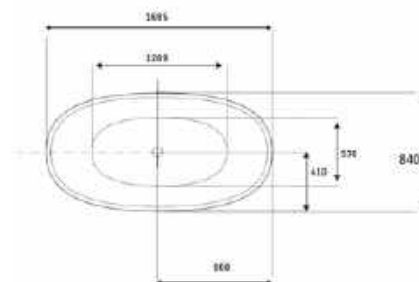

## SILK GLOW

Szabadon álló kád fényes felülettel

Méret: 170x85x57 cm,

Anyaga: akril, fényes fehér

**AR-GLOW170**

ÁR: 475 810 Ft

FLORIDA

Falhoz tehető térkád