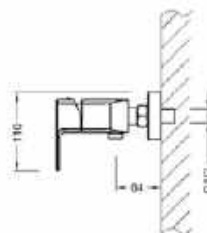

ÁR: 48 520 Ft

**SPRINGFIELD**  
**Kádcsaptelep\***  
**AR-5020**

ÁR: 80 760 Ft

ki- és behajtható kifolyóval

**SPRINGFIELD**  
**Falsík alatti kádcsaptelep**  
**falon belüli egységgel**  
**AR-5069**

ÁR: 64 930 Ft