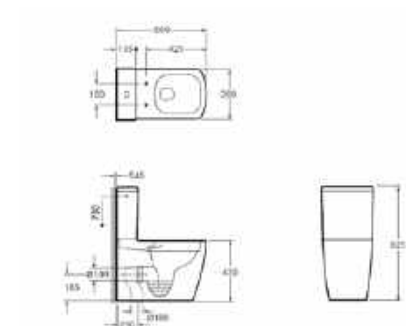

# MONTANA

**MONTANA**  
Rimless függesztett wc  
ülőke nélkül  
AR-500R

ÁR: 76 210 Ft

PEREM  
NÉLKÜLI

**MONTANA**  
Kombi wc alsós/hátsó kifolyású, Rimless, ülőke  
nélkül  
AR-502R

ÁR: 113 640 Ft

PEREM  
NÉLKÜLI