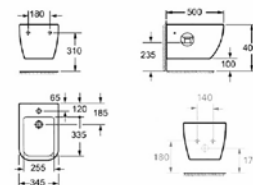

## OHIO

Függesztett wc  
ülőke nélkül

AR-201

ÁR: 70 440 Ft

**OHIO**  
**Perem nélküli (Rimless) függesztett wc**  
**ülőke nélkül**  
**AR-200R**

ÁR: 71 570 Ft

**OHIO**  
**Függesztett bidé**  
**AR-203**

ÁR: 64 310 Ft