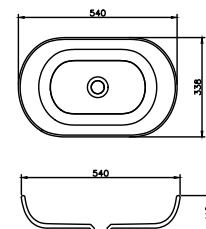

SOLID SURFACE

BOSTON
Mosdótál, belső mélység 90mm
AR-0017

ÁR: 65 910 Ft