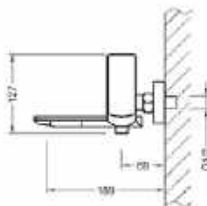

ÁR: 48 520 Ft

**SPRINGFIELD**  
**Kádcsaptelep\***  
**AR-5020**

ÁR: 80 760 Ft

ki- és behajtható kifolyóval

**SPRINGFIELD**  
**Falsík alatti kádcsaptelep**  
**falon belüli egységgel**  
**AR-5069**

ÁR: 64 930 Ft