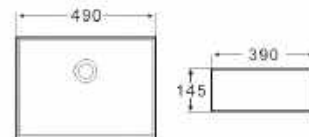

RENO
Mosdótál, csaplyuk nélkül
belső mélység: 125 mm
AR-378

ÁR: 48 260 Ft