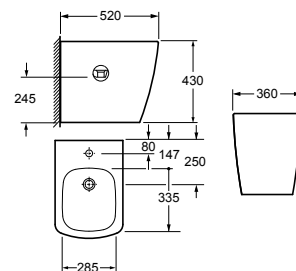

MONTANA
Álló bidé
AR-505

ÁR: 77 800 Ft