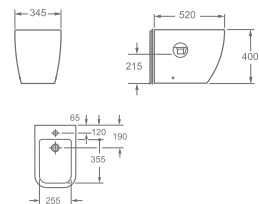

OHIO
Álló bidé
AR-204

ÁR: 69 300 Ft