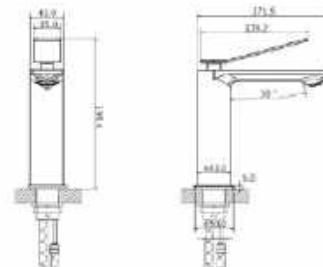

ROCKFIELD
Mosdócsaptelep

Fekete: **AR-9901BL**
ÁR: 42 990 Ft