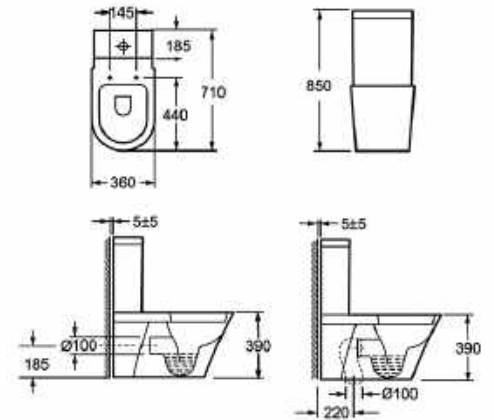

INDIANA

Kombi wc alsós/hátsós kifolyású ülőke nélkül
AR-102

ÁR: 103 210 Ft