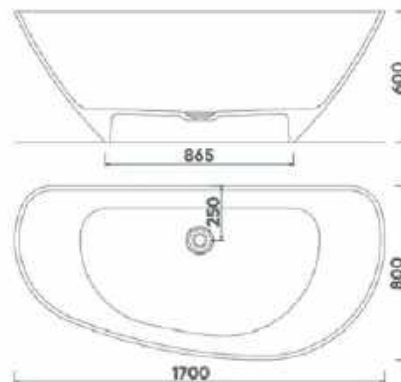

# AREZZO

premium

**MARYLAND**  
Öntött márvány térkád, fényes  
Méret: 170x60x80 cm

<b>Fényes fehér:</b>	<b>AR-Maryland170</b> ÁR: 669 990 Ft	<input type="radio"/>
<b>Matt fehér:</b>	<b>AR-Maryland170WM</b> ÁR: 699 990 Ft	<input type="radio"/>
<b>Matt fekete:</b>	<b>AR-Maryland170BM</b> ÁR: 905 990 Ft	<input checked="" type="radio"/>
<b>Matt fekete-fehér:</b>	<b>AR-Maryland170BWM</b> ÁR: 935 990 Ft	<input type="radio"/>
<b>Fényes fekete-fehér:</b>	<b>AR-Maryland170BWHG</b> ÁR: 999 990 Ft	<input type="radio"/>
<b>Fényes fekete:</b>	<b>AR-Maryland170BHG</b> ÁR: 999 990 Ft	<input checked="" type="radio"/>