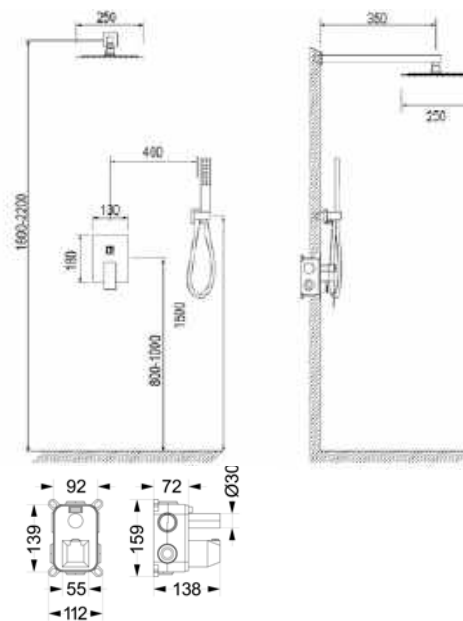

ROCKFIELD
3 funkciós zuhanyrendszer
komplett

Fekete: **AR-9905BL**
Ár: 99 990 Ft

ROCKFIELD
Falsík alatti zuhanyszett
belső egységet tartalmazza

Fekete: **AR-9960BL**
Ár: 144 990 Ft