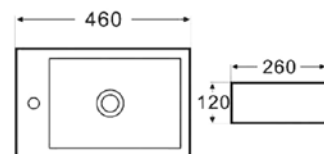

BALTIMORE

Kézmosó

fordítható (csaplyuk jobb vagy bal oldalon)

belső mélység: 95 mm

AR-302

ÁR: 32 100 Ft