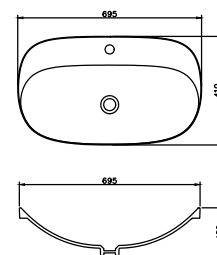

SEATTLE
Mosdótál (túlfolyóval)
belső mélység 140mm
AR-0025

ÁR: 59 070 Ft