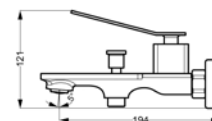

**ROCKFIELD**  
**Mosdócsaptelep**

Fekete: **AR-9901BL**  
ÁR: 42 990 Ft

**ROCKFIELD**  
**Magasított mosdócsaptelep**

Fekete: **AR-9902BL**  
ÁR: 56 990 Ft

**ROCKFIELD**  
**Kádcsaptelep\***

Fekete: **AR-9904BL**  
ÁR: 67 990 Ft