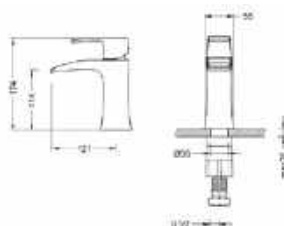

WAKEFIELD
Cascade mosdócsaptelep
AR-7001

ÁR: 47 400 Ft