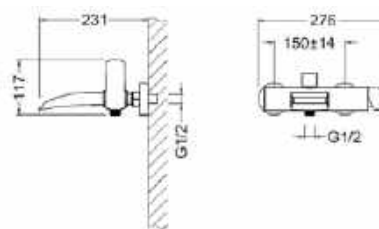

ÁR: 58 290 Ft

**WAKEFIELD**  
**Falsík alatti zuhanycsaptelep**  
falon belüli egységgel  
**AR-7068**

ÁR: 31 550 Ft

**WAKEFIELD**  
**Cascade kádcsaptelep\***  
**AR-7020**

ÁR: 80 090 Ft

\*válassz hozzá gégecsövet és  
kézizuhanyfejet a 16-17. oldalról