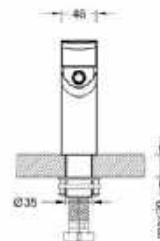

SPRINGFIELD
Bidécsaptelep
AR-5023

ÁR: 46 730 Ft