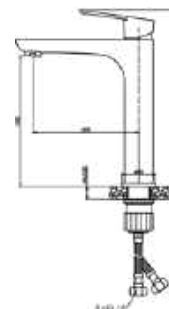

**BLACKFIELD**  
Mosdócsaptelep

Fekete: **AR-8801**  
ÁR: 41 230 Ft

**BLACKFIELD**  
Magasított mosdócsaptelep

Fekete: **AR-8802**  
ÁR: 55 050 Ft

**BLACKFIELD**  
Bidécsaptelep

Fekete: **AR-8803**  
ÁR: 42 690 Ft