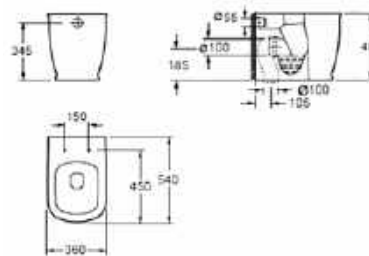

ÁR: 111 830 Ft

**CHARLTON**  
Álló wc alsós / hátsós kifolyású  
ülőke nélkül  
AR-404

ÁR: 80 190 Ft

**CHARLTON**  
Álló bidé  
AR-405

ÁR: 80 190 Ft

**Soft Close wc-tető**  
AR-NSC

ÁR: 33 400 Ft

valamennyi charlton termékhez választható