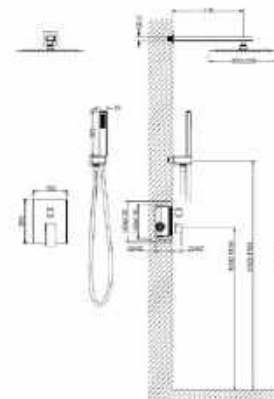

CUBEFIELD

Falsík alatti zuhany szett
belső egységet tartalmazza

Fekete: AR-4405B
ÁR: 139 990 Ft

Króm: AR-4405CR
ÁR: 114 990 Ft

Arany: AR-4405G
ÁR: 149 990 Ft