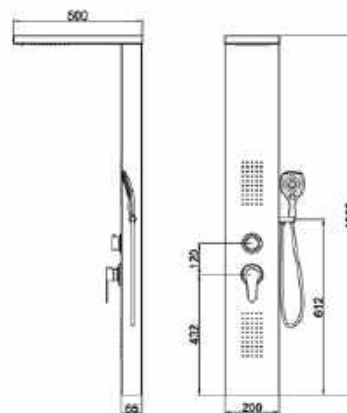

COLUMBIA
Zuhanypanel
AR-9137B

ÁR: 108 310 Ft

Szín: festett matt fekete

- + trópusi zuhany
- + szauna zuhany/vizesés zuhany
- + kézi zuhany
- + oldal hidromasszázs zuhany
- + méret: 130 x 20 x 50 cm