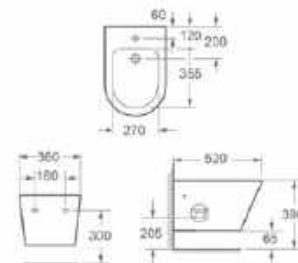

### INDIANA

Függesztett wc ülőke nélkül  
AR-101

ÁR: 65 220 Ft

**INDIANA**  
**Álló wc alsó/hátsó kifolyású**  
**ülőke nélkül**  
**AR-105**

ÁR: 65 560 Ft

**INDIANA**  
**Függesztett bidé**  
**AR-103**

ÁR: 71 570 Ft