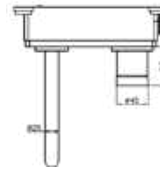

**SLIMFIELD**  
**Mosdócsaptelep**  
**AR-24601**

ÁR: 30 320 Ft

**SLIMFIELD**  
**Fali mosdócsaptelep**  
**falon belüli egységgel**  
**AR-24605**

ÁR: 39 310 Ft

**SLIMFIELD**  
**Magasított mosdócsaptelep**  
**AR-24602**