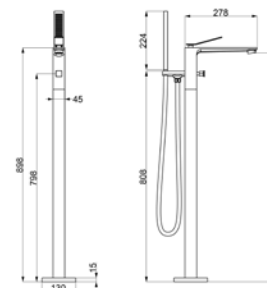

*válassz hozzá gégecsövet és
kézizuhanyfejet a 16-17. oldalról