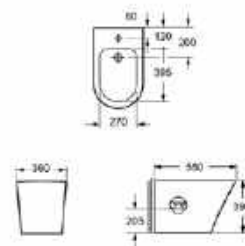

INDIANA
Álló bidé
AR-104

ÁR: 72 370 Ft