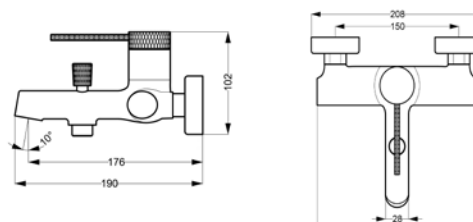

**PALMFIELD**  
Magasított mosdócsaptelep

Fekete: AR-1102BL  
ÁR: 53 990 Ft

**PALMFIELD**  
Kád csaptelep\*

Fekete: AR-1104BL  
ÁR: 62 990 Ft

**PALMFIELD**  
Szabadonálló kádtöltő  
belső egységet tartalmazza