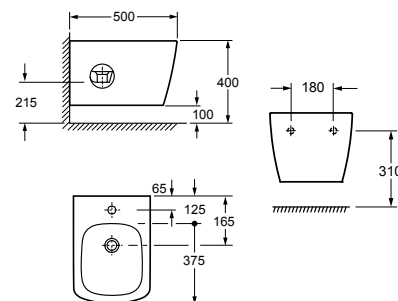

**Slim Soft Close**  
**Lecsapódásgátlós wc-tető**  
**AR-MSCSLIM**

ÁR: 28 680 Ft

**MONTANA**  
**Álló bidé**  
**AR-505**

ÁR: 77 800 Ft

**MONTANA**  
**függesztett bidé**  
**AR-503**

ÁR: 69 530 Ft