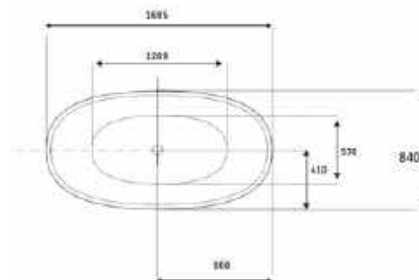

SILK

SILK Szabadon álló kád matt felülettel

Méret: 170x85x57 cm,
Anyaga: akril, matt fehér

AR-SILK170

ÁR: 475 810 Ft