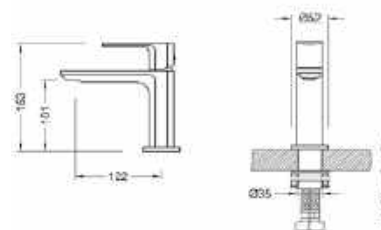

SPRINGFIELD
Mosdócsaptelep
AR-5031

ÁR: 40 320 Ft