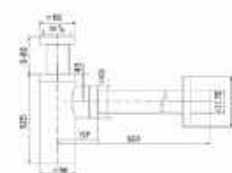

Round mosdószifon krómozott réz AR-220

ÁR: 14 720 Ft