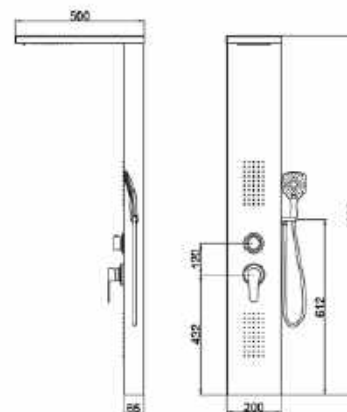

COLUMBIA
Zuhanypanel
AR-9137

ÁR: 98 800 Ft

szín: INOX

- + trópusi zuhany
- + szauna zuhany/vizesés zuhany
- + kézi zuhany
- + oldal hidromasszázs zuhany
- + méret: 130 x 20 x 50 cm