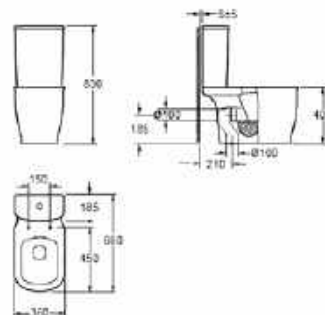

CHARLTON
Kombi wc alsós/hátsós kifolyású
ülőke nélkül
AR-402

ÁR: 111 830 Ft