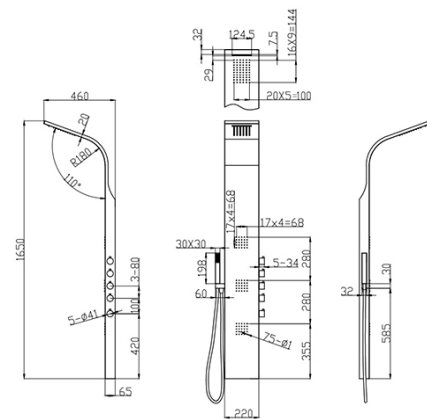

COLORADO
Zuhanypanel
AR-9108

ÁR: 110 140 Ft

szín: INOX

- + trópusi zuhany
- + szauna zuhany/vizesés zuhany
- + kézi zuhany
- + oldal hidromasszázs zuhany
- + méret: 165 x 22 x 46 cm