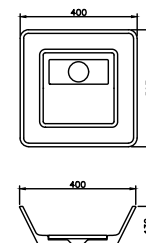

CLEVELAND
Mosdótál, belső mélység 95mm
AR-0021

ÁR: 65 910 Ft