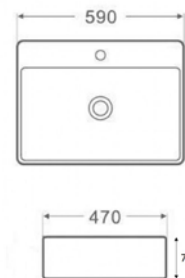

HOUSTON
Mosdótál csaplyukkal, (túlfolyóval)
belső mélység: 120 mm,
látszó magasság: 75 mm
AR-319

ÁR: 49 220 Ft