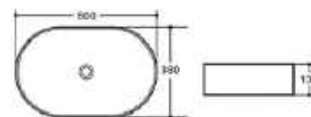

**NEWARK**  
Mosdótál, csaplyuk nélkül  
Belső mélység: 95 mm  
**AR-237A**

---

ÁR: 22 470 Ft

**ONTARIO**  
Mosdótál, csaplyuk nélkül  
belső mélység: 90 mm  
**AR-504A**

---

ÁR: 48 260 Ft

**RENO**  
Mosdótál, csaplyuk nélkül  
belső mélység: 125 mm  
**AR-378**