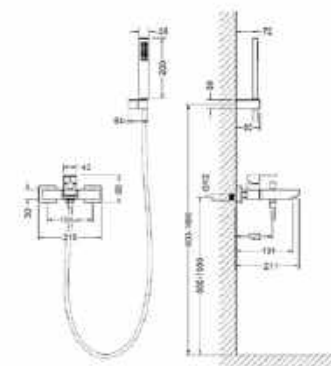

## CUBEFIELD

**Kádcsaptelep szett**  
tartalmazza a gégecsövet, kézi  
zuhanyfejet zuhanytartót és a belső  
egységet tartalmazza

**Fekete:** AR-4410B  
ÁR: 99 990 Ft

**Króm:** AR-4410CR  
ÁR: 87 990 Ft

**Arany:** AR-4410G  
ÁR: 109 990 Ft