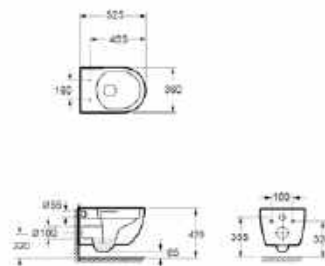

ARIZONA

Perem nélküli (Rimless) függesztett wc ülőke nélkül

Fehér: **AR-701** ☐
ÁR: 61 990 Ft

Fekete: **AR-701B** ☒
ÁR: 99 140 Ft