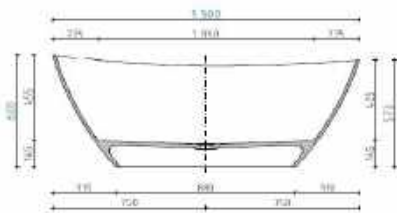

# AREZZO

*premium*

**PALMYRA**  
**Ötött márvány térkád**  
 Méret: 150x60x70 cm

<b>Fényes fehér:</b>	<b>AR-PALMYRA150</b> ÁR: 599 990 Ft	
<b>Matt fehér:</b>	<b>AR-Palmyra150WM</b> ÁR: 669 990 Ft	
<b>Matt fekete-fehér:</b>	<b>AR-Palmyra150BWM</b> ÁR: 774 344 Ft	
<b>Fényes fekete-fehér:</b>	<b>AR-Palmyra150BWHG</b> ÁR: 935 990 Ft	
<b>Matt fekete:</b>	<b>AR-Palmyra150BM</b> ÁR: 864 989 Ft	
<b>Fényes fekete:</b>	<b>AR-Palmyra150BHG</b> ÁR: 934 991 Ft	