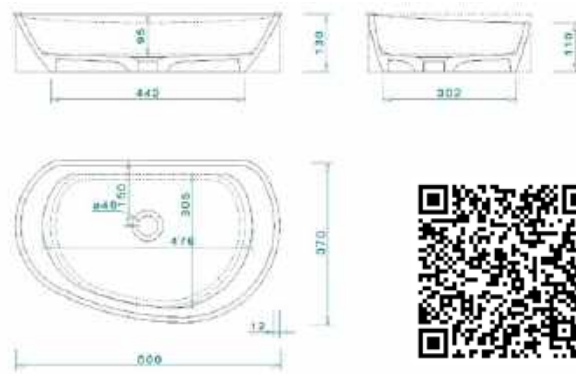

ÁR: 93 990 Ft