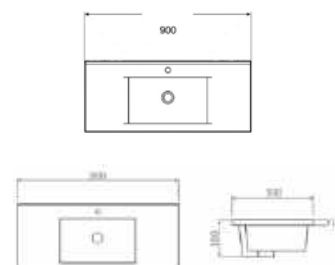

MEDFORD
Beépíthető mosdótál, 90x39cm
(csaplyukkal, túlfolyóval)
belső mélység: 140 mm
AR-3090

ÁR: 43 550 Ft