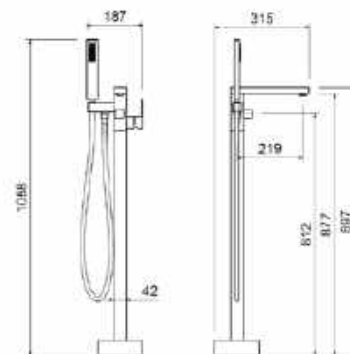

CUBEFIELD

Szabadonálló kádcsaptelep
tartalmazza a gégecsövet, kézi
zuhanyfejet zuhanytartót és a belső
egységet tartalmazza

Fekete: AR-4406B
ÁR: 209 990 Ft

Króm: AR-4406CR
ÁR: 189 990 Ft

Arany: AR-4406G
ÁR: 239 990 Ft