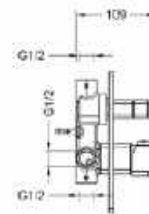

ÁR: 48 520 Ft

**SPRINGFIELD**  
**Kádcsaptelep\***  
**AR-5020**

ÁR: 80 760 Ft

ki- és behajtható kifolyóval

**SPRINGFIELD**  
**Falsík alatti kádcsaptelep**  
**falon belüli egységgel**  
**AR-5069**

ÁR: 64 930 Ft