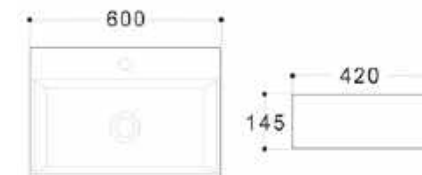

NORFOLK

Mosdótál fém törölközőtartóval (túlfolyóval)

fehér, csaplyukkal

belső mélység: 130 mm

AR-381

ÁR: 48 470 Ft