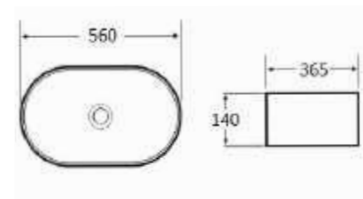

DAYTON

Mosdótál, csaplyuk nélkül

belső mélység 120mm

AR-385

ÁR: 32 530 Ft