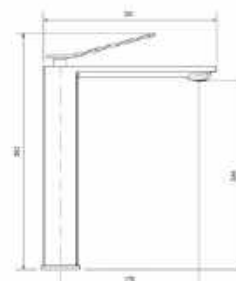

ROCKFIELD
Magasított mosdócsaptelep

Fekete: **AR-9902BL**
ÁR: 56 990 Ft