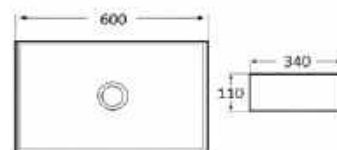

FARGO

Mosdótál, csaplyuk nélkül

belső mélység 85mm

AR-390

ÁR: 44 940 Ft