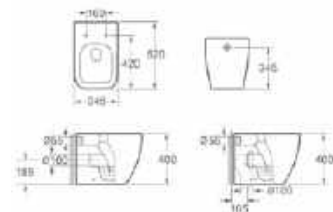

OHIO
álló WC alsós/hátsós kifolyású,
ülőke nélkül
AR-205

ÁR: 67 490 Ft