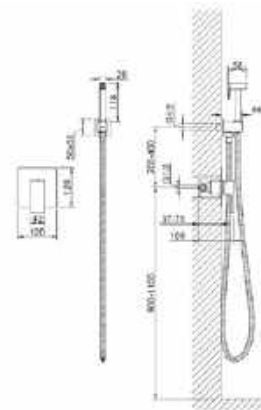

## CUBEFIELD

**Falsík alatti bidé csaptelep**  
belső egységet tartalmazza

**Fekete:** AR-4407B  
ÁR: 59 990 Ft

**Króm:** AR-4407CR  
ÁR: 54 990 Ft

**Arany:** AR-4407G  
ÁR: 64 990 Ft