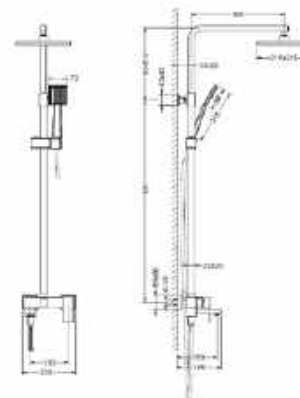

## CUBEFIELD

**Bidé csaptelep**

**Fekete:** AR-4411B  
ÁR: 44 990 Ft

**Króm:** AR-4411CR  
ÁR: 40 990 Ft

**Arany:** AR-4411G  
ÁR: 49 990 Ft