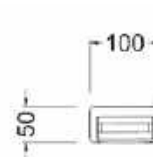

WAKEFIELD
Cascade fali mosdócsaptelep
falon belüli egységgel
AR-7034+AR-7068

ÁR: 78 280 Ft