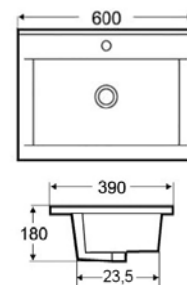

MEDFORD
Beépíthető mosdótál, 60x39cm
(csaplyukkal, túlfolyóval)
belső mélység: 140 mm
AR-3060

ÁR: 36 700 Ft