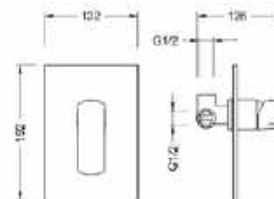

WAKEFIELD
Falsík alatti zuhanycsaptelep
falon belüli egységgel
AR-7068

ÁR: 31 550 Ft