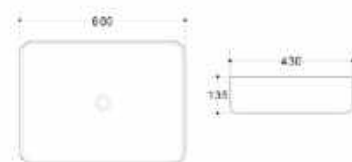

AURORA
Mosdótál, csaplyuk nélkül
szürke/fehér
belső mélység: 110 mm
AR-464

ÁR: 48 470 Ft