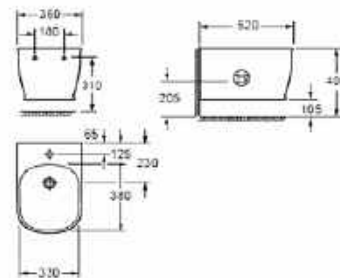

CHARLTON
Függesztett bidé
AR-403

ÁR: 80 190 Ft