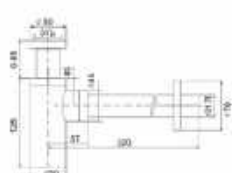

ROUND mosdószifon matt fekete réz AR-220B

ÁR: 20 340 Ft