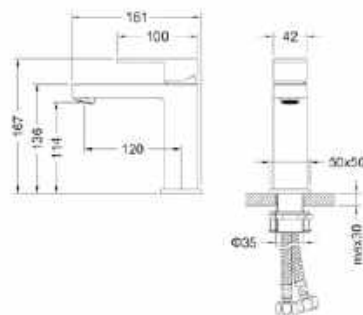

**CUBEFIELD**  
Mosdócsaptelep

**Fekete:** AR-4401B  
ÁR: 44 990 Ft

**Króm:** AR-4401CR  
ÁR: 40 990 Ft

**Arany:** AR-4401G  
ÁR: 47 990 Ft

**CUBEFIELD**  
Magasított mosdócsaptelep

**Fekete:** AR-4402B  
ÁR: 68 990 Ft