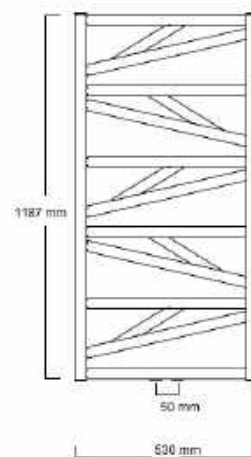

FRISCO WHITE ÉS FRISCO BLACK

Törölközőszárítós radiátor

1200 x 530 mm, bekötési távolság: 50 mm

Matt fekete: 559 W teljesítmény
AR-FR12050B

ÁR: 176 390 Ft

Fényes fehér: 559 W teljesítmény
AR-FR12050W

ÁR: 136 400 Ft

SELYEM-
FÉNYŰ
FEKETE

FÉNYES
FEHÉR

ROCKWALL WHITE ÉS ROCKWALL BLACK

Törölközőszárítós radiátor

1140 x 500 mm, bekötési távolság: 50 mm

Matt fekete: 417 W teljesítmény
AR-RO11050B

ÁR: 129 050 Ft

Fényes fehér: 417 W teljesítmény
AR-RO11050W

ÁR: 106 580 Ft

SELYEM-
FÉNYŰ
FEKETE

FÉNYES
FEHÉR