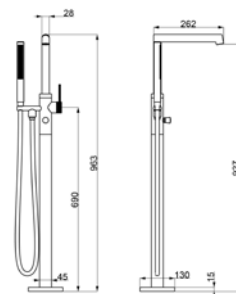

PALMFIELD
Szabadonálló kádtöltő
belső egységet tartalmazza

Fekete: AR-11007BL
ÁR: 183 990 Ft

*válassz hozzá gégecsövet és
kézizuhanyfejet a 16-17. oldalról