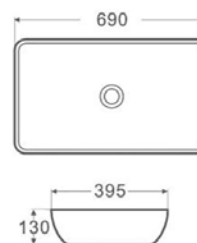

WASHINGTON
Mosdótál, csaplyuk nélkül
belső mélység: 100 mm
AR-182

ÁR: 55 110 Ft