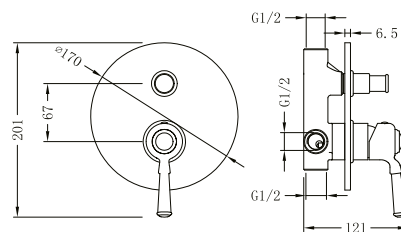

## Kifutó

**OLDFIELD**  
Zuhanyfej  
Válasszon hozzá zuhanykart!  
Átmérő: 220mm  
**AR-38022**

ÁR: 38 860 Ft