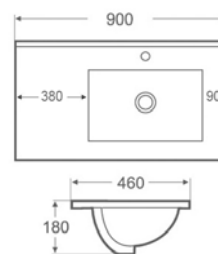

TEXAS
Aszimmetrikus mosdótál csaplyukkal, (túlfolyóval)
belső mélység: 170 mm
jobbos: **AR-090J**
balos: **AR-090B**

ÁR: 43 340 Ft