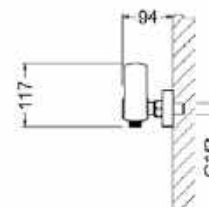

WAKEFIELD
Zuhanycsaptelep
AR-7009

ÁR: 51 000 Ft