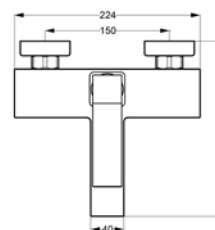

**ROCKFIELD**  
**Mosdócsaptelep**

Fekete: **AR-9901BL**  
ÁR: 42 990 Ft

**ROCKFIELD**  
**Magasított mosdócsaptelep**

Fekete: **AR-9902BL**  
ÁR: 56 990 Ft

**ROCKFIELD**  
**Kádcsaptelep\***

Fekete: **AR-9904BL**  
ÁR: 67 990 Ft