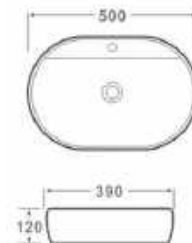

MADISON
Mosdótál, csaplyukkal
belső mélység: 85 mm
AR-430

ÁR: 44 830 Ft