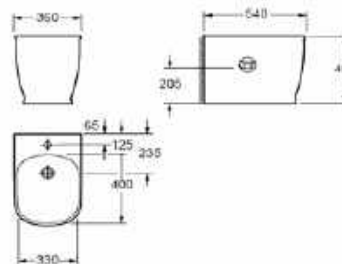

ÁR: 111 830 Ft

**CHARLTON**  
Álló wc alsós / hátsós kifolyású  
ülőke nélkül  
AR-404

ÁR: 80 190 Ft

**CHARLTON**  
Álló bidé  
AR-405

ÁR: 80 190 Ft

**Soft Close wc-tető**  
AR-NSC

ÁR: 33 400 Ft

valamennyi charlton termékhez választható