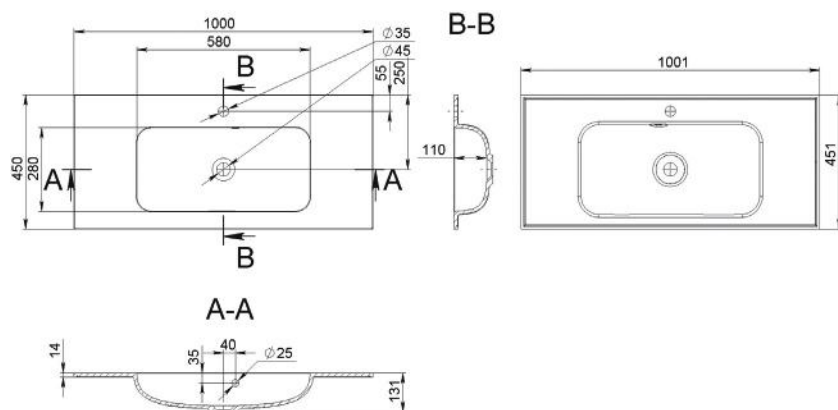

GABRIEL 900

MOSDÓ
WASHBASIN

Méret Dimensions	901 x 451 x 130 mm
Beépítési mód Installation method	Beépíthető Built-in
Túlfolyó Overflow	Igen Yes

GABRIEL 1000

MOSDÓ
WASHBASIN

Méret Dimensions	1001 x 451 x 130 mm
Beépítési mód Installation method	Beépíthető Built-in
Túlfolyó Overflow	Igen Yes