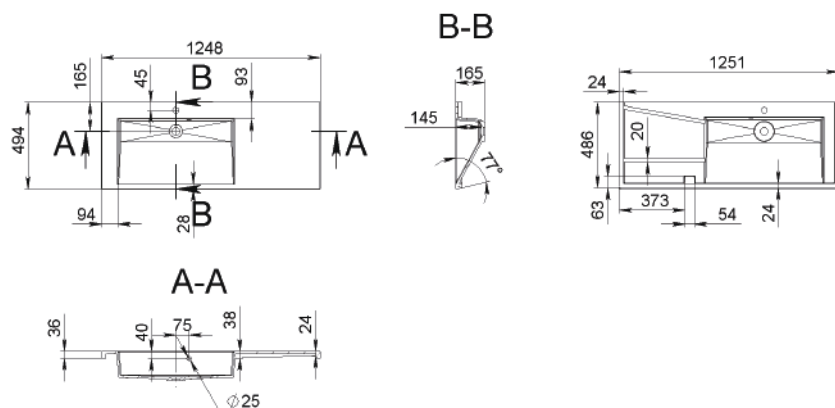

NORAH 1250 L

MOSDÓ
WASHBASIN

Méret Dimensions	1251 x 494 x 165 mm
Beépítési mód Installation method	Beépíthető Built-in
Túlfolyó Overflow	Igen Yes

NORAH 1250 R

MOSDÓ
WASHBASIN