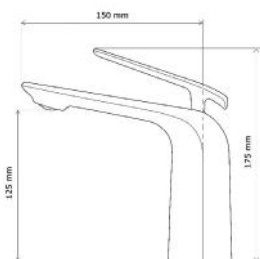

NOIR MATT BLACK

MOSDÓ CSAPTELEP WASHBASIN FAUCET

Cikkszám Article number	5999123008718
Szerelési mód Mounting method	Falra szerelhető Wall-Mounted
Forgatható Rotate	Nem No
Anyag Material	Sárgaréz Brass
Keverő szelep anyag Mixing valve material	Műanyag Plastic