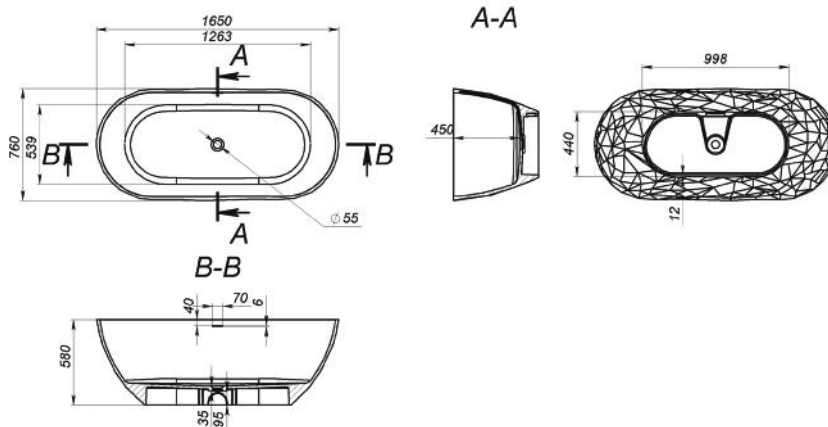

SOPHIE

ÖNTÖTT MÁRVÁNY KÁD
CAST MARBLE BATHTUB