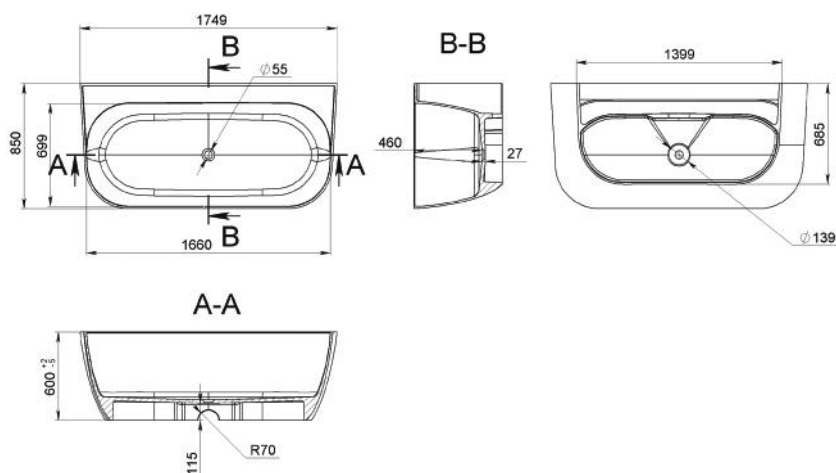

DARLA

ÖNTÖTT MÁRVÁNY KÁD
CAST MARBLE BATHTUB