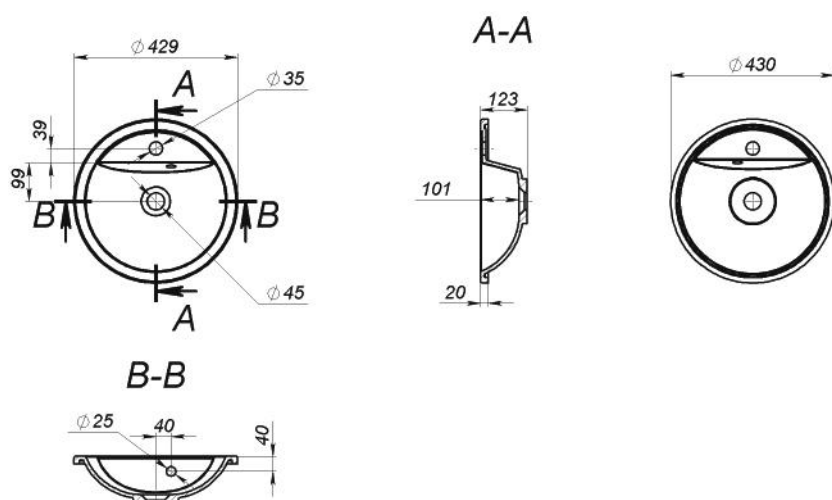

DAPHNE

MOSDÓ
WASHBASIN

Méret Dimensions	Ø430 x 123 mm
Beépítési mód Installation method	Beépíthető Built-in
Túlfolyó Overflow	Igen Yes