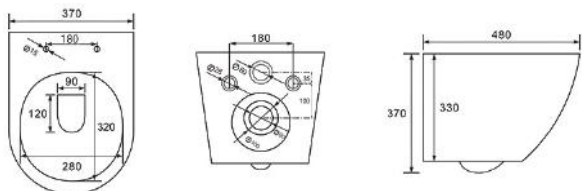

NOE

WC CSÉSZE
TOILET

Cikkszám Article number	5999123009722
Terméktípus Product type	Perem nélküli, fali + finoman záródó ülőke Rimless, wall-mounted with soft closing seat
Alapanyag Material	Kerámia Ceramics
Méret Dimensions	370 x 480 x 370 mm