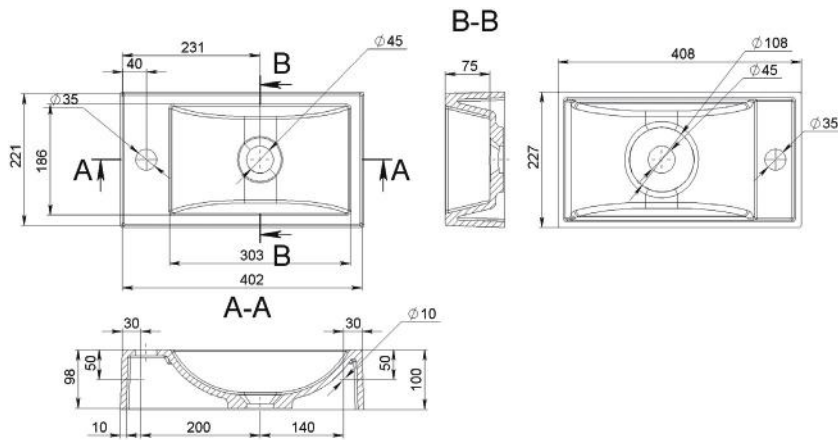

Méret Dimensions	408 x 227 x 100 mm
Beépítési mód Installation method	Pultra ültethető / Dübellel falra szerelhető Countertop / Wall-mounted
Túlfolyó Overflow	Nem No

AMY R

MOSDÓ
WASHBASIN

Méret Dimensions	408 x 227 x 100 mm
Beépítési mód Installation method	Pultra ültethető / Dübellel falra szerelhető Countertop / Wall-mounted
Túlfolyó Overflow	Nem No