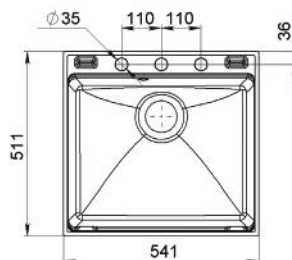

A-A

Méret Dimensions	525 x 483 x 204 mm
Kikönyített lyukak Countersunk holes	Igen Yes
Beépítési mód Installation method	Beépíthető Built-in
Design Design	Egymedencés Single basin

ZORG 540

MOSOGATÓ
KITCHEN SINK