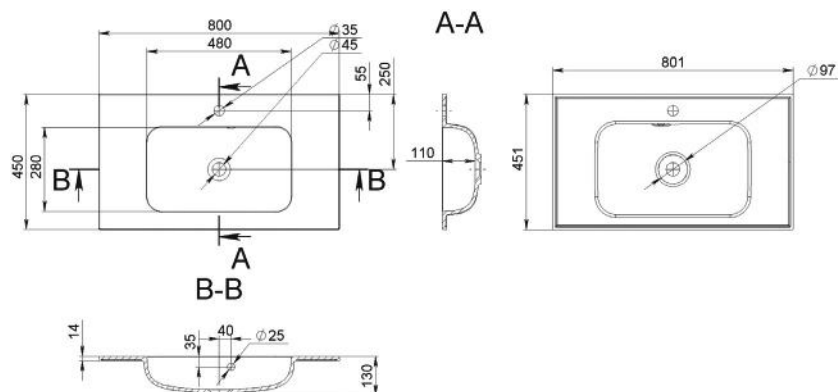

GABRIEL 700

MOSDÓ
WASHBASIN

Méret Dimensions	700 x 450 x 130 mm
Beépítési mód Installation method	Beépíthető Built-in
Túlfolyó Overflow	Igen Yes

GABRIEL 800

MOSDÓ
WASHBASIN

Méret Dimensions	801 x 451 x 130 mm
Beépítési mód Installation method	Beépíthető Built-in
Túlfolyó Overflow	Igen Yes