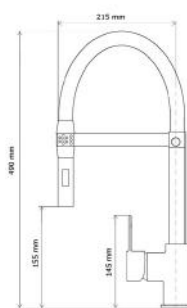

GABOR BLACK CHROME

KONYHAI CSAPTELEP
KITCHEN FAUCET

Cikkszám Article number	5999123014122
Szerelési mód Mounting method	Mosogatóra szerelhető Deck-Mounted
Forgatható Rotate	Igen Yes
Anyag Material	Sárgaréz Brass
Keverő szelep anyag Mixing valve material	Műanyag Plastic
Bekötési átmérő Connection diameter	22 mm