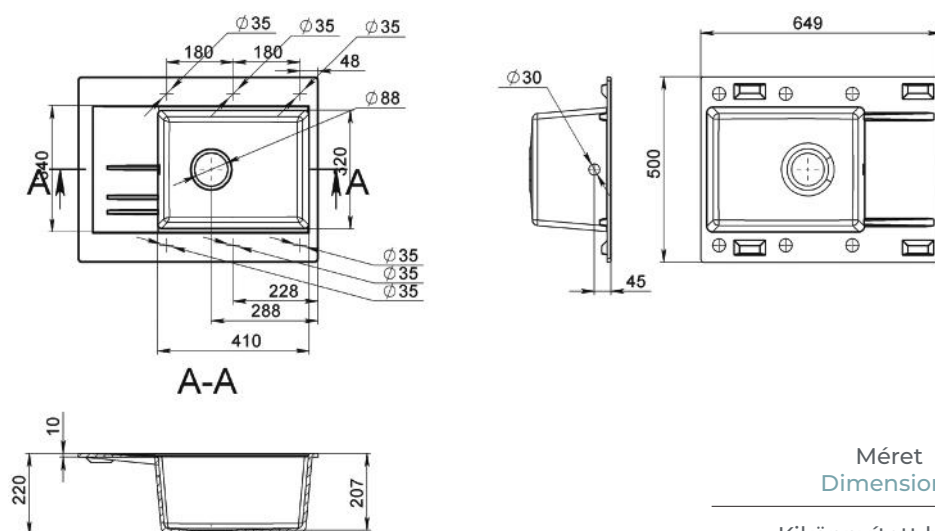

Méret Dimensions	649 x 500 x 220 mm
Kikönyített lyukak Countersunk holes	Igen Yes
Beépítési mód Installation method	Beépíthető Built-in
Design Design	Egymedencés + csepegtetőtálcsás Single basin + drip tray