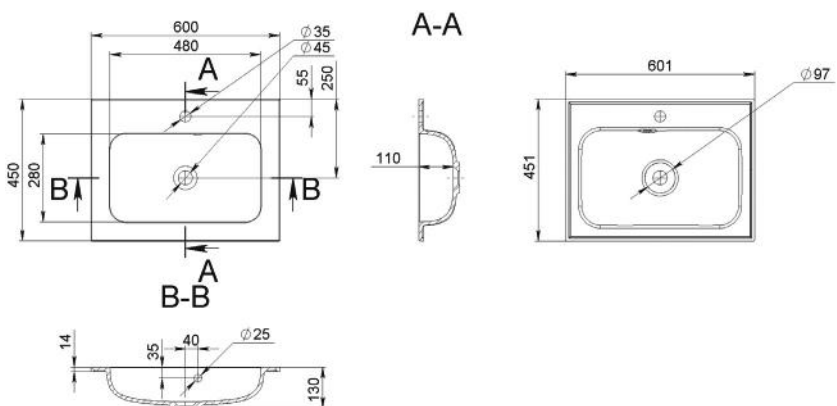

GABRIEL 500

MOSDÓ
WASHBASIN

Méret Dimensions	501 x 451 x 130 mm
Beépítési mód Installation method	Beépíthető Built-in
Túlfolyó Overflow	Igen Yes

GABRIEL 600

MOSDÓ
WASHBASIN

Méret Dimensions	601 x 451 x 130 mm
Beépítési mód Installation method	Beépíthető Built-in
Túlfolyó Overflow	Igen Yes