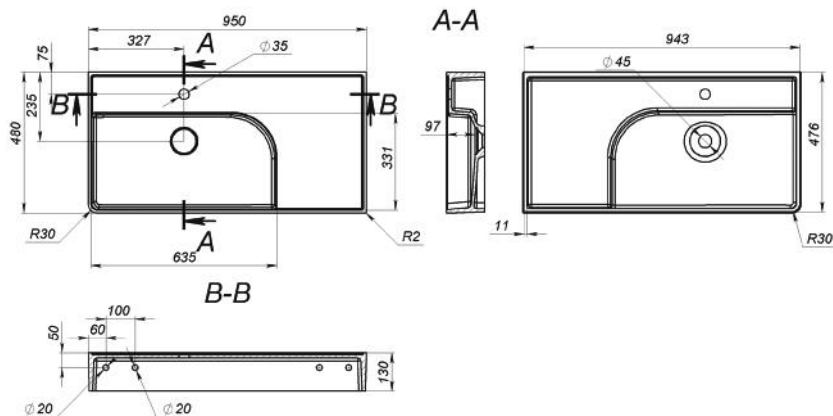

DIXON

MOSDÓ WASHBASIN

A-A

Предв

Méret Dimensions	491 x 420 x 136 mm
Beépítési mód Installation method	Pultra ültethető Countertop
Túlfolyó Overflow	Nem No

DOLORES

MOSDÓ WASHBASIN

B-B

A-A

Méret Dimensions	950 x 480 x 130 mm
Beépítési mód Installation method	Pultra ültethető Countertop
Túlfolyó Overflow	Nem No