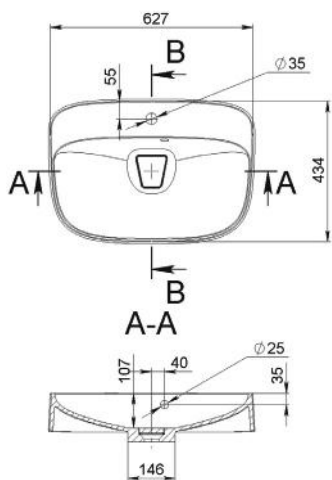

LOGAN

MOSDÓ WASHBASIN

Méret Dimensions	555 x 417 x 134 mm
Beépítési mód Installation method	Pultra ültethető Countertop
Túlfolyó Overflow	Nem No

LOUIE

MOSDÓ WASHBASIN

Méret Dimensions	627 x 434 x 150 mm
Beépítési mód Installation method	Pultra ültethető Countertop
Túlfolyó Overflow	Igen Yes