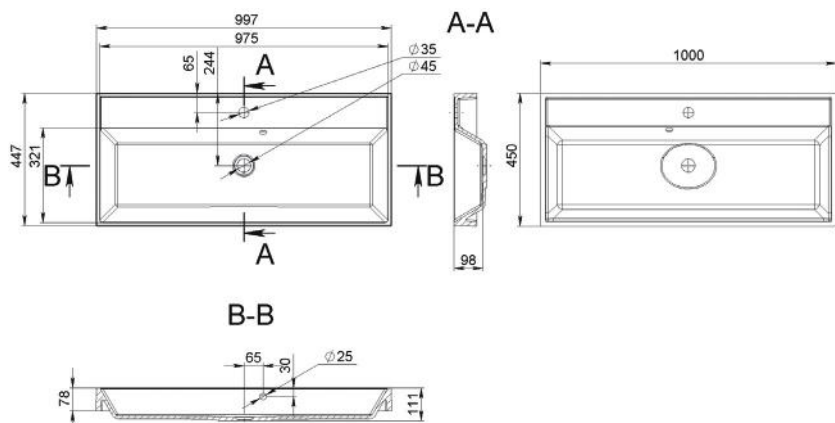

MARCUS 1000

MOSDÓ
WASHBASIN

Méret Dimensions	1000 x 450 x 111 mm
Beépítési mód Installation method	Beépíthető Built-in
Túlfolyó Overflow	Igen Yes