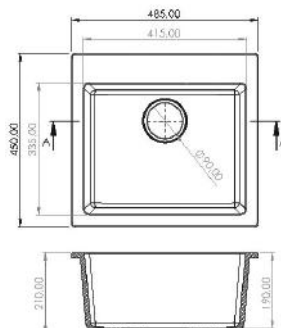

LILY

MOSOGATÓ KITCHEN SINK

Méret Dimensions	485 x 450 x 210 mm
Beépítési mód Installation method	Beépíthető Built-in
Design Design	Egymedencés Single basin