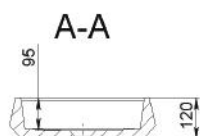

HARRY

MOSDÓ
WASHBASIN

Méret Dimensions	Ø420 x 120 mm
Beépítési mód Installation method	Pultra ültethető Countertop
Túlfolyó Overflow	Nem No

HOPE

MOSDÓ
WASHBASIN