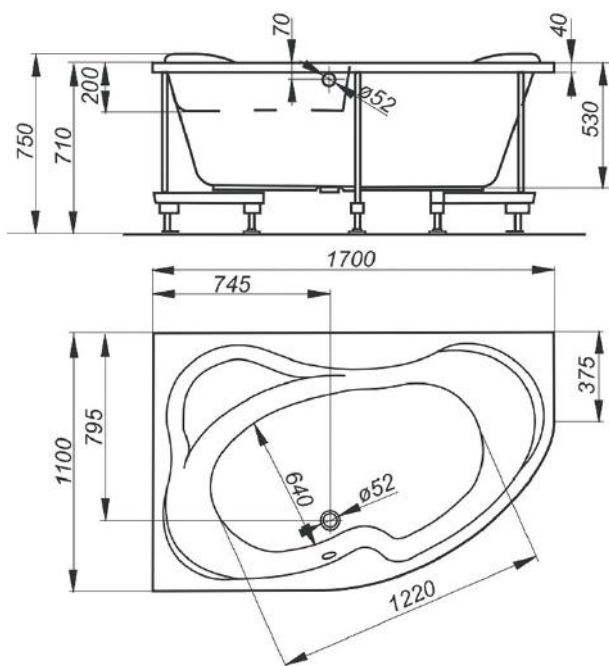

Cikkszám Article number	5999123009746
Méret Dimensions	1700 x 1100 x 530 mm
Beépítési mód Installation method	Beépíthető Built-in
Túlfolyó Overflow	Igen Yes

KARMA RIGHT

AKRIL KÁD
ACRYLIC BATHTUB

Cikkszám Article number	5999123007438
Méret Dimensions	1700 x 1100 x 530 mm
Beépítési mód Installation method	Beépíthető Built-in
Túlfolyó Overflow	Igen Yes