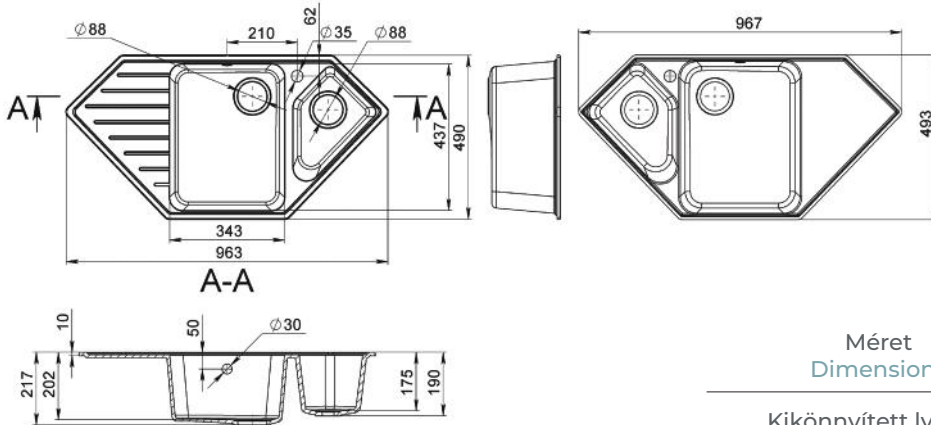

PALMER

MOSOGATÓ KITCHEN SINK