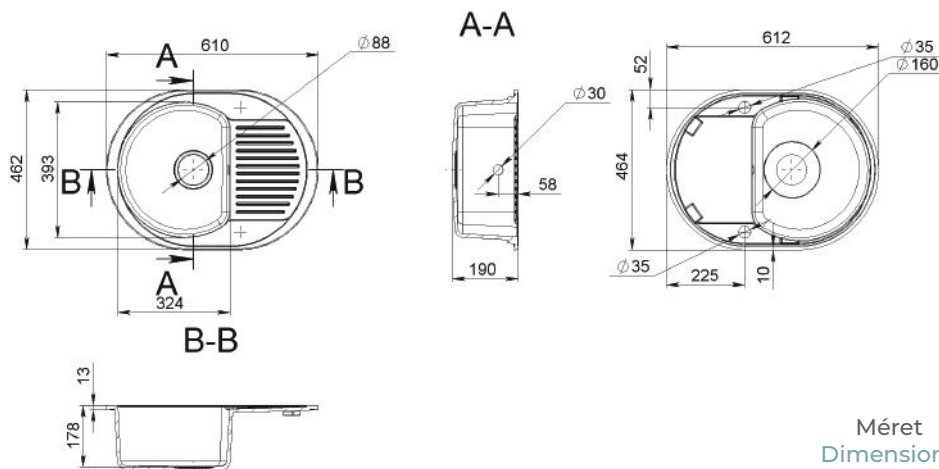

ALFIE

MOSOGATÓ
KITCHEN SINK

Méret Dimensions	612 x 464 x 190 mm
Kikönyített lyukak Countersunk holes	Igen Yes
Beépítési mód Installation method	Beépíthető Built-in
Design Design	Egymedencés + csepegtetőtálcsás Single basin + drip tray

ARAGORN 650

MOSOGATÓ
KITCHEN SINK