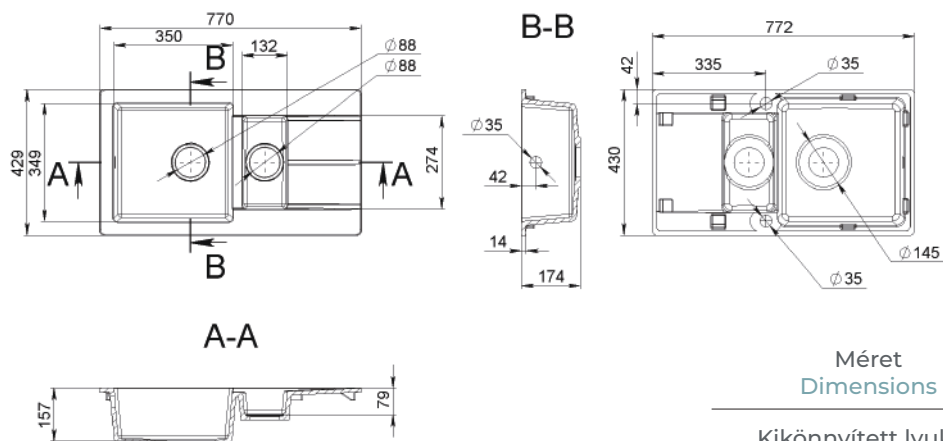

ALAGI

MOSOGATÓ KITCHEN SINK

Méret Dimensions	772 x 430 x 174 mm
Kikönnyített lyukak Countersunk holes	Igen Yes
Beépítési mód Installation method	Beépíthető Built-in
Design Design	Egymedencés + csepegtetőtálcs + gyümölcsmosós Single basin + drip tray + fruit washer

ARWEN

MOSOGATÓ KITCHEN SINK