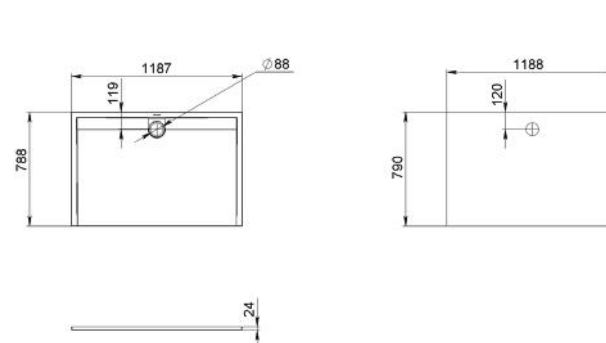

Cikkszám
Article number

5999123007360

Méret
Dimensions

895 x 895 x 29 mm

STERLING 1200

ÖNTÖTT MÁRVÁNY
ZUHANYTÁLCA
CAST MARBLE
SHOWER TRAY

Cikkszám
Article number

5999123007384