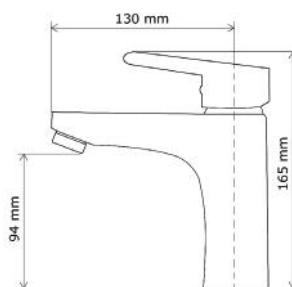

FOREVER MATT BLACK

MOSDÓ CSAPTELEP
WASHBASIN FAUCET

Cikkszám Article number	5999123008435
Szerelési mód Mounting method	Mosdóra szerelhető Deck-Mounted
Forgatható Rotate	Nem No
Anyag Material	Sárgaréz Brass
Keverő szelep anyag Mixing valve material	Műanyag Plastic
Bekötési átmérő Connection diameter	24 mm