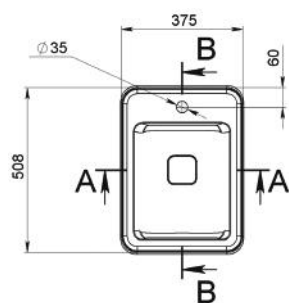

JAXON 380

MOSDÓ
WASHBASIN

B-B