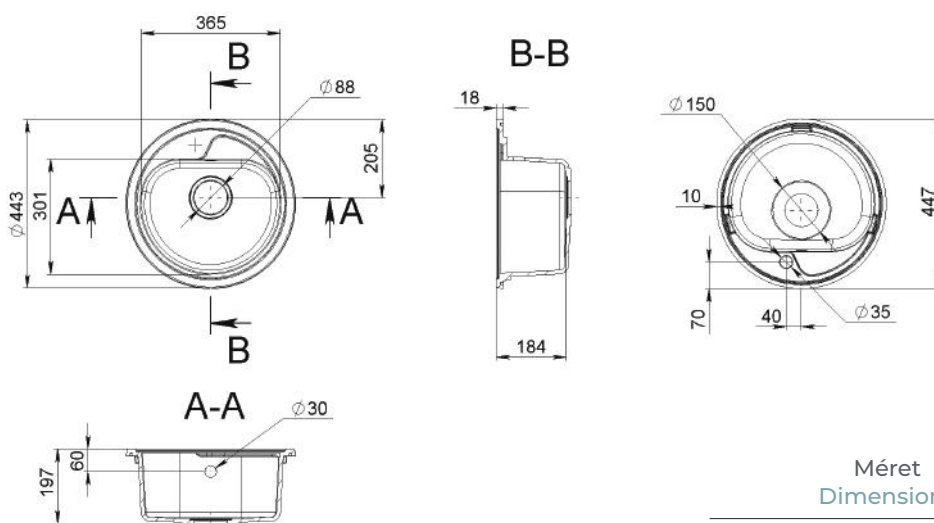

Méret Dimensions	Ø447 x 197 mm
Kikönyített lyukak Countersunk holes	Igen Yes
Beépítési mód Installation method	Beépíthető Built-in
Design Design	Egymedencés Single basin