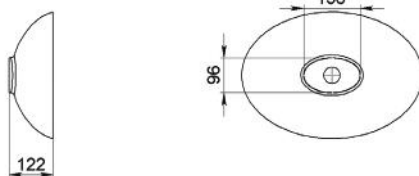

ALEXA

MOSDÓ
WASHBASIN

Méret Dimensions	500 x 350 x 122 mm
Beépítési mód Installation method	Pultra ültethető Countertop
Túlfolyó Overflow	Nem No