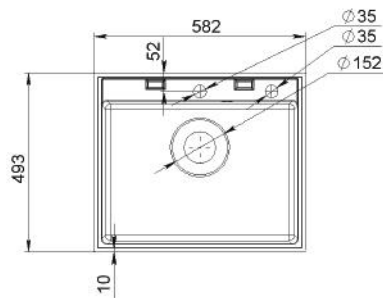

GRIFFIN

MOSOGATÓ KITCHEN SINK

Méret Dimensions	582 x 493 x 205 mm
Kikönyített lyukak Countersunk holes	Igen Yes
Beépítési mód Installation method	Beépíthető Built-in
Design Design	Egymedencés Single basin

CHRISTINA

MOSOGATÓ KITCHEN SINK

Méret Dimensions	597 x 495 x 204 mm
Kikönyített lyukak Countersunk holes	Igen Yes
Beépítési mód Installation method	Beépíthető Built-in
Design Design	Egymedencés + csepegtetőtálcsás Single basin + drip tray