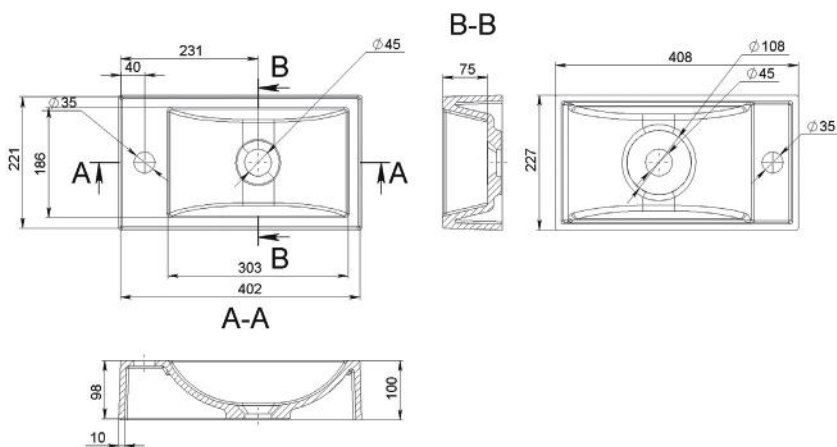

AMY

MOSDÓ
WASHBASIN