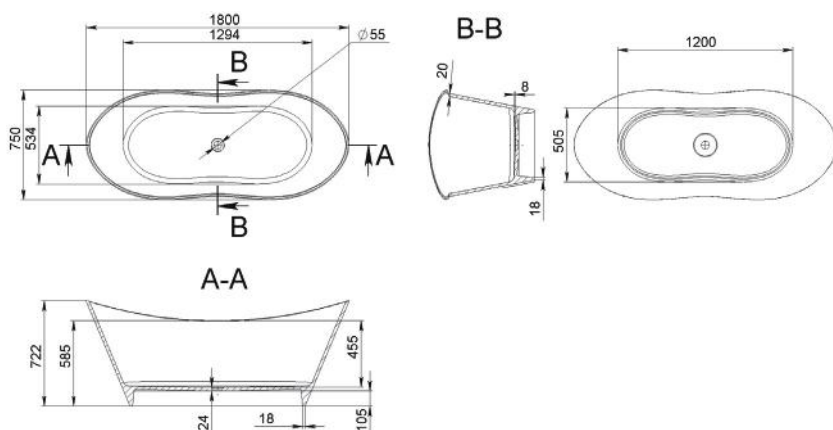

TIFFANY

ÖNTÖTT MÁRVÁNY KÁD CAST MARBLE BATHTUB

Méret Dimensions	1800 x 750 x 722 mm
Beépítési mód Installation method	Szabadon álló Freestanding
Túlfolyó Overflow	Nem No