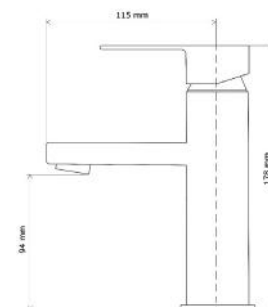

LOVE CHROME

MOSDÓ CSAPTELEP
WASHBASIN FAUCET

Cikkszám Article number	5999123008299
Szerelési mód Mounting method	Mosdóra szerelhető Deck-Mounted
Forgatható Rotate	Nem No
Anyag Material	Sárgaréz Brass
Keverő szelep anyag Mixing valve material	Műanyag Plastic
Bekötési átmérő Connection diameter	24 mm