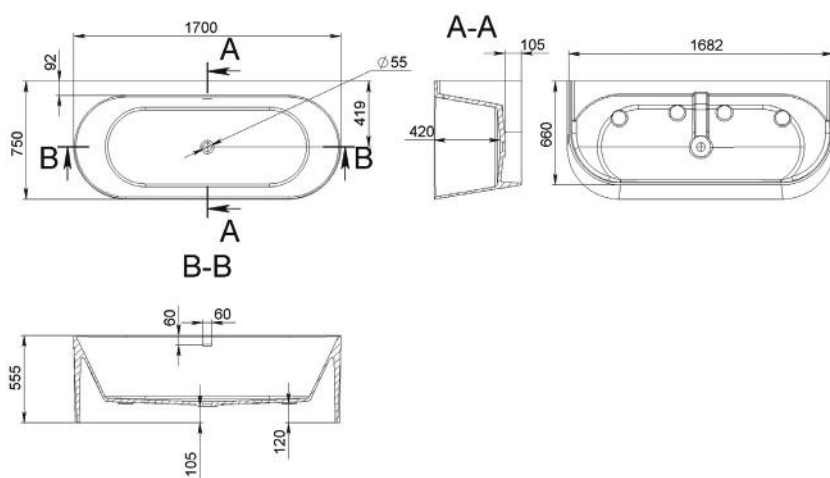

NADIA

ÖNTÖTT MÁRVÁNY KÁD CAST MARBLE BATHTUB