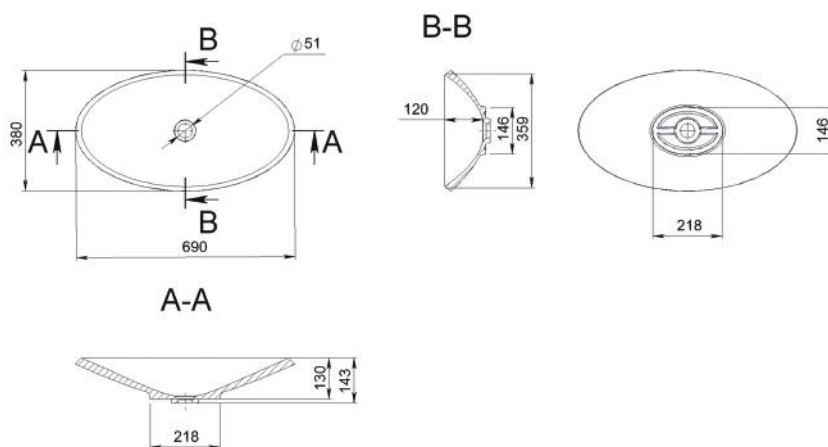

SEAN 1200

MOSDÓ
WASHBASIN

Méret Dimensions	1199 x 498 x 108 mm
Beépítési mód Installation method	Pultra ültethető Countertop
Túlfolyó Overflow	Nem No

SEBASTIAN

MOSDÓ
WASHBASIN

Méret Dimensions	690 x 380 x 143 mm
Beépítési mód Installation method	Pultra ültethető Countertop
Túlfolyó Overflow	Nem No