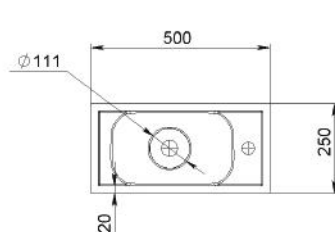

A-A

Méret Dimensions	500 x 250 x 103 mm
Beépítési mód Installation method	Beépíthető Built-in
Túlfolyó Overflow	Nem No