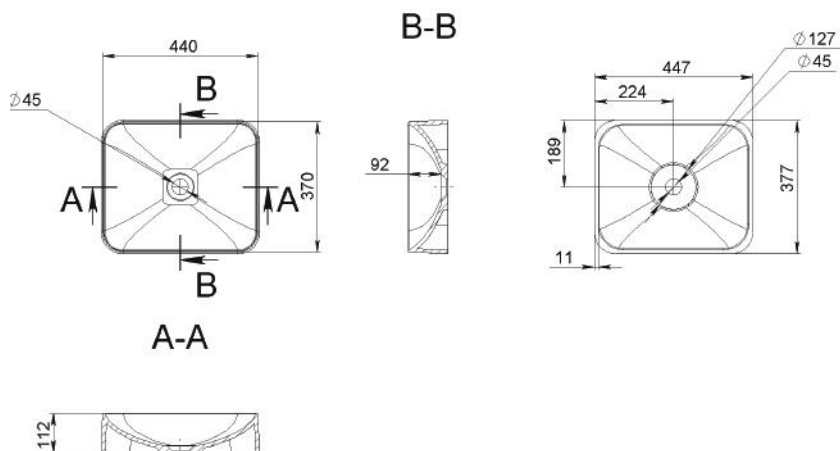

WILMA

MOSDÓ
WASHBASIN

Méret Dimensions	447 x 377 x 112 mm
Beépítési mód Installation method	Pultra ültethető Countertop
Túlfolyó Overflow	Nem No

YVONNE

MOSDÓ
WASHBASIN