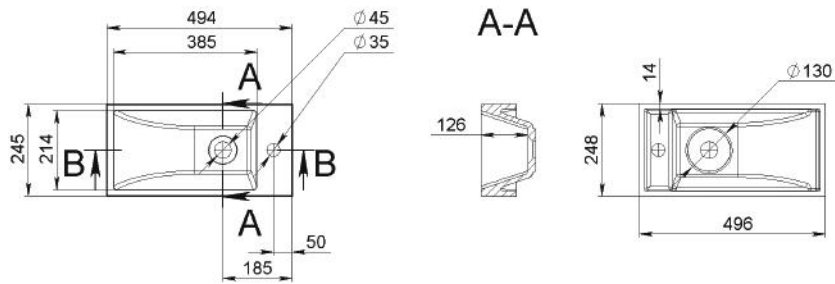

JERRY

MOSDÓ
WASHBASIN

B-B