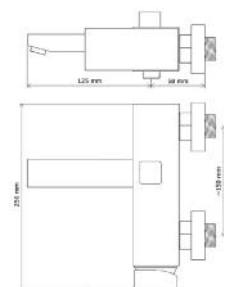

SUSANNA MATT BLACK

KÁD- ÉS ZUHANY
CSAPTELEP
BATHTUB AND
SHOWER FAUCET

Cikkszám Article number	5999123008107
Szerelési mód Mounting method	Falra szerelhető Wall-Mounted
Forgatható Rotate	Nem No
Anyag Material	Sárgaréz Brass
Keverő szelep anyag Mixing valve material	Műanyag Plastic
Bekötési átmérő Connection diameter	24 mm