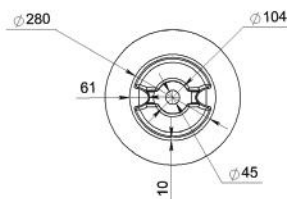

TUNDY 1000

MOSDÓ
WASHBASIN

Méret Dimensions	1000 x 450 x 130 mm
Beépítési mód Installation method	Beépíthető / Pultra ültethető Built-in / Countertop
Túlfolyó Overflow	Igen Yes

VERA

MOSDÓ
WASHBASIN

A-A

Méret Dimensions	440 x 440 x 440 mm
Beépítési mód Installation method	Pultra ültethető Countertop
Túlfolyó Overflow	Nem No