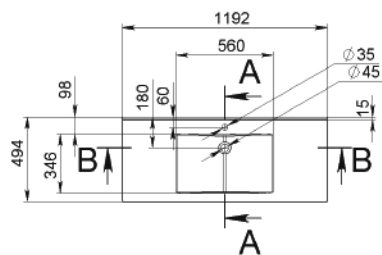

BIRDIE 1200

MOSDÓ
WASHBASIN

Méret Dimensions	1196 x 495 x 143 mm
Beépítési mód Installation method	Pultra ültethető Countertop
Túlfolyó Overflow	Igen Yes

BOBA 500

MOSDÓ
WASHBASIN