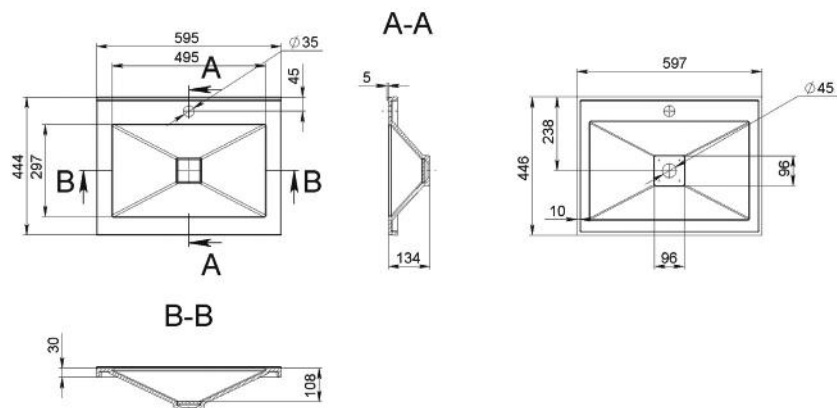

FLORA

MOSDÓ
WASHBASIN

Méret Dimensions	597 x 446 x 134 mm
Beépítési mód Installation method	Beépíthető Built-in
Túlfolyó Overflow	Nem No