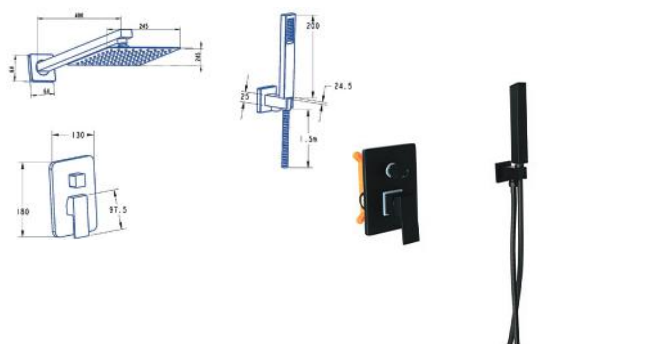

PASSION MATT BLACK

ZUHANYSZETT
SHOWER SET

Cikkszám Article number	5999123008800
Szerelési mód Mounting method	Rejtett beépítés Hidden installation
Forgatható Rotate	Nem No
Anyag Material	Sárgaréz Brass
Keverő szelep anyag Mixing valve material	Műanyag Plastic