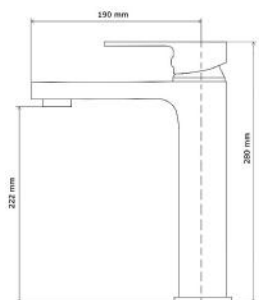

SUSANNA CHROME

MAGASÍTOTT MOSDÓ CSAPTELEP
TALL WASHBASIN FAUCET

Cikkszám Article number	5999123008091
Szerelési mód Mounting method	Mosdóra szerelhető Deck-Mounted
Forgatható Rotate	Nem No
Anyag Material	Sárgaréz Brass
Keverő szelep anyag Mixing valve material	Műanyag Plastic
Bekötési átmérő Connection diameter	24 mm