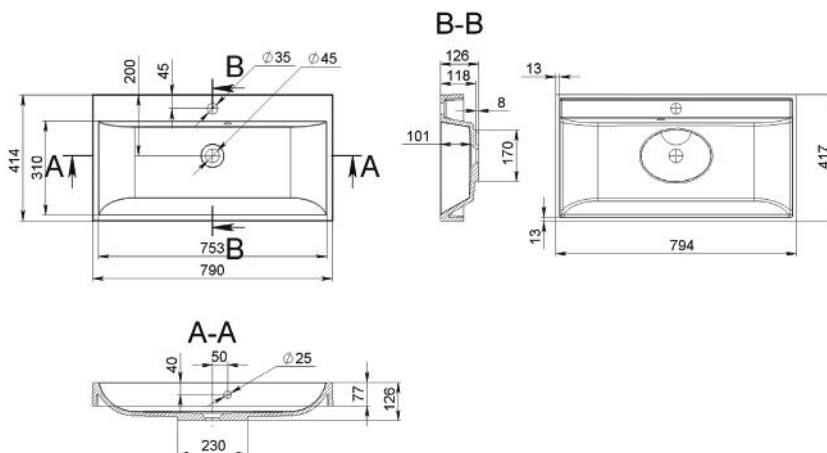

ATTY 700

MOSDÓ
WASHBASIN

Méret Dimensions	694 x 416 x 126 mm
Beépítési mód Installation method	Pultra ültethető Countertop
Túlfolyó Overflow	Igen Yes

ATTY 800

MOSDÓ
WASHBASIN

Méret Dimensions	794 x 417 x 126 mm
Beépítési mód Installation method	Pultra ültethető Countertop
Túlfolyó Overflow	Igen Yes