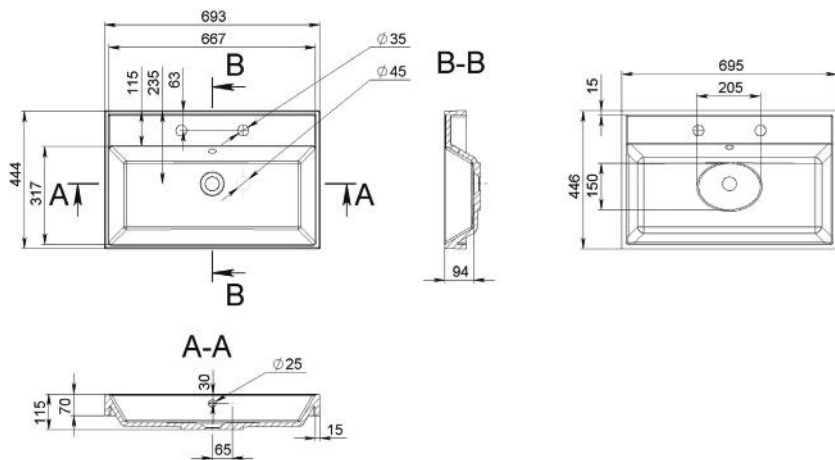

MALLORY

MOSDÓ
WASHBASIN

A-A

B-B

Méret Dimensions	693 x 346 x 98 mm
Beépítési mód Installation method	Beépíthető Built-in
Túlfolyó Overflow	Igen Yes

MARCUS 700

MOSDÓ
WASHBASIN

Méret Dimensions	695 x 446 x 115 mm
Beépítési mód Installation method	Beépíthető Built-in
Túlfolyó Overflow	Igen Yes