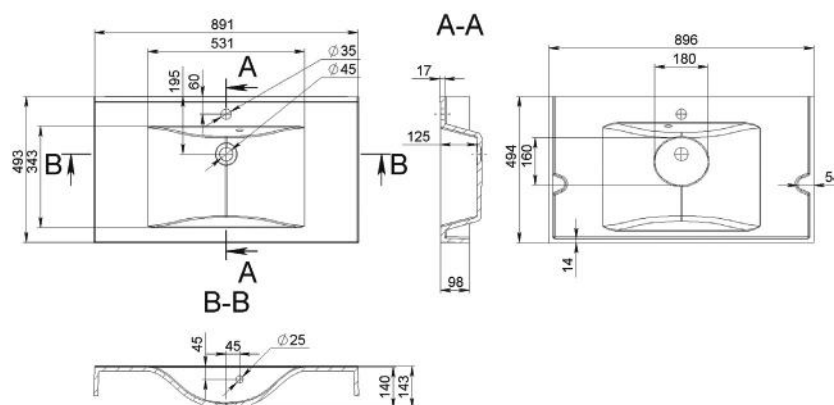

BIRDIE 600

MOSDÓ
WASHBASIN

Méret Dimensions	598 x 494 x 143 mm
Beépítési mód Installation method	Pultra ültethető Countertop
Túlfolyó Overflow	Igen Yes

BIRDIE 900

MOSDÓ
WASHBASIN

Méret Dimensions	896 x 494 x 143 mm
Beépítési mód Installation method	Pultra ültethető Countertop
Túlfolyó Overflow	Igen Yes