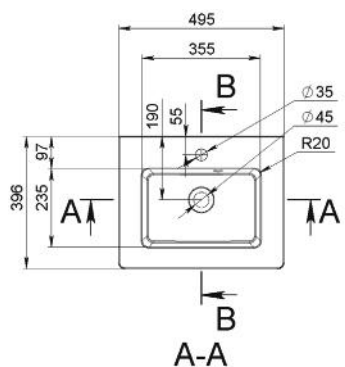

BIRDIE 1200

MOSDÓ
WASHBASIN

Méret Dimensions	1196 x 495 x 143 mm
Beépítési mód Installation method	Pultra ültethető Countertop
Túlfolyó Overflow	Igen Yes

BOBA 500

MOSDÓ
WASHBASIN

Méret Dimensions	496 x 399 x 110 mm
Beépítési mód Installation method	Beépíthető Built-in
Túlfolyó Overflow	Igen Yes