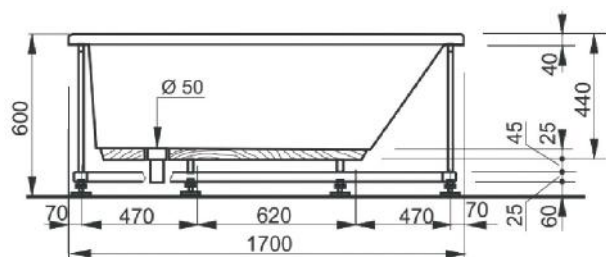

VOLGA

AKRIL KÁD
ACRYLIC BATHTUB

Cikkszám Article number	5999123010087
Méret Dimensions	1700 x 750 x 440 mm
Beépítési mód Installation method	Beépíthető Built-in
Túlfolyó Overflow	Igen Yes