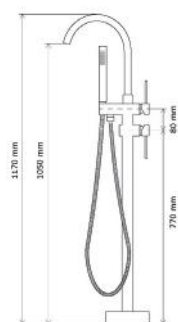

FAITH MATT BLACK

KÁD CSAPTELEP
BATHTUB FAUCET