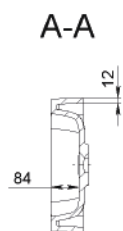

EVELYN

MOSDÓ
WASHBASIN

B-B

Méret Dimensions	445 x 395 x 110 mm
Beépítési mód Installation method	Pultra ültethető Countertop
Túlfolyó Overflow	Nem No