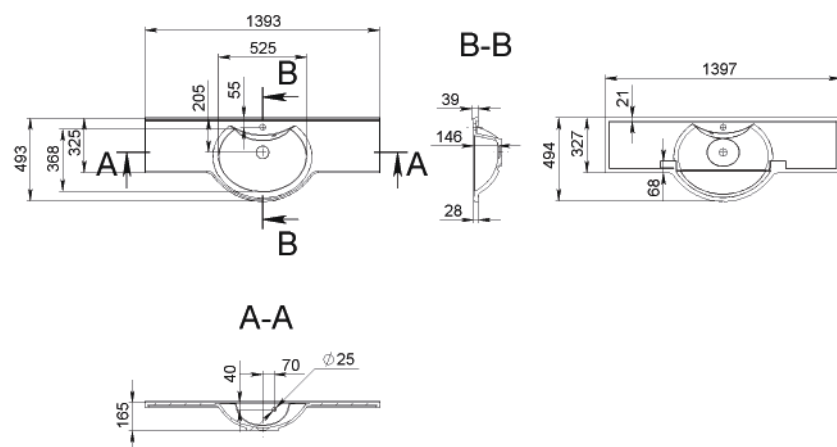

Méret Dimensions	1397 x 494 x 165 mm
Beépítési mód Installation method	Beépíthető Built-in
Túlfolyó Overflow	Igen Yes