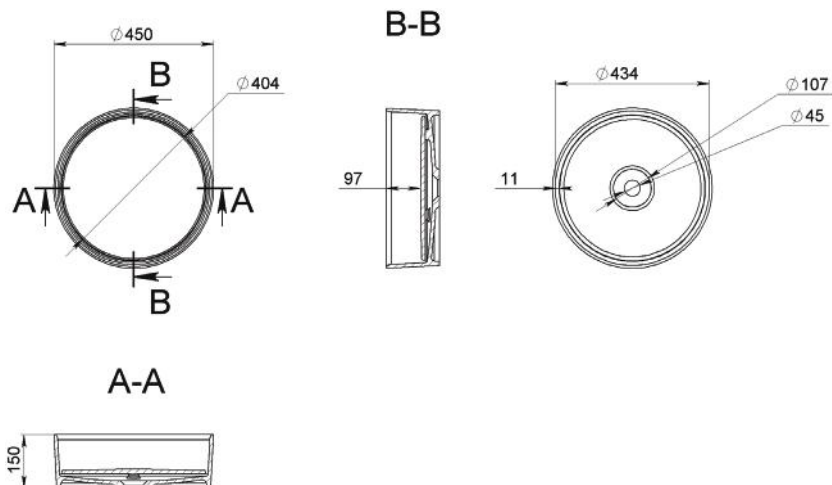

AVA

MOSDÓ WASHBASIN