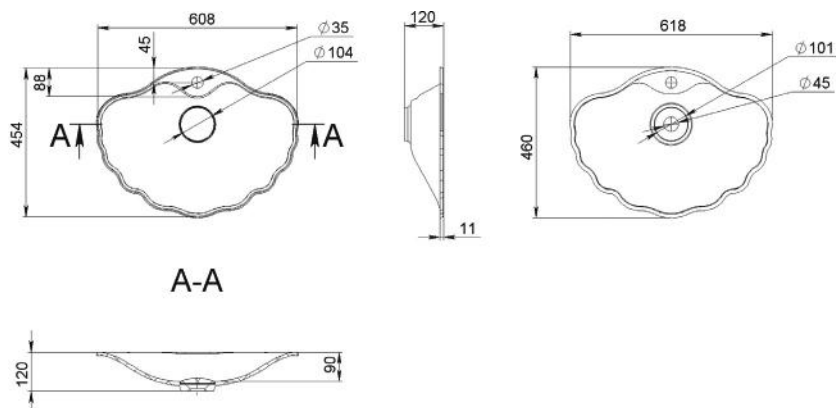

LYDIA

MOSDÓ
WASHBASIN

Méret Dimensions	595 x 297 x 130 mm
Beépítési mód Installation method	Pultra ültethető Countertop
Túlfolyó Overflow	Nem No

MAGGIE

MOSDÓ
WASHBASIN

A-A

Méret Dimensions	618 x 460 x 120 mm
Beépítési mód Installation method	Beépíthető Built-in
Túlfolyó Overflow	Nem No