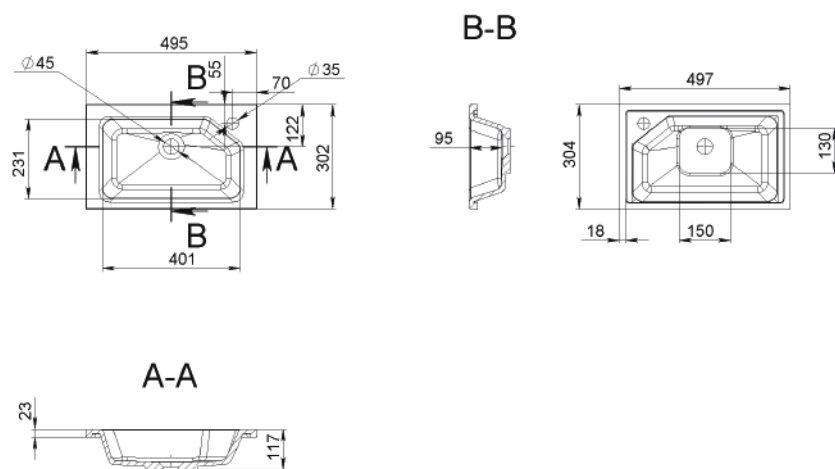

RAYNA

MOSDÓ
WASHBASIN

Méret Dimensions	597 x 428 x 162 mm
Beépítési mód Installation method	Beépíthető Built-in
Túlfolyó Overflow	Igen Yes

RILEY

MOSDÓ
WASHBASIN

Méret Dimensions	497 x 304 x 117 mm
Beépítési mód Installation method	Beépíthető Built-in
Túlfolyó Overflow	Nem No