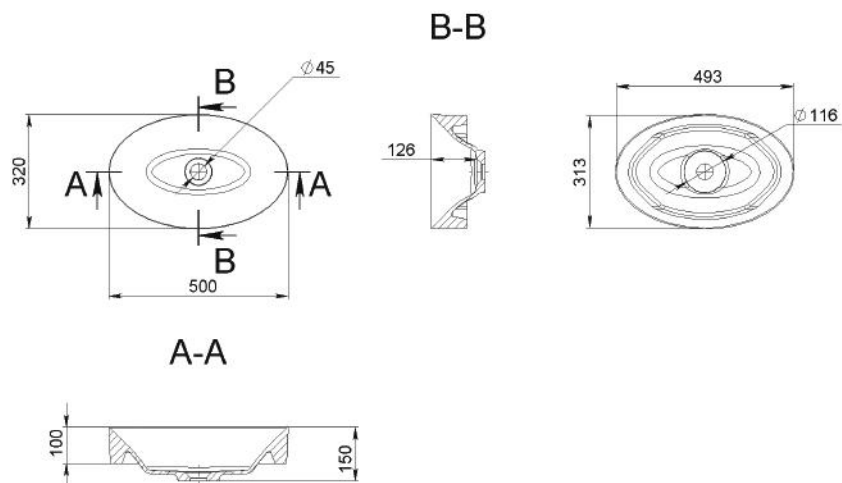

SHARON

MOSDÓ
WASHBASIN

Méret Dimensions	543 x 428 x 140 mm
Beépítési mód Installation method	Beépíthető Built-in
Túlfolyó Overflow	Igen Yes

SHAWN

MOSDÓ
WASHBASIN

Méret Dimensions	500 x 320 x 150 mm
Beépítési mód Installation method	Pultra ültethető Countertop
Túlfolyó Overflow	Nem No