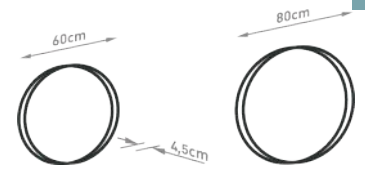

GLOBE BELT

TÜKÖR
MIRROR

Méreték Dimensions	Ø600, Ø800 x 45 mm
Keretszín Frame color	Matt fekete Matt black
Keret alapanyag Frame material	Alumínium Aluminum

GLOBE

TÜKÖR
MIRROR

Méreték Dimensions	Ø600, Ø800 x 45 mm
Keretszín Frame color	Matt fekete / Matt fehér Matt black / Matt white
Keret alapanyag Frame material	Alumínium Aluminum