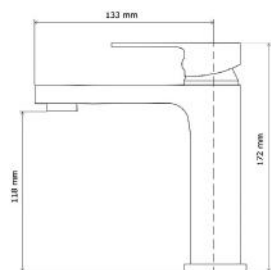

SUSANNA MATT BLACK

MOSDÓ CSAPTELEP
WASHBASIN FAUCET

Cikkszám Article number	5999123008077
Szerelési mód Mounting method	Mosdóra szerelhető Deck-Mounted
Forgatható Rotate	Nem No
Anyag Material	Sárgaréz Brass
Keverő szelep anyag Mixing valve material	Műanyag Plastic
Bekötési átmérő Connection diameter	24 mm