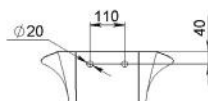

JAGGER

MOSDÓ
WASHBASIN

Méret Dimensions	550 x 351 x 112 mm
Beépítési mód Installation method	Pultra ültethető Countertop
Túlfolyó Overflow	Nem No

JALEN

MOSDÓ
WASHBASIN

A-A

Méret Dimensions	420 x 435 x 173 mm
Beépítési mód Installation method	Pultra ültethető Countertop
Túlfolyó Overflow	Igen Yes