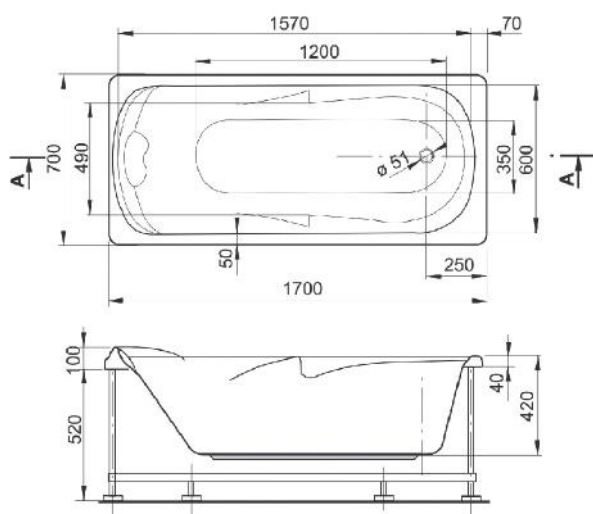

INDIAN 160

AKRIL KÁD
ACRYLIC BATHTUB

Cikkszám Article number	5999123010100
Méret Dimensions	1600 x 700 x 440 mm
Beépítési mód Installation method	Beépíthető Built-in
Túlfolyó Overflow	Igen Yes

ISLAND

AKRIL KÁD
ACRYLIC BATHTUB