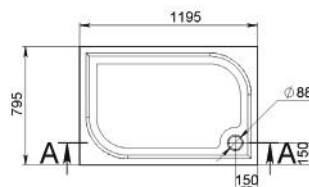

BAYLOR 1200

ÖNTÖTT MÁRVÁNY
ZUHANYTÁLCA
CAST MARBLE
SHOWER TRAY

Cikkszám
Article number

5999123007407

Méret
Dimensions

1197 x 797 x 29 mm