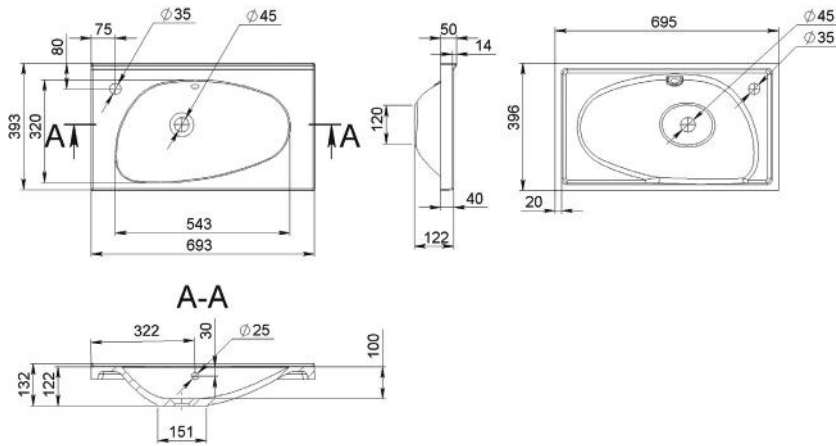

DOLORES

MOSDÓ WASHBASIN

B-B

A-A

Méret Dimensions	950 x 480 x 130 mm
Beépítési mód Installation method	Pultra ültethető Countertop
Túlfolyó Overflow	Nem No

DORAH

MOSDÓ
WASHBASIN

Méret Dimensions	695 x 396 x 132 mm
Beépítési mód Installation method	Beépíthető Built-in
Túlfolyó Overflow	Igen Yes