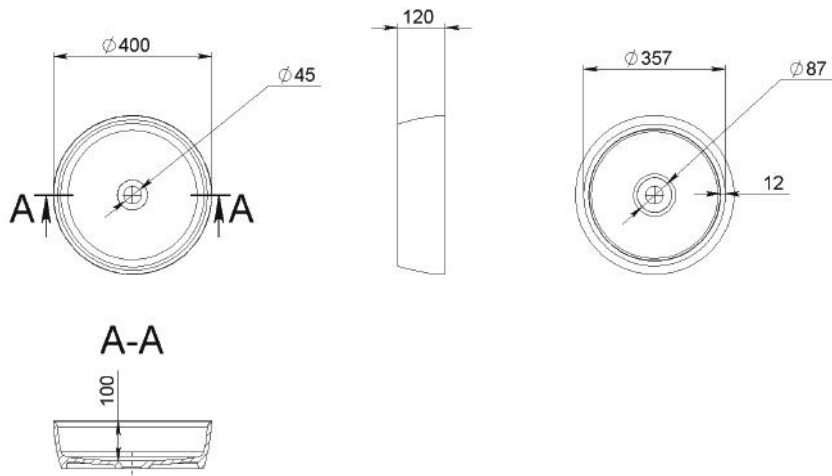

ANTHONY

MOSDÓ
WASHBASIN

Méret Dimensions	Ø400 x 120 mm
Beépítési mód Installation method	Pultra ültethető Countertop
Túlfolyó Overflow	Nem No

ARIANA

MOSDÓ
WASHBASIN