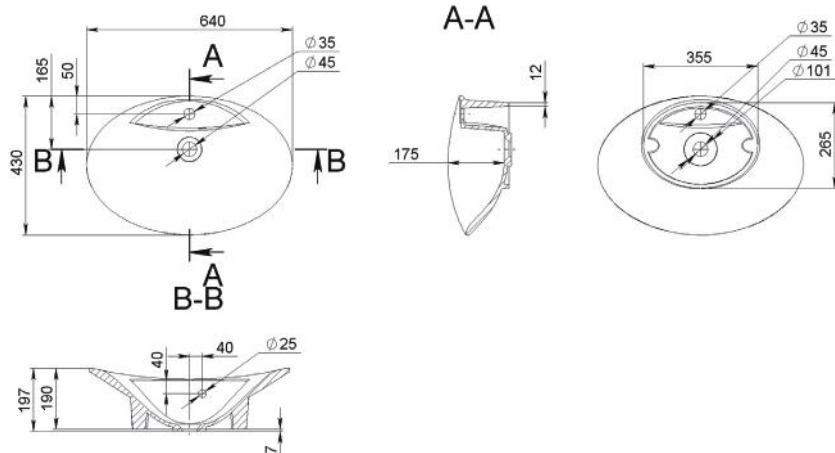

LUCIA

MOSDÓ
WASHBASIN

Méret Dimensions	640 x 430 x 197 mm
Beépítési mód Installation method	Pultra ültethető Countertop
Túlfolyó Overflow	Igen Yes

LUKE

MOSDÓ
WASHBASIN