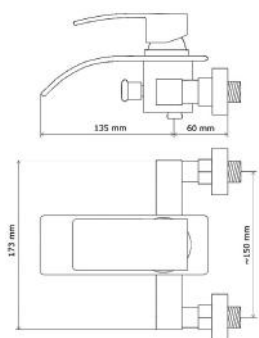

SISY GOLD

KÁD- ÉS ZUHANY
CSAPTELEP
BATHTUB AND
SHOWER FAUCET

Cikkszám Article number	5999123008503
Szerelési mód Mounting method	Falra szerelhető Wall-Mounted
Forgatható Rotate	Nem No
Anyag Material	Sárgaréz Brass
Keverő szelep anyag Mixing valve material	Műanyag Plastic