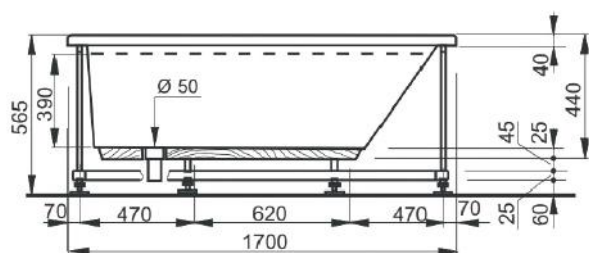

PACIFIC 170

AKRIL KÁD
ACRYLIC BATHTUB

Cikkszám Article number	5999123010063
Méret Dimensions	1700 x 700 x 440 mm
Beépítési mód Installation method	Beépíthető Built-in
Túlfolyó Overflow	Igen Yes