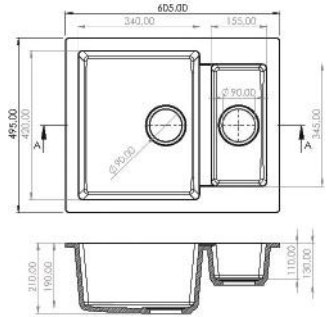

MARKO

MOSOGATÓ KITCHEN SINK

Méret Dimensions	605 x 495 x 210 mm
Beépítési mód Installation method	Beépíthető Built-in
Design Design	Egymedencés + gyümölcsmosós Single basin + fruit washer