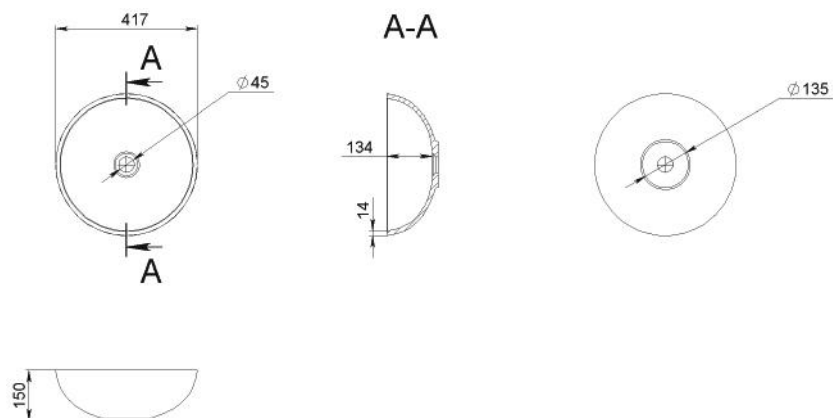

Méret Dimensions	Ø417 x 150 mm
Beépítési mód Installation method	Pultra ültethető Countertop
Túlfolyó Overflow	Nem No