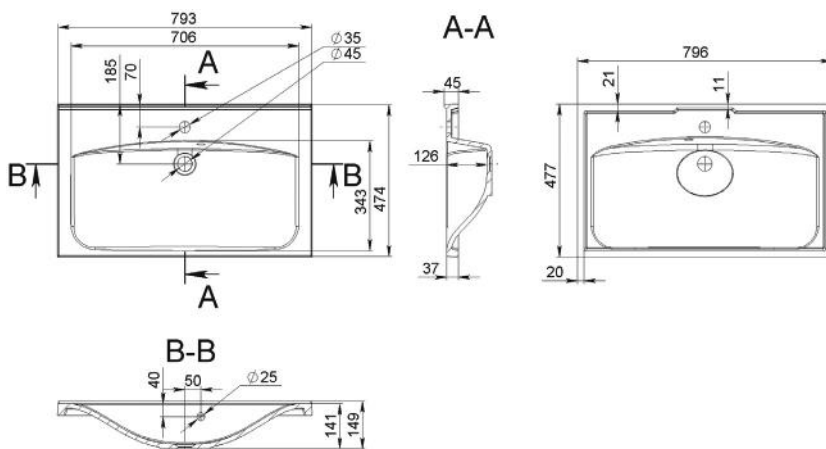

TRACIE

MOSDÓ
WASHBASIN

A-A