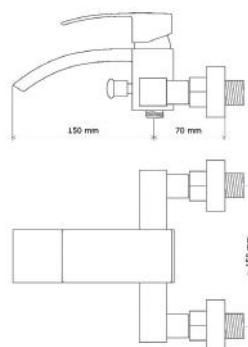

BLESS MATT BLACK

KÁD- ÉS ZUHANY
CSAPTELEP
BATHTUB AND
SHOWER FAUCET

Cikkszám Article number	5999123008626
Szerelési mód Mounting method	Falra szerelhető Wall-Mounted
Forgatható Rotate	Nem No
Anyag Material	Sárgaréz Brass
Keverő szelep anyag Mixing valve material	Műanyag Plastic