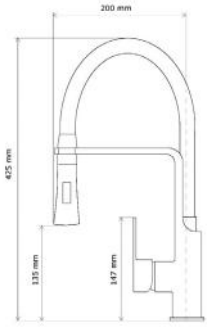

LACY BLACK CHROME

KONYHAI CSAPTELEP
KITCHEN FAUCET

Cikkszám Article number	5999123014085
Szerelési mód Mounting method	Mosogatóra szerelhető Deck-Mounted
Forgatható Rotate	Igen Yes
Anyag Material	Sárgaréz Brass
Keverő szelep anyag Mixing valve material	Műanyag Plastic
Bekötési átmérő Connection diameter	22 mm