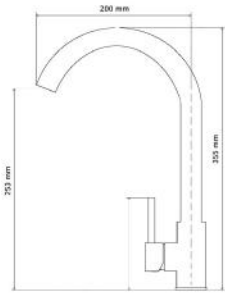

ZOZO MAX ROSEGOLD

KONYHAI CSAPTELEP
KITCHEN FAUCET