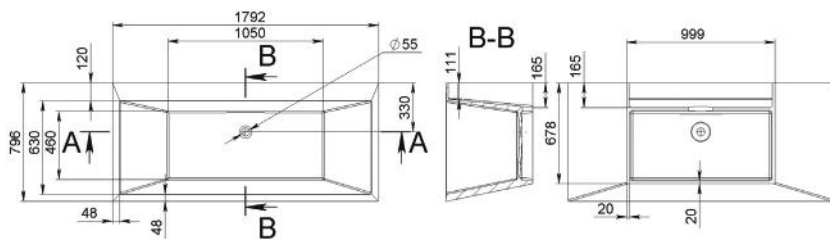

MARKY

ÖNTÖTT MÁRVÁNY KÁD CAST MARBLE BATHTUB