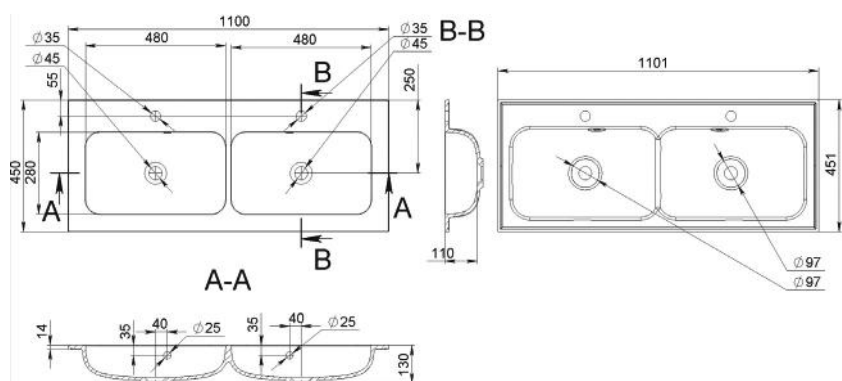

GABRIEL 1100

MOSDÓ
WASHBASIN

Méret Dimensions	1101 x 451 x 130 mm
Beépítési mód Installation method	Beépíthető Built-in
Túlfolyó Overflow	Igen Yes

GABRIEL 1100-2

MOSDÓ
WASHBASIN

Méret Dimensions	1101 x 451 x 130 mm
Beépítési mód Installation method	Beépíthető Built-in
Túlfolyó Overflow	Igen Yes