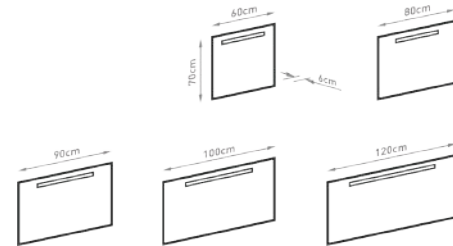

MAKEUP

TÜKÖR MIRROR

Méreték Dimensions	600, 800, 900, 1000, 1200 x 700 x 60 mm
Színhőmérséklet Color temperature	meleg fehér (3000K) warm white (3000K) természetes fehér (4000K) natural white (4000K)
Fényforrás Light source	Tubes LED 12V DC
Fényforrás élettartam Light source lifetime	30000 óra 30000 hours
Energiafogyasztás Energy consumption	10-20W
Tápegység Power supply	10A 230V (opcionálisan 16A)