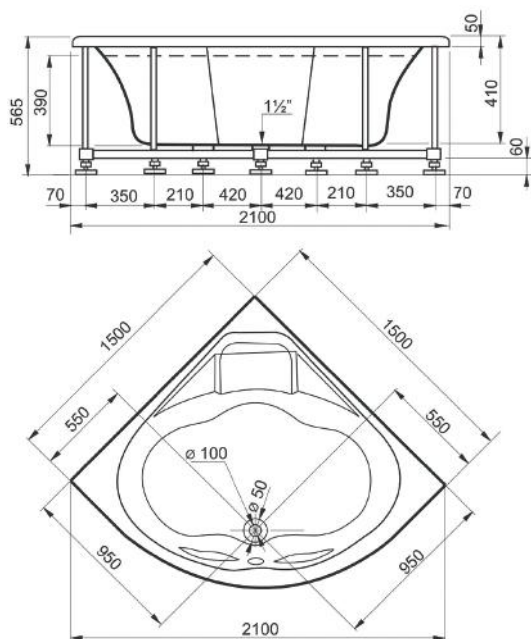

Cikkszám Article number	5999123010025
Méret Dimensions	1300 x 1300 x 565 mm
Beépítési mód Installation method	Beépíthető Built-in
Túlfolyó Overflow	Igen Yes

WINE

AKRIL KÁD
ACRYLIC BATHTUB

Cikkszám Article number	5999123010018
Méret Dimensions	1500 x 1500 x 565 mm
Beépítési mód Installation method	Beépíthető Built-in
Túlfolyó Overflow	Igen Yes