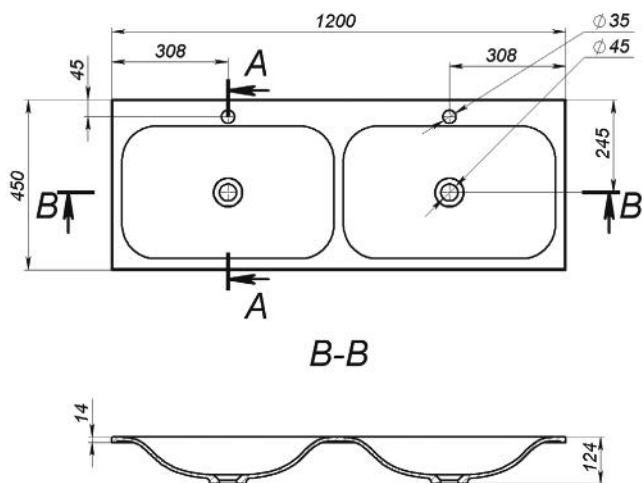

TIMO 1200 R

MOSDÓ
WASHBASIN

Méret Dimensions	1200 x 450 x 124 mm
Beépítési mód Installation method	Beépíthető Built-in
Túlfolyó Overflow	Nem No

TIMO 1200-2

MOSDÓ
WASHBASIN

A-A

Méret Dimensions	1200 x 450 x 120 mm
Beépítési mód Installation method	Beépíthető Built-in
Túlfolyó Overflow	Nem No