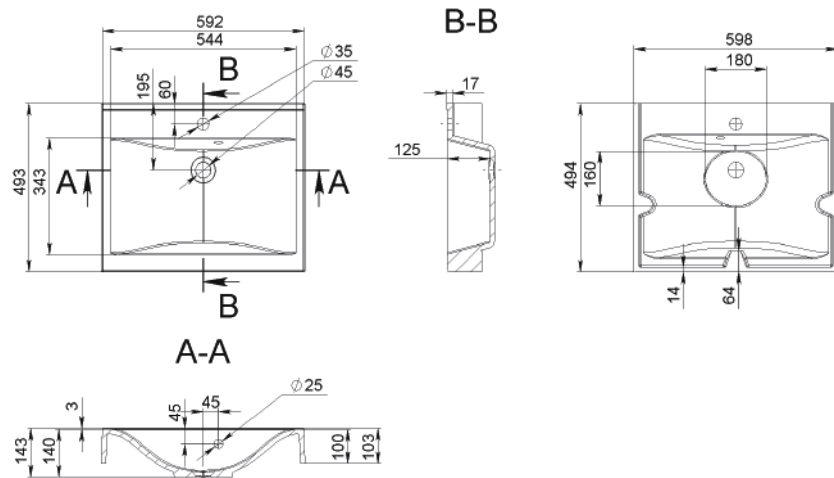

BIRDIE 600

MOSDÓ
WASHBASIN