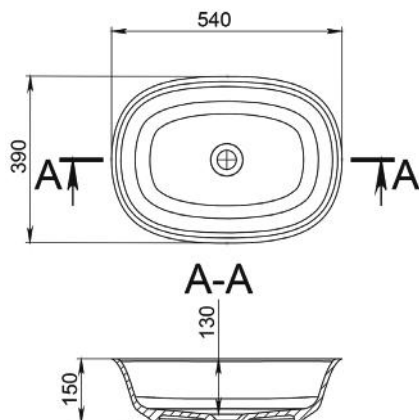

FLORA

MOSDÓ
WASHBASIN

Méret Dimensions	597 x 446 x 134 mm
Beépítési mód Installation method	Beépíthető Built-in
Túlfolyó Overflow	Nem No

FREDDIE

MOSDÓ
WASHBASIN

Méret Dimensions	540 x 390 x 150 mm
Beépítési mód Installation method	Pultra ültethető Countertop
Túlfolyó Overflow	Nem No