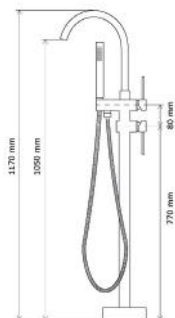

FAITH GOLD

KÁD CSAPTELEP BATHTUB FAUCET

Cikkszám Article number	5999123014412
Szerelési mód Mounting method	Szabadon álló Freestanding
Forgatható Rotate	Nem No
Anyag Material	Sárgaréz Brass
Keverő szelep anyag Mixing valve material	Műanyag Plastic
Bekötési átmérő Connection diameter	22 mm