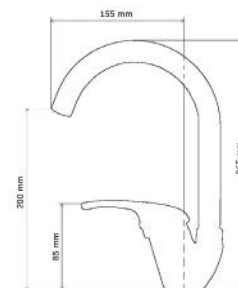

COCO CHROME

KONYHAI CSAPTELEP
KITCHEN FAUCET

Cikkszám Article number	5999123007919
Szerelési mód Mounting method	Mosogatóra szerelhető Deck-Mounted
Forgatható Rotate	Igen Yes
Anyag Material	Sárgaréz Brass
Keverő szelep anyag Mixing valve material	Műanyag Plastic
Bekötési átmérő Connection diameter	22 mm