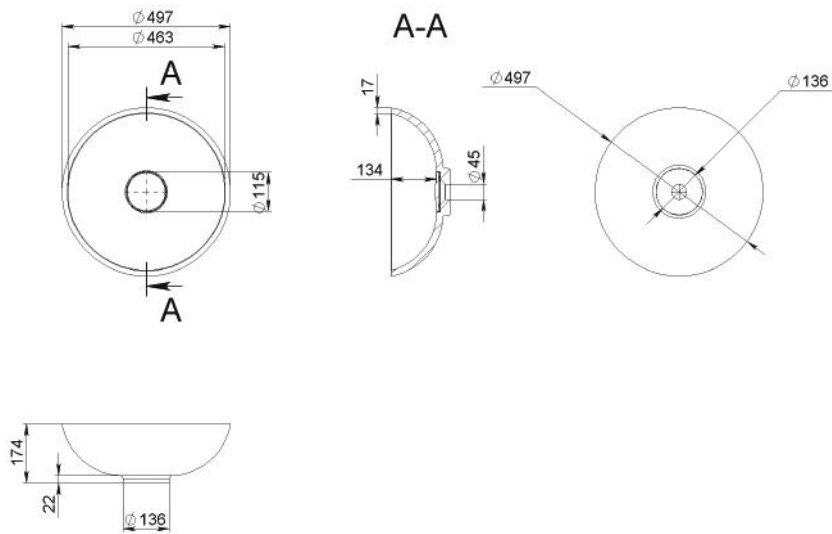

MILAN

MOSDÓ WASHBASIN

Méret Dimensions	Ø497 x 174 mm
Beépítési mód Installation method	Pultra ültethető Countertop
Túlfolyó Overflow	Nem No

MILEY

MOSDÓ WASHBASIN

Méret Dimensions	798 x 476 x 118 mm
Beépítési mód Installation method	Beépíthető Built-in
Túlfolyó Overflow	Igen Yes