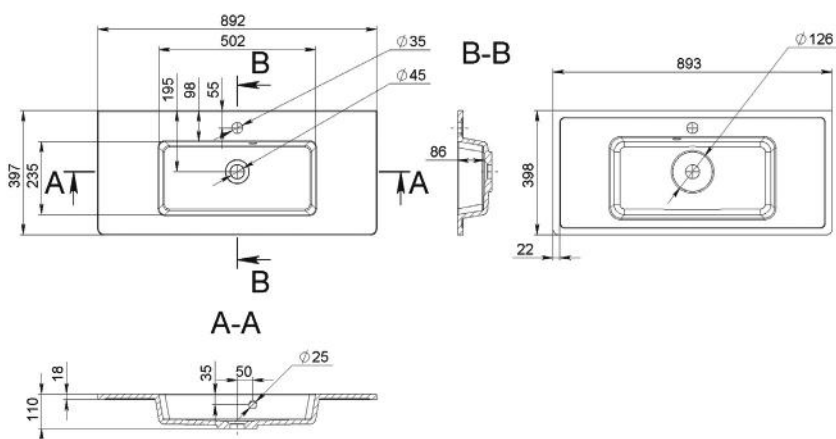

BOBA 800

MOSDÓ
WASHBASIN

Méret Dimensions	797 x 399 x 110 mm
Beépítési mód Installation method	Beépíthető Built-in
Túlfolyó Overflow	Igen Yes

BOBA 900

MOSDÓ
WASHBASIN

Méret Dimensions	893 x 398 x 110 mm
Beépítési mód Installation method	Beépíthető Built-in
Túlfolyó Overflow	Igen Yes