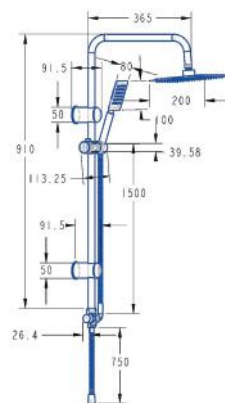

DOTTY

ZUHANY CSAPTELEP SHOWER FAUCET

Cikkszám Article number	5999123008206
Szerelési mód Mounting method	Falra szerelhető Wall-Mounted
Forgatható Rotate	Nem No
Anyag Material	Sárgaréz Brass
Keverő szelep anyag Mixing valve material	Műanyag Plastic

APPLE

ZUHANYSZETT SHOWER SET

Cikkszám Article number	5999123008756
Szerelési mód Mounting method	Falra szerelhető Wall-Mounted
Forgatható Rotate	Nem No
Anyag Material	Sárgaréz Brass
Keverő szelep anyag Mixing valve material	Műanyag Plastic