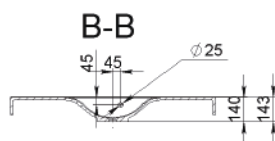

BIRDIE 1200

MOSDÓ
WASHBASIN

Méret Dimensions	1196 x 495 x 143 mm
Beépítési mód Installation method	Pultra ültethető Countertop
Túlfolyó Overflow	Igen Yes

BOBA 500

MOSDÓ
WASHBASIN