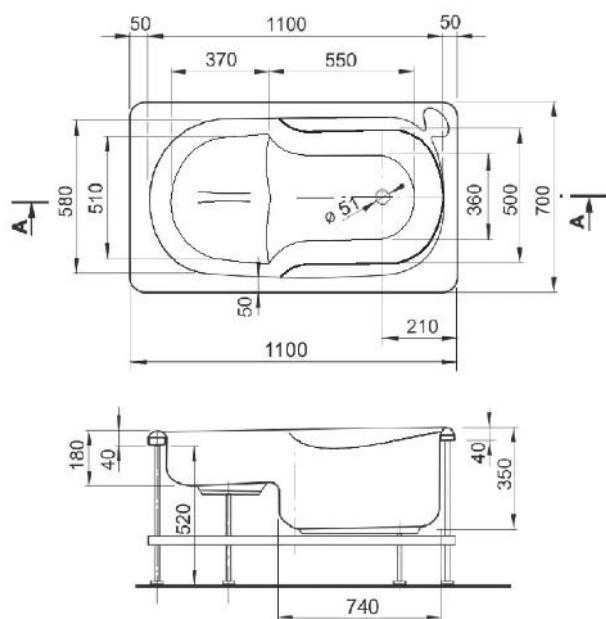

DANUBE

AKRIL KÁD
ACRYLIC BATHTUB

Cikkszám Article number	5999123010049
Méret Dimensions	1800 x 800 x 460 mm
Beépítési mód Installation method	Beépíthető Built-in
Túlfolyó Overflow	Igen Yes

GARDA

AKRIL KÁD
ACRYLIC BATHTUB