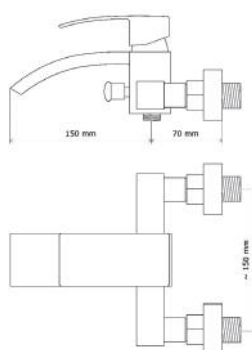

BLESS CHROME

KÁD- ÉS ZUHANY
CSAPTELEP
BATHTUB AND
SHOWER FAUCET

Cikkszám Article number	5999123008633
Szerelési mód Mounting method	Falra szerelhető Wall-Mounted
Forgatható Rotate	Nem No
Anyag Material	Sárgaréz Brass
Keverő szelep anyag Mixing valve material	Műanyag Plastic