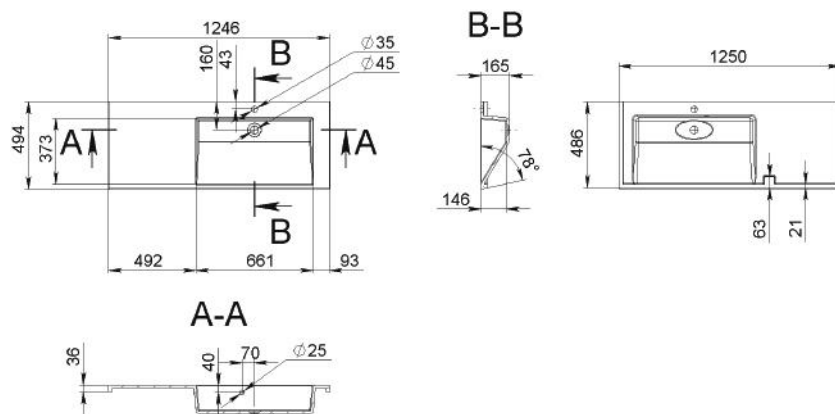

NORAH 1250 L

MOSDÓ
WASHBASIN

Méret Dimensions	1251 x 494 x 165 mm
Beépítési mód Installation method	Beépíthető Built-in
Túlfolyó Overflow	Igen Yes

NORAH 1250 R

MOSDÓ
WASHBASIN

Méret Dimensions	1251 x 494 x 165 mm
Beépítési mód Installation method	Beépíthető Built-in
Túlfolyó Overflow	Igen Yes