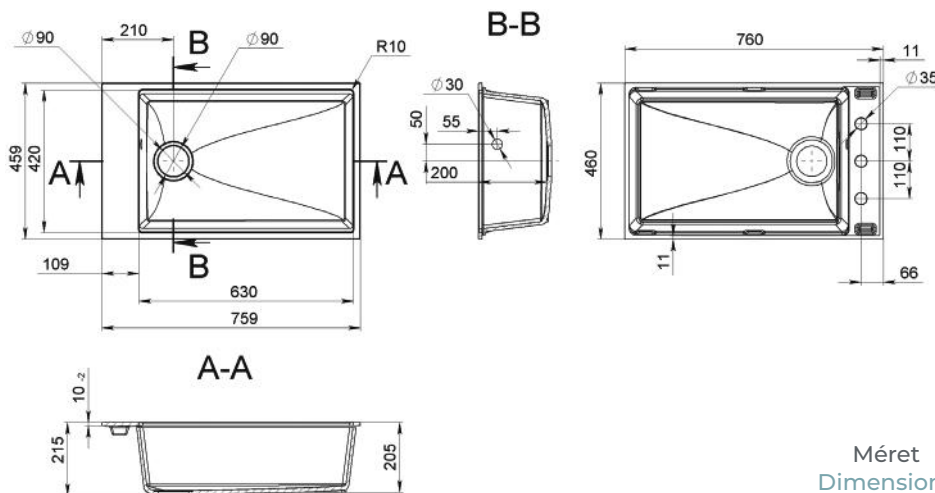

ZORG 760

MOSOGATÓ
KITCHEN SINK

Méret Dimensions	759 x 459 x 205 mm
Kikönyített lyukak Countersunk holes	Igen Yes
Beépítési mód Installation method	Beépíthető Built-in
Design Design	Egymedencés Single basin