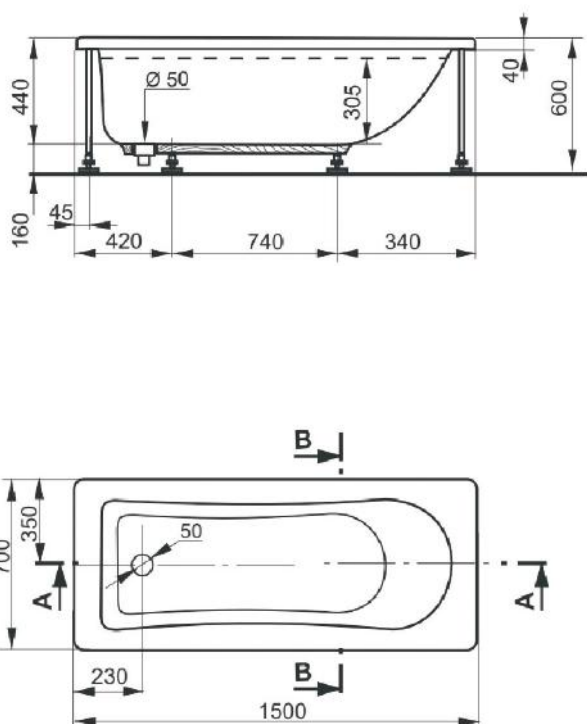

INDIAN 150

AKRIL KÁD
ACRYLIC BATHTUB

Cikkszám Article number	5999123010117
Méret Dimensions	1500 x 700 x 440 mm
Beépítési mód Installation method	Beépíthető Built-in
Túlfolyó Overflow	Igen Yes