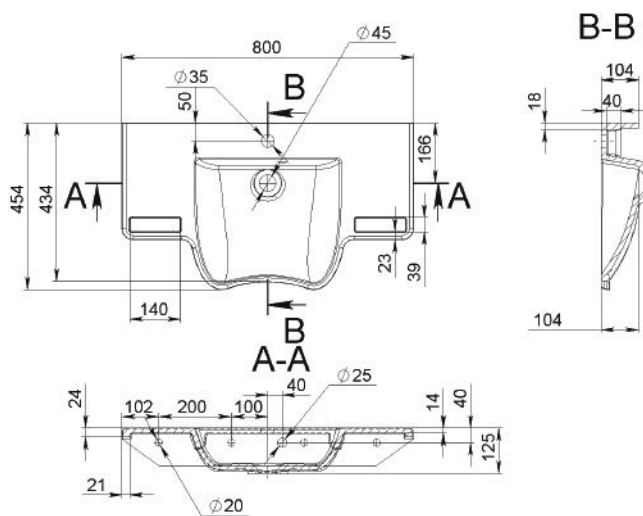

AGATHA

MOSDÓ
WASHBASIN

Méret Dimensions	800 x 454 x 125 mm
Beépítési mód Installation method	Dübellel falra szerelhető Wall-mounted
Túlfolyó Overflow	Igen Yes