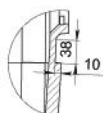

KOURTNEY

MOSDÓ
WASHBASIN

Méret Dimensions	545 x 368 x 118 mm
Beépítési mód Installation method	Beépíthető Built-in
Túlfolyó Overflow	Nem No

KOURTNEY L

MOSDÓ
WASHBASIN

B-B

A-A

C (1 : 5)