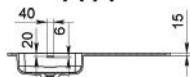

KOURTNEY

MOSDÓ
WASHBASIN

Méret Dimensions	545 x 368 x 118 mm
Beépítési mód Installation method	Beépíthető Built-in
Túlfolyó Overflow	Nem No

KOURTNEY L

MOSDÓ
WASHBASIN

B-B

A-A

C (1 : 5)