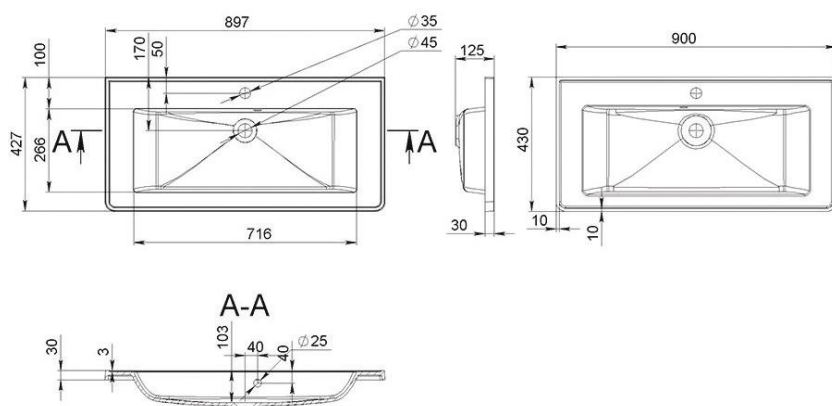

Méret Dimensions	900 x 430 x 125 mm
Beépítési mód Installation method	Beépíthető Built-in
Túlfolyó Overflow	Igen Yes