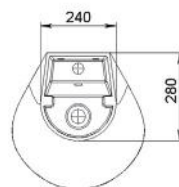

JALEN

MOSDÓ
WASHBASIN

A-A

Méret Dimensions	420 x 435 x 173 mm
Beépítési mód Installation method	Pultra ültethető Countertop
Túlfolyó Overflow	Igen Yes

JAXON 380

MOSDÓ
WASHBASIN

B-B

A-A

Méret Dimensions	380 x 519 x 130 mm
Beépítési mód Installation method	Pultra ültethető Countertop
Túlfolyó Overflow	Nem No