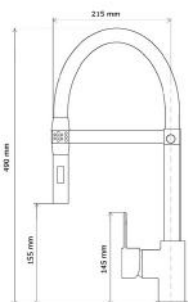

GABOR BLACK GOLD

KONYHAI CSAPTELEP
KITCHEN FAUCET

Cikkszám Article number	5999123014108
Szerelési mód Mounting method	Mosogatóra szerelhető Deck-Mounted
Forgatható Rotate	Igen Yes
Anyag Material	Sárgaréz Brass
Keverő szelep anyag Mixing valve material	Műanyag Plastic
Bekötési átmérő Connection diameter	22 mm