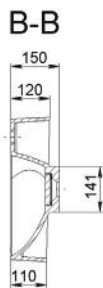

LOGAN

MOSDÓ WASHBASIN

Méret Dimensions	555 x 417 x 134 mm
Beépítési mód Installation method	Pultra ültethető Countertop
Túlfolyó Overflow	Nem No

LOUIE

MOSDÓ WASHBASIN

Méret Dimensions	627 x 434 x 150 mm
Beépítési mód Installation method	Pultra ültethető Countertop
Túlfolyó Overflow	Igen Yes