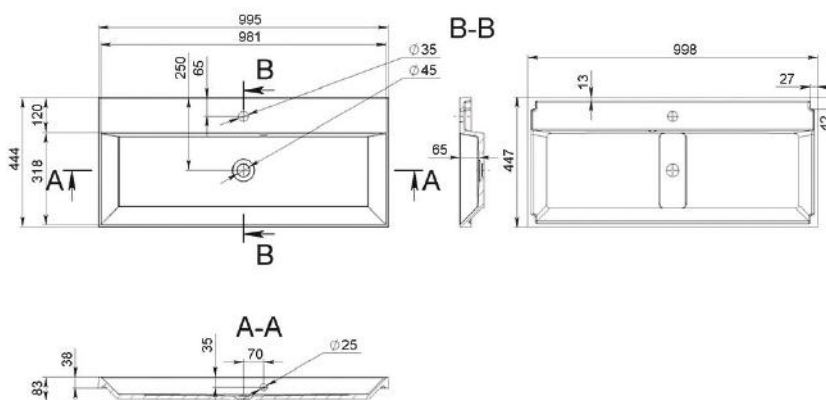

LINDY

MOSDÓ
WASHBASIN