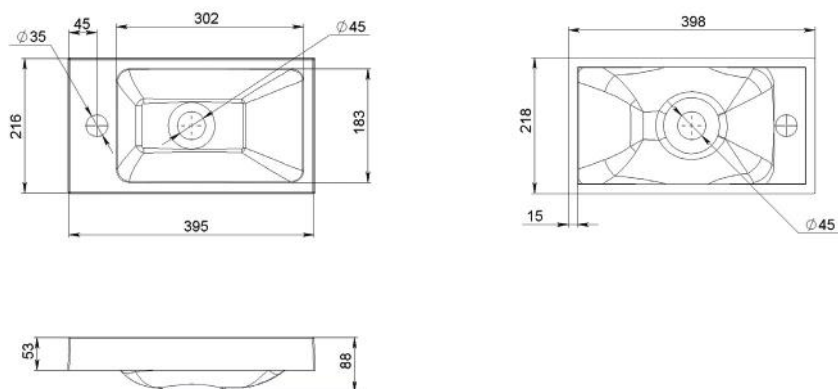

MONICA

MOSDÓ
WASHBASIN

B-B

A-A

Méret Dimensions	725 x 425 x 173 mm
Beépítési mód Installation method	Pultra ültethető Countertop
Túlfolyó Overflow	Nem No

MORGAN

MOSDÓ
WASHBASIN

Méret Dimensions	398 x 218 x 88 mm
Beépítési mód Installation method	Beépíthető Built-in
Túlfolyó Overflow	Nem No