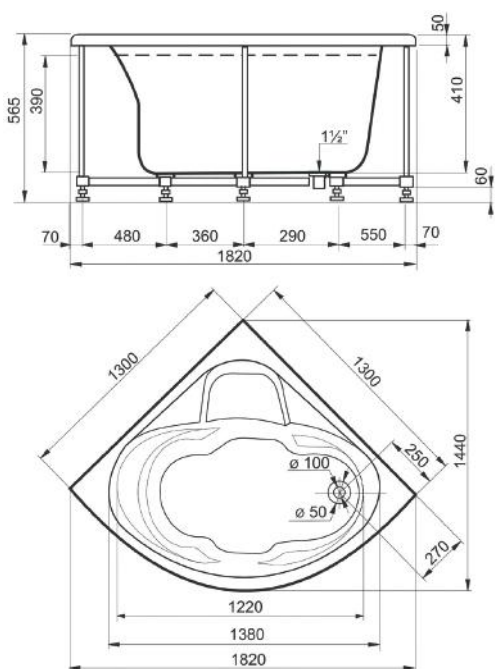

TOGETHER

AKRIL KÁD
ACRYLIC BATHTUB

Cikkszám Article number	5999123009982
Méret Dimensions	1900 x 1600 x 430 mm
Beépítési mód Installation method	Beépíthető Built-in
Túlfolyó Overflow	Igen Yes

PROSECCO

AKRIL KÁD
ACRYLIC BATHTUB