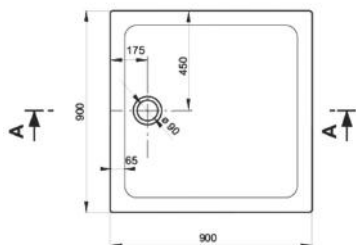

ZOE 900

AKRIL ZUHANYTÁLCA
ACRYLIC SHOWER TRAY

Cikkszám
Article number

5999123011091

Méret
Dimensions

900 x 900 x 80 mm