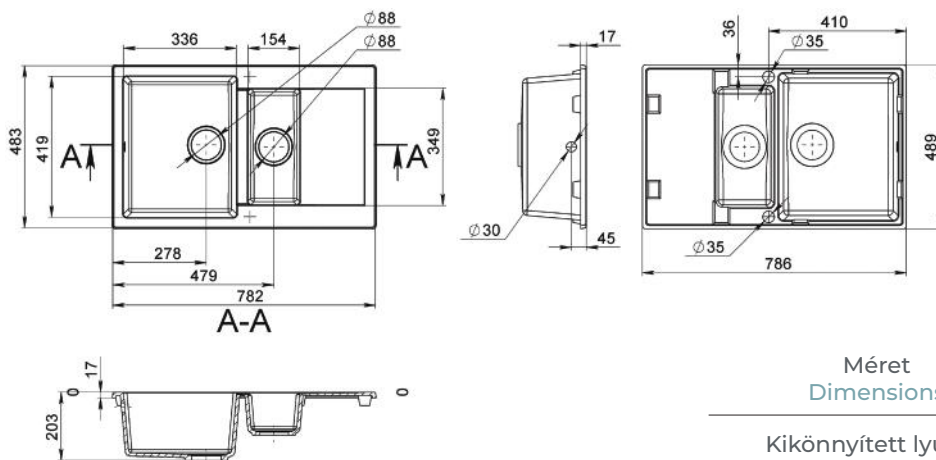

THEODORE

MOSOGATÓ KITCHEN SINK

Méret Dimensions	786 x 489 x 203 mm
Kikönnyített lyukak Countersunk holes	Igen Yes
Beépítési mód Installation method	Beépíthető Built-in
Design Design	Egymedencés + csepegtetőtálcás + gyümölcsmosós Single basin + drip tray + fruit washer

DANTE

MOSOGATÓ KITCHEN SINK