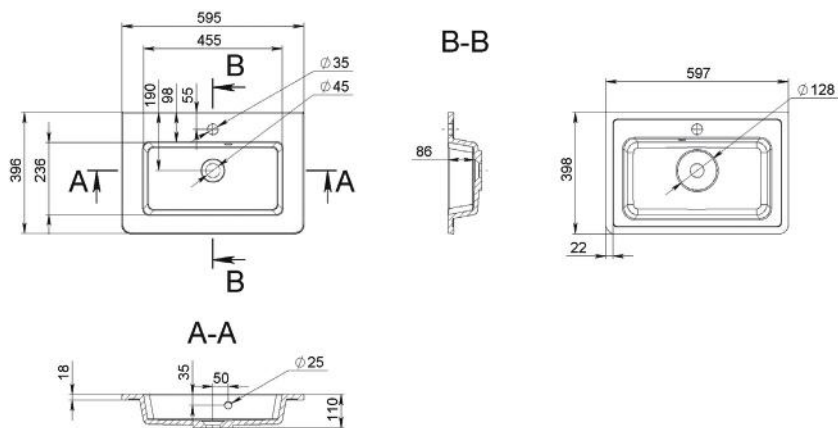

BOBA 600

MOSDÓ
WASHBASIN

Méret Dimensions	597 x 398 x 110 mm
Beépítési mód Installation method	Beépíthető Built-in
Túlfolyó Overflow	Igen Yes

BOBA 700

MOSDÓ
WASHBASIN