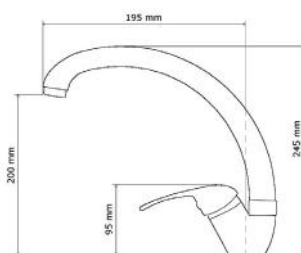

SUSHI CHROME

KONYHAI CSAPTELEP
KITCHEN FAUCET

Cikkszám Article number	5999123007964
Szerelési mód Mounting method	Mosogatóra szerelhető Deck-Mounted
Forgatható Rotate	Igen Yes
Anyag Material	Sárgaréz Brass
Keverő szelep anyag Mixing valve material	Műanyag Plastic
Bekötési átmérő Connection diameter	24 mm