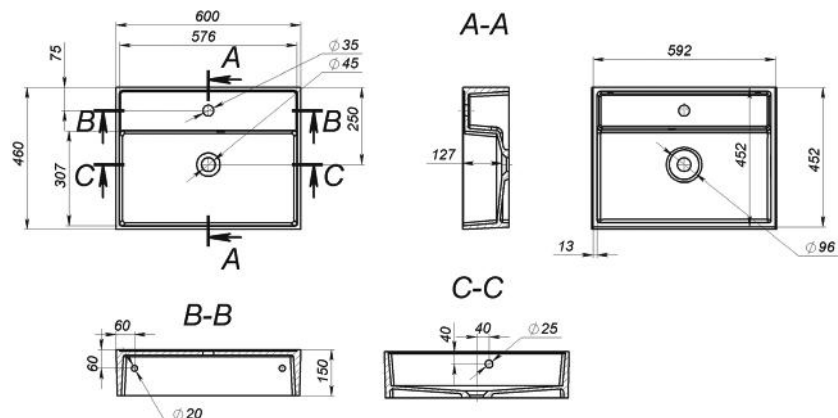

THOMAS 460

MOSDÓ
WASHBASIN

Méret Dimensions	460 x 460 x 150 mm
Beépítési mód Installation method	Pultra ültethető Countertop
Túlfolyó Overflow	Igen Yes

THOMAS 600

MOSDÓ
WASHBASIN

Méret Dimensions	600 x 460 x 150 mm
Beépítési mód Installation method	Pultra ültethető Countertop
Túlfolyó Overflow	Igen Yes