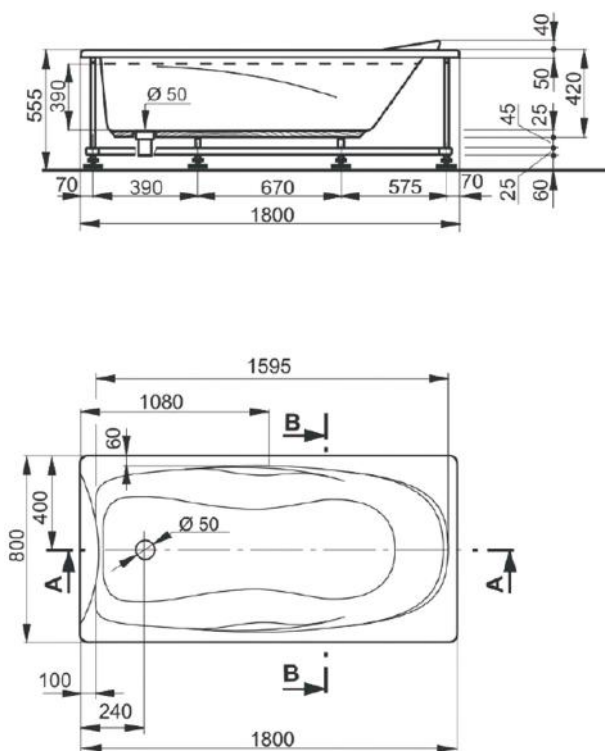

DANUBE

AKRIL KÁD
ACRYLIC BATHTUB

Cikkszám Article number	5999123010049
Méret Dimensions	1800 x 800 x 460 mm
Beépítési mód Installation method	Beépíthető Built-in
Túlfolyó Overflow	Igen Yes