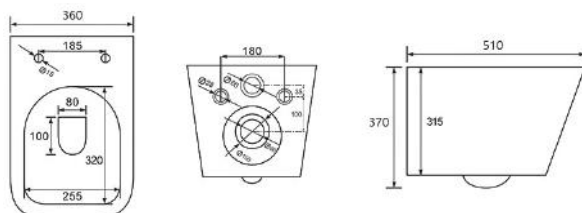

VICTORY

WC CSÉSZE
TOILET

Cikkszám Article number	5999123009715
Terméktípus Product type	Perem nélküli, fali + finoman záródó ülőke Rimless, wall-mounted with soft closing seat
Alapanyag Material	Kerámia Ceramics
Méret Dimensions	360 x 510 x 370 mm