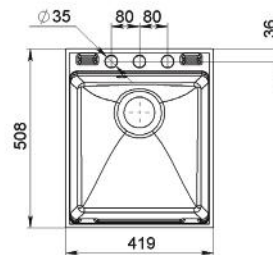

Méret Dimensions	418 x 507 x 215 mm
Kikönyített lyukak Countersunk holes	Igen Yes
Beépítési mód Installation method	Beépíthető Built-in
Design Design	Egymedencés Single basin