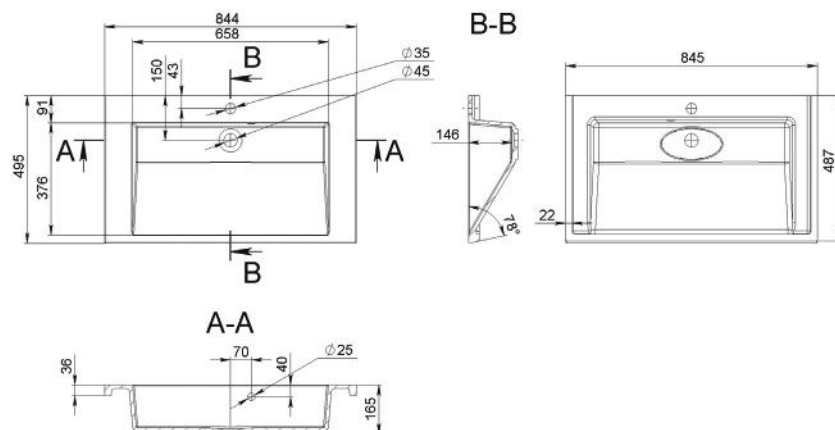

Méret Dimensions	1200 x 460 x 122 mm
Beépítési mód Installation method	Pultra ültethető / Dübellel falra szerelhető Countertop / Wall-mounted
Túlfolyó Overflow	Nem No

NORAH 850

MOSDÓ
WASHBASIN

Méret Dimensions	845 x 495 x 165 mm
Beépítési mód Installation method	Beépíthető Built-in
Túlfolyó Overflow	Igen Yes