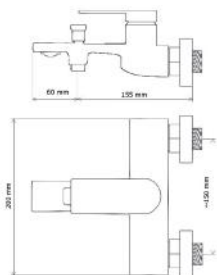

GISELL CHROME

KÁD- ÉS ZUHANY
CSAPTELEP
BATHTUB AND
SHOWER FAUCET

Cikkszám Article number	5999123008015
Szerelési mód Mounting method	Falra szerelhető Wall-Mounted
Forgatható Rotate	Nem No
Anyag Material	Sárgaréz Brass
Keverő szelep anyag Mixing valve material	Műanyag Plastic
Bekötési átmérő Connection diameter	24 mm