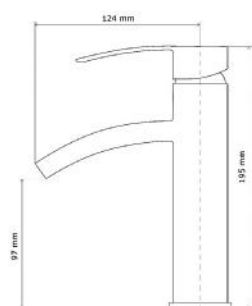

BLESS CHROME

MOSDÓ CSAPTELEP
WASHBASIN FAUCET

Cikkszám Article number	5999123008640
Szerelési mód Mounting method	Mosdóra szerelhető Deck-Mounted
Forgatható Rotate	Nem No
Anyag Material	Sárgaréz Brass
Keverő szelep anyag Mixing valve material	Műanyag Plastic