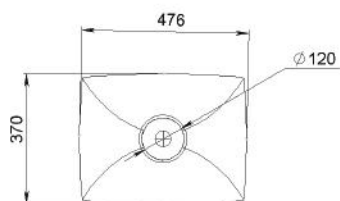

MILO

MOSDÓ WASHBASIN

Méret Dimensions	Ø460 x 140 mm
Beépítési mód Installation method	Pultra ültethető Countertop
Túlfolyó Overflow	Nem No

MIRIAM

MOSDÓ
WASHBASIN

A-A

B-B

Méret Dimensions	476 x 370 x 105 mm
Beépítési mód Installation method	Pultra ültethető Countertop
Túlfolyó Overflow	Nem No