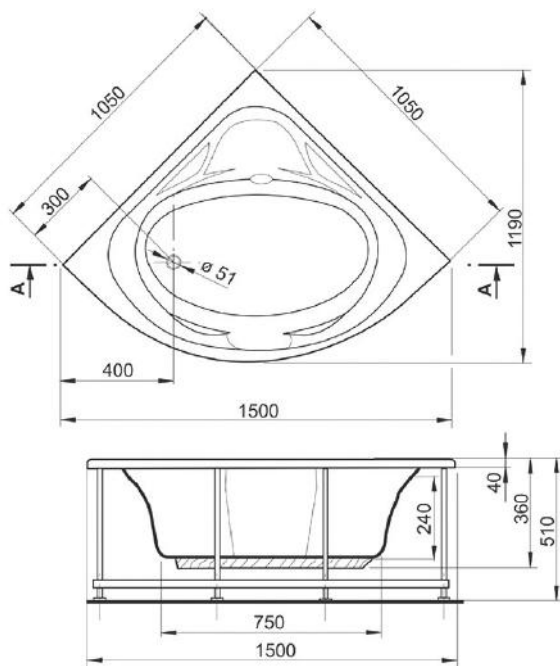

WATER

AKRIL KÁD
ACRYLIC BATHTUB

Cikkszám Article number	5999123009807
Méret Dimensions	1050 x 1050 x 360 mm
Beépítési mód Installation method	Beépíthető Built-in
Túlfolyó Overflow	Igen Yes