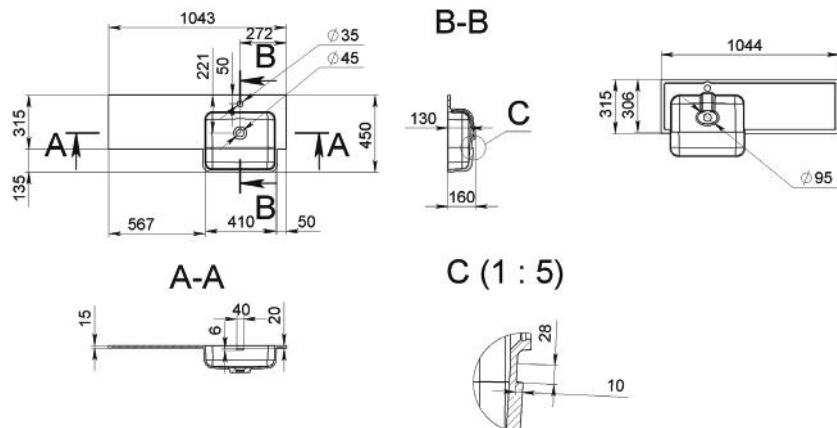

KOURTNEY R

MOSDÓ
WASHBASIN