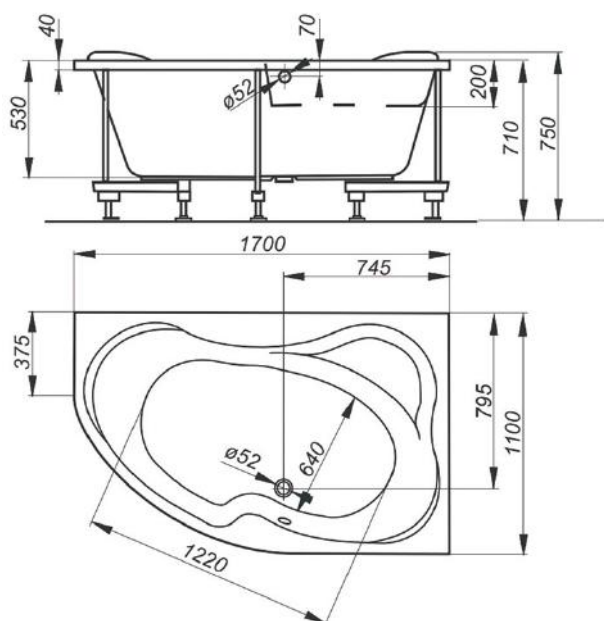

Cikkszám Article number	5999123009746
Méret Dimensions	1700 x 1100 x 530 mm
Beépítési mód Installation method	Beépíthető Built-in
Túlfolyó Overflow	Igen Yes

KARMA RIGHT

AKRIL KÁD
ACRYLIC BATHTUB

Cikkszám Article number	5999123007438
Méret Dimensions	1700 x 1100 x 530 mm
Beépítési mód Installation method	Beépíthető Built-in
Túlfolyó Overflow	Igen Yes