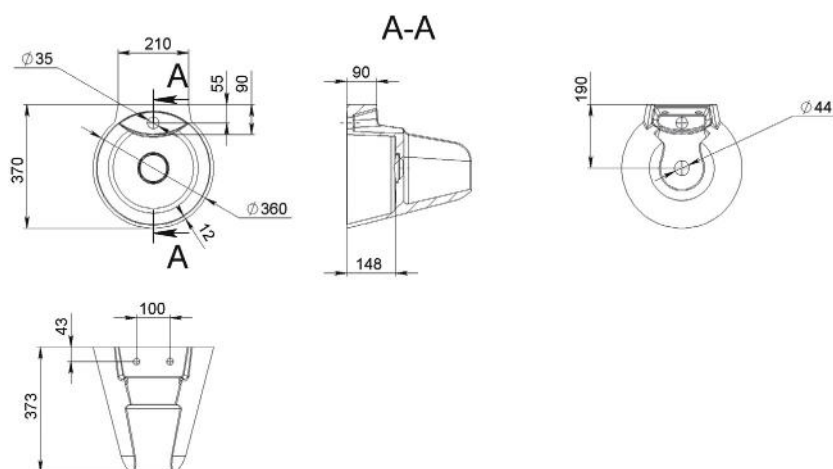

Méret Dimensions	360 x 370 x 373 mm
Beépítési mód Installation method	Dübelrel falra szerelhető Wall-mounted
Túlfolyó Overflow	Nem No