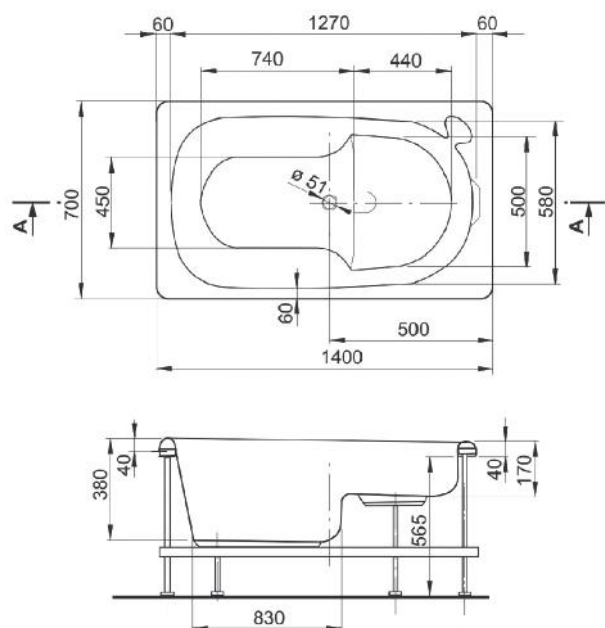

BALATON

AKRIL KÁD
ACRYLIC BATHTUB

Cikkszám Article number	5999123010193
Méret Dimensions	1400 x 700 x 380 mm
Beépítési mód Installation method	Beépíthető Built-in
Túlfolyó Overflow	Igen Yes