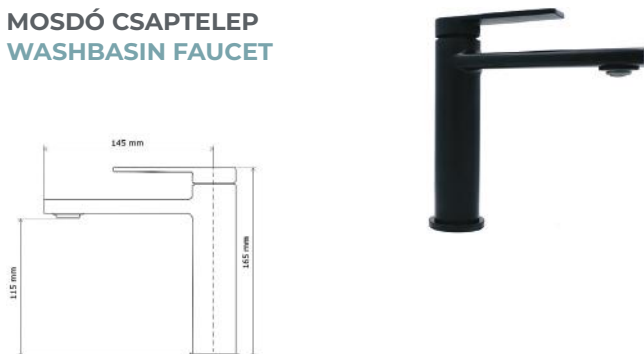

GISELL MATT BLACK

MOSDÓ CSAPTELEP WASHBASIN FAUCET

Cikkszám Article number	5999123008022
Szerelési mód Mounting method	Mosdóra szerelhető Deck-Mounted
Forgatható Rotate	Nem No
Anyag Material	Sárgaréz Brass
Keverő szelep anyag Mixing valve material	Műanyag Plastic
Bekötési átmérő Connection diameter	24 mm