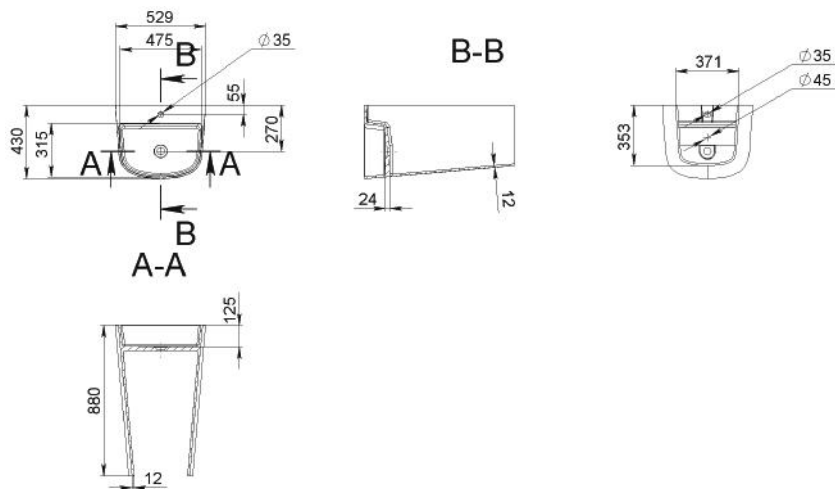

GOMEZ

MOSDÓ WASHBASIN