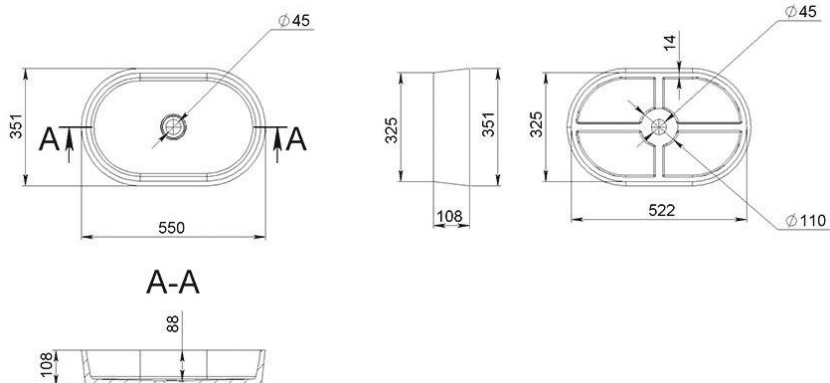

RIVER

MOSDÓ
WASHBASIN

Méret Dimensions	550 x 390 x 115 mm
Beépítési mód Installation method	Dübelrel falra szerelhető Wall-mounted
Túlfolyó Overflow	Nem No

ROBYN 600

MOSDÓ
WASHBASIN