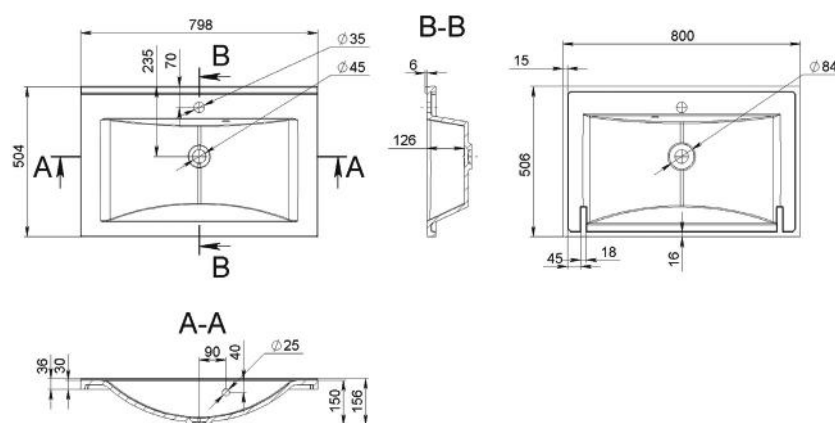

Méret Dimensions	800 x 506 x 156 mm
Beépítési mód Installation method	Beépíthető Built-in
Túlfolyó Overflow	Igen Yes