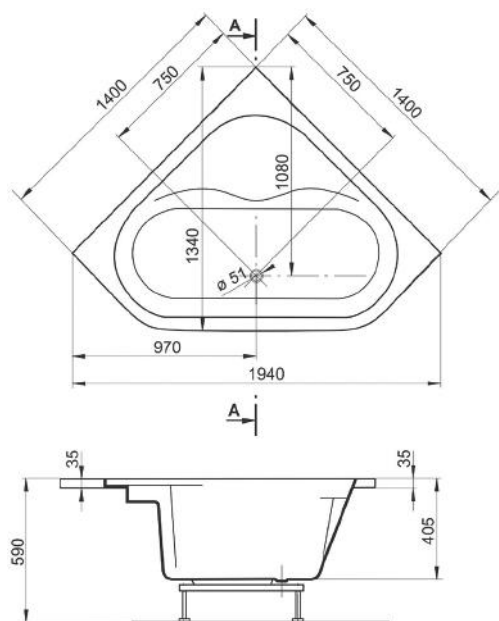

EARTH

AKRIL KÁD
ACRYLIC BATHTUB

Cikkszám Article number	5999123009760
Méret Dimensions	1400 x 1400 x 405 mm
Beépítési mód Installation method	Beépíthető Built-in
Túlfolyó Overflow	Igen Yes