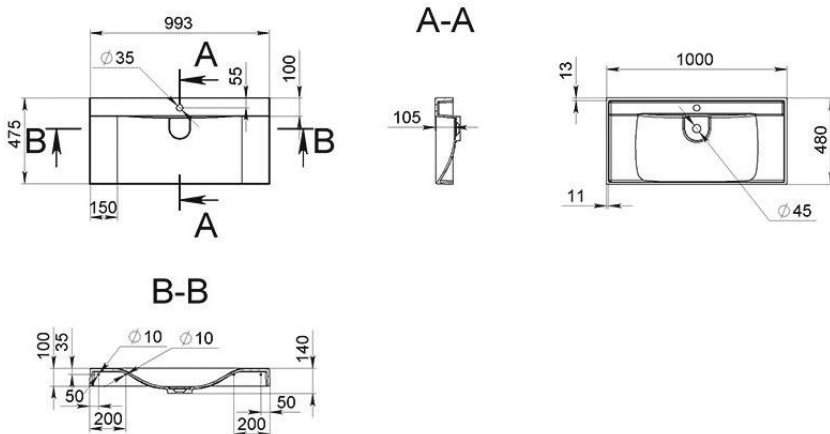

Méret Dimensions	1000 x 480 x 140 mm
Beépítési mód Installation method	Pultra ültethető / Dübellel falra szerelhető Countertop / Wall-mounted
Túlfolyó Overflow	Nem No