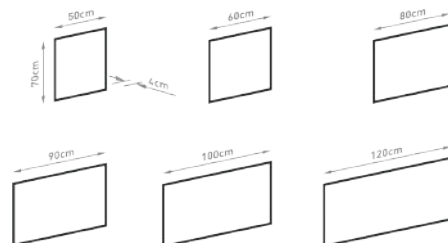

TRUST BLACK

TÜKÖR
MIRROR

Méreték Dimensions	500, 600, 800, 900, 1000, 1200 x 700 x 40 mm
Színhőmérséklet Color temperature	meleg fehér (3000K) warm white (3000K) természetes fehér (4000K) natural white (4000K)
Fényforrás Light source	LED smd 1000lm/m, 12V DC
Fényforrás élettartam Light source lifetime	30000 óra 30000 hours
Energiafogyasztás Energy consumption	21-34W
Tápegység Power supply	230V 50Hz