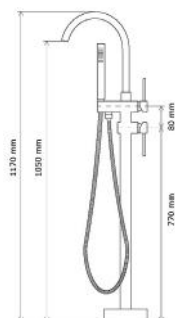

FAITH CHROME

KÁD CSAPTELEP BATHTUB FAUCET

Cikkszám Article number	5999123008916
Szerelési mód Mounting method	Szabadon álló Freestanding
Forgatható Rotate	Nem No
Anyag Material	Sárgaréz Brass
Keverő szelep anyag Mixing valve material	Műanyag Plastic
Bekötési átmérő Connection diameter	22 mm