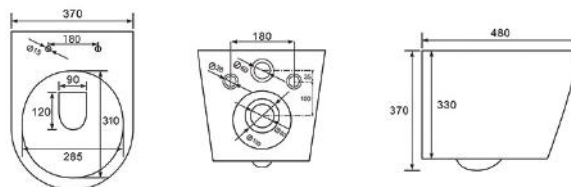

TAILOR

WC CSÉSZE
TOILET

Cikkszám Article number	5999123009708
Terméktípus Product type	Perem nélküli, fali + finoman záródó ülőke Rimless, wall-mounted with soft closing seat
Alapanyag Material	Kerámia Ceramics
Méret Dimensions	370 x 480 x 370 mm