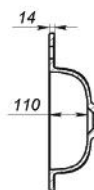

GABRIEL 1200-2

MOSDÓ
WASHBASIN

A-A

B-B

Méret Dimensions	1201 x 451 x 130 mm
Beépítési mód Installation method	Beépíthető Built-in
Túlfolyó Overflow	Igen Yes

GABRIEL 1200 L

MOSDÓ
WASHBASIN

B-B