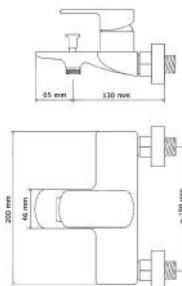

ELIZABETH GOLD

KÁD- ÉS ZUHANY
CSAPTELEP
BATHTUB AND
SHOWER FAUCET

Cikkszám Article number	5999123008183
Szerelési mód Mounting method	Falra szerelhető Wall-Mounted
Forgatható Rotate	Nem No
Anyag Material	Sárgaréz Brass
Keverő szelep anyag Mixing valve material	Műanyag Plastic
Bekötési átmérő Connection diameter	24 mm