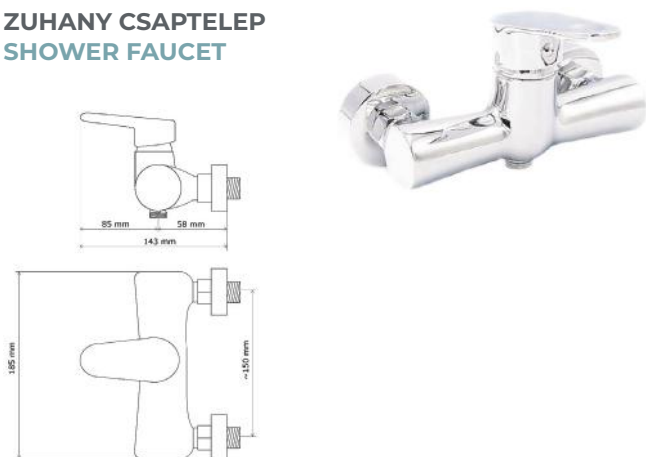

FOREVER CHROME

ZUHANY CSAPTELEP SHOWER FAUCET

Cikkszám Article number	5999123008381
Szerelési mód Mounting method	Falra szerelhető Wall-Mounted
Forgatható Rotate	Nem No
Anyag Material	Sárgaréz Brass
Keverő szelep anyag Mixing valve material	Műanyag Plastic