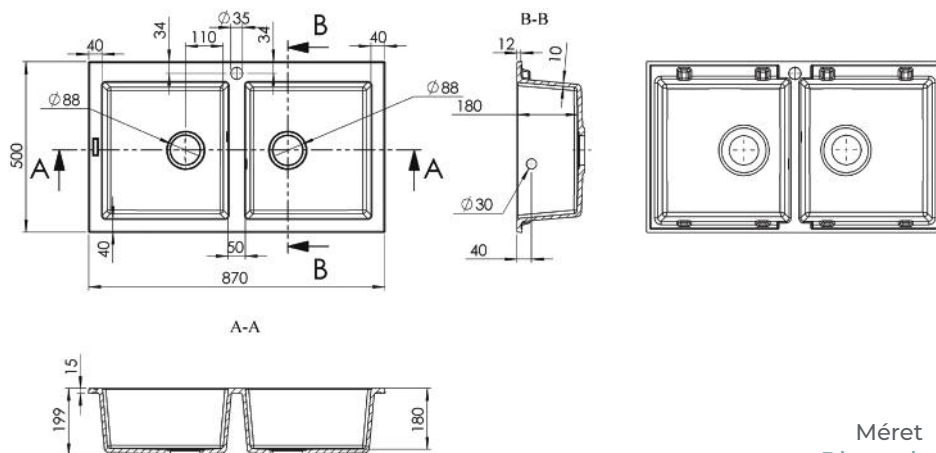

CHARLOTTE

MOSOGATÓ
KITCHEN SINK