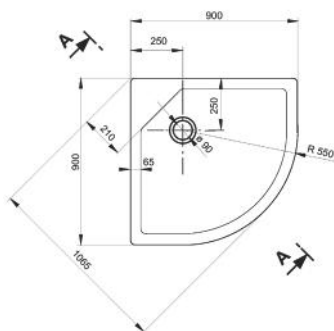

Cikkszám
Article number

5999123011060

Méret
Dimensions

800 x 800 x 80 mm

LIZA

AKRIL ZUHANYTÁLCA
ACRYLIC SHOWER TRAY

Cikkszám
Article number

5999123011077