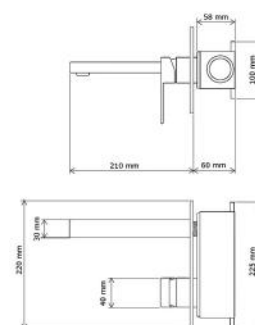

LOVE CHROME

FALSÍK MÖGÖTTI CSAPTELEP WALL MOUNTED FAUCET

Cikkszám Article number	5999123008312
Szerelési mód Mounting method	Falra szerelhető Wall-Mounted
Forgatható Rotate	Nem No
Anyag Material	Sárgaréz Brass
Keverő szelep anyag Mixing valve material	Műanyag Plastic
Bekötési átmérő Connection diameter	24 mm