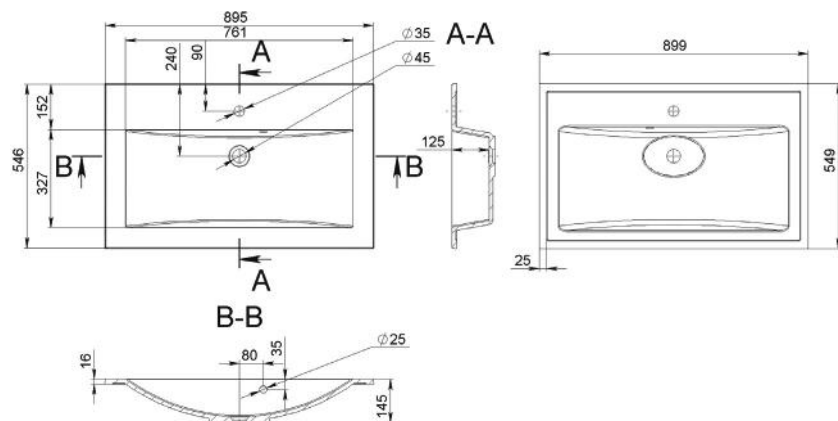

SABRINA

MOSDÓ
WASHBASIN

Méret Dimensions	899 x 549 x 145 mm
Beépítési mód Installation method	Beépíthető Built-in
Túlfolyó Overflow	Igen Yes

SALEM

MOSDÓ
WASHBASIN