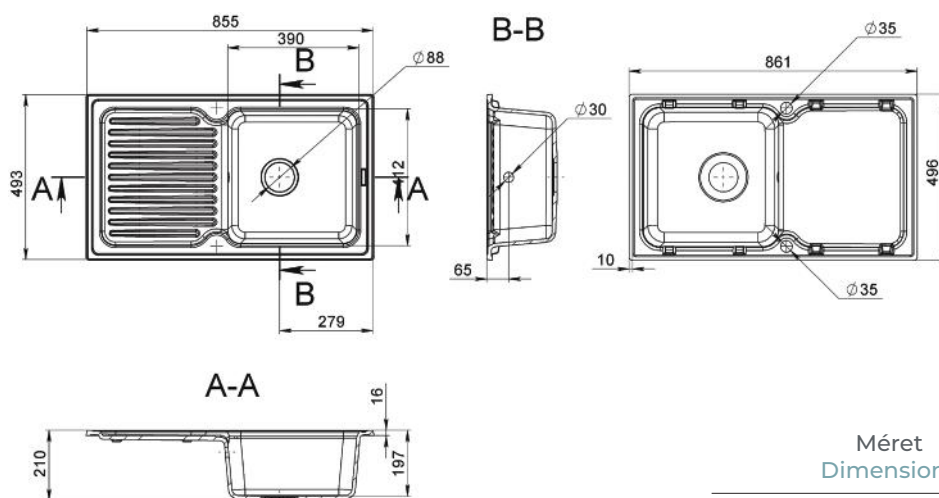

Méret Dimensions	861 x 496 x 210 mm
Kikönnyített lyukak Countersunk holes	Igen Yes
Beépítési mód Installation method	Beépíthető Built-in
Design Design	Egymedencés + csepegtetőtálcás Single basin + drip tray