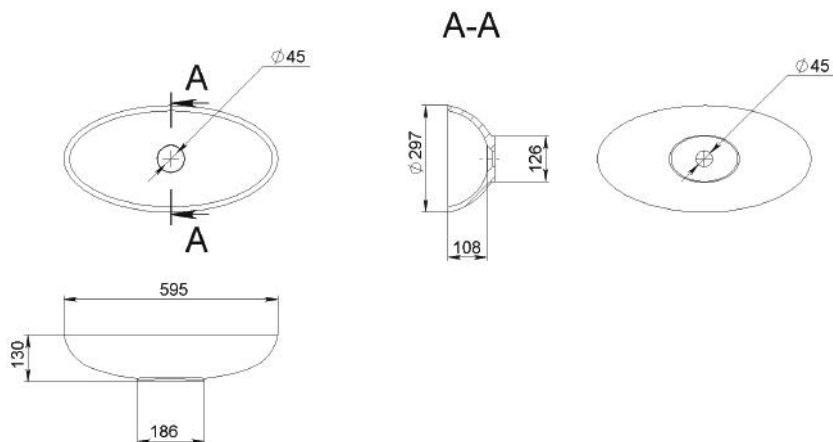

LYDIA

MOSDÓ
WASHBASIN