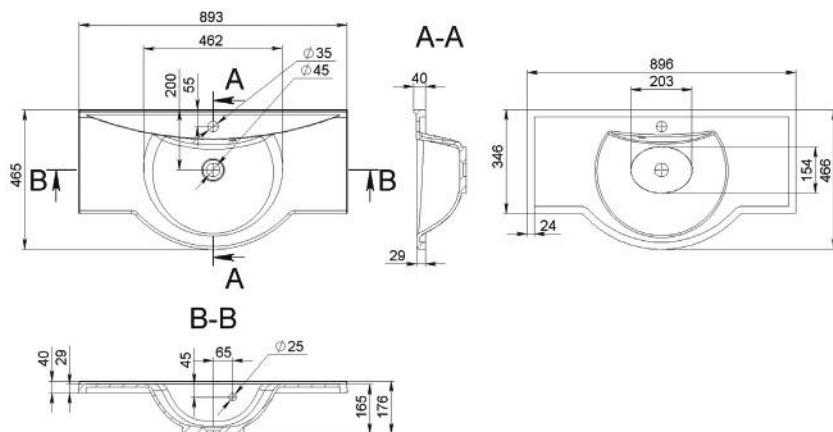

EVAN 600

MOSDÓ
WASHBASIN

Méret Dimensions	597 x 464 x 176 mm
Beépítési mód Installation method	Beépíthető Built-in
Túlfolyó Overflow	Igen Yes

EVAN 700

MOSDÓ
WASHBASIN

Méret Dimensions	695 x 464 x 173 mm
Beépítési mód Installation method	Beépíthető Built-in
Túlfolyó Overflow	Igen Yes

EVAN 900

MOSDÓ
WASHBASIN

Méret Dimensions	896 x 466 x 176 mm
Beépítési mód Installation method	Beépíthető Built-in
Túlfolyó Overflow	Igen Yes

EVAN 1200

MOSDÓ
WASHBASIN

Méret Dimensions	1196 x 466 x 176 mm
Beépítési mód Installation method	Beépíthető Built-in
Túlfolyó Overflow	Igen Yes