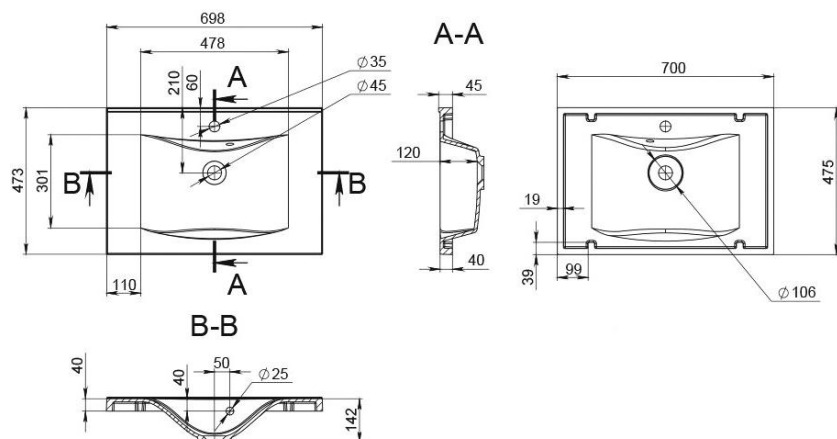

CONNOR

MOSDÓ
WASHBASIN

Méret Dimensions	600 x 400 x 125 mm
Beépítési mód Installation method	Pultra ültethető Countertop
Túlfolyó Overflow	Nem No

CORA 700

MOSDÓ
WASHBASIN

Méret Dimensions	700 x 475 x 142 mm
Beépítési mód Installation method	Beépíthető Built-in
Túlfolyó Overflow	Igen Yes