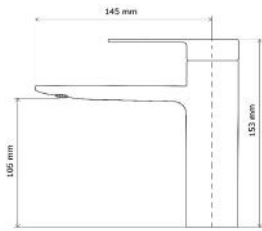

JUPITER MATT BLACK

MOSDÓ CSAPTELEP
WASHBASIN FAUCET

Cikkszám Article number	5999123008565
Szerelési mód Mounting method	Mosdóra szerelhető Deck-Mounted
Forgatható Rotate	Nem No
Anyag Material	Sárgaréz Brass
Keverő szelep anyag Mixing valve material	Műanyag Plastic