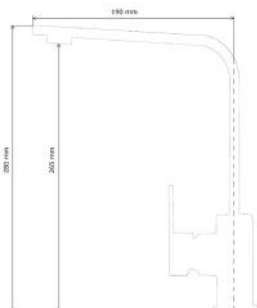

ESTHER GOLD

KONYHAI CSAPTELEP
KITCHEN FAUCET

Cikkszám Article number	5999123007766
Szerelési mód Mounting method	Mosogatóra szerelhető Deck-Mounted
Forgatható Rotate	Igen Yes
Anyag Material	Sárgaréz Brass
Keverő szelep anyag Mixing valve material	Műanyag Plastic
Bekötési átmérő Connection diameter	24 mm