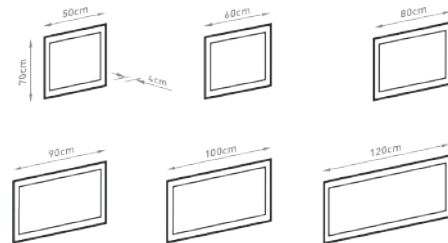

SQUARE

TÜKÖR
MIRROR

Méreték Dimensions	500, 600, 800, 900, 1000, 1200 x 700 x 40 mm
Színhőmérséklet Color temperature	meleg fehér (3000K) warm white (3000K) természetes fehér (4000K) natural white (4000K)
Fényforrás Light source	LED smd 480lm/m i 1000lm/m, 12V DC
Fényforrás élettartam Light source lifetime	30000 óra 30000 hours
Energiafogyasztás Energy consumption	16-29W
Tápegység Power supply	230V 50Hz