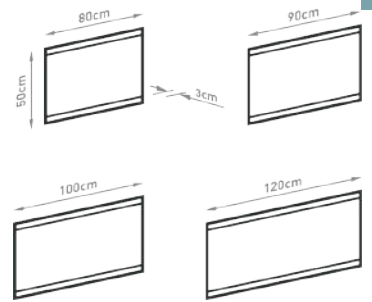

Méreték Dimensions	800, 900, 1000, 1200 x 500 x 30 mm
Színhőmérséklet Color temperature	meleg fehér (3000K) warm white (3000K) természetes fehér (4000K) natural white (4000K)
Fényforrás Light source	LED smd 1000lm/m, 12V DC
Fényforrás élettartam Light source lifetime	30000 óra 30000 hours
Energiafogyasztás Energy consumption	18-24W
Tápegység Power supply	230V 50Hz