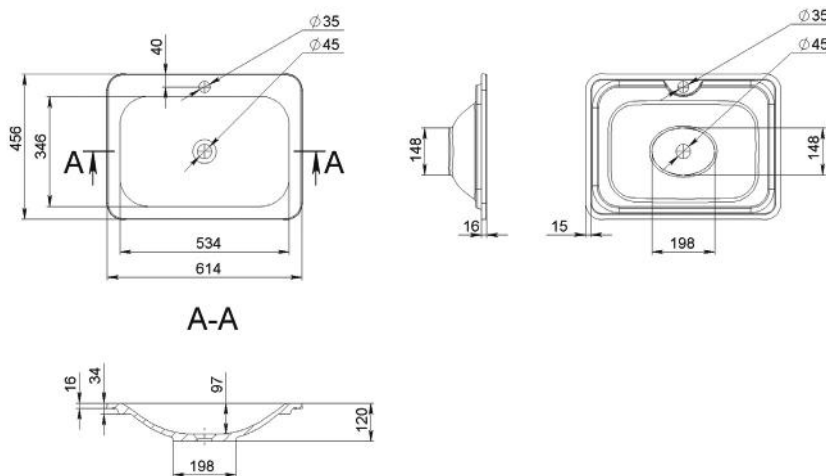

Méret Dimensions	614 x 456 x 120 mm
Beépítési mód Installation method	Beépíthető Built-in
Túlfolyó Overflow	Nem No