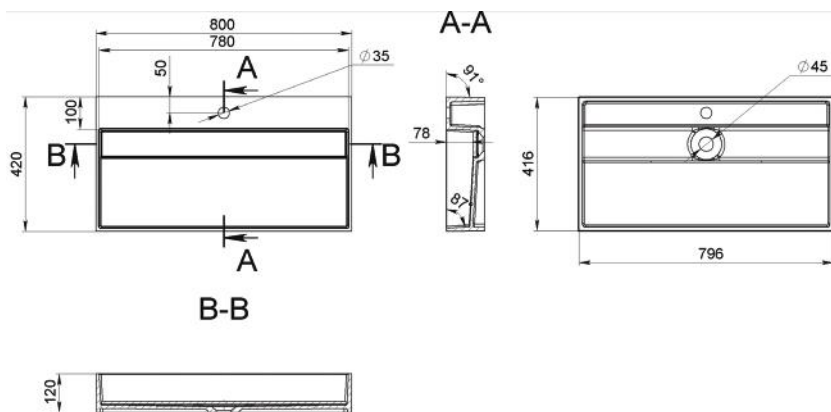

CAROL 800

MOSDÓ
WASHBASIN