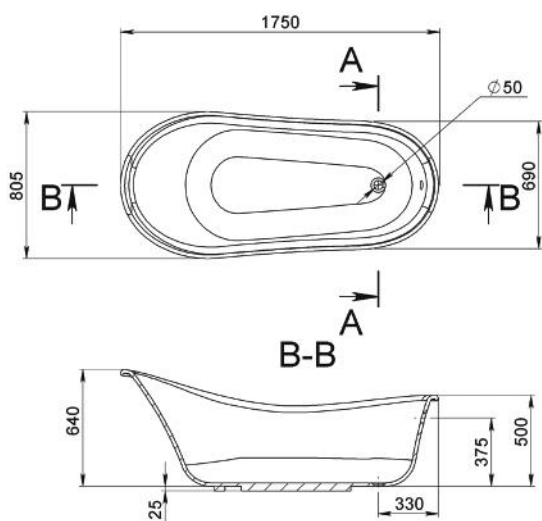

OPHELIA

ÖNTÖTT MÁRVÁNY KÁD
CAST MARBLE BATHTUB