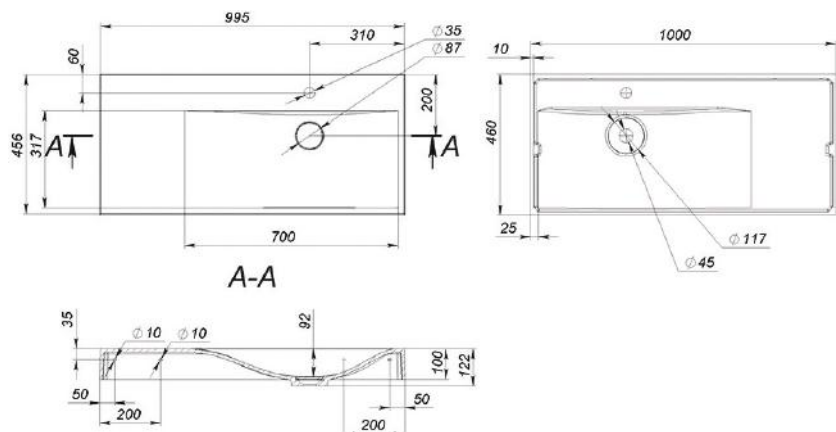

NOLA 1000

MOSDÓ WASHBASIN

Méret Dimensions	1000 x 460 x 122 mm
Beépítési mód Installation method	Pultra ültethető / Dübellel falra szerelhető Countertop / Wall-mounted
Túlfolyó Overflow	Nem No