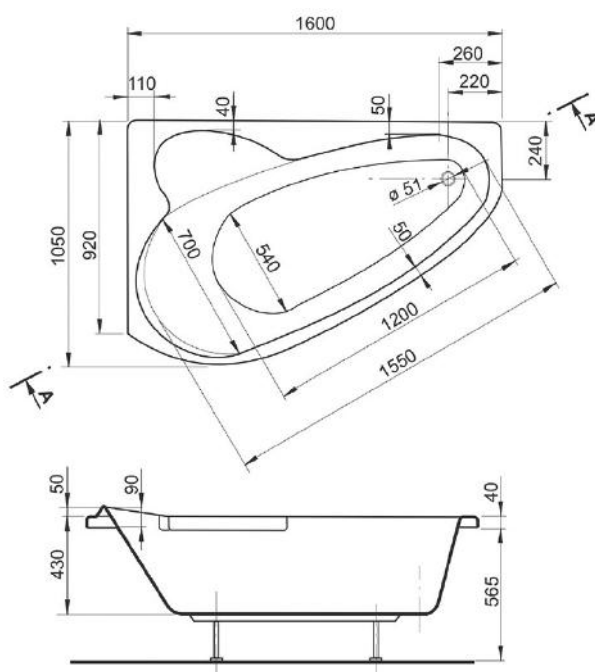

AIR LEFT

AKRIL KÁD
ACRYLIC BATHTUB

Cikkszám Article number	5999123009777
Méret Dimensions	1600 x 1050 x 480 mm
Beépítési mód Installation method	Beépíthető Built-in
Túlfolyó Overflow	Igen Yes