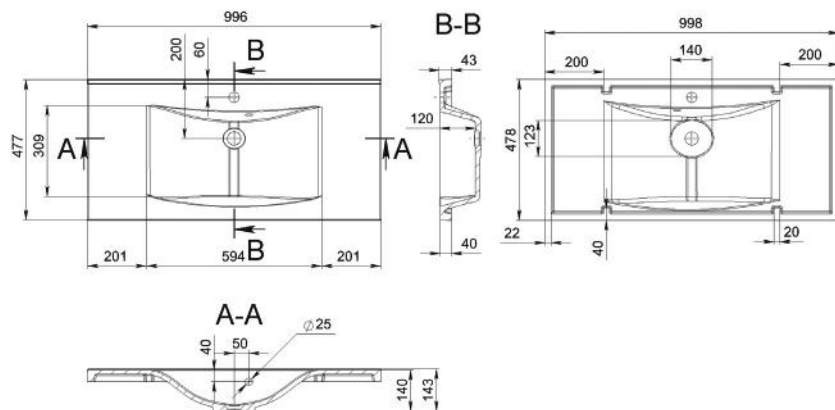

HANNAH 1000

MOSDÓ
WASHBASIN

Méret Dimensions	998 x 478 x 143 mm
Beépítési mód Installation method	Beépíthető Built-in
Túlfolyó Overflow	Igen Yes

HANNAH 1200

MOSDÓ
WASHBASIN