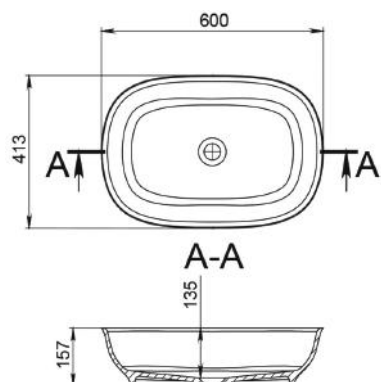

LINDY

MOSDÓ
WASHBASIN

Méret Dimensions	998 x 447 x 83 mm
Beépítési mód Installation method	Beépíthető Built-in
Túlfolyó Overflow	Igen Yes

LIZA

MOSDÓ WASHBASIN

Méret Dimensions	600 x 413 x 157 mm
Beépítési mód Installation method	Pultra ültethető Countertop
Túlfolyó Overflow	Nem No