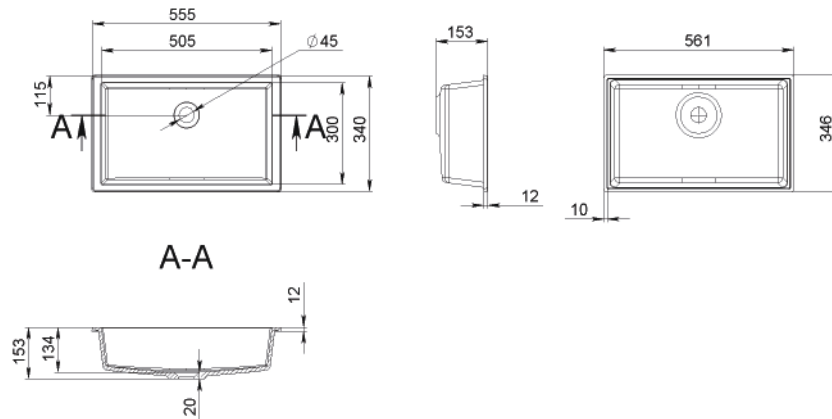

JIM 505

MOSDÓ
WASHBASIN

A-A

Méret Dimensions	561 x 346 x 153 mm
Beépítési mód Installation method	Beépíthető / Aláépíthető Built-in / Underbuilt
Túlfolyó Overflow	Nem No

JIM 605

MOSDÓ
WASHBASIN