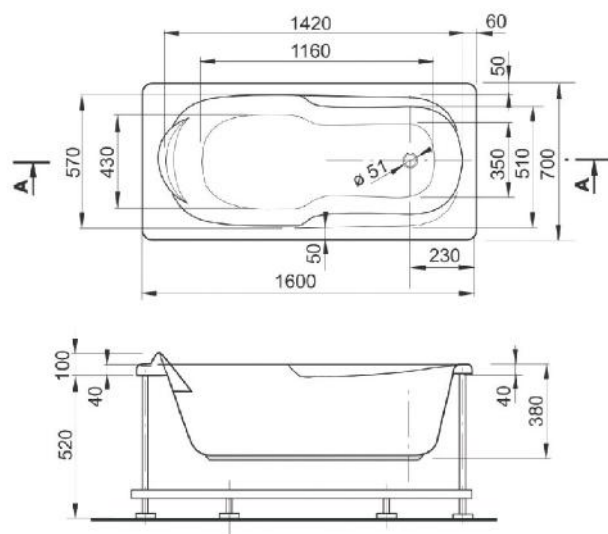

Browse through our catalogue and discover the acrylic baths we have to offer!

**5 ÉV GARANCIA
5 YEAR WARRANTY**

AMAZON

AKRIL KÁD
ACRYLIC BATHTUB

Cikkszám Article number	5999123010131
Méret Dimensions	1600 x 700 x 380 mm
Beépítési mód Installation method	Beépíthető Built-in
Túlfolyó Overflow	Igen Yes