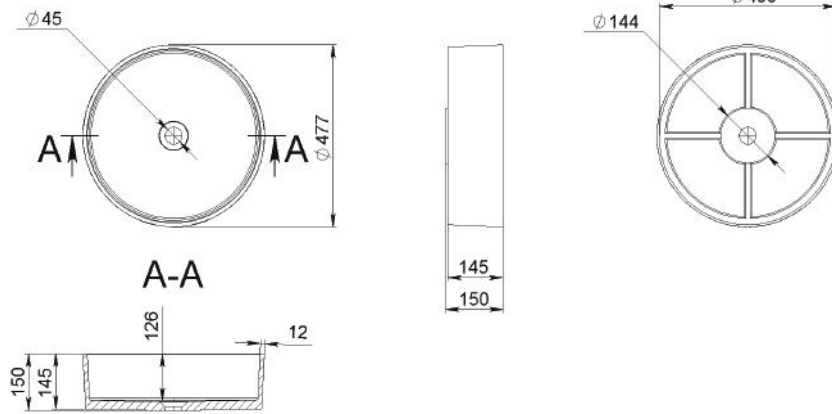

JULIA

MOSDÓ WASHBASIN