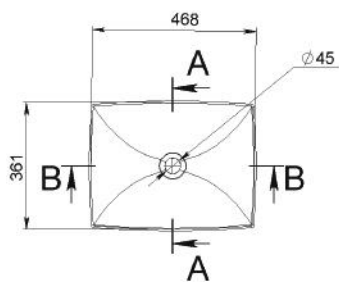

MILO

MOSDÓ WASHBASIN

Méret Dimensions	Ø460 x 140 mm
Beépítési mód Installation method	Pultra ültethető Countertop
Túlfolyó Overflow	Nem No

MIRIAM

MOSDÓ
WASHBASIN

A-A

B-B

Méret Dimensions	476 x 370 x 105 mm
Beépítési mód Installation method	Pultra ültethető Countertop
Túlfolyó Overflow	Nem No