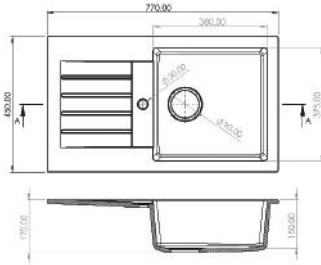

LOTTI

MOSOGATÓ KITCHEN SINK

Méret Dimensions	770 x 450 x 170 mm
Beépítési mód Installation method	Beépíthető Built-in
Design Design	Egymedencés + csepegtetőtálcsás Single basin + drip tray