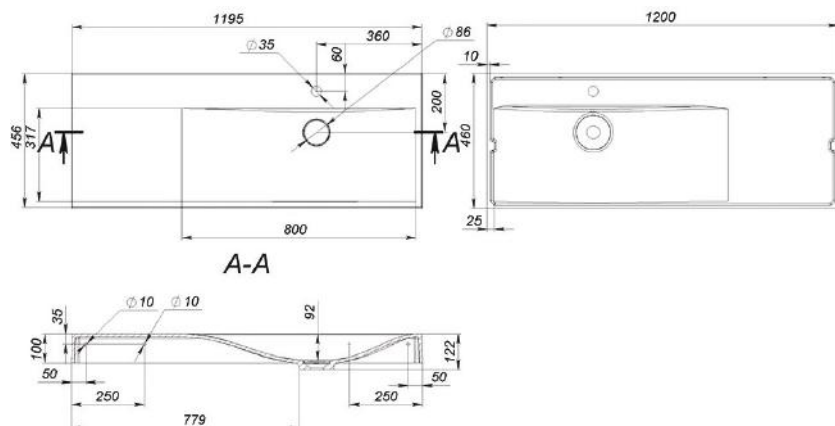

Méret Dimensions	1200 x 460 x 122 mm
Beépítési mód Installation method	Pultra ültethető / Dübellel falra szerelhető Countertop / Wall-mounted
Túlfolyó Overflow	Nem No

NORAH 850

MOSDÓ
WASHBASIN

Méret Dimensions	845 x 495 x 165 mm
Beépítési mód Installation method	Beépíthető Built-in
Túlfolyó Overflow	Igen Yes