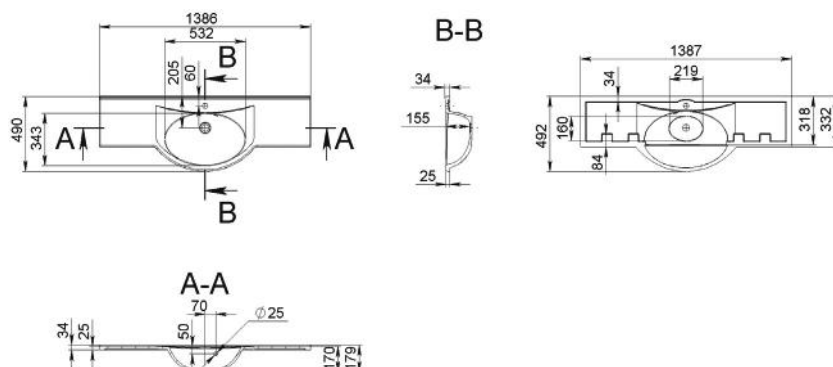

OCTAVIA

MOSDÓ
WASHBASIN

Méret Dimensions	597 x 455 x 100 mm
Beépítési mód Installation method	Beépíthető Built-in
Túlfolyó Overflow	Igen Yes

OSCAR

MOSDÓ
WASHBASIN

Méret Dimensions	1387 x 492 x 179 mm
Beépítési mód Installation method	Beépíthető Built-in
Túlfolyó Overflow	Igen Yes