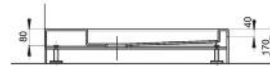

Cikkszám
Article number

5999123011060

Méret
Dimensions

800 x 800 x 80 mm