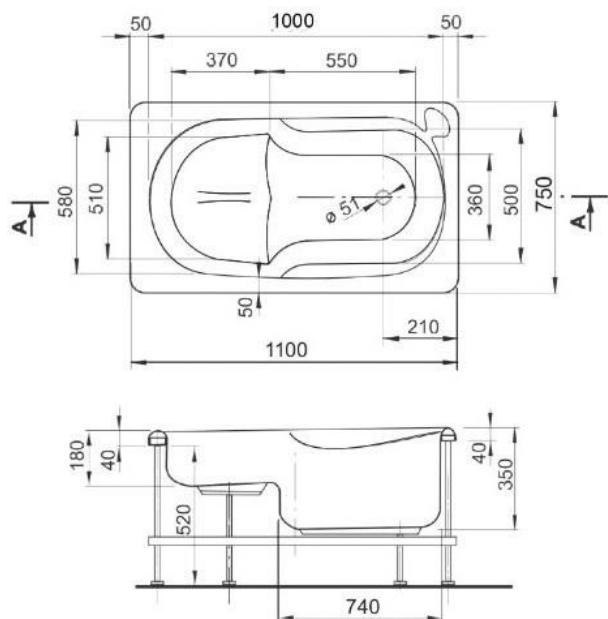

Cikkszám Article number	5999123010056
Méret Dimensions	1700 x 750 x 420 mm
Beépítési mód Installation method	Beépíthető Built-in
Túlfolyó Overflow	Igen Yes

VENICE 110

AKRIL KÁD
ACRYLIC BATHTUB

Cikkszám Article number	5999123010216
Méret Dimensions	1100 x 750 x 350 mm
Beépítési mód Installation method	Beépíthető Built-in
Túlfolyó Overflow	Igen Yes