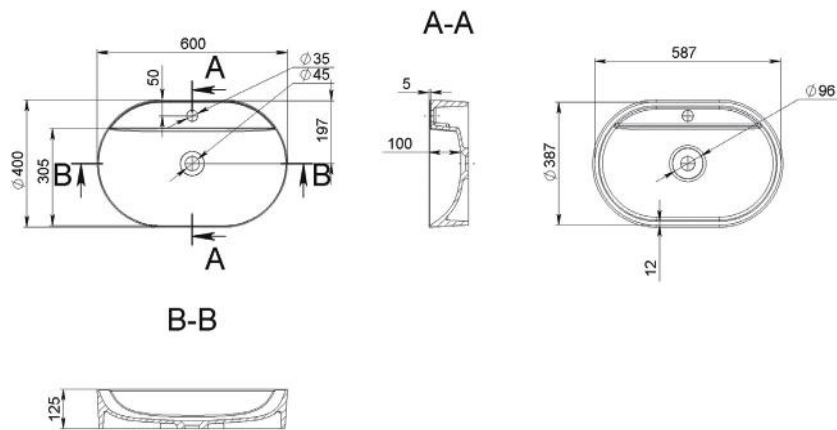

ALONZO R

MOSDÓ
WASHBASIN

Méret Dimensions	808 x 258 x 120 mm
Beépítési mód Installation method	Dübelrel falra szerelhető Wall-mounted
Túlfolyó Overflow	Nem No

AMANDA

MOSDÓ
WASHBASIN

Méret Dimensions	600 x 400 x 125 mm
Beépítési mód Installation method	Pultra ültethető Countertop
Túlfolyó Overflow	Nem No