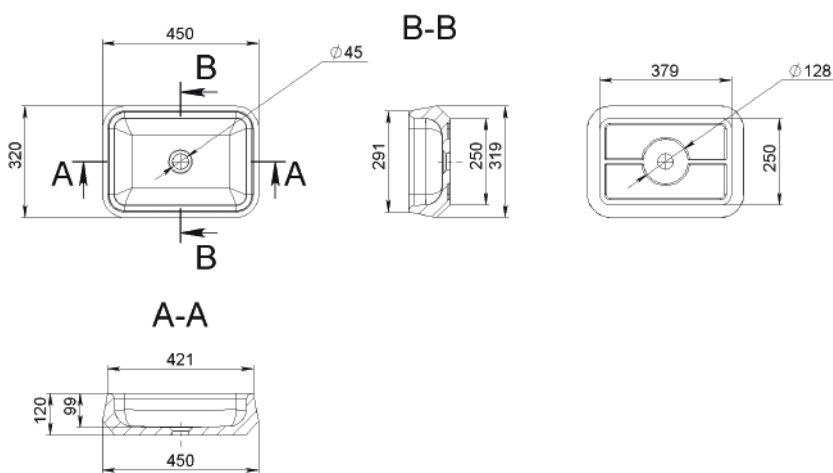

Méret Dimensions	450 x 320 x 120 mm
Beépítési mód Installation method	Pultra ültethető Countertop
Túlfolyó Overflow	Nem No