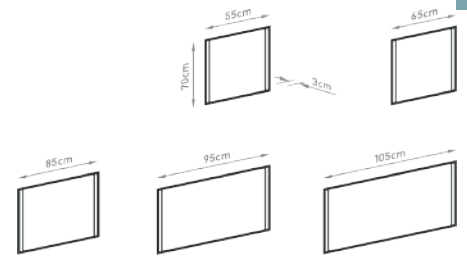

OPPOSITE

TÜKÖR MIRROR

Méreték Dimensions	550, 650, 850, 950, 1050 x 700 x 30 mm
Színhőmérséklet Color temperature	meleg fehér (3000K) warm white (3000K) természetes fehér (4000K) natural white (4000K)
Fényforrás Light source	LED smd 1000lm/m, 12V DC
Fényforrás élettartam Light source lifetime	30000 óra 30000 hours
Energiafogyasztás Energy consumption	14W
Tápegység Power supply	230V 50Hz