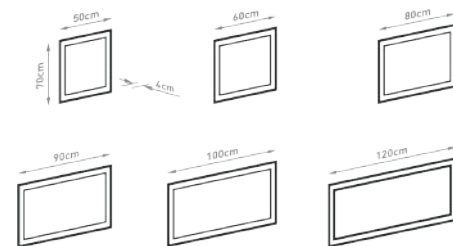

ELIZE

TÜKÖR
MIRROR

Méreték Dimensions	500, 600, 800, 900, 1000, 1200 x 700 x 40 mm
Színhőmérséklet Color temperature	meleg fehér (3000K) warm white (3000K) természetes fehér (4000K) natural white (4000K)
Fényforrás Light source	LED smd 1000lm/m, 12V DC
Fényforrás élettartam Light source lifetime	30000 óra 30000 hours
Energiafogyasztás Energy consumption	21-34W
Tápegység Power supply	230V 50Hz