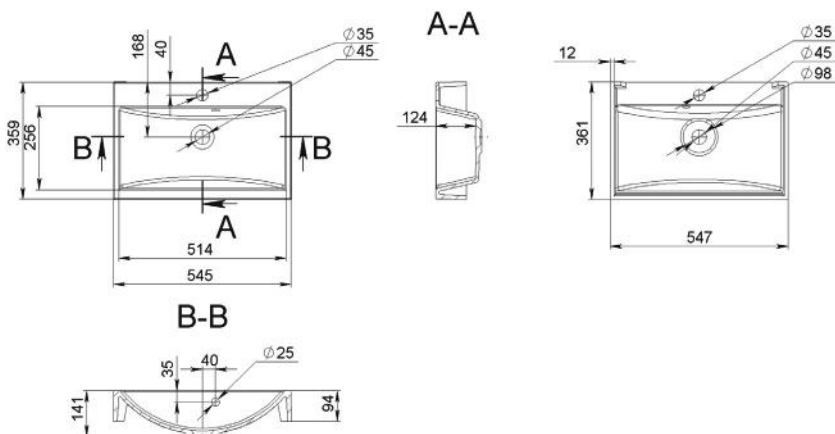

GOMEZ

MOSDÓ WASHBASIN

Méret Dimensions	529 x 430 x 880 mm
Beépítési mód Installation method	Szabadon álló Wall-side
Túlfolyó Overflow	Nem No

HALEY

MOSDÓ WASHBASIN

Méret Dimensions	547 x 361 x 141 mm
Beépítési mód Installation method	Pultra ültethető Countertop
Túlfolyó Overflow	Igen Yes