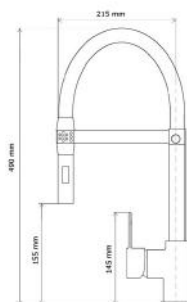

GABOR BLACK ROSEGOLD

KONYHAI CSAPTELEP
KITCHEN FAUCET

Cikkszám Article number	5999123014115
Szerelési mód Mounting method	Mosogatóra szerelhető Deck-Mounted
Forgatható Rotate	Igen Yes
Anyag Material	Sárgaréz Brass
Keverő szelep anyag Mixing valve material	Műanyag Plastic
Bekötési átmérő Connection diameter	22 mm