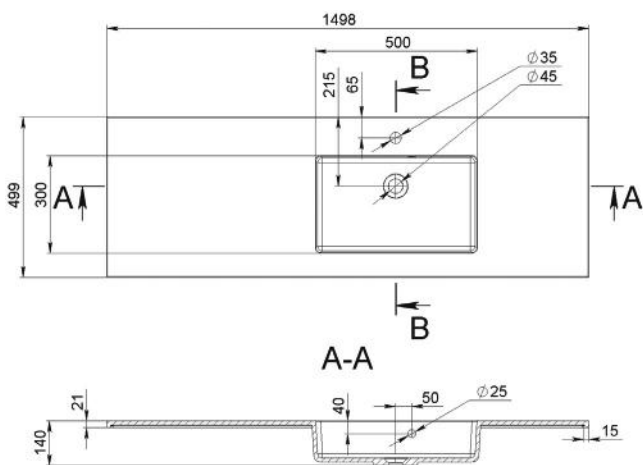

HARLAN 1500 L

MOSDÓ
WASHBASIN

Méret Dimensions	1498 x 499 x 140 mm
Beépítési mód Installation method	Beépíthető Built-in
Túlfolyó Overflow	Igen Yes

HARLAN 1500 R

MOSDÓ
WASHBASIN

Méret Dimensions	1498 x 499 x 140 mm
Beépítési mód Installation method	Beépíthető Built-in
Túlfolyó Overflow	Igen Yes