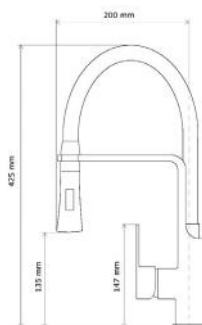

LACY BLACK

KONYHAI CSAPTELEP
KITCHEN FAUCET

Cikkszám Article number	5999123012999
Szerelési mód Mounting method	Mosogatóra szerelhető Deck-Mounted
Forgatható Rotate	Igen Yes
Anyag Material	Sárgaréz Brass
Keverő szelep anyag Mixing valve material	Műanyag Plastic
Bekötési átmérő Connection diamete	22 mm