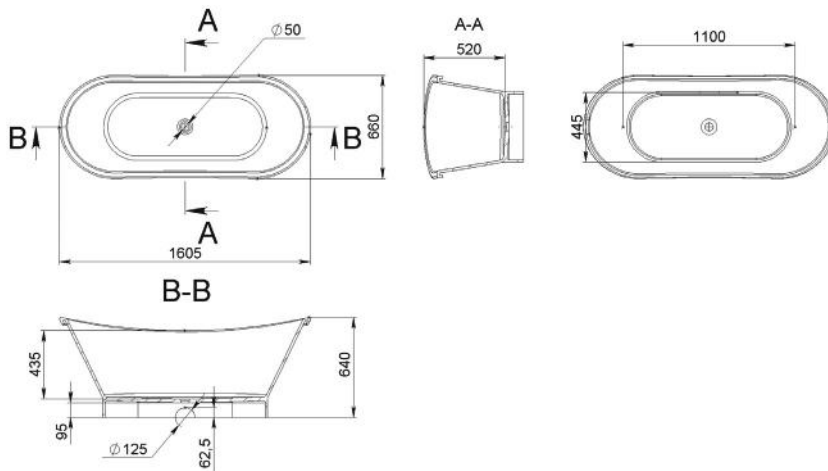

Méret Dimensions	1800 x 800 x 600 mm
Beépítési mód Installation method	Szabadon álló Freestanding
Túlfolyó Overflow	Nem No

ANETTE

ÖNTÖTT MÁRVÁNY KÁD
CAST MARBLE BATHTUB

Méret Dimensions	1800 x 800 x 580 mm
Beépítési mód Installation method	Szabadon álló Freestanding
Túlfolyó Overflow	Igen Yes

ANITA

ÖNTÖTT MÁRVÁNY KÁD
CAST MARBLE BATHTUB

Méret Dimensions	1745 x 725 x 756 mm
Beépítési mód Installation method	Szabadon álló Freestanding
Túlfolyó Overflow	Nem No

ANNABELLE

ÖNTÖTT MÁRVÁNY KÁD
CAST MARBLE BATHTUB