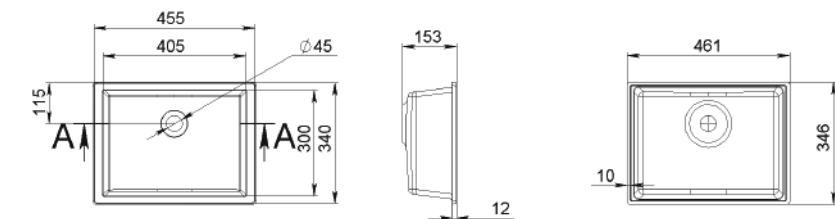

JERRY

MOSDÓ
WASHBASIN

B-B

Méret Dimensions	496 x 248 x 147 mm
Beépítési mód Installation method	Beépíthető Built-in
Túlfolyó Overflow	Nem No

JIM 405

MOSDÓ
WASHBASIN

A-A

Méret Dimensions	461 x 346 x 153 mm
Beépítési mód Installation method	Beépíthető / Aláépíthető Built-in / Underbuilt
Túlfolyó Overflow	Nem No