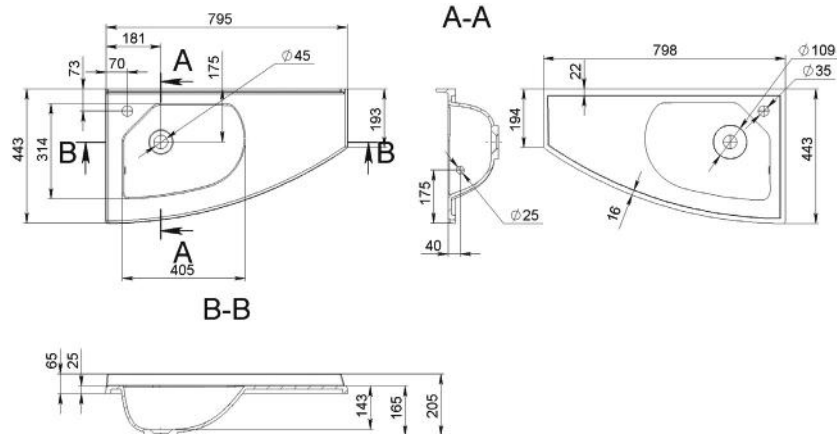

PABLO 800 L

MOSDÓ
WASHBASIN

Méret Dimensions	798 x 443 x 205 mm
Beépítési mód Installation method	Beépíthető Built-in
Túlfolyó Overflow	Igen Yes

PABLO 800 R

MOSDÓ
WASHBASIN