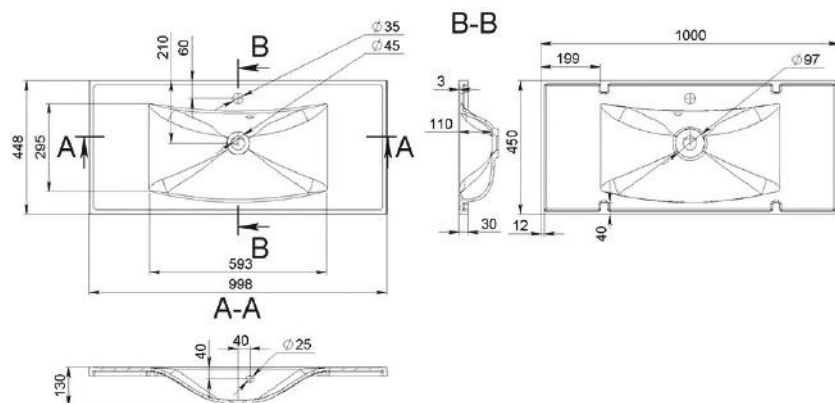

TUNDY 1000

MOSDÓ
WASHBASIN