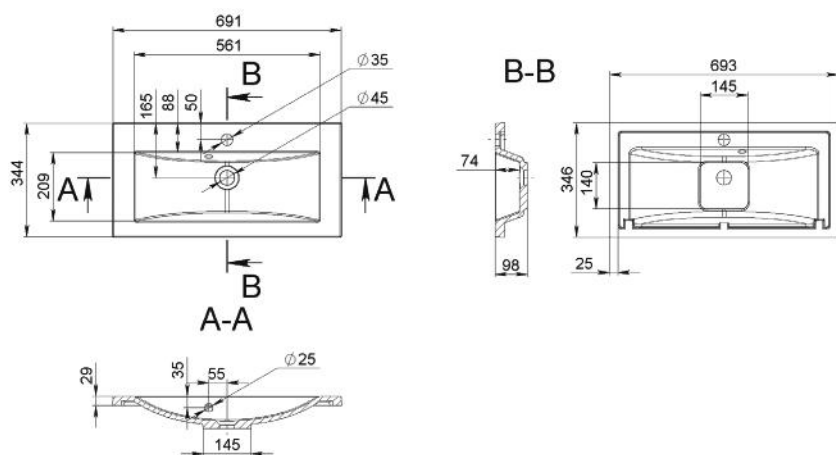

MAGGIE

MOSDÓ
WASHBASIN

Méret Dimensions	618 x 460 x 120 mm
Beépítési mód Installation method	Beépíthető Built-in
Túlfolyó Overflow	Nem No

MALLORY

MOSDÓ
WASHBASIN

A-A

B-B

Méret Dimensions	693 x 346 x 98 mm
Beépítési mód Installation method	Beépíthető Built-in
Túlfolyó Overflow	Igen Yes