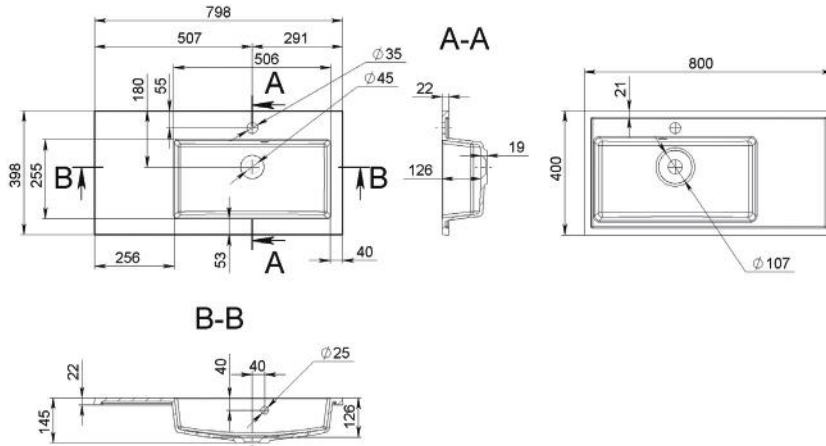

LIAM 800R

MOSDÓ
WASHBASIN