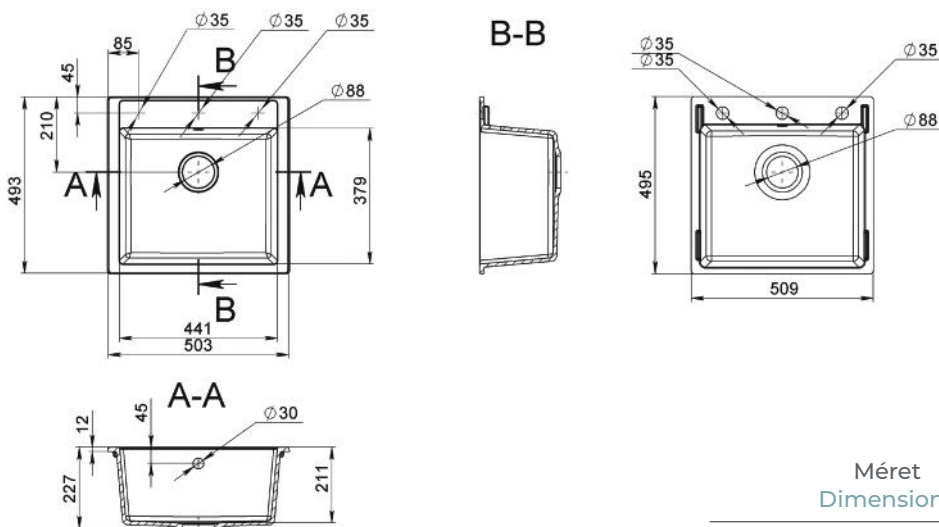

Méret Dimensions	509 x 495 x 227 mm
Kikönyített lyukak Countersunk holes	Igen Yes
Beépítési mód Installation method	Beépíthető Built-in
Design Design	Egymedencés Single basin