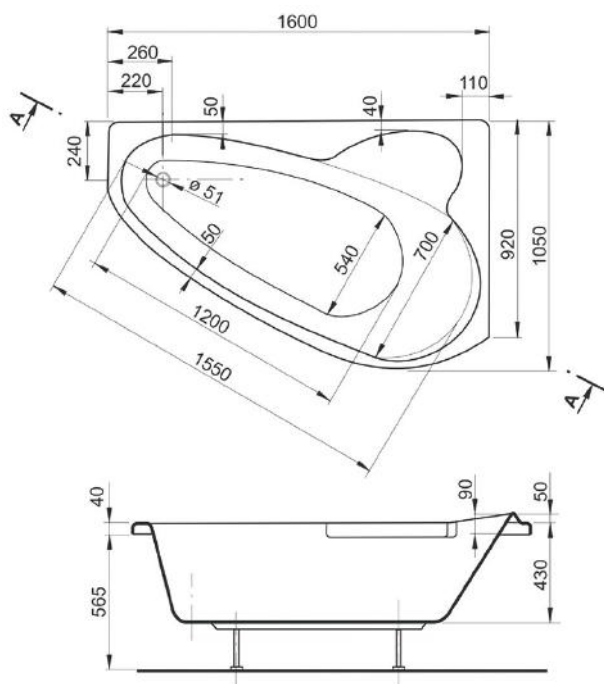

AIR RIGHT

AKRIL KÁD
ACRYLIC BATHTUB

Cikkszám Article number	5999123009784
Méret Dimensions	1600 x 1050 x 480 mm
Beépítési mód Installation method	Beépíthető Built-in
Túlfolyó Overflow	Igen Yes