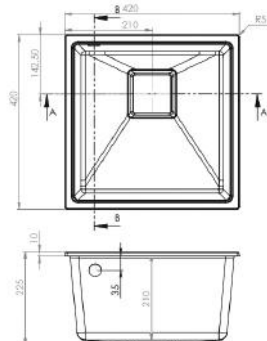

BENDE

MOSOGATÓ KITCHEN SINK

Méret Dimensions	420 x 420 x 225 mm
Beépítési mód Installation method	Beépíthető Built-in
Design Design	Egymedencés Single basin