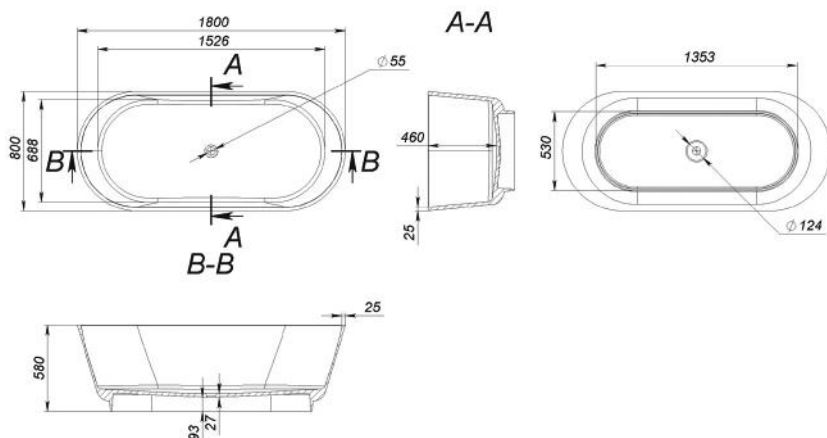

*Please note the colour choice markings!

**10 ÉV GARANCIA
10 YEAR WARRANTY**

ADRIENNE

ÖNTÖTT MÁRVÁNY KÁD
CAST MARBLE BATHTUB

Méret Dimensions	1800 x 755 x 580 mm
Beépítési mód Installation method	Szabadon álló Freestanding
Túlfolyó Overflow	Igen Yes

ALISON

ÖNTÖTT MÁRVÁNY KÁD
CAST MARBLE BATHTUB

Méret Dimensions	1742 x 777 x 638 mm
Beépítési mód Installation method	Szabadon álló Freestanding
Túlfolyó Overflow	Nem No

AMINA

ÖNTÖTT MÁRVÁNY KÁD
CAST MARBLE BATHTUB

Méret Dimensions	1800 x 800 x 600 mm
Beépítési mód Installation method	Szabadon álló Freestanding
Túlfolyó Overflow	Nem No

ANETTE

ÖNTÖTT MÁRVÁNY KÁD
CAST MARBLE BATHTUB

Méret Dimensions	1800 x 800 x 580 mm
Beépítési mód Installation method	Szabadon álló Freestanding
Túlfolyó Overflow	Igen Yes