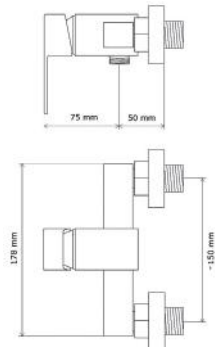

LOVE MATT BLACK

ZUHANY CSAPTELEP SHOWER FAUCET

Cikkszám Article number	5999123008336
Szerelési mód Mounting method	Falra szerelhető Wall-Mounted
Forgatható Rotate	Nem No
Anyag Material	Sárgaréz Brass
Keverő szelep anyag Mixing valve material	Műanyag Plastic