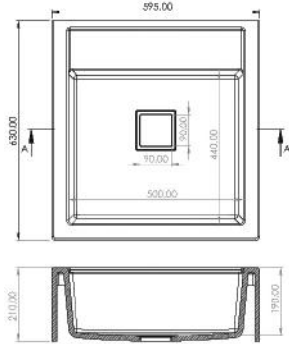

CUKI

MOSOGATÓ KITCHEN SINK

Méret Dimensions	560 x 510 x 210 mm
Beépítési mód Installation method	Beépíthető Built-in
Design Design	Egymedencés Single basin

DADDY

MOSOGATÓ KITCHEN SINK

Méret Dimensions	595 x 630 x 210 mm
Beépítési mód Installation method	Modul Countertop
Design Design	Egymedencés Single basin