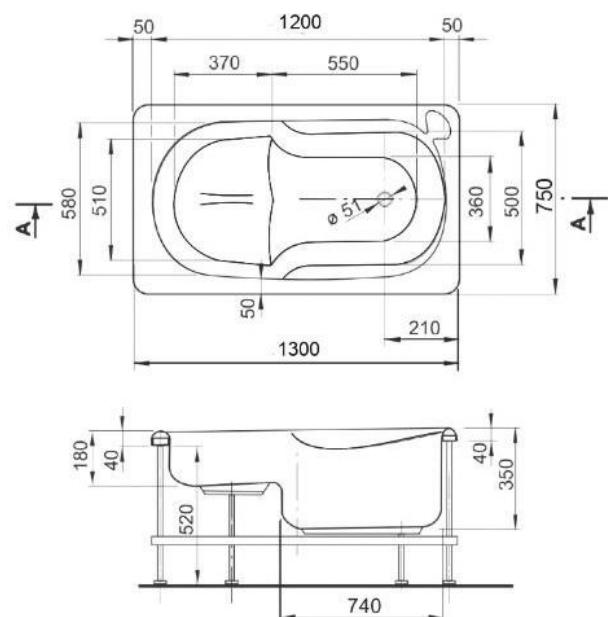

VENICE 130

AKRIL KÁD
ACRYLIC BATHTUB

Cikkszám Article number	5999123010209
Méret Dimensions	1300 x 750 x 350 mm
Beépítési mód Installation method	Beépíthető Built-in
Túlfolyó Overflow	Igen Yes