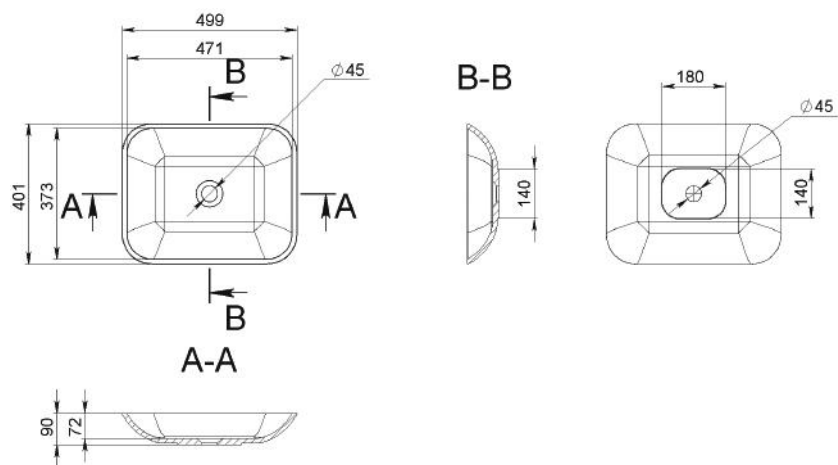

FELIPE 1400

MOSDÓ
WASHBASIN

Méret Dimensions	1397 x 494 x 165 mm
Beépítési mód Installation method	Beépíthető Built-in
Túlfolyó Overflow	Igen Yes

FELIX

MOSDÓ WASHBASIN

Méret Dimensions	499 x 401 x 90 mm
Beépítési mód Installation method	Pultra ültethető Countertop
Túlfolyó Overflow	Nem No