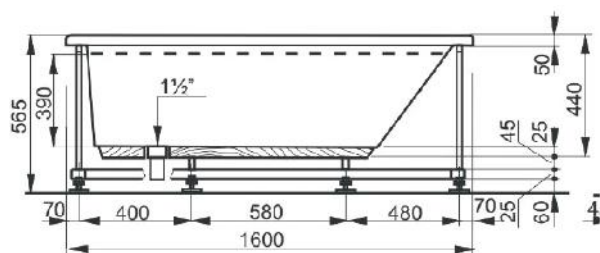

PACIFIC 160

AKRIL KÁD
ACRYLIC BATHTUB

Cikkszám Article number	5999123010070
Méret Dimensions	1600 x 700 x 440 mm
Beépítési mód Installation method	Beépíthető Built-in
Túlfolyó Overflow	Igen Yes