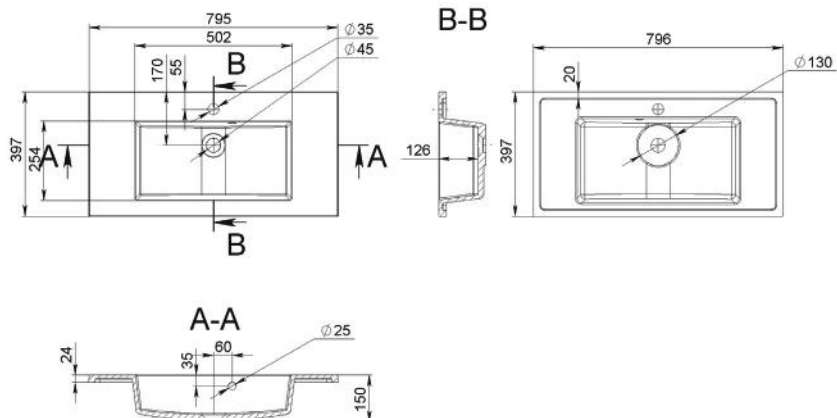

LIAM 700R

MOSDÓ
WASHBASIN

Méret Dimensions	700 x 400 x 145 mm
Beépítési mód Installation method	Beépíthető Built-in
Túlfolyó Overflow	Igen Yes

LIAM 800

MOSDÓ
WASHBASIN

Méret Dimensions	796 x 397 x 150 mm
Beépítési mód Installation method	Beépíthető Built-in
Túlfolyó Overflow	Igen Yes