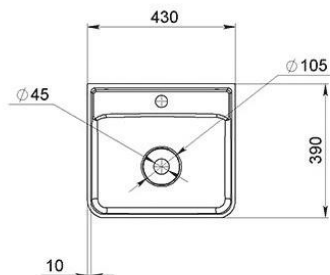

BODIE

MOSDÓ
WASHBASIN

A-A

B-B

Méret Dimensions	430 x 390 x 130 mm
Beépítési mód Installation method	Dübellel falra szerelhető Wall-mounted
Túlfolyó Overflow	Nem No

BRUCE

MOSDÓ
WASHBASIN

B-B