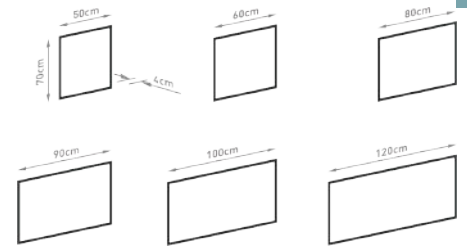

TRUST

TÜKÖR MIRROR

Méreték Dimensions	500, 600, 800, 900, 1000, 1200 x 700 x 40 mm
Színhőmérséklet Color temperature	meleg fehér (3000K) warm white (3000K) természetes fehér (4000K) natural white (4000K)
Fényforrás Light source	LED smd 1000lm/m, 12V DC
Fényforrás élettartam Light source lifetime	30000 óra 30000 hours
Energiafogyasztás Energy consumption	21-34W
Tápegység Power supply	230V 50Hz