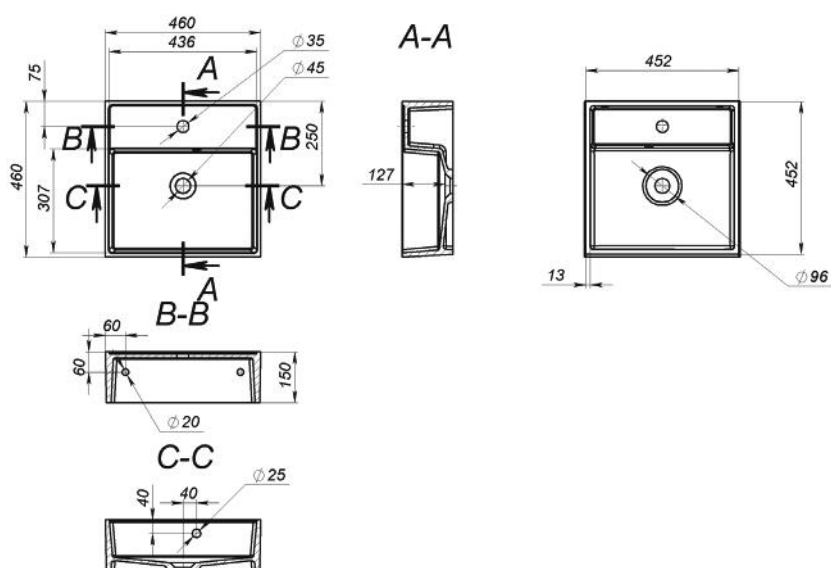

THOMAS 460

MOSDÓ
WASHBASIN

Méret Dimensions	460 x 460 x 150 mm
Beépítési mód Installation method	Pultra ültethető Countertop
Túlfolyó Overflow	Igen Yes