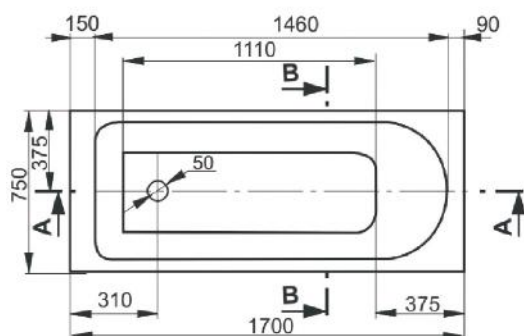

VOLGA

AKRIL KÁD
ACRYLIC BATHTUB

Cikkszám Article number	5999123010087
Méret Dimensions	1700 x 750 x 440 mm
Beépítési mód Installation method	Beépíthető Built-in
Túlfolyó Overflow	Igen Yes