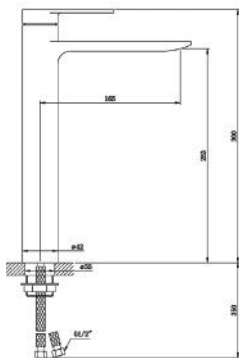

JUPITER CHROME

MAGASÍTOTT MOSDÓ CSAPTELEP
TALL WASHBASIN FAUCET

Cikkszám Article number	5999123008596
Szerelési mód Mounting method	Mosdóra szerelhető Deck-Mounted
Forgatható Rotate	Nem No
Anyag Material	Sárgaréz Brass
Keverő szelep anyag Mixing valve material	Műanyag Plastic