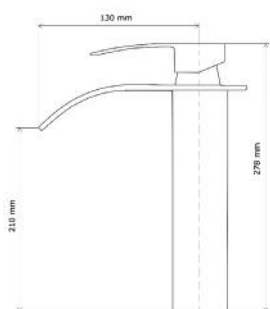

SISY MATT BLACK

MAGASÍTOTT MOSDÓ CSAPTELEP
TALL WASHBASIN FAUCET

Cikkszám Article number	5999123008459
Szerelési mód Mounting method	Mosdóra szerelhető Deck-Mounted
Forgatható Rotate	Nem No
Anyag Material	Sárgaréz Brass
Keverő szelep anyag Mixing valve material	Műanyag Plastic