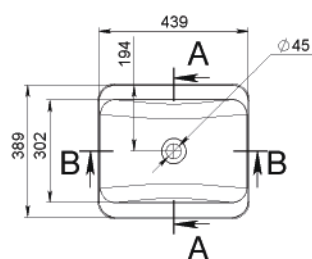

EVELYN

MOSDÓ
WASHBASIN

B-B