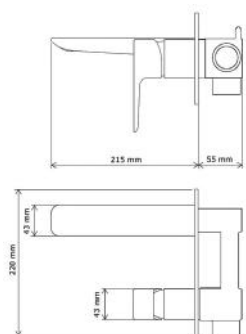

ELIZABETH GOLD

FALSÍK MÖGÖTTI CSAPTELEP
WALL MOUNTED FAUCET

Cikkszám Article number	5999123008176
Szerelési mód Mounting method	Falra szerelhető Wall-Mounted
Forgatható Rotate	Nem No
Anyag Material	Sárgaréz Brass
Keverő szelep anyag Mixing valve material	Műanyag Plastic
Bekötési átmérő Connection diameter	24 mm