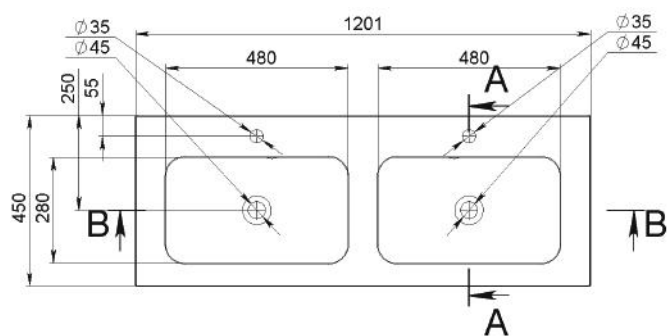

GABRIEL 1200-2

MOSDÓ
WASHBASIN

A-A

B-B