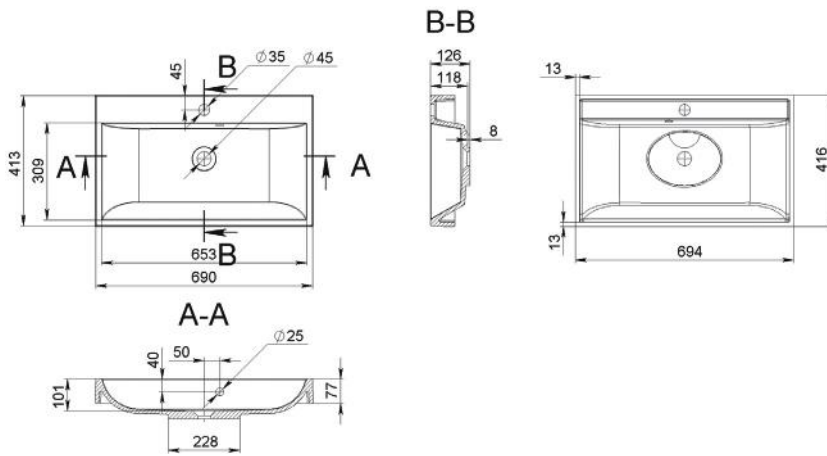

ATTY 700

MOSDÓ
WASHBASIN

Méret Dimensions	694 x 416 x 126 mm
Beépítési mód Installation method	Pultra ültethető Countertop
Túlfolyó Overflow	Igen Yes

ATTY 800

MOSDÓ
WASHBASIN