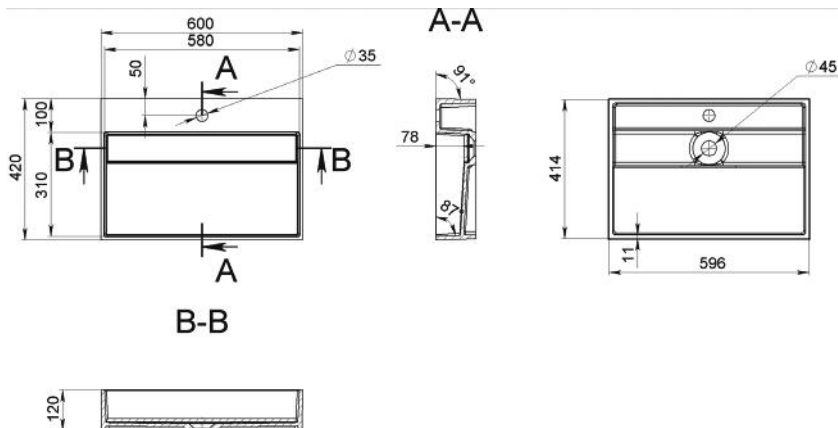

CAROL 600

MOSDÓ
WASHBASIN