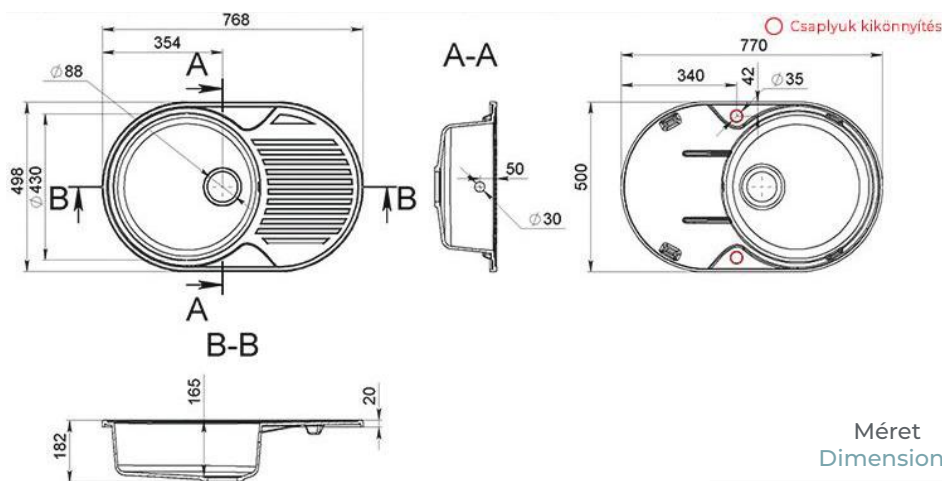

FERNANDA

MOSOGATÓ KITCHEN SINK

Méret Dimensions	770 x 500 x 182 mm
Kikönyvített lyukak Countersunk holes	Igen Yes
Beépítési mód Installation method	Beépíthető Built-in
Design Design	Egymedencés + csepegtetőtálcsás Single basin + drip tray

SANSA

MOSOGATÓ KITCHEN SINK