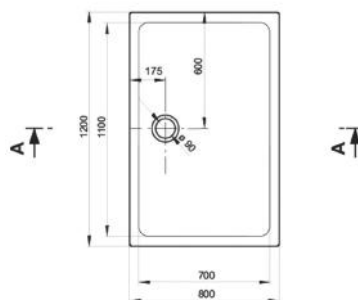

ANITA

AKRIL ZUHANYTÁLCA
ACRYLIC SHOWER TRAY

Cikkszám
Article number

5999123011121

Méret
Dimensions

1200 x 800 x 80 mm