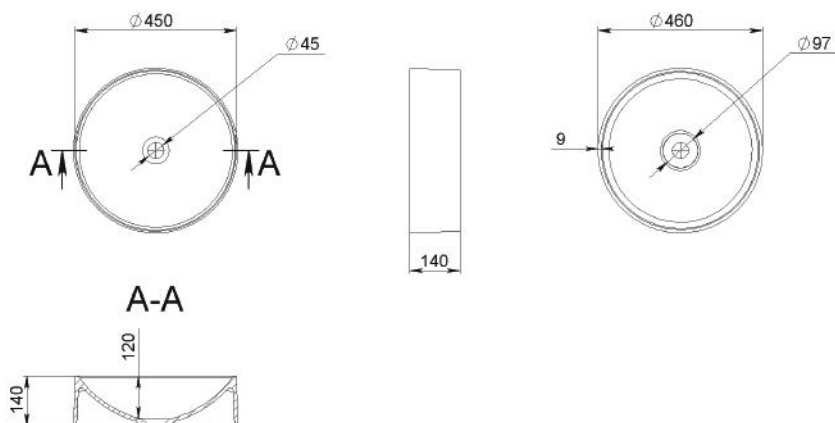

MILO

MOSDÓ WASHBASIN