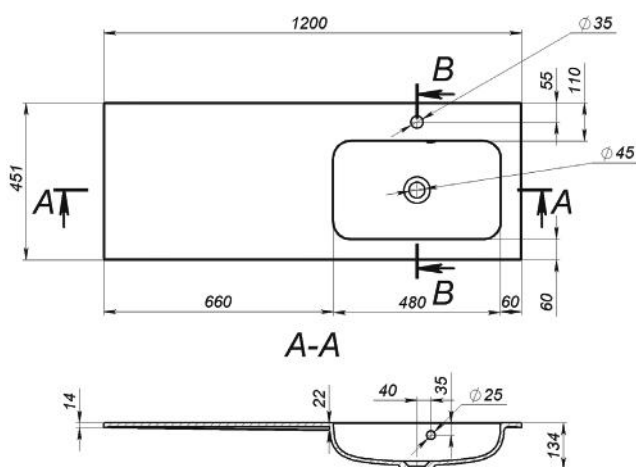

GABRIEL 1200 R

MOSDÓ
WASHBASIN