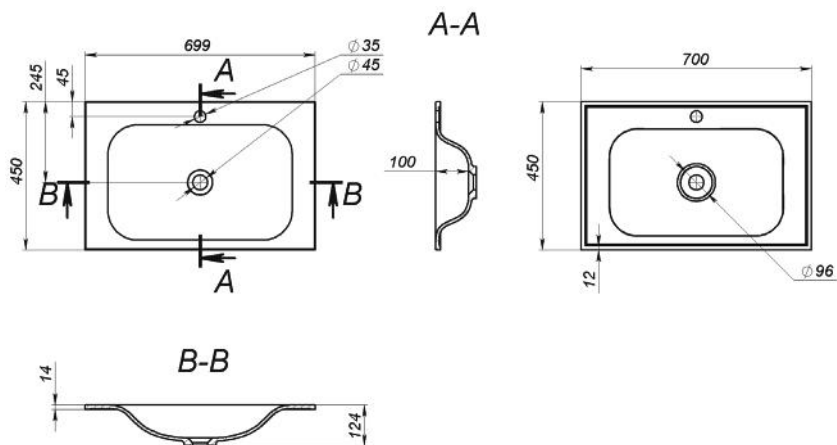

TIMO 600

MOSDÓ
WASHBASIN

Méret Dimensions	600 x 450 x 120 mm
Beépítési mód Installation method	Beépíthető Built-in
Túlfolyó Overflow	Nem No

TIMO 700

MOSDÓ
WASHBASIN

Méret Dimensions	700 x 450 x 120 mm
Beépítési mód Installation method	Beépíthető Built-in
Túlfolyó Overflow	Nem No