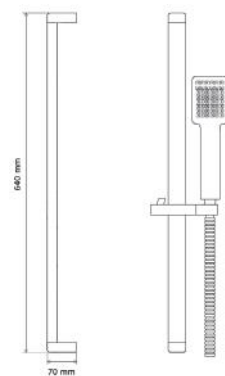

CHERRY CHROME

ZUHANYSZETT SHOWER SET

Cikkszám Article number	5999123008770
Szerelési mód Mounting method	Falra szerelhető Wall-Mounted
Forgatható Rotate	Nem No
Anyag Material	Sárgaréz Brass
Keverő szelep anyag Mixing valve material	Műanyag Plastic