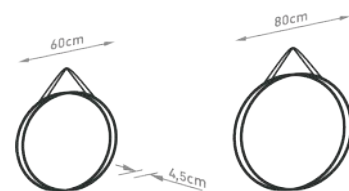

GLOBE BELT

TÜKÖR
MIRROR

Méreték Dimensions	Ø600, Ø800 x 45 mm
Keretszín Frame color	Matt fekete Matt black
Keret alapanyag Frame material	Alumínium Aluminum

GLOBE

TÜKÖR
MIRROR

Méreték Dimensions	Ø600, Ø800 x 45 mm
Keretszín Frame color	Matt fekete / Matt fehér Matt black / Matt white
Keret alapanyag Frame material	Alumínium Aluminum