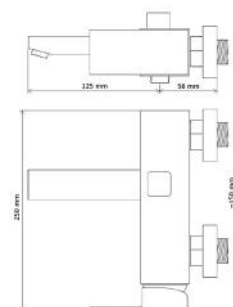

SUSANNA CHROME

KÁD- ÉS ZUHANY CSAPTELEP
BATHTUB AND
SHOWER FAUCET

Cikkszám Article number	5999123008114
Szerelési mód Mounting method	Falra szerelhető Wall-Mounted
Forgatható Rotate	Nem No
Anyag Material	Sárgaréz Brass
Keverő szelep anyag Mixing valve material	Műanyag Plastic
Bekötési átmérő Connection diameter	24 mm