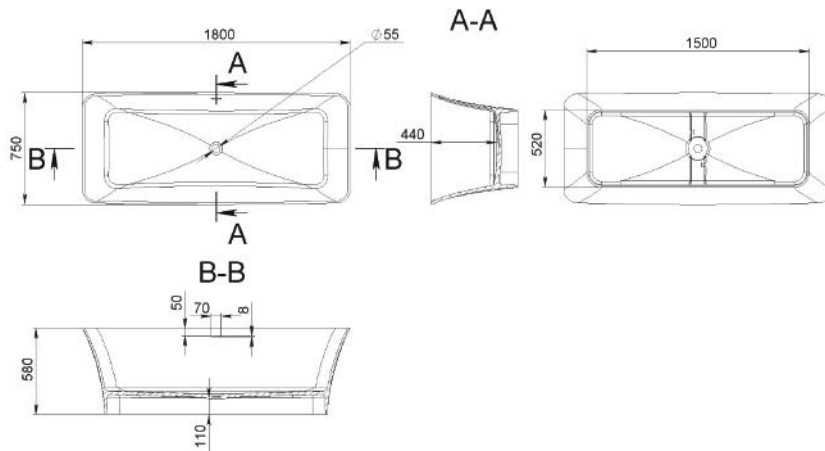

*Please note the colour choice markings!

**10 ÉV GARANCIA
10 YEAR WARRANTY**

ADRIENNE

ÖNTÖTT MÁRVÁNY KÁD
CAST MARBLE BATHTUB

Méret Dimensions	1800 x 755 x 580 mm
Beépítési mód Installation method	Szabadon álló Freestanding
Túlfolyó Overflow	Igen Yes