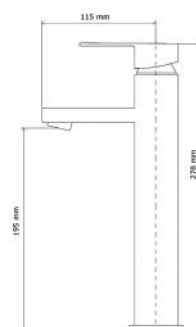

LOVE MATT BLACK

MAGASÍTOTT MOSDÓ CSAPTELEP TALL WASHBASIN FAUCET

Cikkszám Article number	5999123008350
Szerelési mód Mounting method	Mosdóra szerelhető Deck-Mounted
Forgatható Rotate	Nem No
Anyag Material	Sárgaréz Brass
Keverő szelep anyag Mixing valve material	Műanyag Plastic
Bekötési átmérő Connection diameter	24 mm