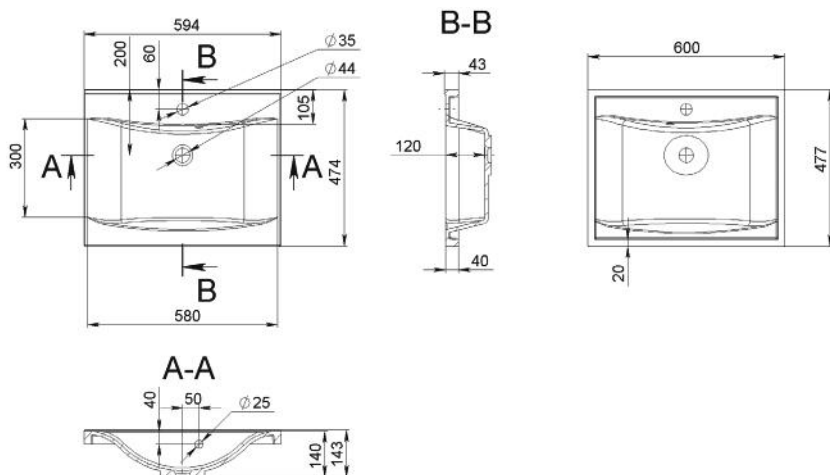

HANNAH 600

MOSDÓ
WASHBASIN

Méret Dimensions	600 x 477 x 143 mm
Beépítési mód Installation method	Beépíthető Built-in
Túlfolyó Overflow	Igen Yes

HANNAH 800

MOSDÓ
WASHBASIN