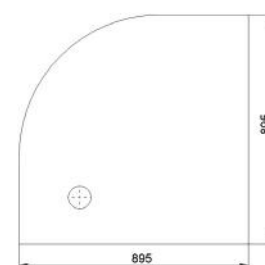

Cikkszám
Article number

5999123007322

Méret
Dimensions

796 x 796 x 33 mm

HUMPHREY 900

ÖNTÖTT MÁRVÁNY
ZUHANYTÁLCA
CAST MARBLE
SHOWER TRAY

Cikkszám
Article number

5999123007308