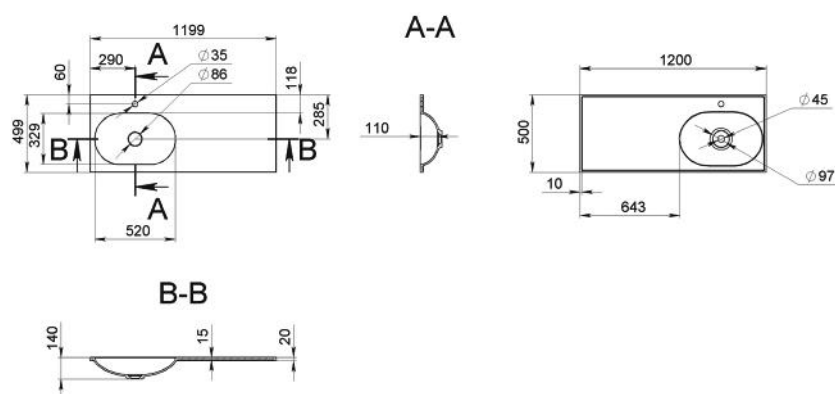

Méret Dimensions	1200 x 500 x 140 mm
Beépítési mód Installation method	Beépíthető Built-in
Túlfolyó Overflow	Nem No