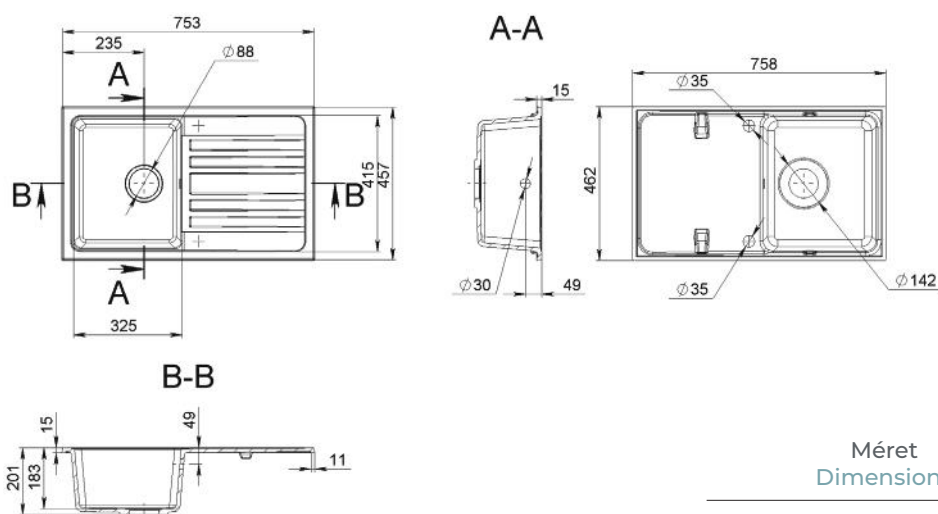

Méret Dimensions	758 x 462 x 201 mm
Kikönyített lyukak Countersunk holes	Igen Yes
Beépítési mód Installation method	Beépíthető Built-in
Design Design	Egymedencés + csepegtetőtálcás Single basin + drip tray