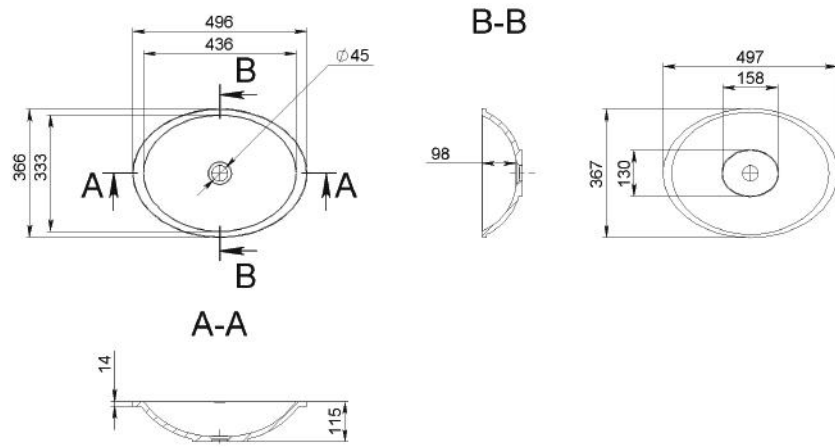

VINCENT

MOSDÓ WASHBASIN

Méret Dimensions	497 x 367 x 115 mm
Beépítési mód Installation method	Beépíthető / Pultra ültethető Built-in / Countertop
Túlfolyó Overflow	Nem No

VIVIAN

MOSDÓ WASHBASIN