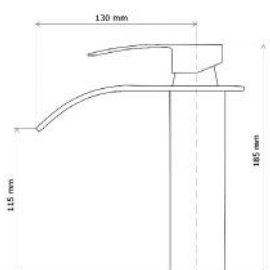

SISY GOLD

MOSDÓ CSAPTELEP
WASHBASIN FAUCET

Cikkszám Article number	5999123008480
Szerelési mód Mounting method	Mosdóra szerelhető Deck-Mounted
Forgatható Rotate	Nem No
Anyag Material	Sárgaréz Brass
Keverő szelep anyag Mixing valve material	Műanyag Plastic