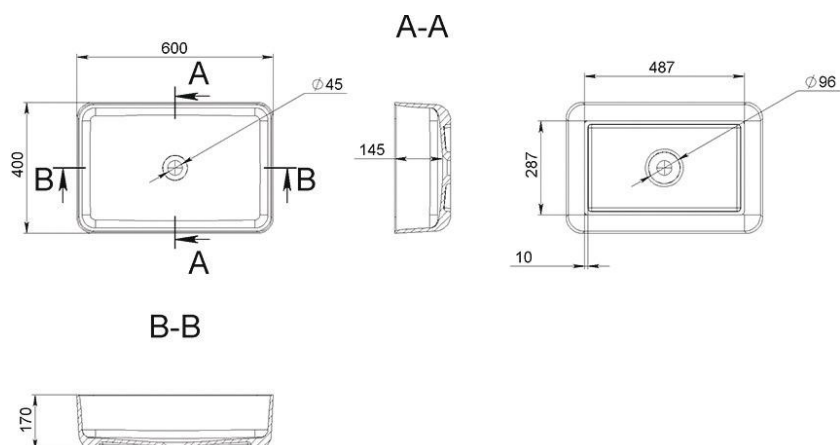

Méret Dimensions	600 x 400 x 170 mm
Beépítési mód Installation method	Pultra ültethető Countertop
Túlfolyó Overflow	Nem No