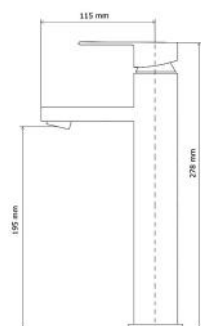

LOVE CHROME

MAGASÍTOTT MOSDÓ CSAPTELEP TALL WASHBASIN FAUCET

Cikkszám Article number	5999123008282
Szerelési mód Mounting method	Mosdóra szerelhető Deck-Mounted
Forgatható Rotate	Nem No
Anyag Material	Sárgaréz Brass
Keverő szelep anyag Mixing valve material	Műanyag Plastic
Bekötési átmérő Connection diameter	24 mm