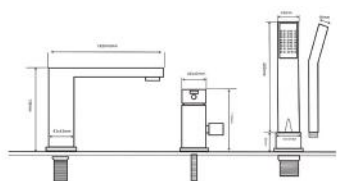

LOVE CHROME

KÁD CSAPTELEP BATHTUB FAUCET

Cikkszám Article number	5999123008244
Szerelési mód Mounting method	Kádperemre szerelhető Rim Mounted
Forgatható Rotate	Nem No
Anyag Material	Sárgaréz Brass
Keverő szelep anyag Mixing valve material	Műanyag Plastic
Bekötési átmérő Connection diameter	24 mm