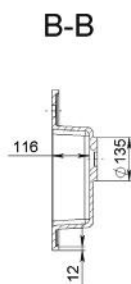

HARLAN 1500 L

MOSDÓ
WASHBASIN

Méret Dimensions	1498 x 499 x 140 mm
Beépítési mód Installation method	Beépíthető Built-in
Túlfolyó Overflow	Igen Yes

HARLAN 1500 R

MOSDÓ
WASHBASIN

Méret Dimensions	1498 x 499 x 140 mm
Beépítési mód Installation method	Beépíthető Built-in
Túlfolyó Overflow	Igen Yes