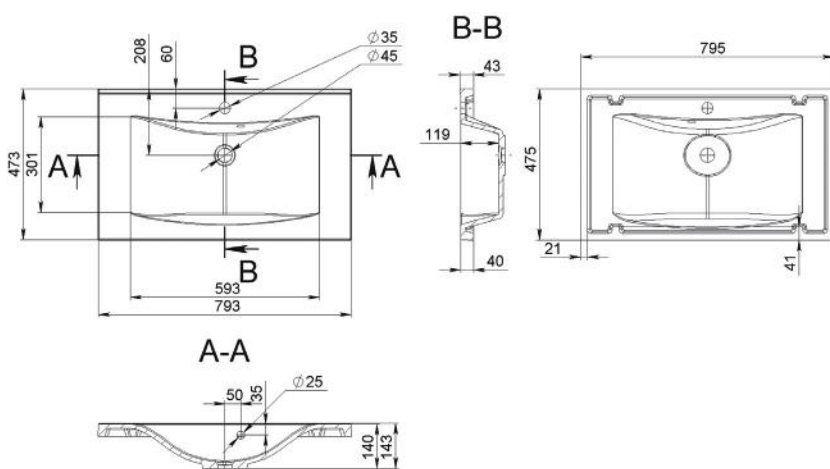

HANNAH 600

MOSDÓ
WASHBASIN

Méret Dimensions	600 x 477 x 143 mm
Beépítési mód Installation method	Beépíthető Built-in
Túlfolyó Overflow	Igen Yes

HANNAH 800

MOSDÓ
WASHBASIN

Méret Dimensions	795 x 475 x 143 mm
Beépítési mód Installation method	Beépíthető Built-in
Túlfolyó Overflow	Igen Yes