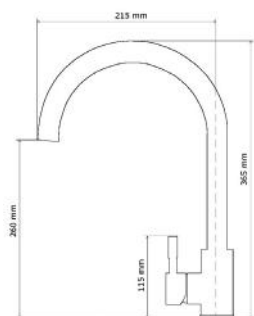

MOON INOX

KONYHAI CSAPTELEP
KITCHEN FAUCET

Cikkszám Article number	5999123007995
Szerelési mód Mounting method	Mosogatóra szerelhető Deck-Mounted
Forgatható Rotate	Igen Yes
Anyag Material	Sárgaréz Brass
Keverő szelep anyag Mixing valve material	Műanyag Plastic
Bekötési átmérő Connection diameter	22 mm