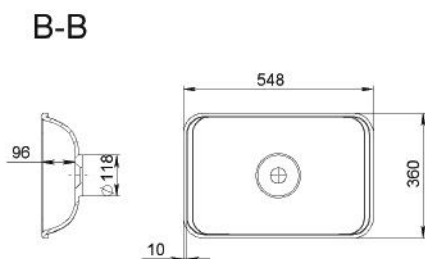

AGATHA

MOSDÓ
WASHBASIN

Méret Dimensions	800 x 454 x 125 mm
Beépítési mód Installation method	Dübellel falra szerelhető Wall-mounted
Túlfolyó Overflow	Igen Yes

ALAN

MOSDÓ
WASHBASIN

Méret Dimensions	548 x 360 x 115 mm
Beépítési mód Installation method	Beépíthető Built-in
Túlfolyó Overflow	Nem No