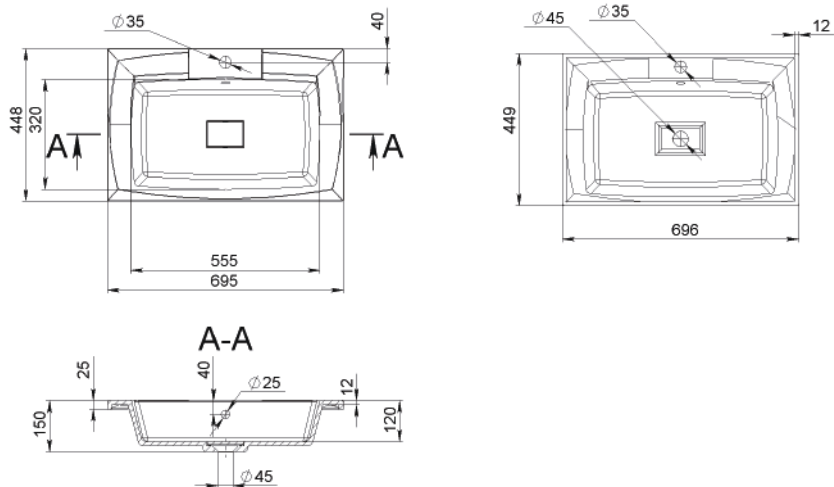

ELON

MOSDÓ WASHBASIN

Méret Dimensions	696 x 449 x 150 mm
Beépítési mód Installation method	Beépíthető Built-in
Túlfolyó Overflow	Igen Yes

ENZO 600

MOSDÓ WASHBASIN