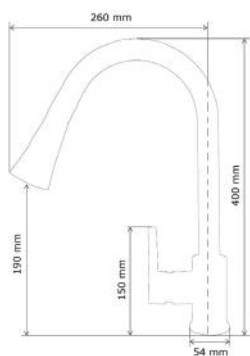

KATE WHITE

KONYHAI CSAPTELEP
KITCHEN FAUCET

Cikkszám Article number	5999123007926
Szerelési mód Mounting method	Mosogatóra szerelhető Deck-Mounted
Forgatható Rotate	Igen Yes
Anyag Material	Sárgaréz Brass
Keverő szelep anyag Mixing valve material	Műanyag Plastic