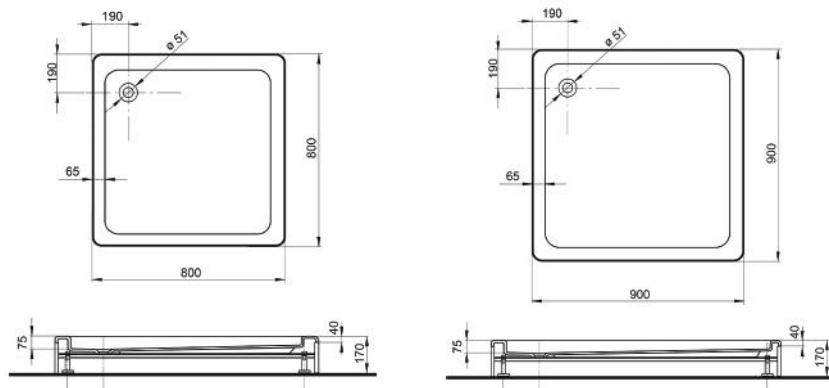

NIAGARA

ZUHANYKABIN
SHOWER CABIN

Terméktípus
Product type

Szögletes
Square

Alapanyag
Material

Plexi
Plexi

Méreték
Dimensions

800 x 800 x 1800 mm
900 x 900 x 1800 mm