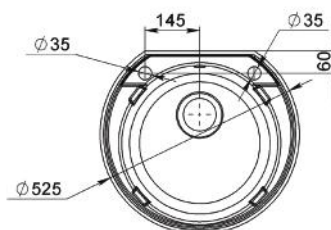

A-A

Méret Dimensions	525 x 483 x 204 mm
Kikönyített lyukak Countersunk holes	Igen Yes
Beépítési mód Installation method	Beépíthető Built-in
Design Design	Egymedencés Single basin

ZORG 540

MOSOGATÓ
KITCHEN SINK