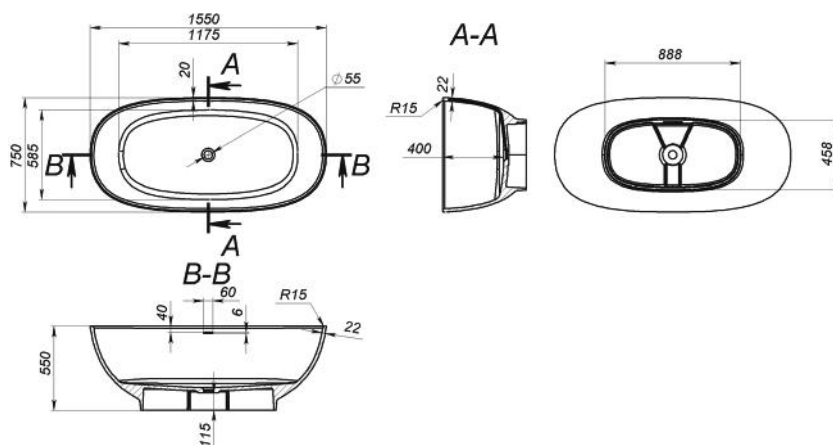

NICKY

ÖNTÖTT MÁRVÁNY KÁD
CAST MARBLE BATHTUB