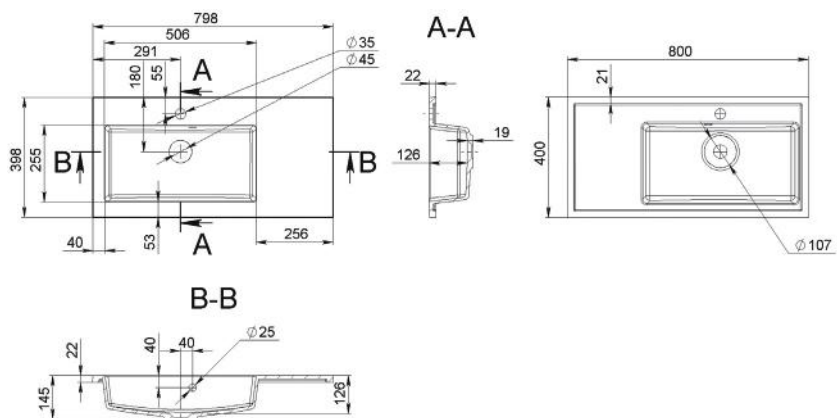

Méret Dimensions	800 x 400 x 145 mm
Beépítési mód Installation method	Beépíthető Built-in
Túlfolyó Overflow	Igen Yes