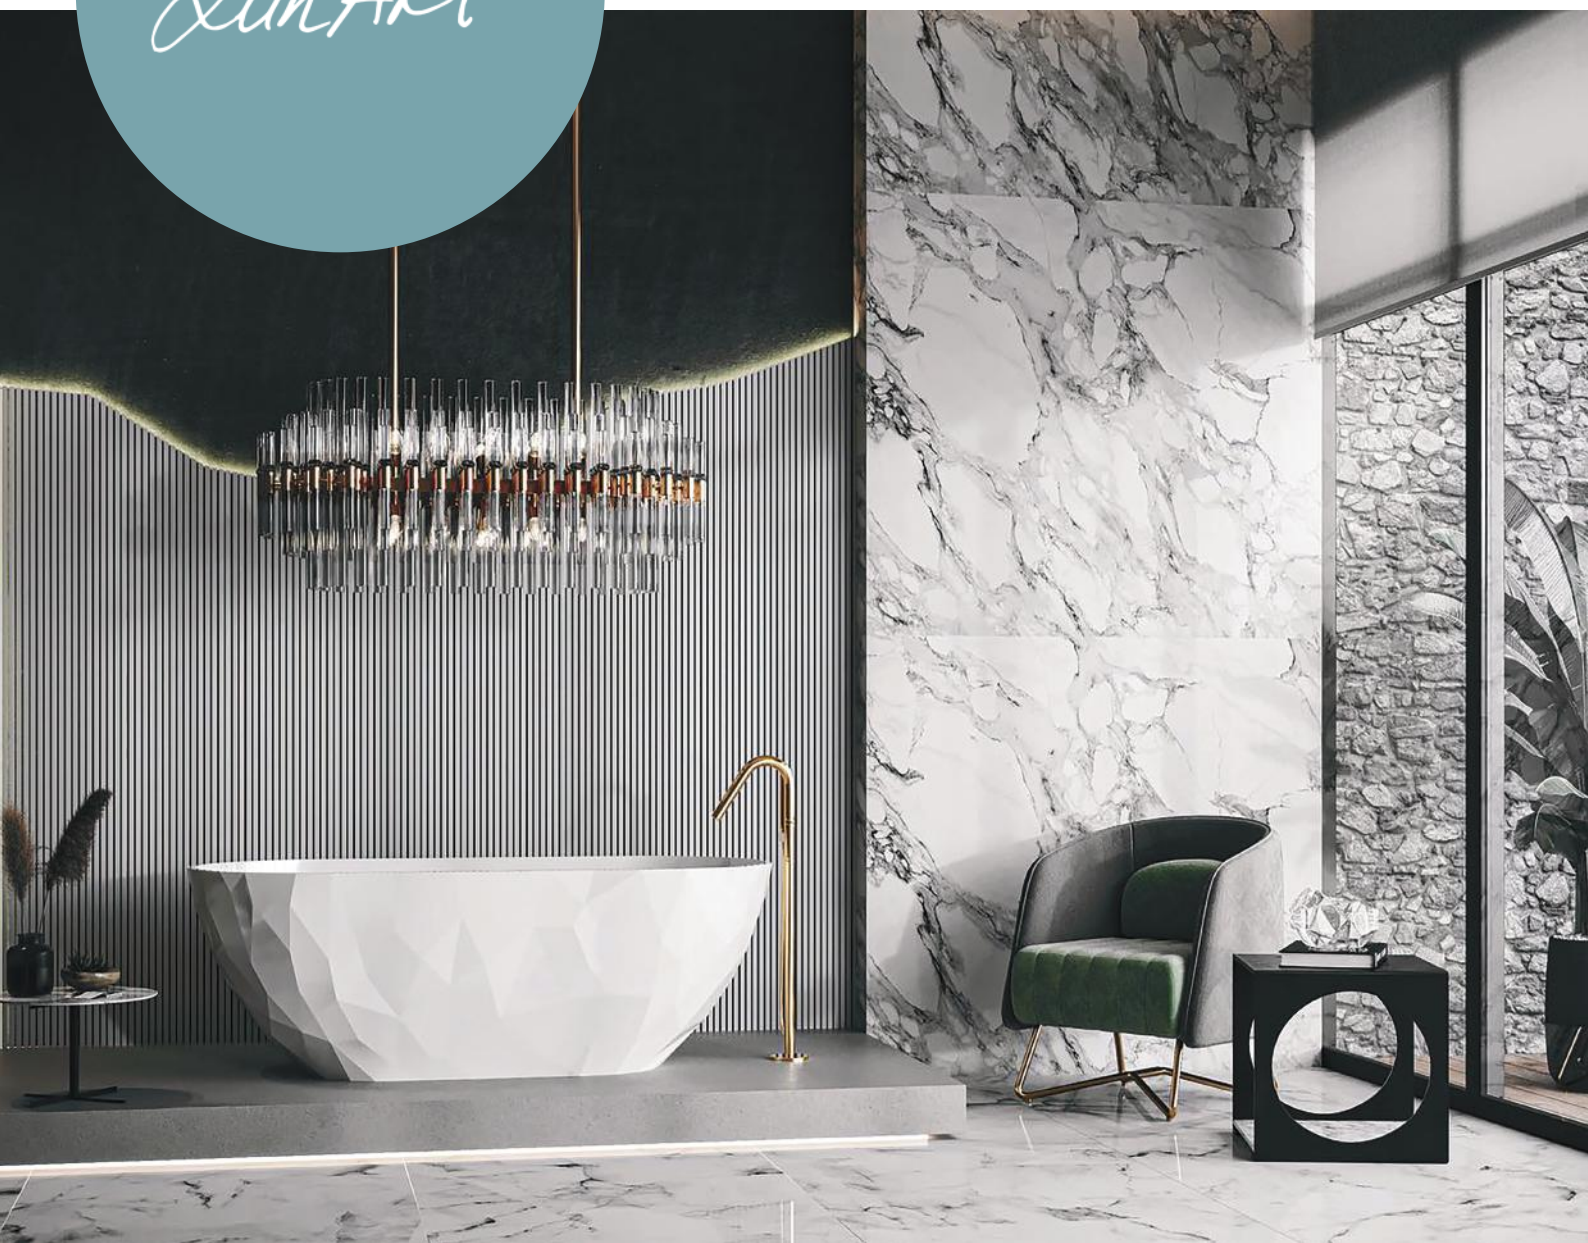

2023

MAGYAR
ENGLISH

FÜRDŐSZOBA | KONYHA | PADLÓ | TÜKÖR
BATHROOM | KITCHEN | FLOOR | MIRROR

LinArt

TERMÉKKATALÓGUS PRODUCT CATALOG

RÓLUNK

ABOUT US

A **LUNART** márka olyan **egyedülálló lakberendezési termékeket** sorakoztat fel a nagyközönség számára, melyek egytől-egyig **stílusosak, felhasználóbarátok és időtállóak. A termékválaszték összeállításakor nem csak több évtizedes szakmai tapasztalatunkra támaszkodtunk, de szívvel-lélekkel válogattunk.** Hisszük, hogy az általunk gyártott és forgalmazott produktumok túl mutatnak az "egyszerű, átlagos, csak válasszunk valamit" megoldásokon. Sokkal inkább **úgy tekintünk termékeinkre, mint a nagybetűs, álom otthonok egy-egy darabkáira.**

Amíg vízálló padlóink kiváló alapot biztosítanak például a családi élet és a baráti összejövetelek színtereihez, ahol megannyi emlék születik majd, addig mondjuk kádjaink nem csak a napi tisztálkodás elengedhetetlen kellékei, hanem a lelki, testi feltöltődés tökéletes helyszínei, hiszen mi lehet pihentetőbb egy nehéz nap után, mint egy forró fürdő. Nemde?