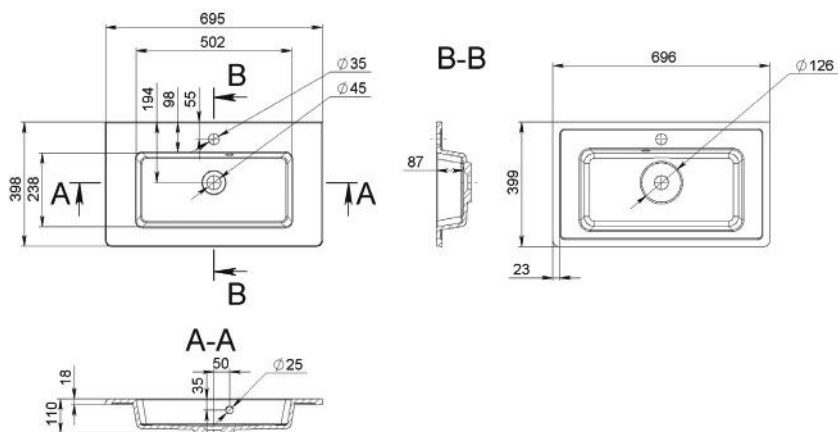

BOBA 600

MOSDÓ
WASHBASIN

Méret Dimensions	597 x 398 x 110 mm
Beépítési mód Installation method	Beépíthető Built-in
Túlfolyó Overflow	Igen Yes

BOBA 700

MOSDÓ
WASHBASIN

Méret Dimensions	696 x 399 x 110 mm
Beépítési mód Installation method	Beépíthető Built-in
Túlfolyó Overflow	Igen Yes