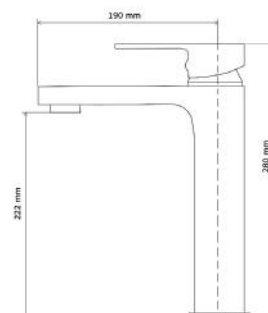

SUSANNA MATT BLACK

MAGASÍTOTT MOSDÓ CSAPTELEP
TALL WASHBASIN FAUCET

Cikkszám Article number	5999123008084
Szerelési mód Mounting method	Mosdóra szerelhető Deck-Mounted
Forgatható Rotate	Nem No
Anyag Material	Sárgaréz Brass
Keverő szelep anyag Mixing valve material	Műanyag Plastic
Bekötési átmérő Connection diameter	24 mm