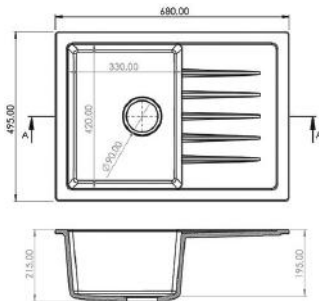

MARKO

MOSOGATÓ KITCHEN SINK

Méret Dimensions	605 x 495 x 210 mm
Beépítési mód Installation method	Beépíthető Built-in
Design Design	Egymedencés + gyümölcsmosós Single basin + fruit washer

JUDO

MOSOGATÓ KITCHEN SINK