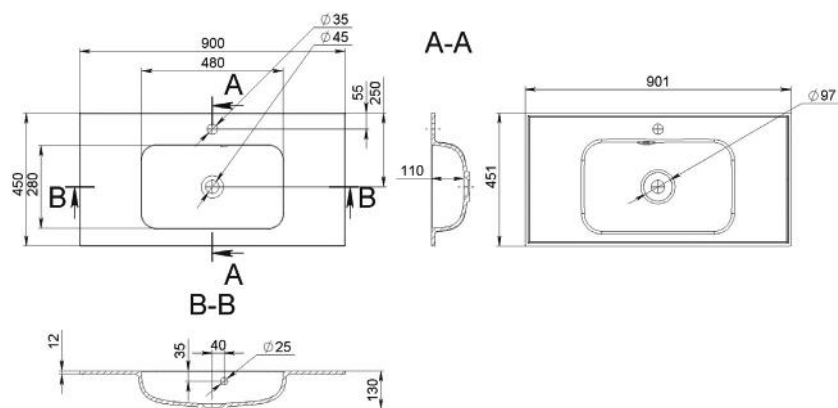

GABRIEL 900

MOSDÓ
WASHBASIN

Méret Dimensions	901 x 451 x 130 mm
Beépítési mód Installation method	Beépíthető Built-in
Túlfolyó Overflow	Igen Yes