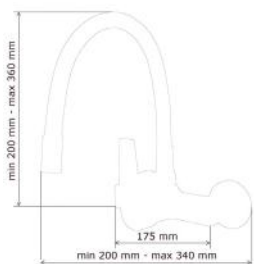

PLUTO WHITE

KONYHAI CSAPTELEP
KITCHEN FAUCET

Cikkszám Article number	5999123007643
Szerelési mód Mounting method	Falra szerelhető Wall-Mounted
Forgatható Rotate	Igen Yes
Anyag Material	Sárgaréz Brass
Keverő szelep anyag Mixing valve material	Műanyag Plastic
Bekötési átmérő Connection diameter	24 mm