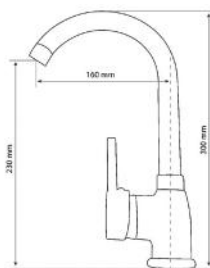

ZOZO WHITE

KONYHAI CSAPTELEP
KITCHEN FAUCET

Cikkszám Article number	5999123007803
Szerelési mód Mounting method	Mosogatóra szerelhető Deck-Mounted
Forgatható Rotate	Igen Yes
Anyag Material	Sárgaréz Brass
Keverő szelep anyag Mixing valve material	Műanyag Plastic
Bekötési átmérő Connection diameter	22 mm