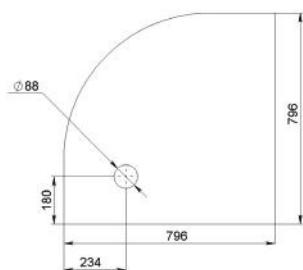

BAYLOR 1200

ÖNTÖTT MÁRVÁNY
ZUHANYTÁLCA
CAST MARBLE
SHOWER TRAY

Cikkszám
Article number

5999123007407

Méret
Dimensions

1197 x 797 x 29 mm

HUMPHREY 800

ÖNTÖTT MÁRVÁNY
ZUHANYTÁLCA
CAST MARBLE
SHOWER TRAY