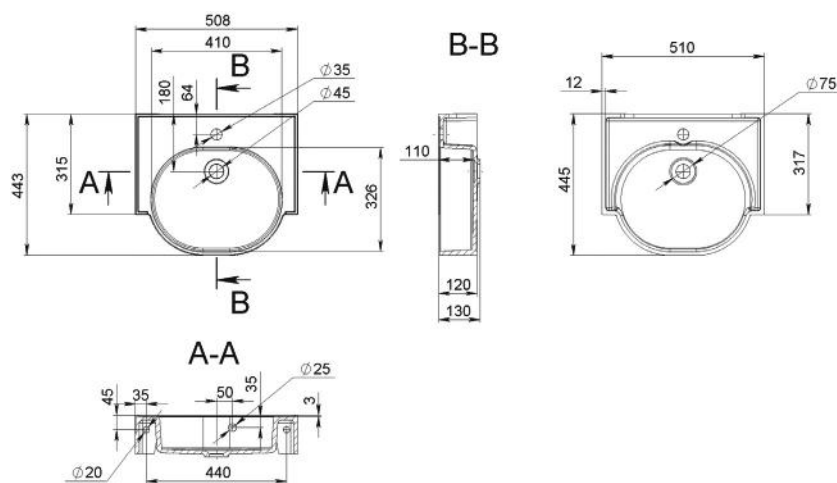

LEONARD 509

MOSDÓ
WASHBASIN