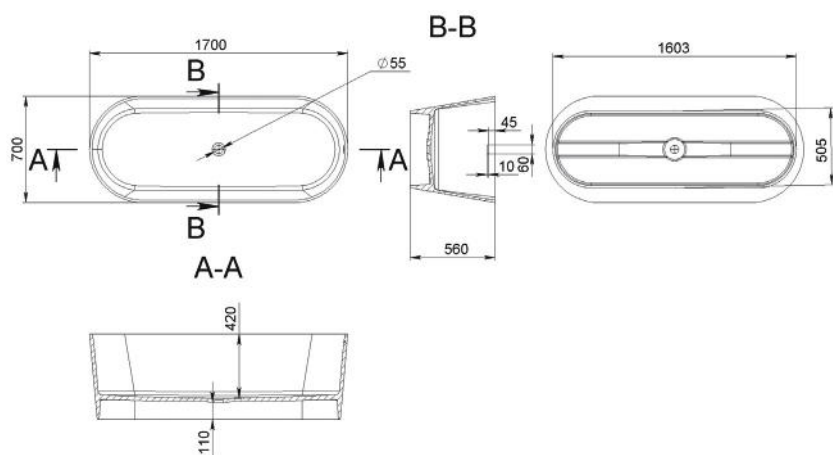

OPHELIA

ÖNTÖTT MÁRVÁNY KÁD
CAST MARBLE BATHTUB

Méret Dimensions	1750 x 805 x 640 mm
Beépítési mód Installation method	Szabadon álló Freestanding
Túlfolyó Overflow	Igen Yes

PENELOPE

ÖNTÖTT MÁRVÁNY KÁD
CAST MARBLE BATHTUB

Méret Dimensions	1700 x 700 x 560 mm
Beépítési mód Installation method	Szabadon álló Freestanding
Túlfolyó Overflow	Nem No

SADIE

ÖNTÖTT MÁRVÁNY KÁD
CAST MARBLE BATHTUB

Méret Dimensions	1685 x 759 x 550 mm
Beépítési mód Installation method	Szabadon álló Freestanding
Túlfolyó Overflow	Nem No