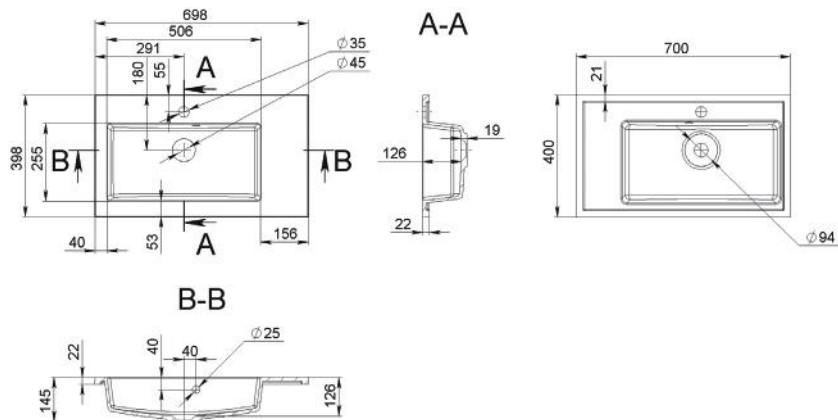

LIAM 700L

MOSDÓ
WASHBASIN

Méret Dimensions	700 x 400 x 145 mm
Beépítési mód Installation method	Beépíthető Built-in
Túlfolyó Overflow	Igen Yes

LIAM 700R

MOSDÓ
WASHBASIN