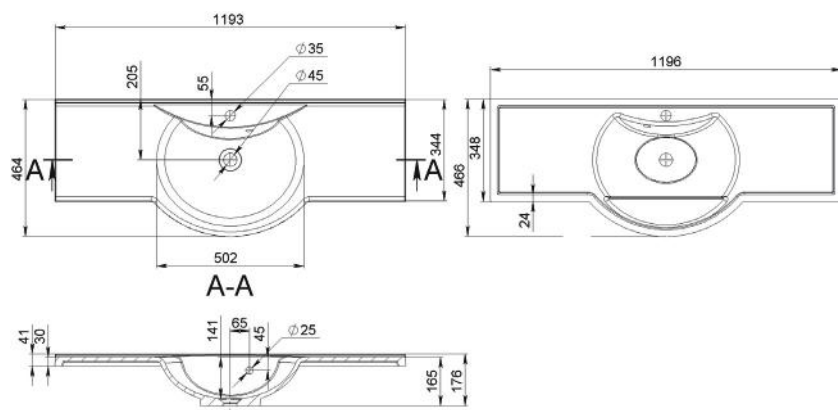

EVAN 600

MOSDÓ
WASHBASIN

Méret Dimensions	597 x 464 x 176 mm
Beépítési mód Installation method	Beépíthető Built-in
Túlfolyó Overflow	Igen Yes

EVAN 700

MOSDÓ
WASHBASIN

Méret Dimensions	695 x 464 x 173 mm
Beépítési mód Installation method	Beépíthető Built-in
Túlfolyó Overflow	Igen Yes

EVAN 900

MOSDÓ
WASHBASIN

Méret Dimensions	896 x 466 x 176 mm
Beépítési mód Installation method	Beépíthető Built-in
Túlfolyó Overflow	Igen Yes

EVAN 1200

MOSDÓ
WASHBASIN

Méret Dimensions	1196 x 466 x 176 mm
Beépítési mód Installation method	Beépíthető Built-in
Túlfolyó Overflow	Igen Yes