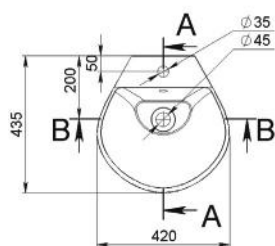

JALEN

MOSDÓ
WASHBASIN

A-A