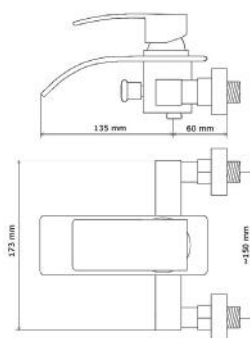

SISY MATT BLACK

KÁD- ÉS ZUHANY
CSAPTELEP
BATHTUB AND
SHOWER FAUCET

Cikkszám Article number	5999123008527
Szerelési mód Mounting method	Falra szerelhető Wall-Mounted
Forgatható Rotate	Nem No
Anyag Material	Sárgaréz Brass
Keverő szelep anyag Mixing valve material	Műanyag Plastic