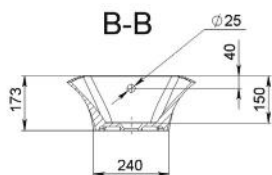

JAGGER

MOSDÓ
WASHBASIN

Méret Dimensions	550 x 351 x 112 mm
Beépítési mód Installation method	Pultra ültethető Countertop
Túlfolyó Overflow	Nem No

JALEN

MOSDÓ
WASHBASIN

A-A

Méret Dimensions	420 x 435 x 173 mm
Beépítési mód Installation method	Pultra ültethető Countertop
Túlfolyó Overflow	Igen Yes