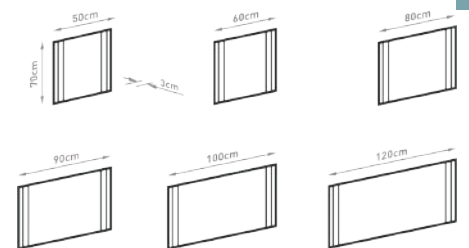

HANDSOME

TÜKÖR
MIRROR

Méreték Dimensions	500, 600, 800, 900, 1000, 1200 x 700 x 30 mm
Színhőmérséklet Color temperature	meleg fehér (3000K) warm white (3000K) természetes fehér (4000K) natural white (4000K)
Fényforrás Light source	LED smd 1000lm/m, 12V DC
Fényforrás élettartam Light source lifetime	30000 óra 30000 hours
Energiafogyasztás Energy consumption	15-18W
Tápegység Power supply	230V 50Hz