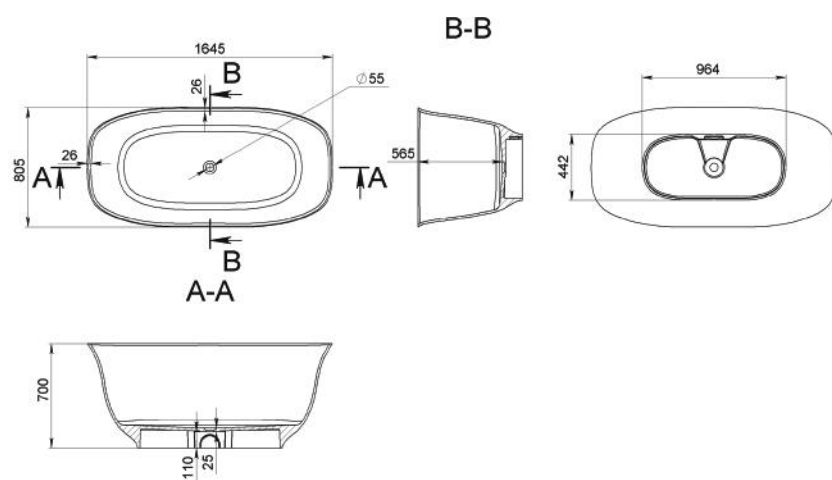

LIZA

ÖNTÖTT MÁRVÁNY KÁD CAST MARBLE BATHTUB