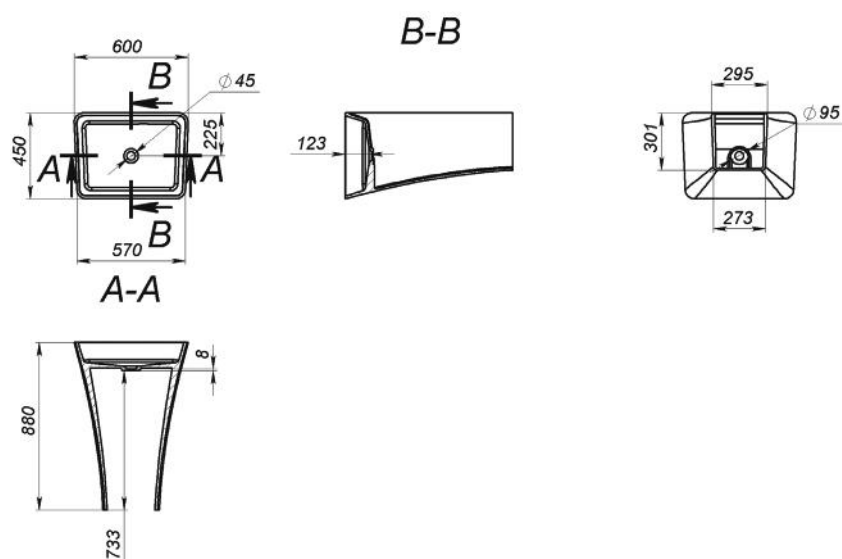

ABBIE

MOSDÓ
WASHBASIN

Méret Dimensions	Ø417 x 150 mm
Beépítési mód Installation method	Pultra ültethető Countertop
Túlfolyó Overflow	Nem No

ADRIENNE

MOSDÓ
WASHBASIN

Méret Dimensions	600 x 450 x 880 mm
Beépítési mód Installation method	Szabadon álló Wall-side
Túlfolyó Overflow	Nem No