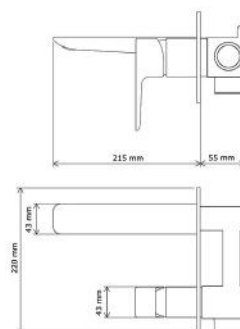

ELIZABETH MATT BLACK

FALSÍK MÖGÖTTI CSAPTELEP
WALL MOUNTED FAUCET

Cikkszám Article number	5999123008169
Szerelési mód Mounting method	Falra szerelhető Wall-Mounted
Forgatható Rotate	Nem No
Anyag Material	Sárgaréz Brass
Keverő szelep anyag Mixing valve material	Műanyag Plastic
Bekötési átmérő Connection diameter	24 mm