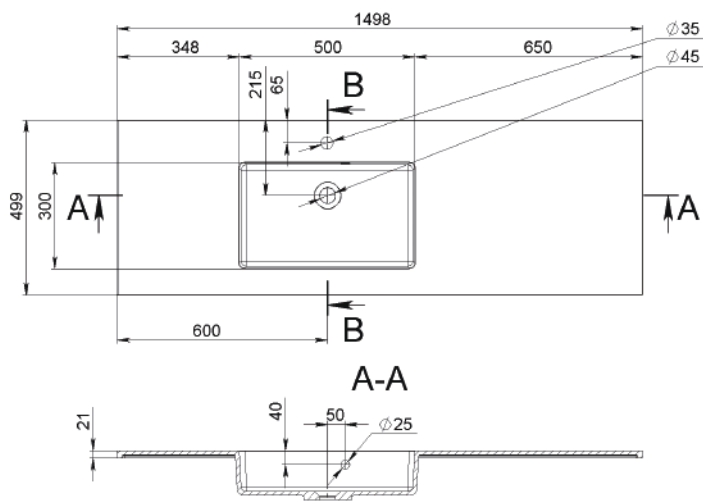

HARLAN 1500 L

MOSDÓ
WASHBASIN

Méret Dimensions	1498 x 499 x 140 mm
Beépítési mód Installation method	Beépíthető Built-in
Túlfolyó Overflow	Igen Yes

HARLAN 1500 R

MOSDÓ
WASHBASIN