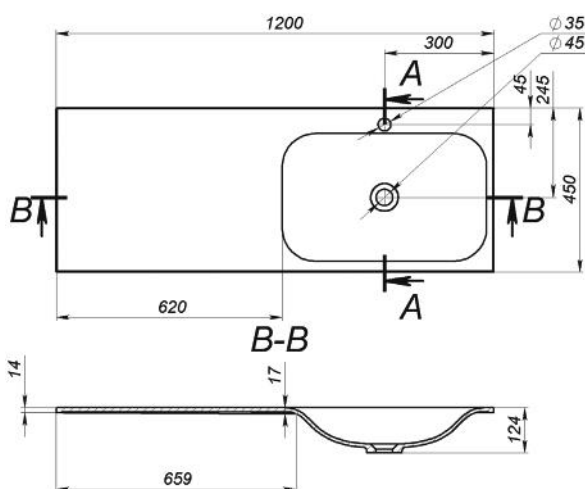

TIMO 1200 R

MOSDÓ
WASHBASIN

Méret Dimensions	1200 x 450 x 124 mm
Beépítési mód Installation method	Beépíthető Built-in
Túlfolyó Overflow	Nem No