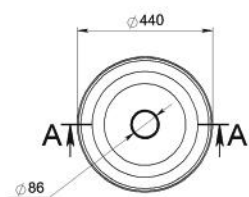

TUNDY 1000

MOSDÓ
WASHBASIN

Méret Dimensions	1000 x 450 x 130 mm
Beépítési mód Installation method	Beépíthető / Pultra ültethető Built-in / Countertop
Túlfolyó Overflow	Igen Yes

VERA

MOSDÓ
WASHBASIN

A-A

Méret Dimensions	440 x 440 x 440 mm
Beépítési mód Installation method	Pultra ültethető Countertop
Túlfolyó Overflow	Nem No