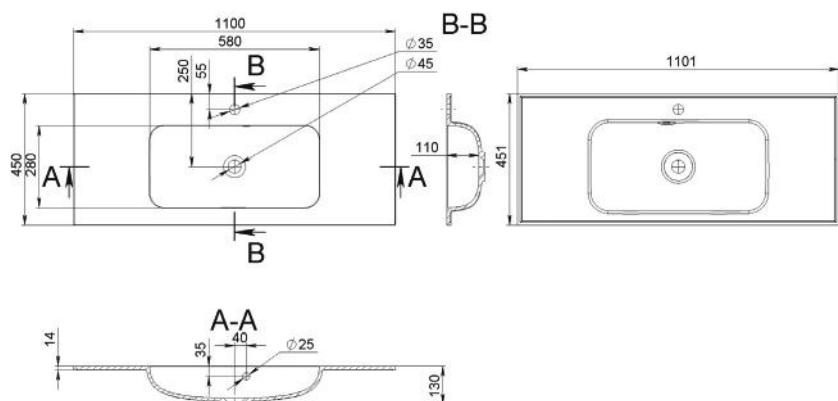

GABRIEL 1100

MOSDÓ
WASHBASIN

Méret Dimensions	1101 x 451 x 130 mm
Beépítési mód Installation method	Beépíthető Built-in
Túlfolyó Overflow	Igen Yes