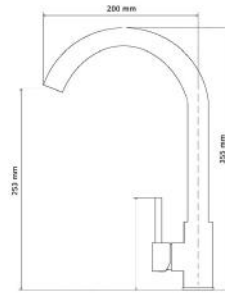

ZOZO MAX GOLD

KONYHAI CSAPTELEP
KITCHEN FAUCET