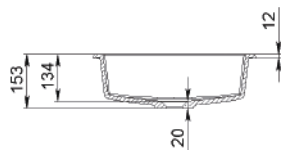

JERRY

MOSDÓ
WASHBASIN

B-B

Méret Dimensions	496 x 248 x 147 mm
Beépítési mód Installation method	Beépíthető Built-in
Túlfolyó Overflow	Nem No

JIM 405

MOSDÓ
WASHBASIN

A-A

Méret Dimensions	461 x 346 x 153 mm
Beépítési mód Installation method	Beépíthető / Aláépíthető Built-in / Underbuilt
Túlfolyó Overflow	Nem No