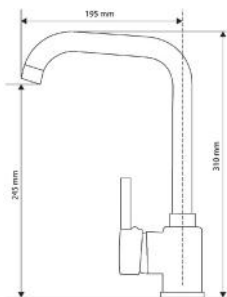

VENUS CHROME

KONYHAI CSAPTELEP
KITCHEN FAUCET

Cikkszám Article number	5999123007858
Szerelési mód Mounting method	Mosogatóra szerelhető Deck-Mounted
Forgatható Rotate	Igen Yes
Anyag Material	Sárgaréz Brass
Keverő szelep anyag Mixing valve material	Műanyag Plastic
Bekötési átmérő Connection diameter	22 mm