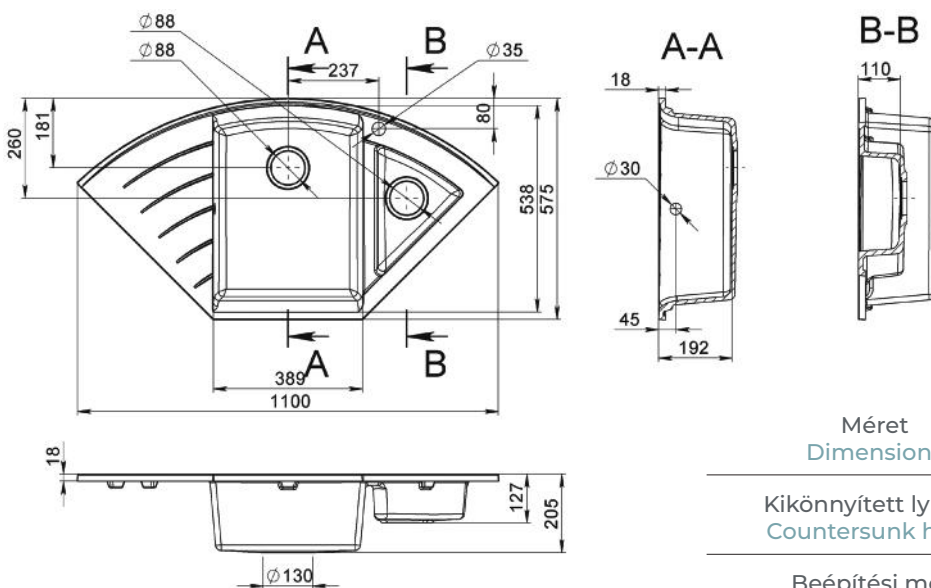

BEREN

MOSOGATÓ KITCHEN SINK