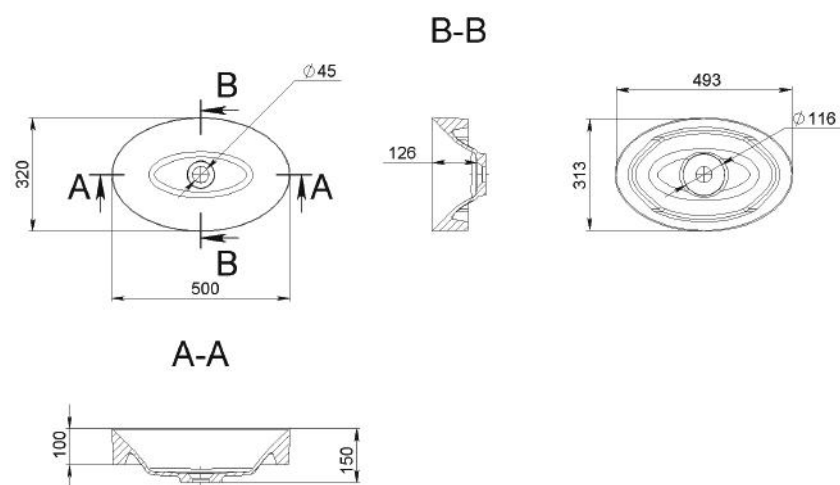

WILMA

MOSDÓ
WASHBASIN

Méret Dimensions	447 x 377 x 112 mm
Beépítési mód Installation method	Pultra ültethető Countertop
Túlfolyó Overflow	Nem No

YVONNE

MOSDÓ
WASHBASIN

Méret Dimensions	500 x 320 x 150 mm
Beépítési mód Installation method	Pultra ültethető Countertop
Túlfolyó Overflow	Nem No