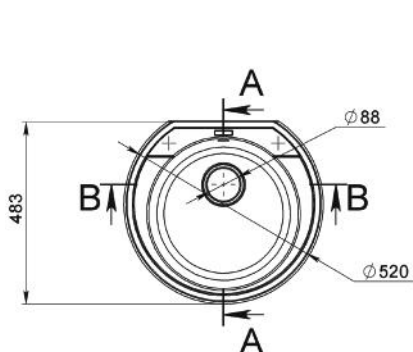

A-A

Méret Dimensions	525 x 483 x 204 mm
Kikönyített lyukak Countersunk holes	Igen Yes
Beépítési mód Installation method	Beépíthető Built-in
Design Design	Egymedencés Single basin

ZORG 540

MOSOGATÓ
KITCHEN SINK