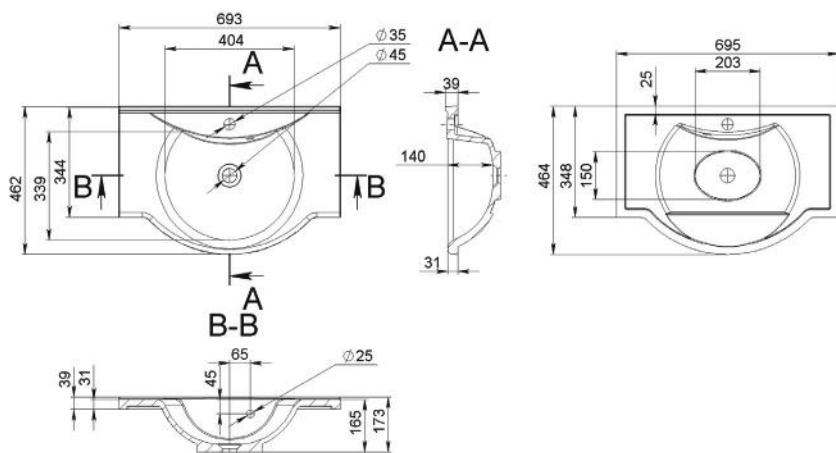

EVAN 600

MOSDÓ
WASHBASIN

Méret Dimensions	597 x 464 x 176 mm
Beépítési mód Installation method	Beépíthető Built-in
Túlfolyó Overflow	Igen Yes

EVAN 700

MOSDÓ
WASHBASIN

Méret Dimensions	695 x 464 x 173 mm
Beépítési mód Installation method	Beépíthető Built-in
Túlfolyó Overflow	Igen Yes

EVAN 900

MOSDÓ
WASHBASIN

Méret Dimensions	896 x 466 x 176 mm
Beépítési mód Installation method	Beépíthető Built-in
Túlfolyó Overflow	Igen Yes

EVAN 1200

MOSDÓ
WASHBASIN

Méret Dimensions	1196 x 466 x 176 mm
Beépítési mód Installation method	Beépíthető Built-in
Túlfolyó Overflow	Igen Yes