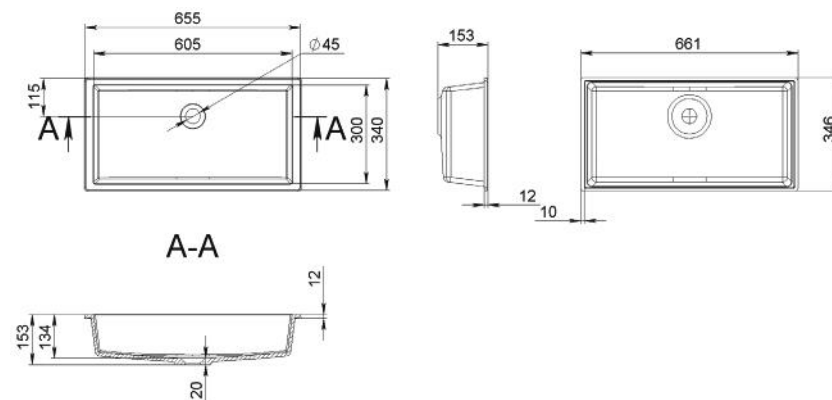

JIM 505

MOSDÓ
WASHBASIN

A-A

Méret Dimensions	561 x 346 x 153 mm
Beépítési mód Installation method	Beépíthető / Aláépíthető Built-in / Underbuilt
Túlfolyó Overflow	Nem No

JIM 605

MOSDÓ
WASHBASIN

A-A

Méret Dimensions	661 x 346 x 153 mm
Beépítési mód Installation method	Beépíthető / Aláépíthető Built-in / Underbuilt
Túlfolyó Overflow	Nem No