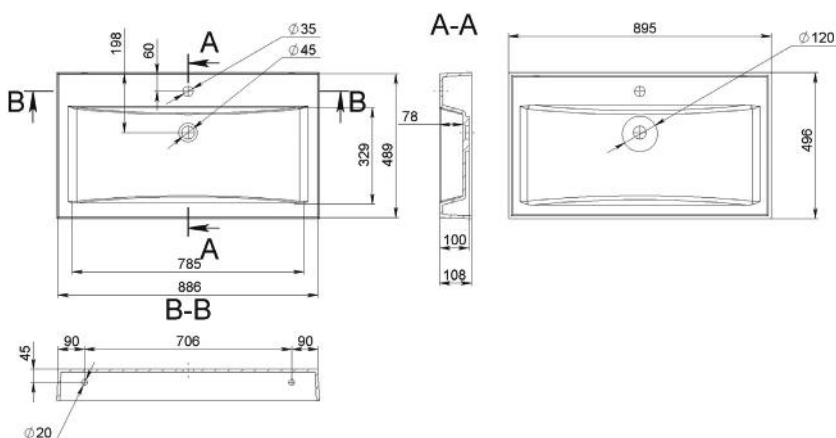

SEAN 700

MOSDÓ
WASHBASIN

Méret Dimensions	697 x 497 x 108 mm
Beépítési mód Installation method	Pultra ültethető Countertop
Túlfolyó Overflow	Nem No

SEAN 900

MOSDÓ
WASHBASIN

Méret Dimensions	895 x 496 x 108 mm
Beépítési mód Installation method	Pultra ültethető Countertop
Túlfolyó Overflow	Nem No