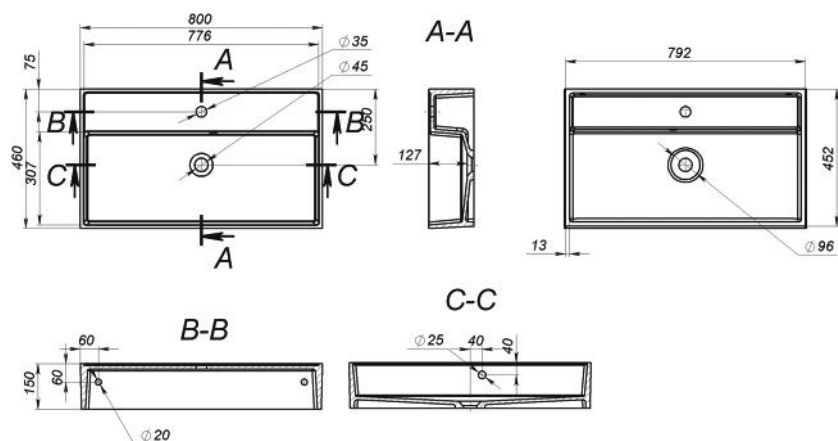

THOMAS 800

MOSDÓ
WASHBASIN

Méret Dimensions	800 x 460 x 150 mm
Beépítési mód Installation method	Pultra ültethető Countertop
Túlfolyó Overflow	Igen Yes