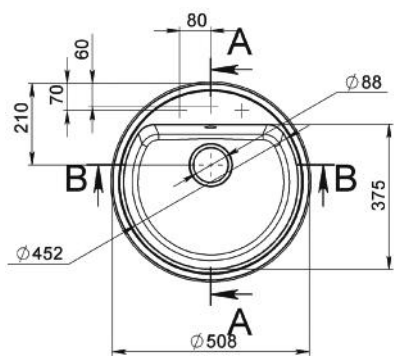

OTIS

MOSOGATÓ KITCHEN SINK

Méret Dimensions	Ø516 x 220 mm
Kikönyített lyukak Countersunk holes	Igen Yes
Beépítési mód Installation method	Beépíthető Built-in
Design Design	Egymedencés Single basin