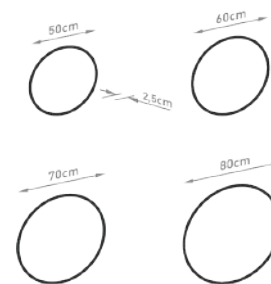

Méreték Dimensions	Ø500, Ø600, Ø700, Ø800 x 25 mm
Színhőmérséklet Color temperature	meleg fehér (3000K) warm white (3000K) természetes fehér (4000K) natural white (4000K)
Fényforrás Light source	LED smd 480lm/m, 12V DC
Fényforrás élettartam Light source lifetime	30000 óra 30000 hours
Energiafogyasztás Energy consumption	10-18W
Tápegység Power supply	230V 50Hz