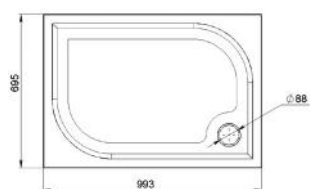

*Please note the colour choice markings!

**10 ÉV GARANCIA
10 YEAR WARRANTY**

BAYLOR 1000

ÖNTÖTT MÁRVÁNY
ZUHANYTÁLCA
CAST MARBLE
SHOWER TRAY

Cikkszám
Article number

5999123007421

Méret
Dimensions

996 x 698 x 32 mm