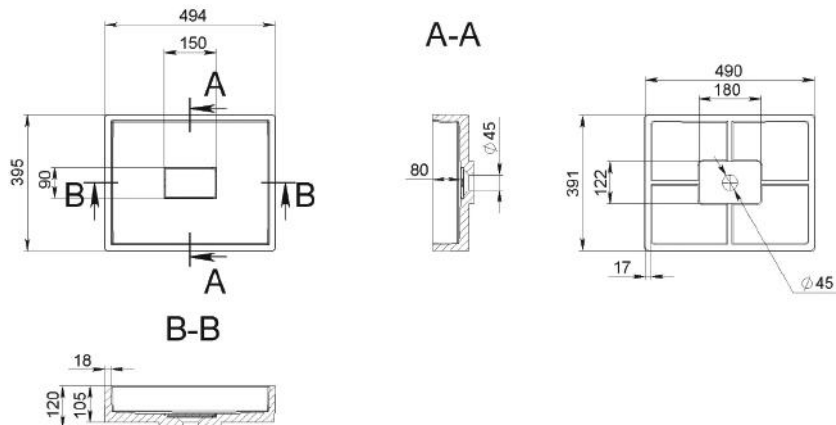

NEO

MOSDÓ WASHBASIN

Méret Dimensions	800 x 500 x 110 mm
Beépítési mód Installation method	Dübelrel falra szerelhető Wall-mounted
Túlfolyó Overflow	Nem No

NOEL

MOSDÓ WASHBASIN

Méret Dimensions	490 x 391 x 120 mm
Beépítési mód Installation method	Pultra ültethető Countertop
Túlfolyó Overflow	Nem No