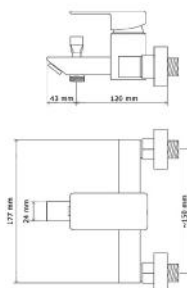

LOVE MATT BLACK

KÁD- ÉS ZUHANY CSAPTELEP BATHTUB AND SHOWER FAUCET

Cikkszám Article number	5999123008343
Szerelési mód Mounting method	Falra szerelhető Wall-Mounted
Forgatható Rotate	Nem No
Anyag Material	Sárgaréz Brass
Keverő szelep anyag Mixing valve material	Műanyag Plastic
Bekötési átmérő Connection diameter	24 mm