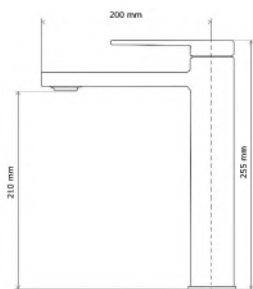

GISELL MATT BLACK

MAGASÍTOTT MOSDÓ CSAPTELEP
TALL WASHBASIN FAUCET

Cikkszám Article number	5999123008053
Szerelési mód Mounting method	Mosdóra szerelhető Deck-Mounted
Forgatható Rotate	Nem No
Anyag Material	Sárgaréz Brass
Keverő szelep anyag Mixing valve material	Műanyag Plastic
Bekötési átmérő Connection diameter	24 mm