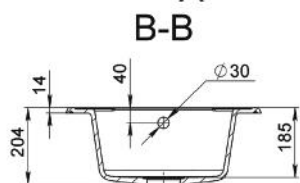

A-A

Méret Dimensions	525 x 483 x 204 mm
Kikönyített lyukak Countersunk holes	Igen Yes
Beépítési mód Installation method	Beépíthető Built-in
Design Design	Egymedencés Single basin

ZORG 540

MOSOGATÓ
KITCHEN SINK