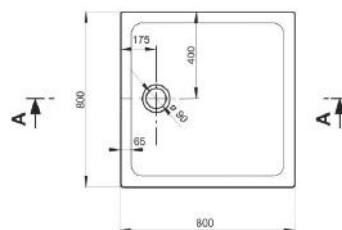

Méret
Dimensions

900 x 900 x 80 mm

ZOE 800

AKRIL ZUHANYTÁLCA
ACRYLIC SHOWER TRAY

Cikkszám
Article number

5999123011084

Méret
Dimensions

800 x 800 x 80 mm