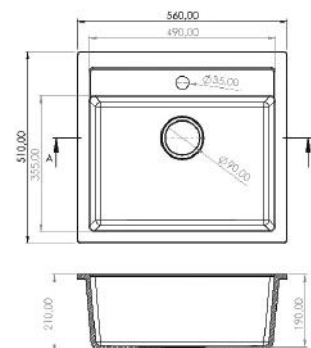

CUKI

MOSOGATÓ KITCHEN SINK

Méret Dimensions	560 x 510 x 210 mm
Beépítési mód Installation method	Beépíthető Built-in
Design Design	Egymedencés Single basin

DADDY

MOSOGATÓ KITCHEN SINK

Méret Dimensions	595 x 630 x 210 mm
Beépítési mód Installation method	Modul Countertop
Design Design	Egymedencés Single basin