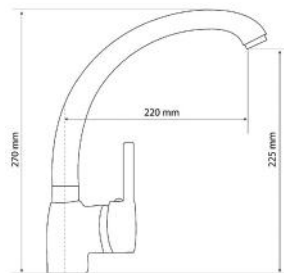

MINT WHITE

KONYHAI CSAPTELEP
KITCHEN FAUCET

Cikkszám Article number	5999123007933
Szerelési mód Mounting method	Mosogatóra szerelhető Deck-Mounted
Forgatható Rotate	Igen Yes
Anyag Material	Sárgaréz Brass
Keverő szelep anyag Mixing valve material	Műanyag Plastic
Bekötési átmérő Connection diameter	24 mm