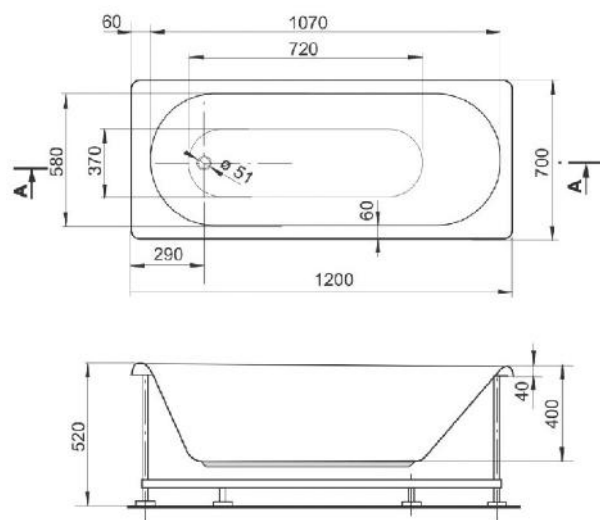

ATLANTIC 120

AKRIL KÁD
ACRYLIC BATHTUB

Cikkszám Article number	5999123010162
Méret Dimensions	1200 x 700 x 400 mm
Beépítési mód Installation method	Beépíthető Built-in
Túlfolyó Overflow	Igen Yes