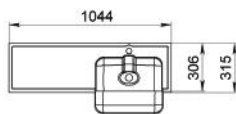

KOURTNEY

MOSDÓ
WASHBASIN

Méret Dimensions	545 x 368 x 118 mm
Beépítési mód Installation method	Beépíthető Built-in
Túlfolyó Overflow	Nem No

KOURTNEY L

MOSDÓ
WASHBASIN

B-B

A-A

C (1 : 5)