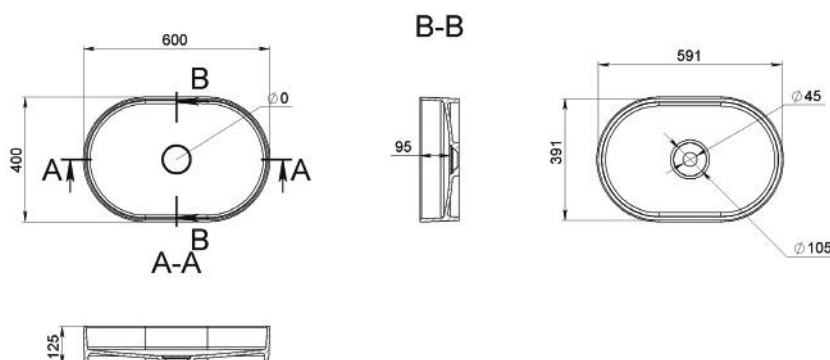

CONNOR

MOSDÓ
WASHBASIN