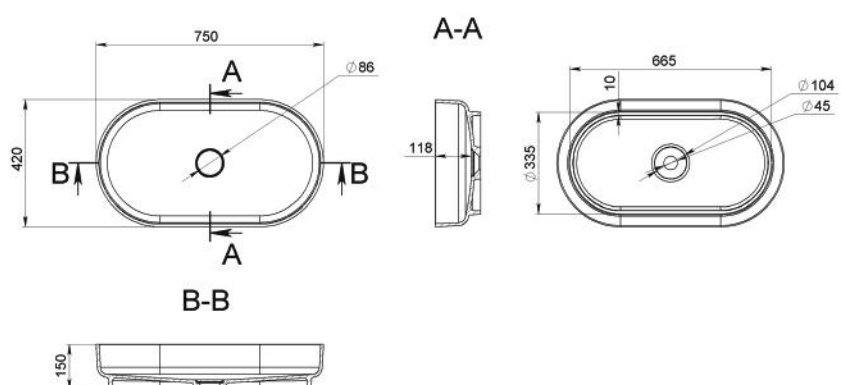

SCARLETT 420

MOSDÓ
WASHBASIN

Méret Dimensions	Ø420 x 180 mm
Beépítési mód Installation method	Pultra ültethető Countertop
Túlfolyó Overflow	Nem No

SCARLETT 750

MOSDÓ
WASHBASIN

Méret Dimensions	750 x 420 x 150 mm
Beépítési mód Installation method	Pultra ültethető Countertop
Túlfolyó Overflow	Nem No