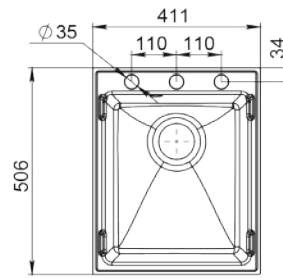

*Note the colour range markings!

**10 ÉV GARANCIA
10 YEAR WARRANTY**

NOBA 410

MOSOGATÓ
KITCHEN SINK

Méret Dimensions	411 x 506 x 220 mm
Kikönyített lyukak Countersunk holes	Igen Yes
Beépítési mód Installation method	Beépíthető Built-in
Design Design	Egymedencés Single basin