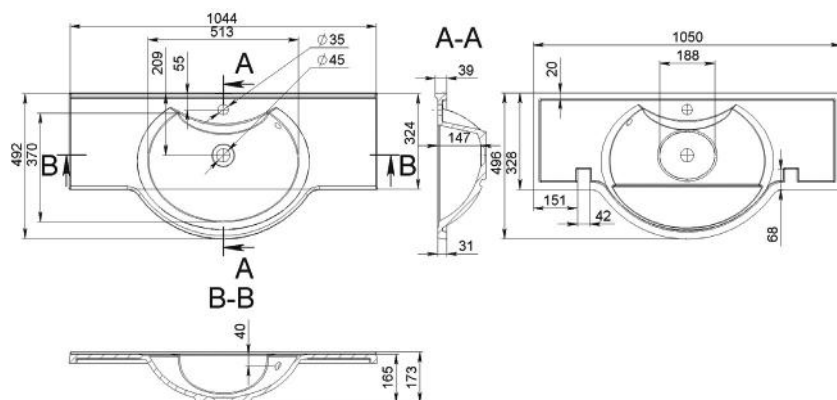

FELIPE 1050

MOSDÓ
WASHBASIN

Méret Dimensions	1050 x 496 x 173 mm
Beépítési mód Installation method	Beépíthető Built-in
Túlfolyó Overflow	Igen Yes

FELIPE 1400

MOSDÓ
WASHBASIN