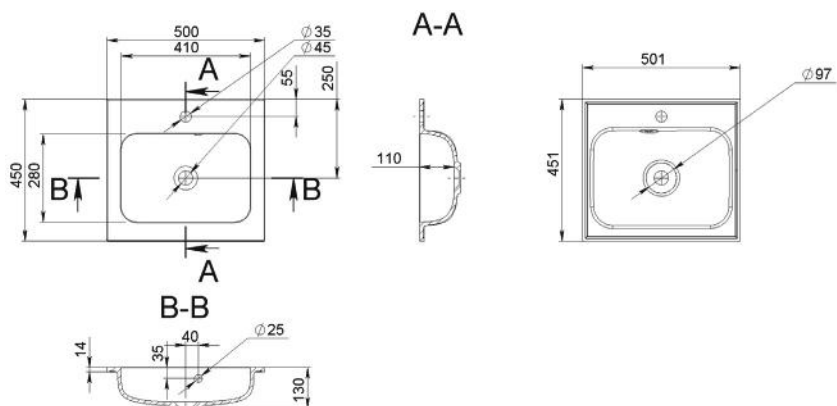

GABRIEL 500

MOSDÓ
WASHBASIN

Méret Dimensions	501 x 451 x 130 mm
Beépítési mód Installation method	Beépíthető Built-in
Túlfolyó Overflow	Igen Yes