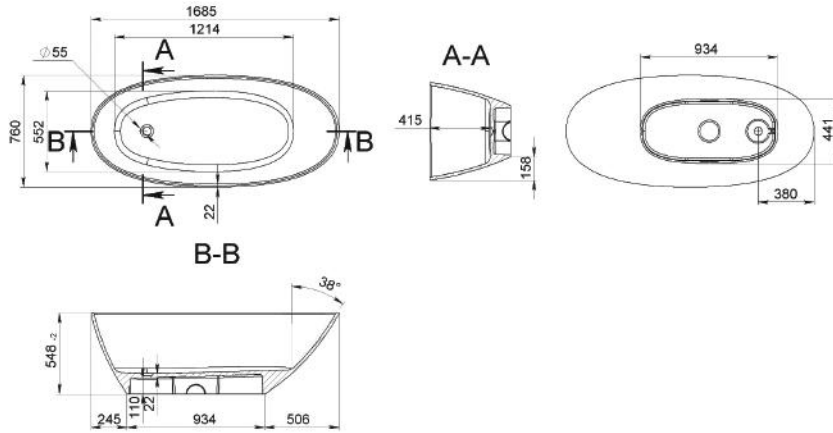

SADIE

ÖNTÖTT MÁRVÁNY KÁD
CAST MARBLE BATHTUB