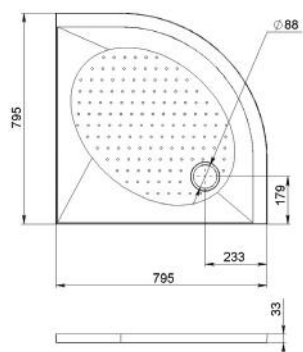

BAYLOR 1200

ÖNTÖTT MÁRVÁNY
ZUHANYTÁLCA
CAST MARBLE
SHOWER TRAY

Cikkszám
Article number

5999123007407

Méret
Dimensions

1197 x 797 x 29 mm

HUMPHREY 800

ÖNTÖTT MÁRVÁNY
ZUHANYTÁLCA
CAST MARBLE
SHOWER TRAY