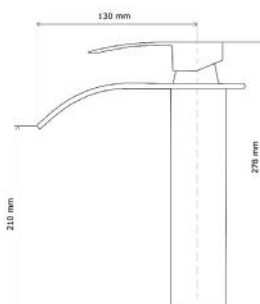

SISY GOLD

MAGASÍTOTT MOSDÓ CSAPTELEP
TALL WASHBASIN FAUCET

Cikkszám Article number	5999123008497
Szerelési mód Mounting method	Mosdóra szerelhető Deck-Mounted
Forgatható Rotate	Nem No
Anyag Material	Sárgaréz Brass
Keverő szelep anyag Mixing valve material	Műanyag Plastic