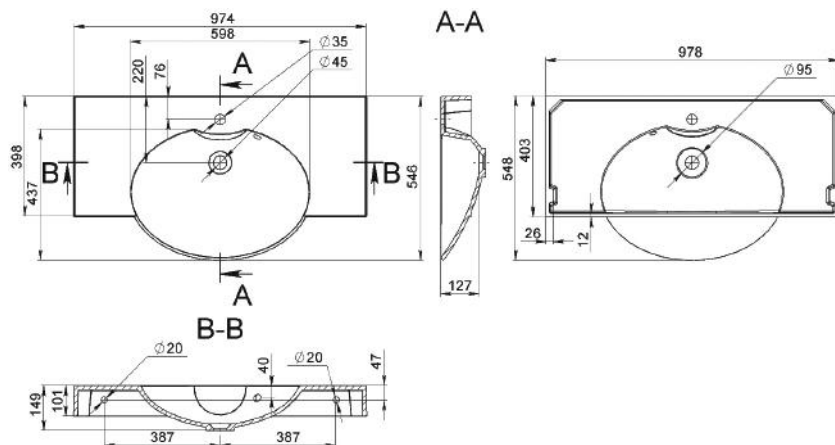

RONNIE

MOSDÓ
WASHBASIN

Méret Dimensions	978 x 548 x 149 mm
Beépítési mód Installation method	Beépíthető Built-in
Túlfolyó Overflow	Nem No