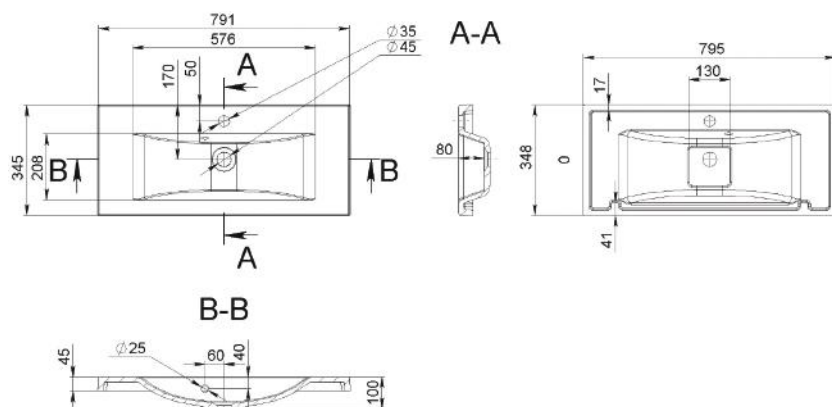

CYRUS

MOSDÓ
WASHBASIN

Méret Dimensions	793 x 423 x 147 mm
Beépítési mód Installation method	Pultra ültethető Countertop
Túlfolyó Overflow	Igen Yes

DANNIE

MOSDÓ
WASHBASIN

Méret Dimensions	795 x 348 x 100 mm
Beépítési mód Installation method	Beépíthető Built-in
Túlfolyó Overflow	Igen Yes