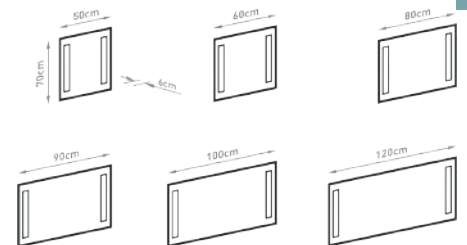

ORIENT

TÜKÖR MIRROR

Méreték Dimensions	500, 600, 800, 900, 1000, 1200 x 700 x 60 mm
Színhőmérséklet Color temperature	meleg fehér (3000K) warm white (3000K) természetes fehér (4000K) natural white (4000K)
Fényforrás Light source	Tubes LED 12V DC
Fényforrás élettartam Light source lifetime	30000 óra 30000 hours
Energiafogyasztás Energy consumption	23W
Tápegység Power supply	10A 230V (opcionálisan 16A)