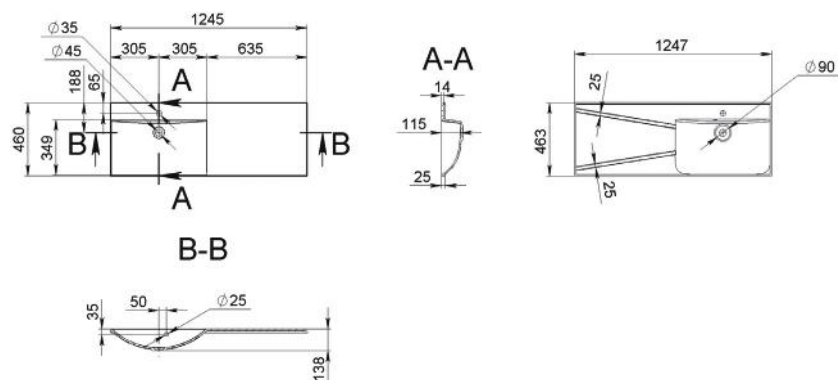

ENZO 1245 L

MOSDÓ
WASHBASIN

Méret Dimensions	1247 x 463 x 138 mm
Beépítési mód Installation method	Beépíthető Built-in
Túlfolyó Overflow	Igen Yes

ENZO 1245 R

MOSDÓ
WASHBASIN