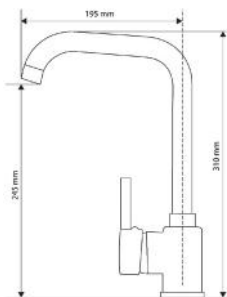

VENUS BLACK

KONYHAI CSAPTELEP
KITCHEN FAUCET

Cikkszám Article number	5999123007841
Szerelési mód Mounting method	Mosogatóra szerelhető Deck-Mounted
Forgatható Rotate	Igen Yes
Anyag Material	Sárgaréz Brass
Keverő szelep anyag Mixing valve material	Műanyag Plastic
Bekötési átmérő Connection diameter	22 mm