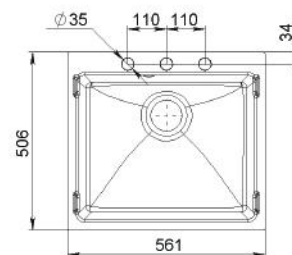

Méret Dimensions	561 x 506 x 220 mm
Kikönyített lyukak Countersunk holes	Igen Yes
Beépítési mód Installation method	Beépíthető Built-in
Design Design	Egymedencés Single basin