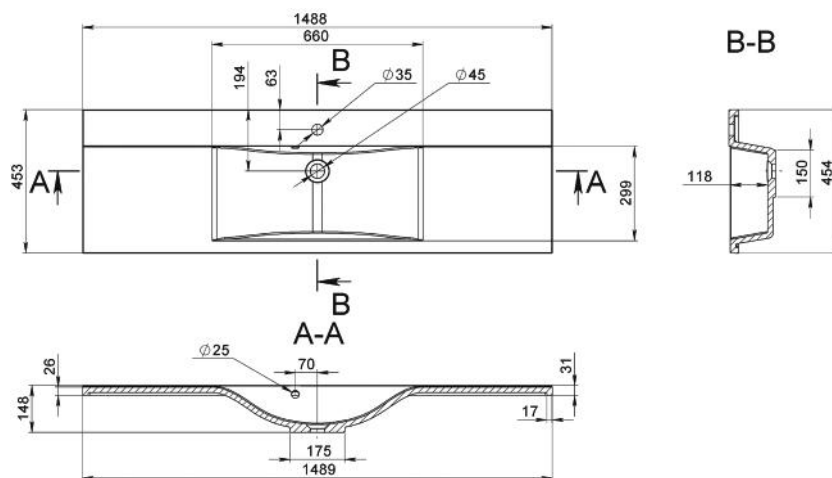

ANTHONY

MOSDÓ
WASHBASIN

Méret Dimensions	Ø400 x 120 mm
Beépítési mód Installation method	Pultra ültethető Countertop
Túlfolyó Overflow	Nem No

ARIANA

MOSDÓ
WASHBASIN

Méret Dimensions	1488 x 453 x 148 mm
Beépítési mód Installation method	Beépíthető Built-in
Túlfolyó Overflow	Igen Yes