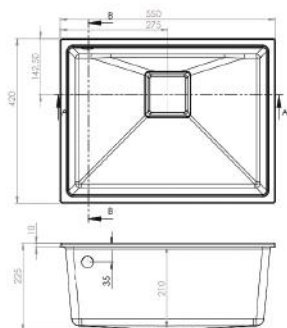

SOMA

MOSOGATÓ KITCHEN SINK

Méret Dimensions	550 x 420 x 225 mm
Beépítési mód Installation method	Beépíthető Built-in
Design Design	Egymedencés Single basin