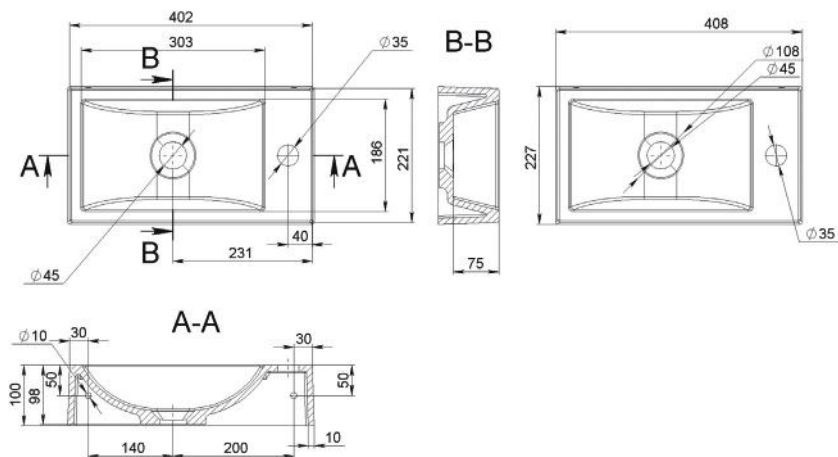

Méret Dimensions	408 x 227 x 100 mm
Beépítési mód Installation method	Pultra ültethető / Dübellel falra szerelhető Countertop / Wall-mounted
Túlfolyó Overflow	Nem No

AMY R

MOSDÓ
WASHBASIN

Méret Dimensions	408 x 227 x 100 mm
Beépítési mód Installation method	Pultra ültethető / Dübellel falra szerelhető Countertop / Wall-mounted
Túlfolyó Overflow	Nem No