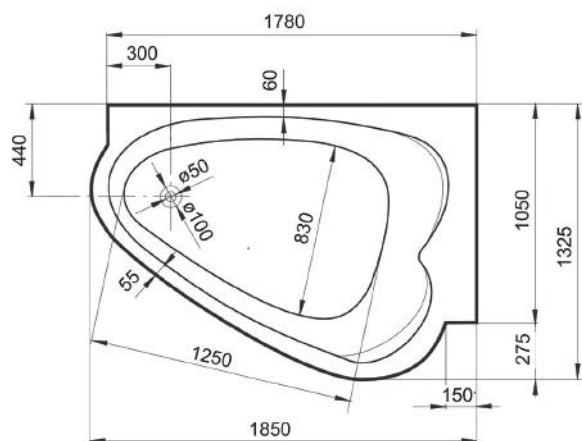

LOVELY RIGHT

AKRIL KÁD
ACRYLIC BATHTUB

Cikkszám Article number	5999123010001
Méret Dimensions	1780 x 1325 x 620 mm
Beépítési mód Installation method	Beépíthető Built-in
Túlfolyó Overflow	Igen Yes