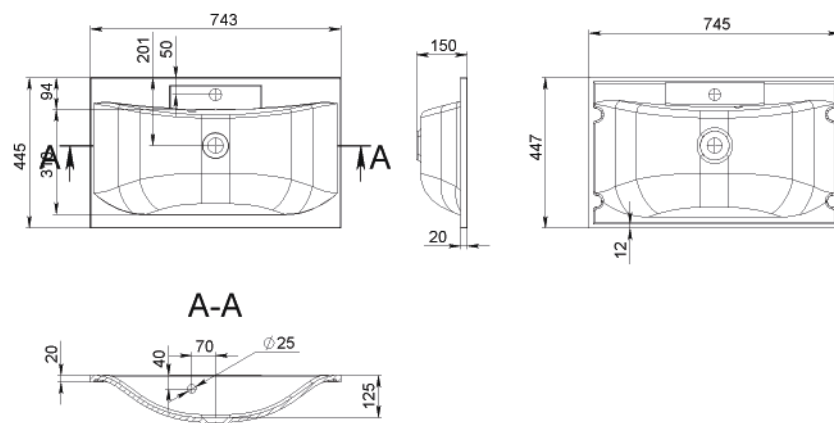

STUART

MOSDÓ
WASHBASIN