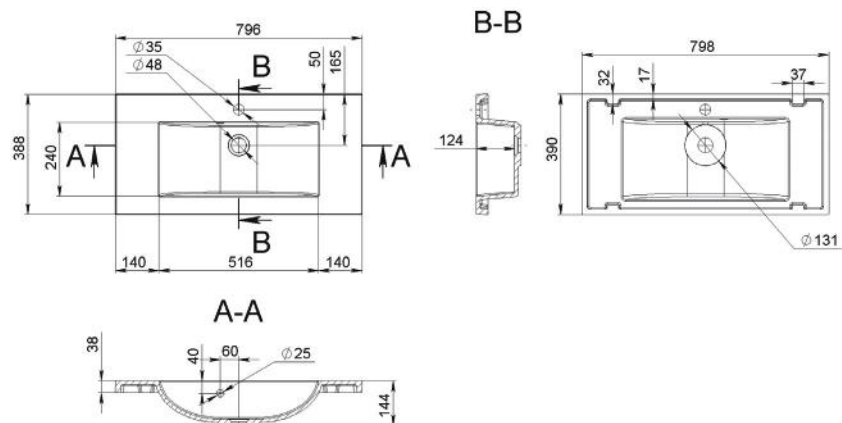

Méret Dimensions	798 x 390 x 144 mm
Beépítési mód Installation method	Beépíthető Built-in
Túlfolyó Overflow	Igen Yes