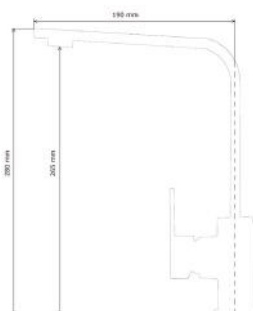

ESTHER ROSEGOLD

KONYHAI CSAPTELEP
KITCHEN FAUCET

Cikkszám Article number	5999123007759
Szerelési mód Mounting method	Mosogatóra szerelhető Deck-Mounted
Forgatható Rotate	Igen Yes
Anyag Material	Sárgaréz Brass
Keverő szelep anyag Mixing valve material	Műanyag Plastic
Bekötési átmérő Connection diameter	24 mm