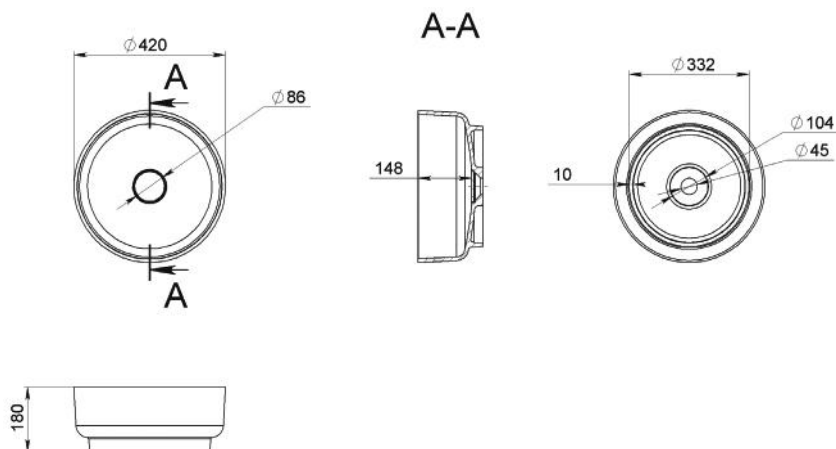

SCARLETT 420

MOSDÓ
WASHBASIN

Méret Dimensions	Ø420 x 180 mm
Beépítési mód Installation method	Pultra ültethető Countertop
Túlfolyó Overflow	Nem No

SCARLETT 750

MOSDÓ
WASHBASIN