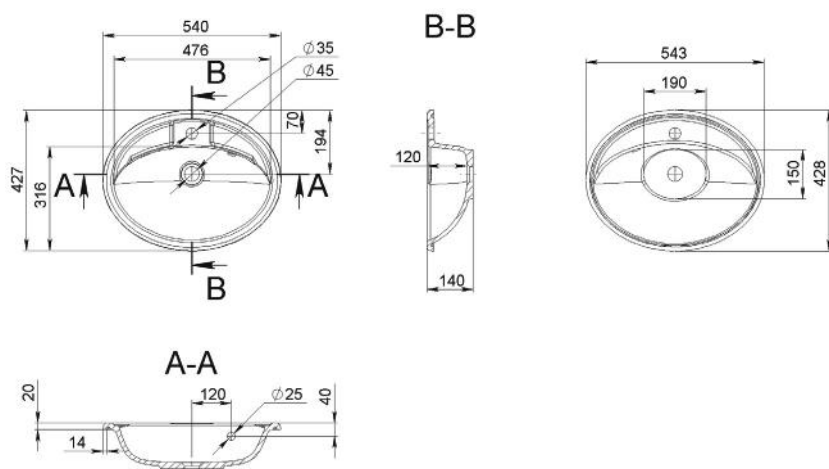

SHARON

MOSDÓ
WASHBASIN