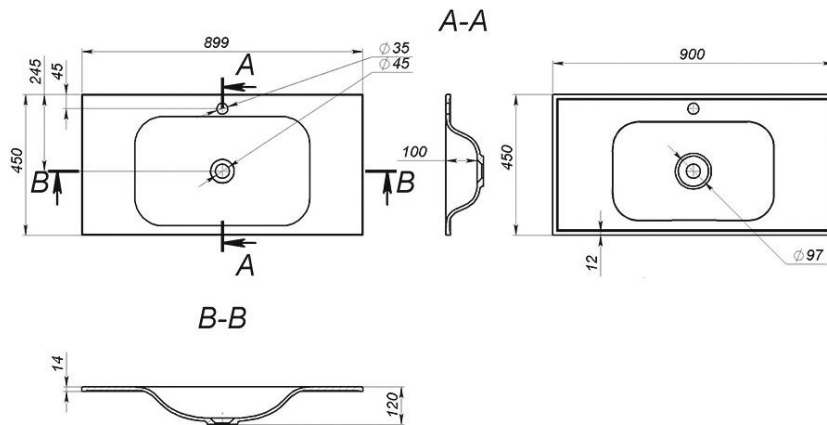

TIMO 800

MOSDÓ
WASHBASIN

Méret Dimensions	799 x 450 x 120 mm
Beépítési mód Installation method	Beépíthető Built-in
Túlfolyó Overflow	Nem No

TIMO 900

MOSDÓ
WASHBASIN

Méret Dimensions	900 x 450 x 120 mm
Beépítési mód Installation method	Beépíthető Built-in
Túlfolyó Overflow	Nem No