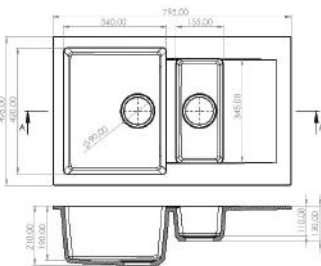

GERY

MOSOGATÓ KITCHEN SINK

Méret Dimensions	795 x 495 x 210 mm
Beépítési mód Installation method	Beépíthető Built-in
Design Design	Egymedencés + gyümölcsmosós Single basin + fruit washer