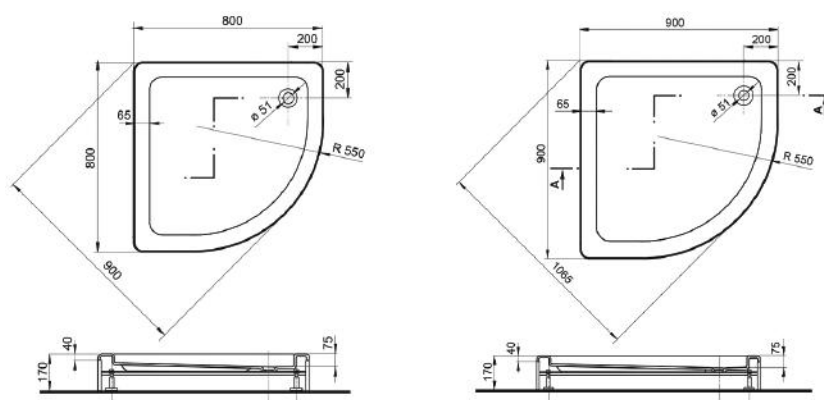

800 x 800 x 1800 mm
900 x 900 x 1800 mm

VIKTORIA

ZUHANYKABIN
SHOWER CABIN

Terméktípus
Product type

Íves
Curved

Alapanyag
Material

Plexi
Plexi

Méreték
Dimensions