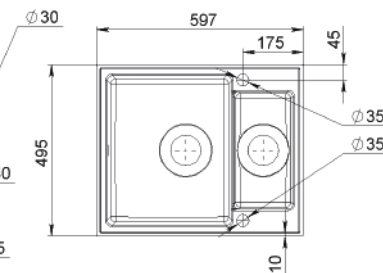

GRIFFIN

MOSOGATÓ KITCHEN SINK

Méret Dimensions	582 x 493 x 205 mm
Kikönyített lyukak Countersunk holes	Igen Yes
Beépítési mód Installation method	Beépíthető Built-in
Design Design	Egymedencés Single basin

CHRISTINA

MOSOGATÓ KITCHEN SINK

Méret Dimensions	597 x 495 x 204 mm
Kikönyített lyukak Countersunk holes	Igen Yes
Beépítési mód Installation method	Beépíthető Built-in
Design Design	Egymedencés + csepegtetőtálcsás Single basin + drip tray