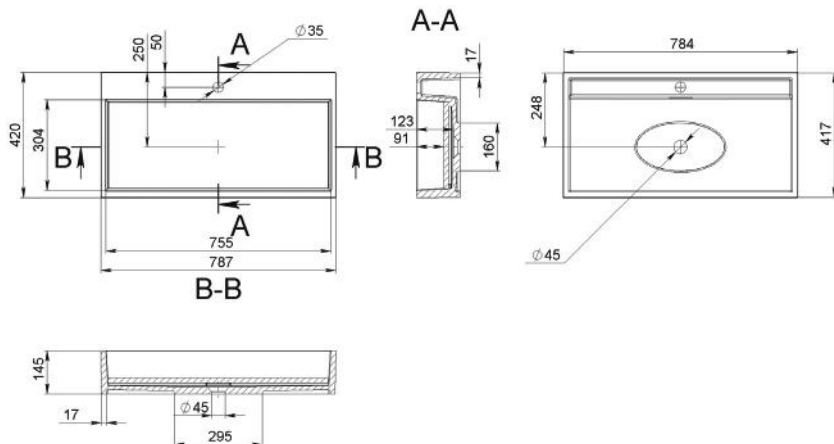

ROBYN 800

MOSDÓ
WASHBASIN