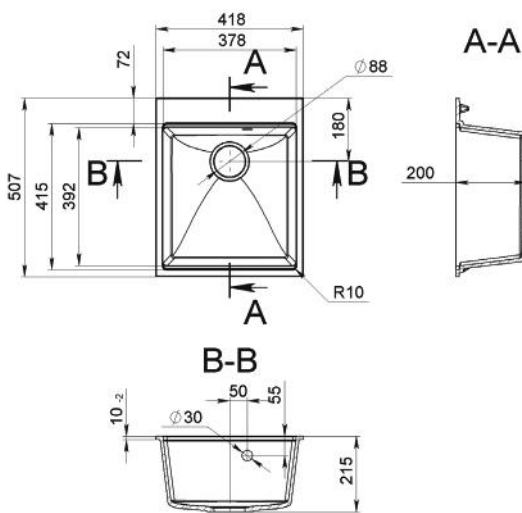

Méret Dimensions	418 x 507 x 215 mm
Kikönyített lyukak Countersunk holes	Igen Yes
Beépítési mód Installation method	Beépíthető Built-in
Design Design	Egymedencés Single basin