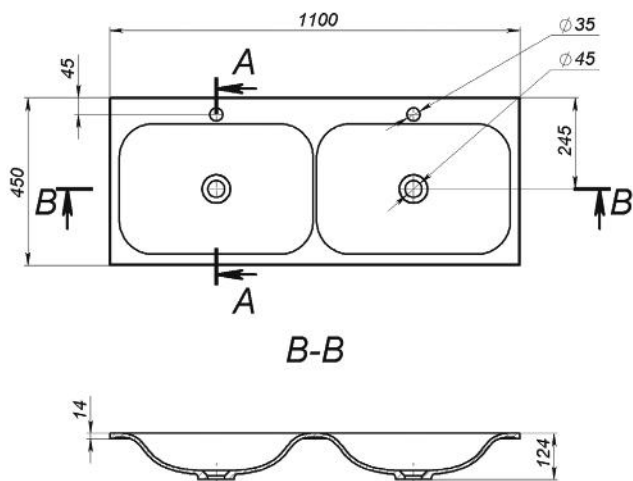

TIMO 1000

MOSDÓ
WASHBASIN

Méret Dimensions	1000 x 450 x 120 mm
Beépítési mód Installation method	Beépíthető Built-in
Túlfolyó Overflow	Nem No

TIMO 1100-2

MOSDÓ
WASHBASIN

A-A

FÉNYES FEHÉR
GLOSSY WHITE

MATT FEHÉR
MATT WHITE