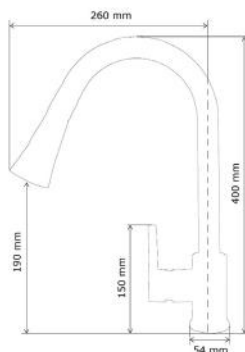

KATE CHROME

KONYHAI CSAPTELEP
KITCHEN FAUCET

Cikkszám Article number	5999123007711
Szerelési mód Mounting method	Mosogatóra szerelhető Deck-Mounted
Forgatható Rotate	Igen Yes
Anyag Material	Sárgaréz Brass
Keverő szelep anyag Mixing valve material	Műanyag Plastic