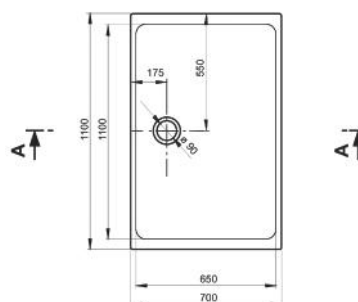

PATRIC

AKRIL ZUHANYTÁLCA
ACRYLIC SHOWER TRAY

Cikkszám
Article number

5999123011107

Méret
Dimensions

1100 x 700 x 80 mm