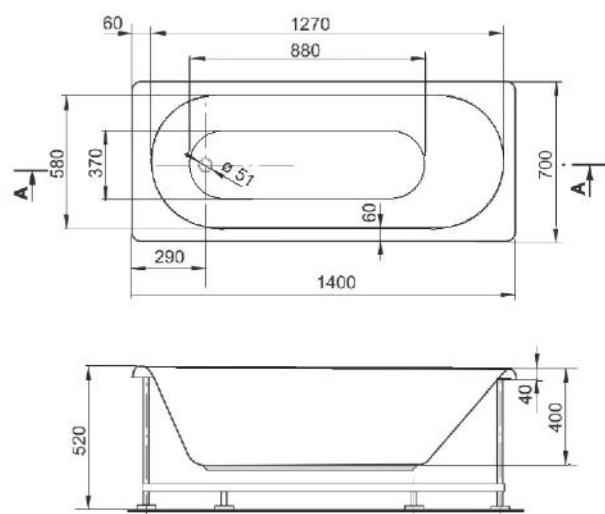

ATLANTIC 140

AKRIL KÁD
ACRYLIC BATHTUB

Cikkszám Article number	5999123010155
Méret Dimensions	1400 x 700 x 400 mm
Beépítési mód Installation method	Beépíthető Built-in
Túlfolyó Overflow	Igen Yes