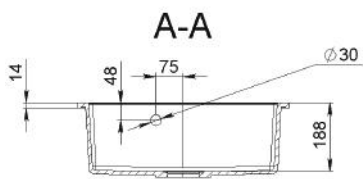

GRIFFIN

MOSOGATÓ KITCHEN SINK

Méret Dimensions	582 x 493 x 205 mm
Kikönyített lyukak Countersunk holes	Igen Yes
Beépítési mód Installation method	Beépíthető Built-in
Design Design	Egymedencés Single basin

CHRISTINA

MOSOGATÓ KITCHEN SINK

Méret Dimensions	597 x 495 x 204 mm
Kikönyített lyukak Countersunk holes	Igen Yes
Beépítési mód Installation method	Beépíthető Built-in
Design Design	Egymedencés + csepegtetőtálcsás Single basin + drip tray