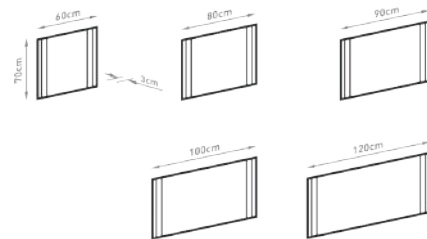

CHARM

TÜKÖR
MIRROR

Méreték Dimensions	600, 800, 900, 1000, 1200 x 700 x 30 mm
Színhőmérséklet Color temperature	meleg fehér (3000K) warm white (3000K) természetes fehér (4000K) natural white (4000K)
Fényforrás Light source	LED smd 480lm/m, 12V DC
Fényforrás élettartam Light source lifetime	30000 óra 30000 hours
Energiafogyasztás Energy consumption	13W
Tápegység Power supply	230V 50Hz