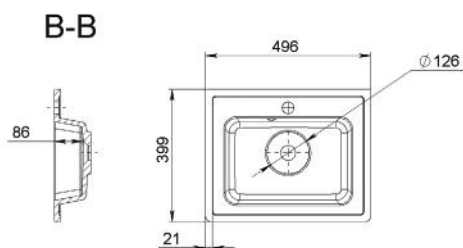

BIRDIE 600

MOSDÓ
WASHBASIN

Méret Dimensions	598 x 494 x 143 mm
Beépítési mód Installation method	Pultra ültethető Countertop
Túlfolyó Overflow	Igen Yes

BIRDIE 900

MOSDÓ
WASHBASIN

Méret Dimensions	896 x 494 x 143 mm
Beépítési mód Installation method	Pultra ültethető Countertop
Túlfolyó Overflow	Igen Yes

BIRDIE 1200

MOSDÓ
WASHBASIN

Méret Dimensions	1196 x 495 x 143 mm
Beépítési mód Installation method	Pultra ültethető Countertop
Túlfolyó Overflow	Igen Yes

BOBA 500

MOSDÓ
WASHBASIN

Méret Dimensions	496 x 399 x 110 mm
Beépítési mód Installation method	Beépíthető Built-in
Túlfolyó Overflow	Igen Yes