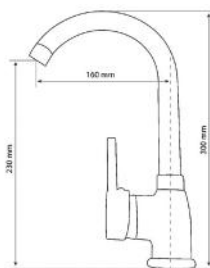

ZOZO CHROME

KONYHAI CSAPTELEP
KITCHEN FAUCET

Cikkszám Article number	5999123007698
Szerelési mód Mounting method	Mosogatóra szerelhető Deck-Mounted
Forgatható Rotate	Igen Yes
Anyag Material	Sárgaréz Brass
Keverő szelep anyag Mixing valve material	Műanyag Plastic
Bekötési átmérő Connection diameter	22 mm