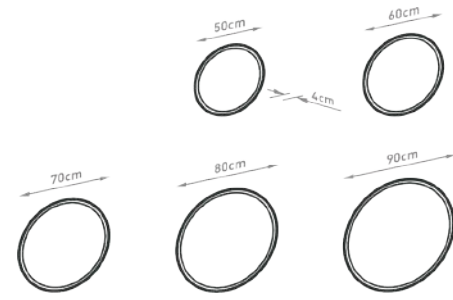

MAKI

TÜKÖR MIRROR

Méreték Dimensions	Ø500, Ø600, Ø700, Ø800, Ø900 x 40 mm
Színhőmérséklet Color temperature	meleg fehér (3000K) warm white (3000K) természetes fehér (4000K) natural white (4000K)
Fényforrás Light source	LED smd 1000lm/m, 12V DC
Fényforrás élettartam Light source lifetime	30000 óra 30000 hours
Energiafogyasztás Energy consumption	11-23W
Tápegység Power supply	230V 50Hz