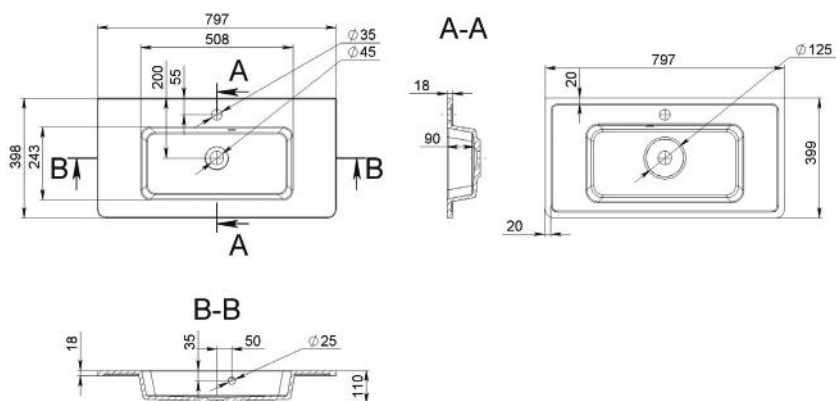

BOBA 800

MOSDÓ
WASHBASIN

Méret Dimensions	797 x 399 x 110 mm
Beépítési mód Installation method	Beépíthető Built-in
Túlfolyó Overflow	Igen Yes

BOBA 900

MOSDÓ
WASHBASIN