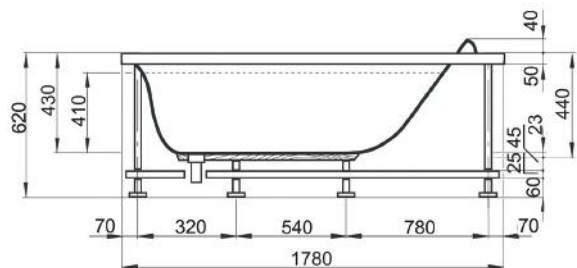

LOVELY RIGHT

AKRIL KÁD
ACRYLIC BATHTUB

Cikkszám Article number	5999123010001
Méret Dimensions	1780 x 1325 x 620 mm
Beépítési mód Installation method	Beépíthető Built-in
Túlfolyó Overflow	Igen Yes