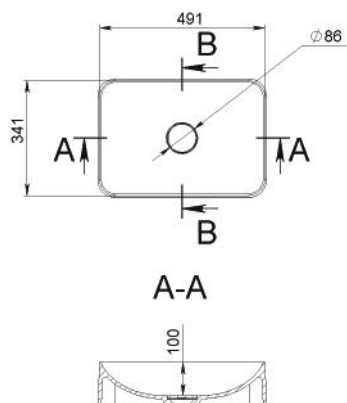

HORATIO

MOSDÓ
WASHBASIN

B-B

Méret Dimensions	500 x 350 x 130 mm
Beépítési mód Installation method	Pultra ültethető Countertop
Túlfolyó Overflow	Nem No

ISABELLE

MOSDÓ
WASHBASIN

Méret Dimensions	547 x 430 x 120 mm
Beépítési mód Installation method	Beépíthető Built-in
Túlfolyó Overflow	Igen Yes