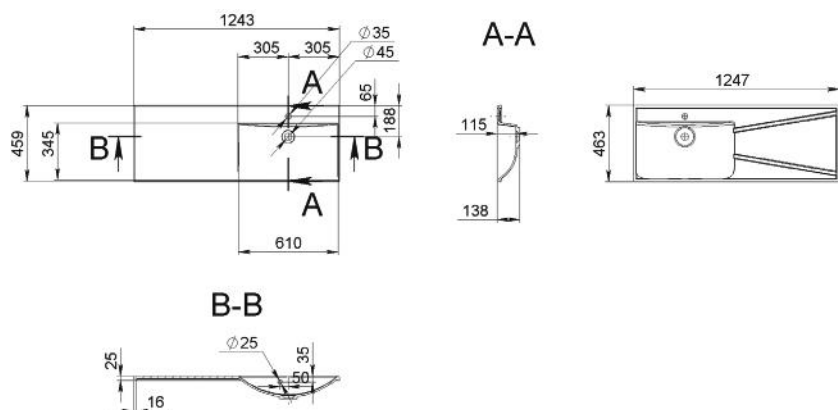

ENZO 1245 L

MOSDÓ
WASHBASIN

Méret Dimensions	1247 x 463 x 138 mm
Beépítési mód Installation method	Beépíthető Built-in
Túlfolyó Overflow	Igen Yes

ENZO 1245 R

MOSDÓ
WASHBASIN

Méret Dimensions	1247 x 463 x 138 mm
Beépítési mód Installation method	Beépíthető Built-in
Túlfolyó Overflow	Igen Yes