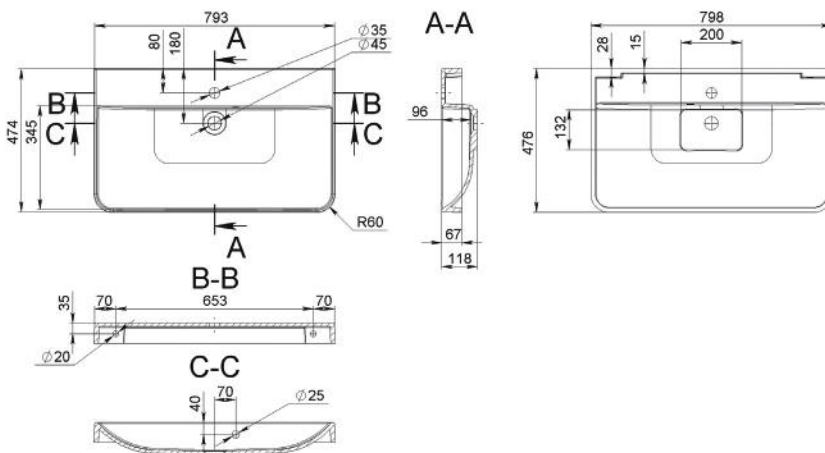

MILAN

MOSDÓ WASHBASIN

Méret Dimensions	Ø497 x 174 mm
Beépítési mód Installation method	Pultra ültethető Countertop
Túlfolyó Overflow	Nem No

MILEY

MOSDÓ WASHBASIN

Méret Dimensions	798 x 476 x 118 mm
Beépítési mód Installation method	Beépíthető Built-in
Túlfolyó Overflow	Igen Yes