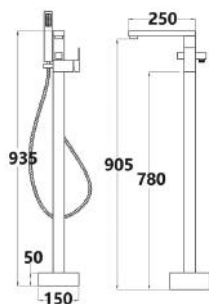

FREEDOM MATT BLACK

KÁD CSAPTELEP BATHTUB FAUCET

Cikkszám Article number	5999123008930
Szerelési mód Mounting method	Szabadon álló Freestanding
Forgatható Rotate	Nem No
Anyag Material	Sárgaréz Brass
Keverő szelep anyag Mixing valve material	Műanyag Plastic
Bekötési átmérő Connection diameter	28 mm