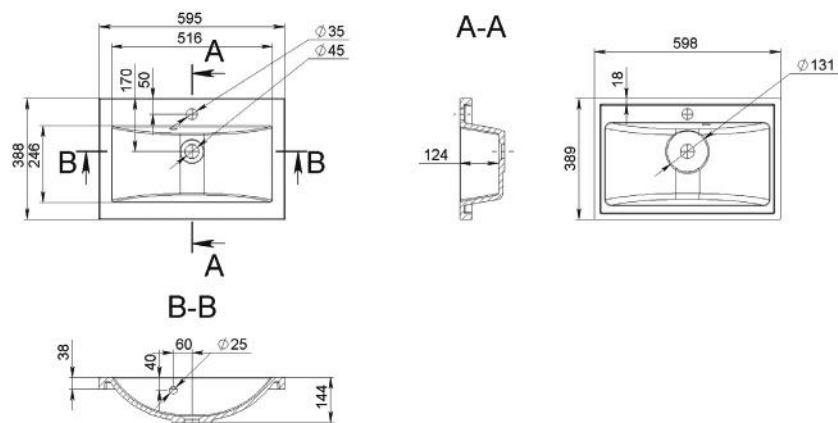

FANNI 600

MOSDÓ
WASHBASIN

Méret Dimensions	598 x 389 x 144 mm
Beépítési mód Installation method	Beépíthető Built-in
Túlfolyó Overflow	Igen Yes

FANNI 800

MOSDÓ
WASHBASIN