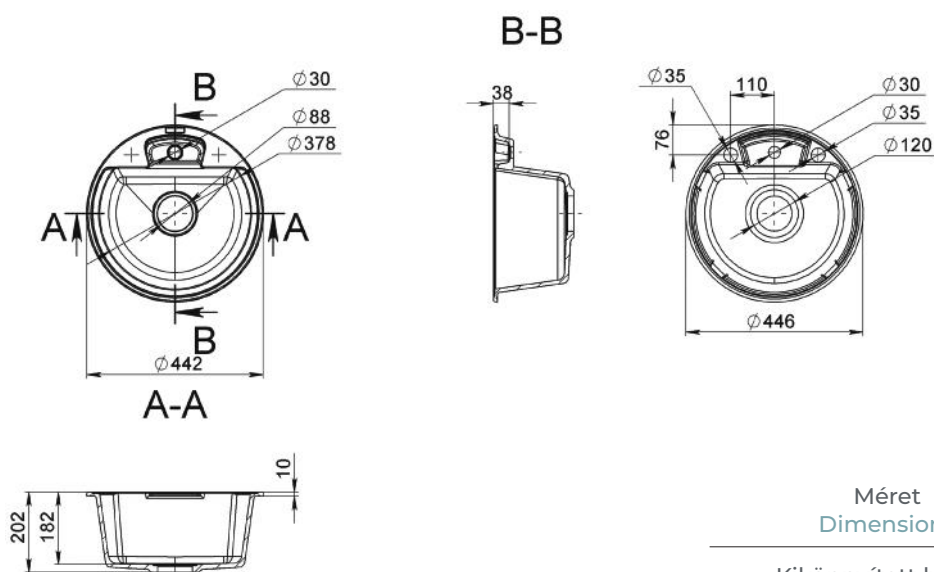

CARL

MOSOGATÓ
KITCHEN SINK

Méret Dimensions	Ø446 x 202 mm
Kikönyített lyukak Countersunk holes	Igen Yes
Beépítési mód Installation method	Beépíthető Built-in
Design Design	Egymedencés Single basin

BAMBY

MOSOGATÓ
KITCHEN SINK