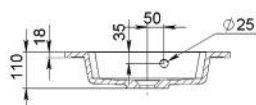

BIRDIE 1200

MOSDÓ
WASHBASIN

Méret Dimensions	1196 x 495 x 143 mm
Beépítési mód Installation method	Pultra ültethető Countertop
Túlfolyó Overflow	Igen Yes

BOBA 500

MOSDÓ
WASHBASIN

Méret Dimensions	496 x 399 x 110 mm
Beépítési mód Installation method	Beépíthető Built-in
Túlfolyó Overflow	Igen Yes