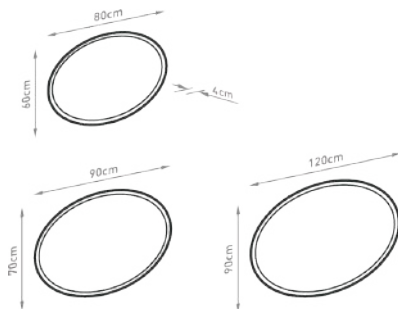

Méreték Dimensions	800 x 600 x 40 mm, 900 x 700 x 40 mm, 1200 x 900 x 40 mm
Színhőmérséklet Color temperature	meleg fehér (3000K) warm white (3000K) természetes fehér (4000K) natural white (4000K)
Fényforrás Light source	LED smd 1000lm/m, 12V DC
Fényforrás élettartam Light source lifetime	30000 óra 30000 hours
Energiafogyasztás Energy consumption	18-29W
Tápegység Power supply	230V 50Hz