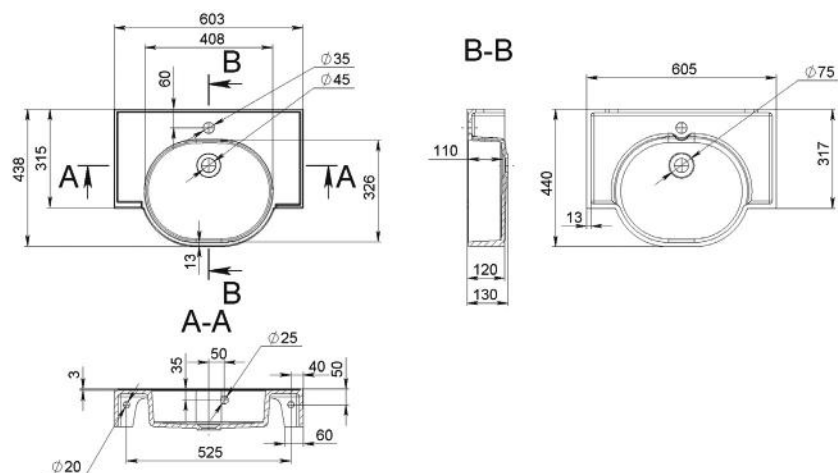

LEONARD 612

MOSDÓ
WASHBASIN

Méret Dimensions	605 x 440 x 130 mm
Beépítési mód Installation method	Pultra ültethető / Dübellel falra szerelhető Countertop / Wall-mounted
Túlfolyó Overflow	Igen Yes