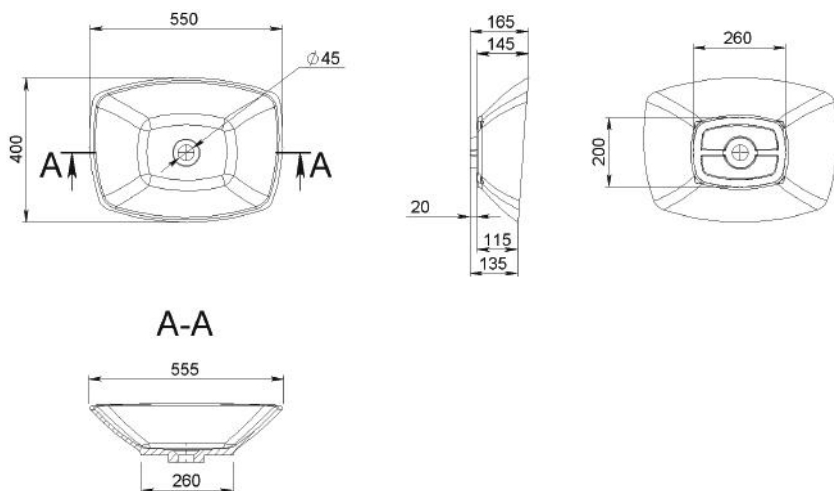

STUART

MOSDÓ
WASHBASIN

Méret Dimensions	745 x 447 x 150 mm
Beépítési mód Installation method	Beépíthető Built-in
Túlfolyó Overflow	Igen Yes

TAMMI

MOSDÓ
WASHBASIN

Méret Dimensions	550 x 400 x 165 mm
Beépítési mód Installation method	Pultra ültethető Countertop
Túlfolyó Overflow	Nem No