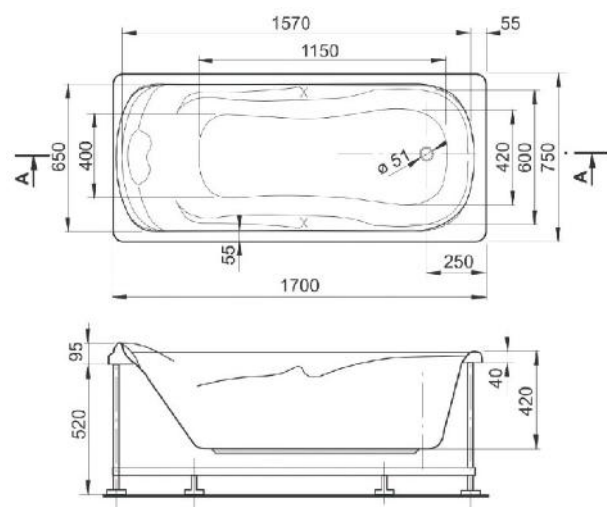

Cikkszám Article number	5999123010056
Méret Dimensions	1700 x 750 x 420 mm
Beépítési mód Installation method	Beépíthető Built-in
Túlfolyó Overflow	Igen Yes

VENICE 110

AKRIL KÁD
ACRYLIC BATHTUB

Cikkszám Article number	5999123010216
Méret Dimensions	1100 x 750 x 350 mm
Beépítési mód Installation method	Beépíthető Built-in
Túlfolyó Overflow	Igen Yes