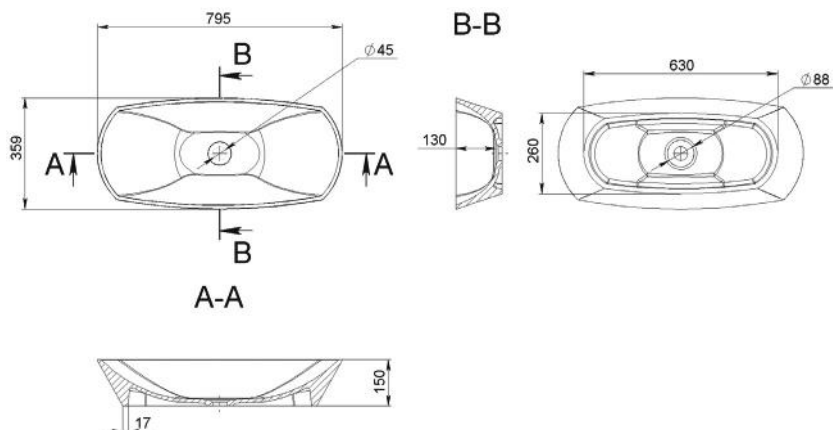

ERICK

MOSDÓ
WASHBASIN

Méret Dimensions	795 x 359 x 150 mm
Beépítési mód Installation method	Pultra ültethető Countertop
Túlfolyó Overflow	Nem No

ERNEST

MOSDÓ
WASHBASIN