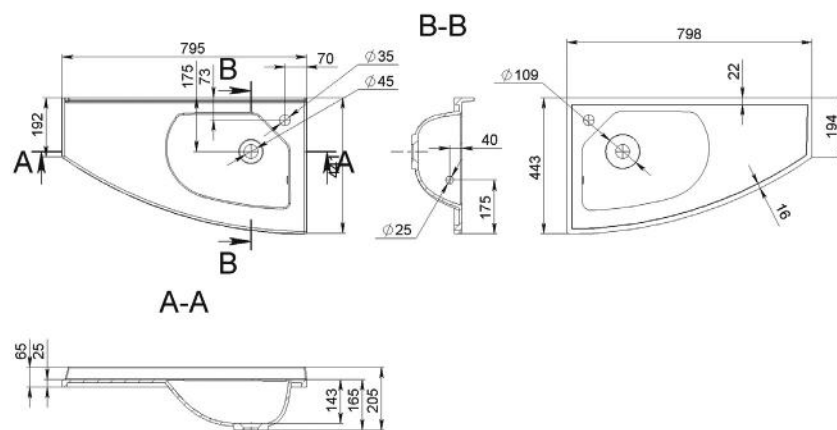

PABLO 800 L

MOSDÓ
WASHBASIN

Méret Dimensions	798 x 443 x 205 mm
Beépítési mód Installation method	Beépíthető Built-in
Túlfolyó Overflow	Igen Yes

PABLO 800 R

MOSDÓ
WASHBASIN

Méret Dimensions	798 x 443 x 205 mm
Beépítési mód Installation method	Beépíthető Built-in
Túlfolyó Overflow	Igen Yes