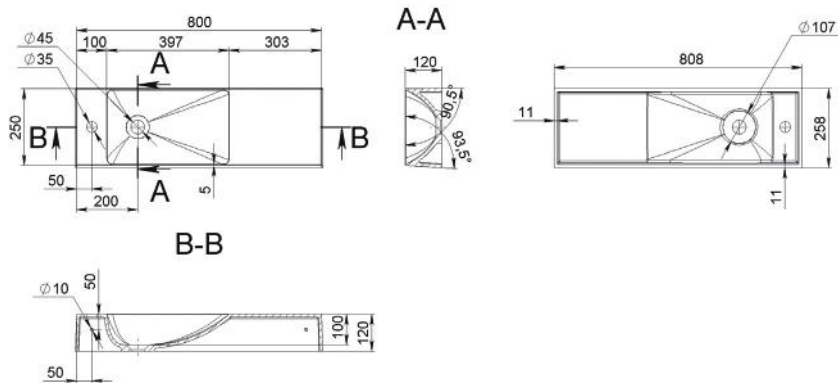

ALEXA

MOSDÓ
WASHBASIN

Méret Dimensions	500 x 350 x 122 mm
Beépítési mód Installation method	Pultra ültethető Countertop
Túlfolyó Overflow	Nem No

ALONZO L

MOSDÓ
WASHBASIN

Méret Dimensions	808 x 258 x 120 mm
Beépítési mód Installation method	Dübelrel falra szerelhető Wall-mounted
Túlfolyó Overflow	Nem No