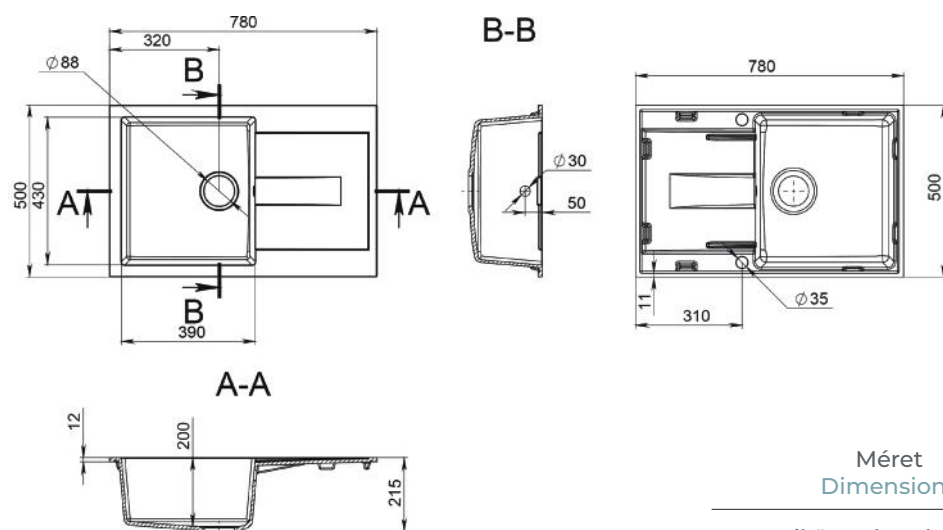

Méret Dimensions	780 x 500 x 215 mm
Kikönnyített lyukak Countersunk holes	Igen Yes
Beépítési mód Installation method	Beépíthető Built-in
Design Design	Egymedencés + csepegtetőtálcs Single basin + drip tray