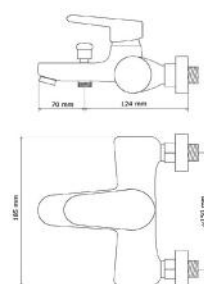

FOREVER MATT BLACK

KÁD- ÉS ZUHANY
CSAPTELEP
BATHTUB AND
SHOWER FAUCET

Cikkszám Article number	5999123008404
Szerelési mód Mounting method	Falra szerelhető Wall-Mounted
Forgatható Rotate	Nem No
Anyag Material	Sárgaréz Brass
Keverő szelep anyag Mixing valve material	Műanyag Plastic
Bekötési átmérő Connection diameter	24 mm