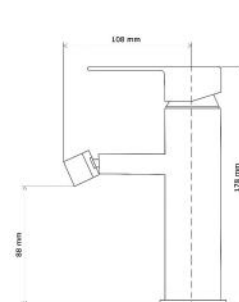

LOVE CHROME

BIDÉ CSAPTELEP BIDET FAUCET

Cikkszám Article number	5999123008251
Szerelési mód Mounting method	Bidére szerelhető Deck-Mounted
Forgatható Rotate	Nem No
Anyag Material	Sárgaréz Brass
Keverő szelep anyag Mixing valve material	Műanyag Plastic
Bekötési átmérő Connection diameter	22 mm