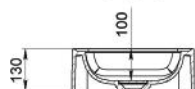

JAXON 380

MOSDÓ
WASHBASIN

B-B

A-A

Méret Dimensions	380 x 519 x 130 mm
Beépítési mód Installation method	Pultra ültethető Countertop
Túlfolyó Overflow	Nem No

JAXON 600

MOSDÓ
WASHBASIN

Méret Dimensions	600 x 450 x 140 mm
Beépítési mód Installation method	Pultra ültethető Countertop
Túlfolyó Overflow	Nem No