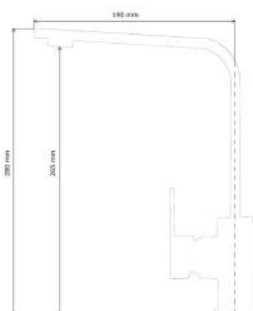

ESTHER BLACK

KONYHAI CSAPTELEP
KITCHEN FAUCET

Cikkszám Article number	5999123007674
Szerelési mód Mounting method	Mosogatóra szerelhető Deck-Mounted
Forgatható Rotate	Igen Yes
Anyag Material	Sárgaréz Brass
Keverő szelep anyag Mixing valve material	Műanyag Plastic
Bekötési átmérő Connection diameter	24 mm