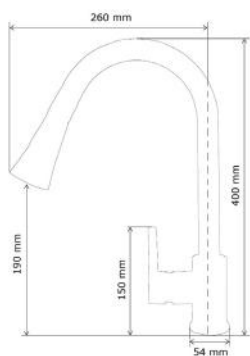

KATE BLACK

KONYHAI CSAPTELEP
KITCHEN FAUCET

Cikkszám Article number	5999123007704
Szerelési mód Mounting method	Mosogatóra szerelhető Deck-Mounted
Forgatható Rotate	Igen Yes
Anyag Material	Sárgaréz Brass
Keverő szelep anyag Mixing valve material	Műanyag Plastic