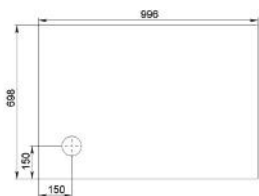

*Please note the colour choice markings!

**10 ÉV GARANCIA
10 YEAR WARRANTY**

BAYLOR 1000

ÖNTÖTT MÁRVÁNY
ZUHANYTÁLCA
CAST MARBLE
SHOWER TRAY

Cikkszám
Article number

5999123007421

Méret
Dimensions

996 x 698 x 32 mm