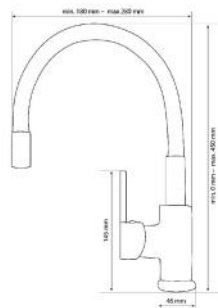

MARS WHITE

KONYHAI CSAPTELEP
KITCHEN FAUCET

Cikkszám Article number	5999123007667
Szerelési mód Mounting method	Mosogatóra szerelhető Deck-Mounted
Forgatható Rotate	Igen Yes
Anyag Material	Sárgaréz Brass
Keverő szelep anyag Mixing valve material	Műanyag Plastic
Bekötési átmérő Connection diameter	24 mm