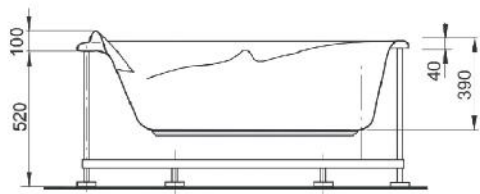

NILE

AKRIL KÁD
ACRYLIC BATHTUB

Cikkszám Article number	5999123010124
Méret Dimensions	1600 x 700 x 390 mm
Beépítési mód Installation method	Beépíthető Built-in
Túlfolyó Overflow	Igen Yes