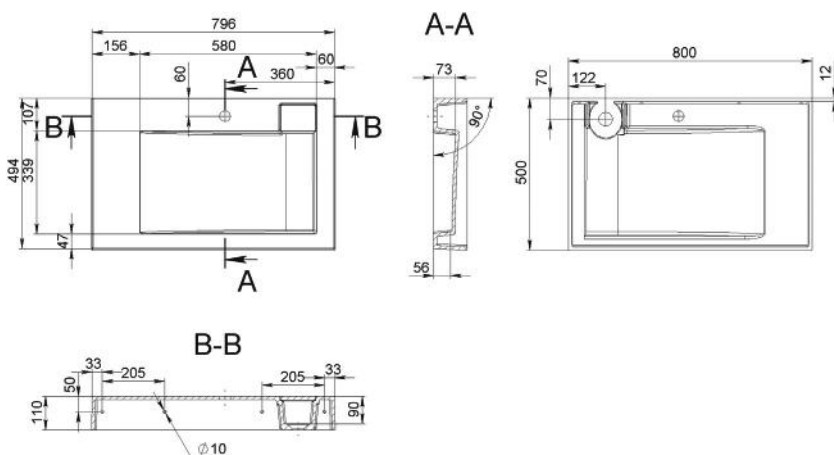

NEO

MOSDÓ WASHBASIN

Méret Dimensions	800 x 500 x 110 mm
Beépítési mód Installation method	Dübelrel falra szerelhető Wall-mounted
Túlfolyó Overflow	Nem No