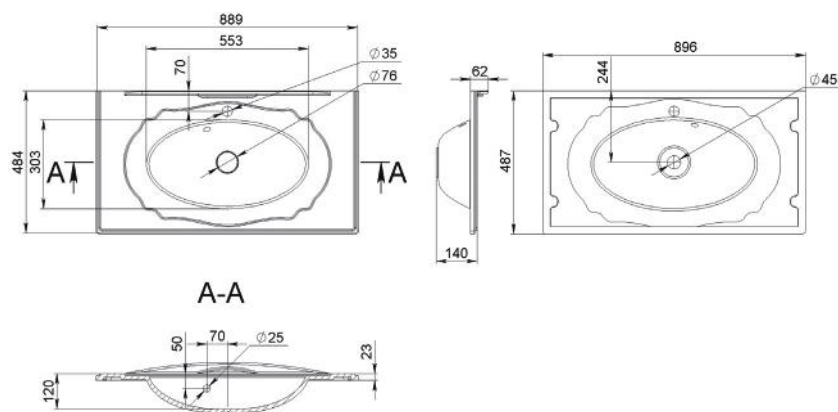

PHIL 750

MOSDÓ
WASHBASIN

Méret Dimensions	746 x 467 x 130 mm
Beépítési mód Installation method	Pultra ültethető Countertop
Túlfolyó Overflow	Igen Yes

PHOEBE

MOSDÓ
WASHBASIN

Méret Dimensions	896 x 487 x 120 mm
Beépítési mód Installation method	Beépíthető Built-in
Túlfolyó Overflow	Igen Yes