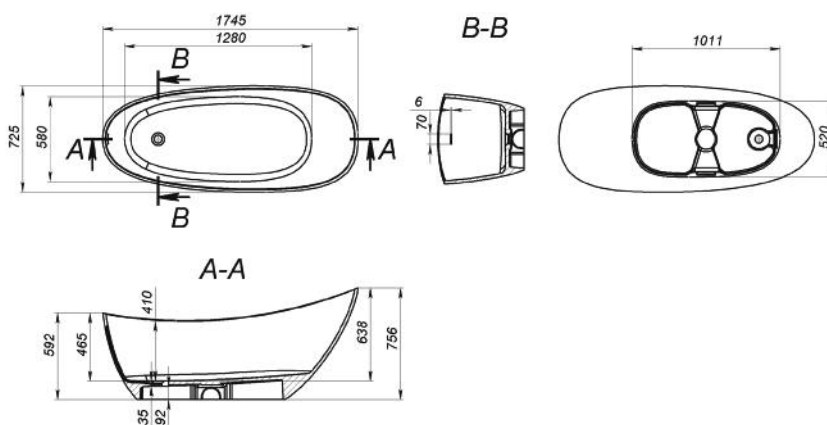

ANITA

ÖNTÖTT MÁRVÁNY KÁD
CAST MARBLE BATHTUB

Méret Dimensions	1745 x 725 x 756 mm
Beépítési mód Installation method	Szabadon álló Freestanding
Túlfolyó Overflow	Nem No