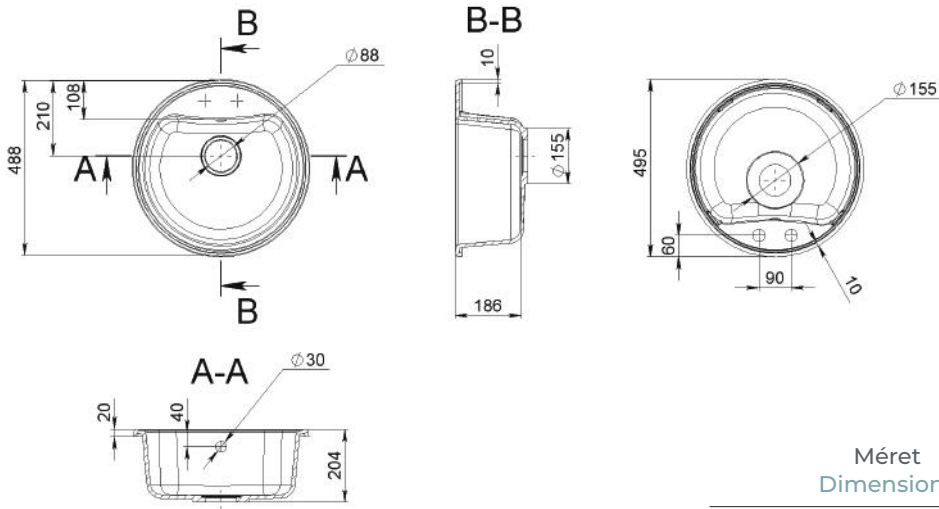

DROGO

MOSOGATÓ KITCHEN SINK

Méret Dimensions	Ø495 x 204 mm
Kikönyített lyukak Countersunk holes	Igen Yes
Beépítési mód Installation method	Beépíthető Built-in
Design Design	Egymedencés Single basin

ARAGORN 510

MOSOGATÓ KITCHEN SINK