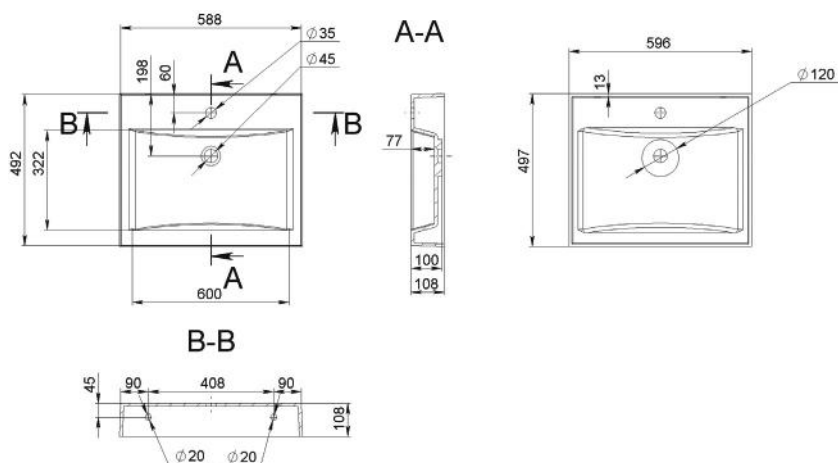

SCARLETT 900

MOSDÓ
WASHBASIN

Méret Dimensions	900 x 420 x 140 mm
Beépítési mód Installation method	Pultra ültethető Countertop
Túlfolyó Overflow	Nem No

SEAN 600

MOSDÓ
WASHBASIN

Méret Dimensions	569 x 497 x 108 mm
Beépítési mód Installation method	Pultra ültethető Countertop
Túlfolyó Overflow	Nem No