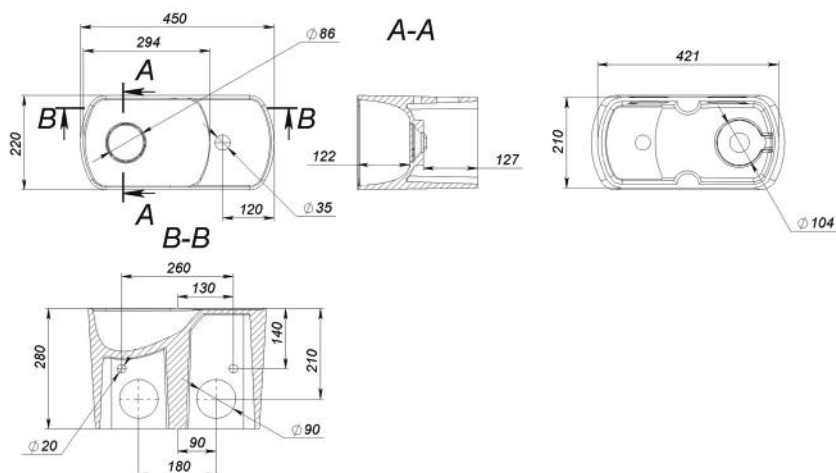

BARBARA L

MOSDÓ
WASHBASIN

Méret Dimensions	450 x 220 x 280 mm
Beépítési mód Installation method	Dübelrel falra szerelhető Wall-mounted
Túlfolyó Overflow	Nem No