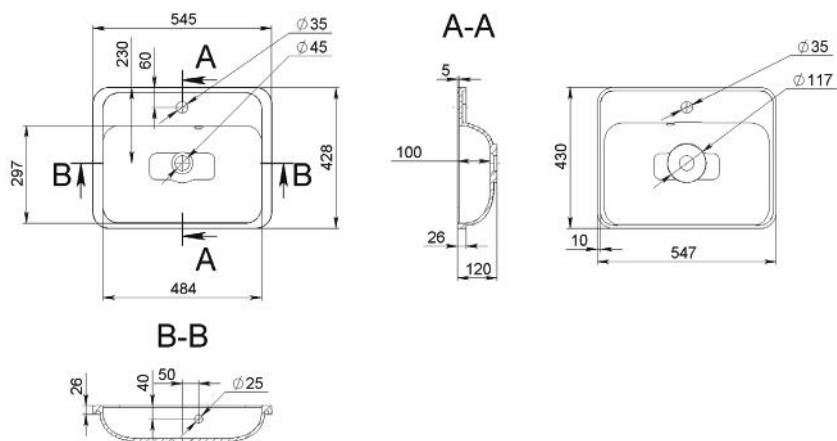

HORATIO

MOSDÓ
WASHBASIN

B-B

Méret Dimensions	500 x 350 x 130 mm
Beépítési mód Installation method	Pultra ültethető Countertop
Túlfolyó Overflow	Nem No

ISABELLE

MOSDÓ
WASHBASIN

Méret Dimensions	547 x 430 x 120 mm
Beépítési mód Installation method	Beépíthető Built-in
Túlfolyó Overflow	Igen Yes