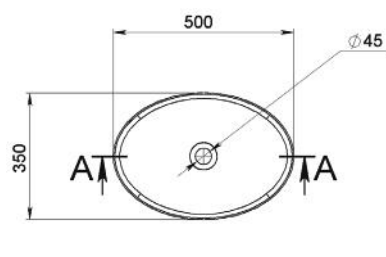

ALEXA

MOSDÓ
WASHBASIN

Méret Dimensions	500 x 350 x 122 mm
Beépítési mód Installation method	Pultra ültethető Countertop
Túlfolyó Overflow	Nem No