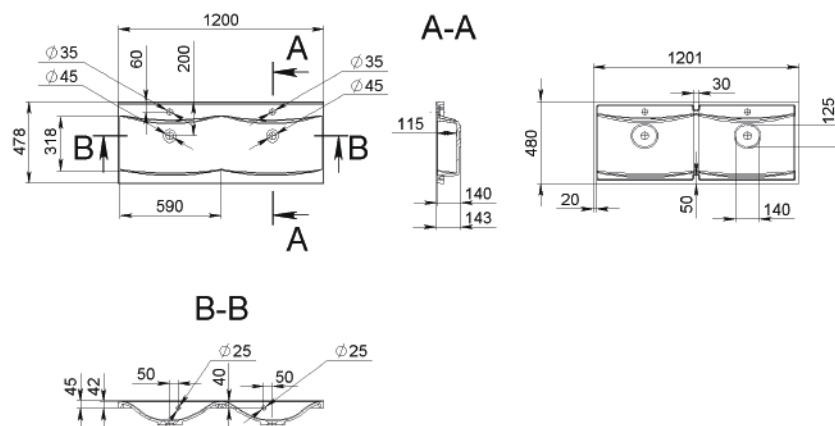

HANNAH 1000

MOSDÓ
WASHBASIN

Méret Dimensions	998 x 478 x 143 mm
Beépítési mód Installation method	Beépíthető Built-in
Túlfolyó Overflow	Igen Yes

HANNAH 1200

MOSDÓ
WASHBASIN

Méret Dimensions	1201 x 480 x 143 mm
Beépítési mód Installation method	Beépíthető Built-in
Túlfolyó Overflow	Igen Yes