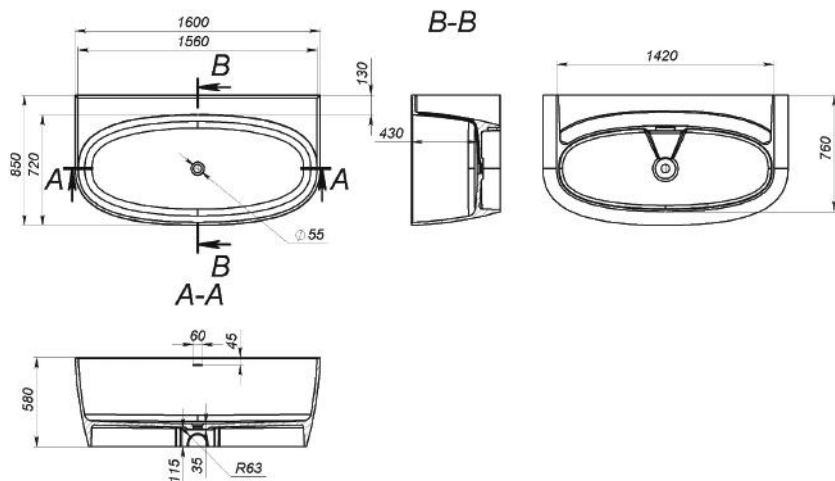

ANITA

ÖNTÖTT MÁRVÁNY KÁD
CAST MARBLE BATHTUB

Méret Dimensions	1745 x 725 x 756 mm
Beépítési mód Installation method	Szabadon álló Freestanding
Túlfolyó Overflow	Nem No

ANNABELLE

ÖNTÖTT MÁRVÁNY KÁD
CAST MARBLE BATHTUB

Méret Dimensions	1605 x 660 x 640 mm
Beépítési mód Installation method	Szabadon álló Freestanding
Túlfolyó Overflow	Nem No

DARLA

ÖNTÖTT MÁRVÁNY KÁD
CAST MARBLE BATHTUB

Méret Dimensions	1750 x 850 x 600 mm
Beépítési mód Installation method	Falhoz állítható Wall-side
Túlfolyó Overflow	Nem No

EMMY

ÖNTÖTT MÁRVÁNY KÁD CAST MARBLE BATHTUB

Méret Dimensions	1600 x 850 x 580 mm
Beépítési mód Installation method	Falhoz állítható Wall-side
Túlfolyó Overflow	Igen Yes

JOSEPHINE

ÖNTÖTT MÁRVÁNY KÁD CAST MARBLE BATHTUB