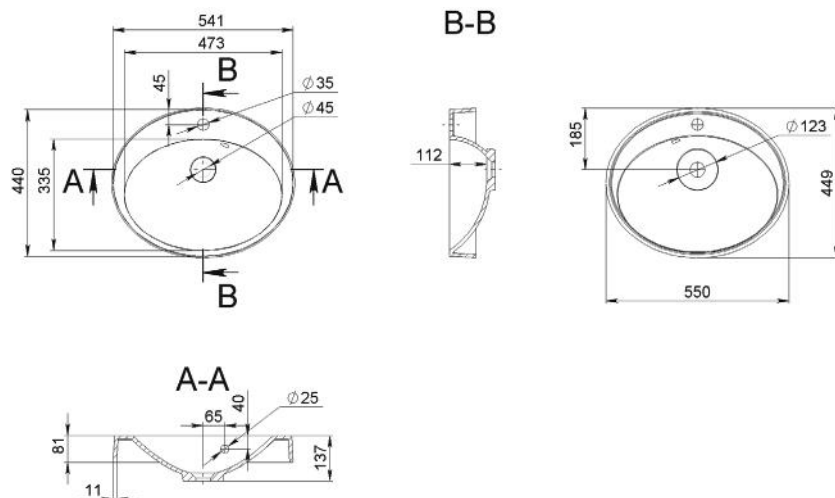

SHELBY

MOSDÓ
WASHBASIN

Méret Dimensions	595 x 447 x 215 mm
Beépítési mód Installation method	Pultra ültethető Countertop
Túlfolyó Overflow	Nem No

SHELDON

MOSDÓ
WASHBASIN

Méret Dimensions	550 x 449 x 137 mm
Beépítési mód Installation method	Pultra ültethető Countertop
Túlfolyó Overflow	Igen Yes