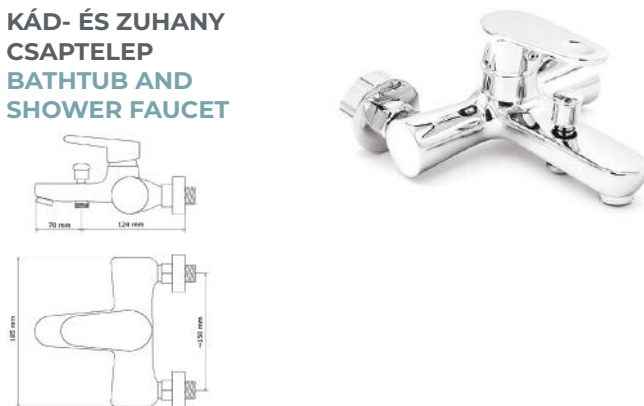

FOREVER CHROME

KÁD- ÉS ZUHANY CSAPTELEP BATHTUB AND SHOWER FAUCET

Cikkszám Article number	5999123008398
Szerelési mód Mounting method	Falra szerelhető Wall-Mounted
Forgatható Rotate	Nem No
Anyag Material	Sárgaréz Brass
Keverő szelep anyag Mixing valve material	Műanyag Plastic
Bekötési átmérő Connection diameter	24 mm

FOREVER CHROME

BIDÉ CSAPTELEP BIDET FAUCET

Cikkszám Article number	5999123008374
Szerelési mód Mounting method	Bidére szerelhető Deck-Mounted
Forgatható Rotate	Nem No
Anyag Material	Sárgaréz Brass
Keverő szelep anyag Mixing valve material	Műanyag Plastic
Bekötési átmérő Connection diameter	24 mm