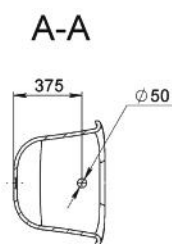

OPHELIA

ÖNTÖTT MÁRVÁNY KÁD
CAST MARBLE BATHTUB