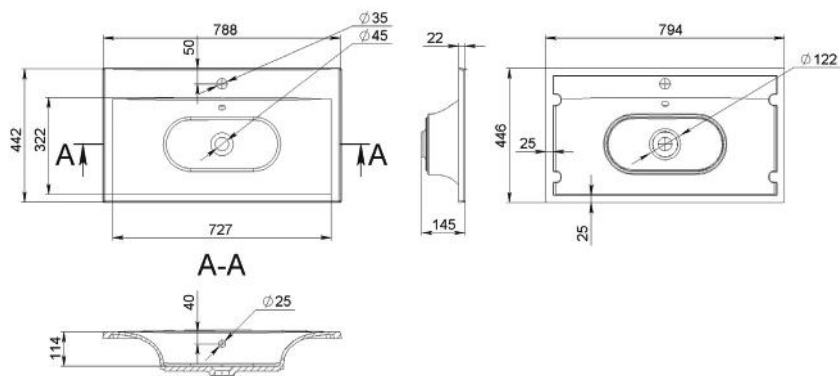

JULIA

MOSDÓ WASHBASIN

Méret Dimensions	$\varnothing 477 \times 150$ mm
Beépítési mód Installation method	Pultra ültethető Countertop
Túlfolyó Overflow	Nem No

JULIUS

MOSDÓ
WASHBASIN

Méret Dimensions	794 x 446 x 145 mm
Beépítési mód Installation method	Beépíthető Built-in
Túlfolyó Overflow	Igen Yes