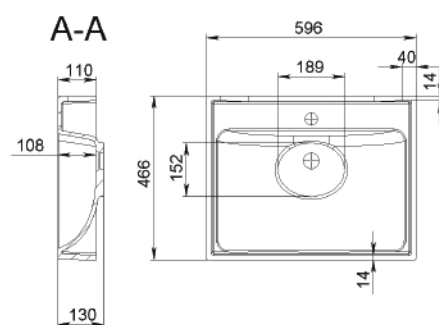

PHIL 600

MOSDÓ
WASHBASIN

Méret Dimensions	596 x 466 x 130 mm
Beépítési mód Installation method	Pultra ültethető Countertop
Túlfolyó Overflow	Nem No