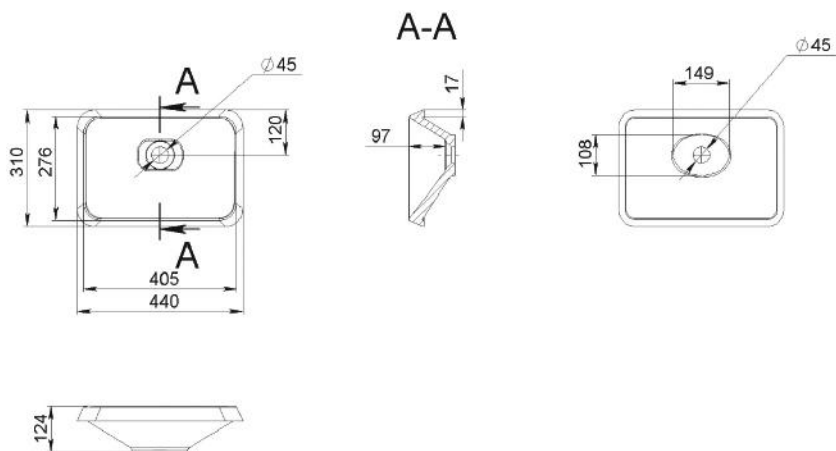

***Please note the colour choice markings!**

**5 ÉV GARANCIA
5 YEAR WARRANTY**

AARON

MOSDÓ
WASHBASIN

Méret Dimensions	440 x 310 x 124 mm
Beépítési mód Installation method	Beépíthető Built-in
Túlfolyó Overflow	Nem No