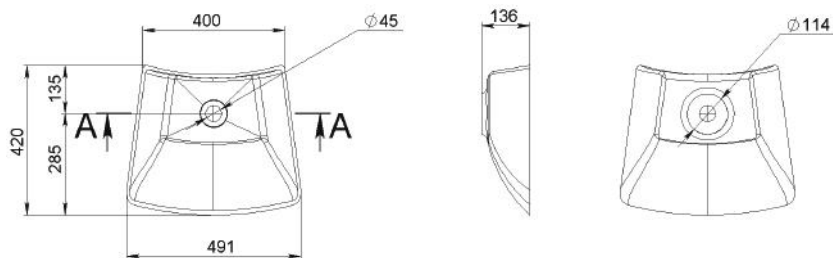

DIXON

MOSDÓ WASHBASIN

A-A

Предв