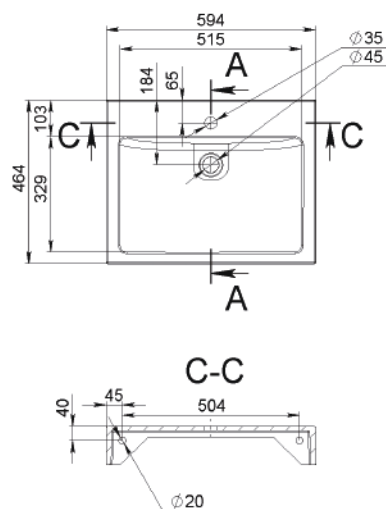

PHIL 600

MOSDÓ
WASHBASIN

Méret Dimensions	596 x 466 x 130 mm
Beépítési mód Installation method	Pultra ültethető Countertop
Túlfolyó Overflow	Nem No