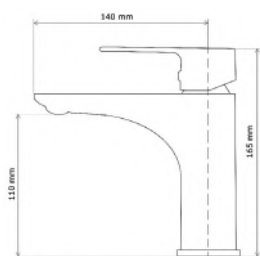

ELIZABETH MATT BLACK

MOSDÓ CSAPTELEP
WASHBASIN FAUCET

Cikkszám Article number	5999123008138
Szerelési mód Mounting method	Mosdóra szerelhető Deck-Mounted
Forgatható Rotate	Nem No
Anyag Material	Sárgaréz Brass
Keverő szelep anyag Mixing valve material	Műanyag Plastic
Bekötési átmérő Connection diameter	24 mm