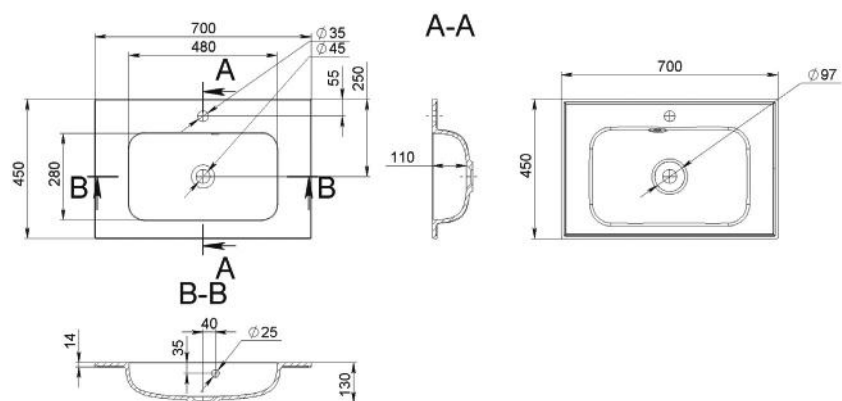

GABRIEL 700

MOSDÓ
WASHBASIN

Méret Dimensions	700 x 450 x 130 mm
Beépítési mód Installation method	Beépíthető Built-in
Túlfolyó Overflow	Igen Yes