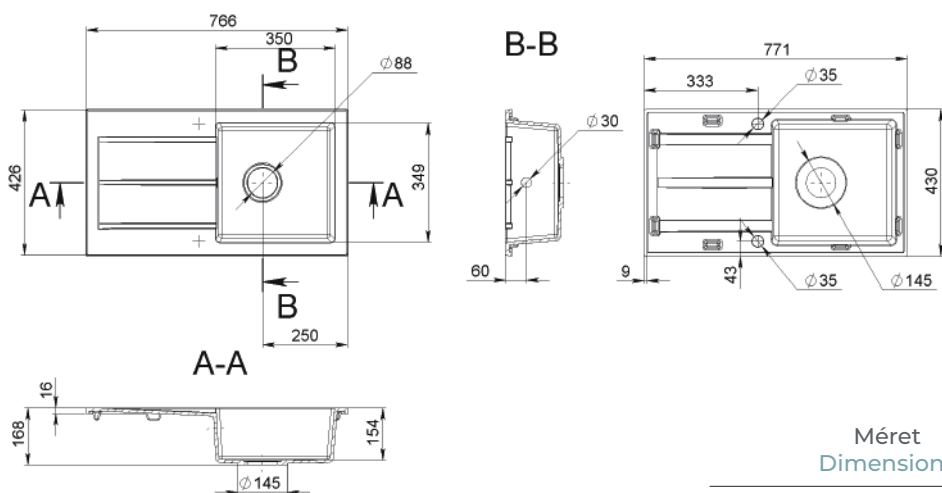

Méret Dimensions	771 x 430 x 168 mm
Kikönyvített lyukak Countersunk holes	Igen Yes
Beépítési mód Installation method	Beépíthető Built-in
Design Design	Egymedencés + csepegtetőtálcsás Single basin + drip tray