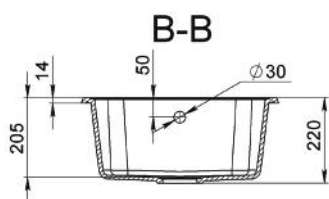

OTIS

MOSOGATÓ KITCHEN SINK

Méret Dimensions	Ø516 x 220 mm
Kikönyített lyukak Countersunk holes	Igen Yes
Beépítési mód Installation method	Beépíthető Built-in
Design Design	Egymedencés Single basin