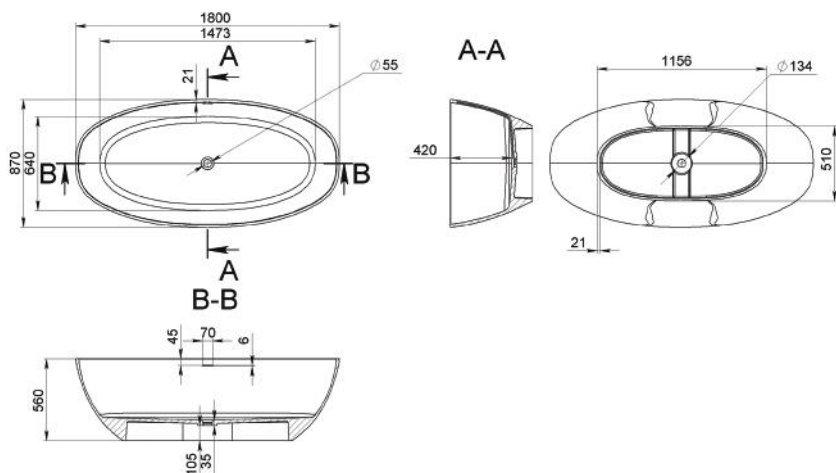

Méret Dimensions	1700 x 700 x 560 mm
Beépítési mód Installation method	Szabadon álló Freestanding
Túlfolyó Overflow	Nem No

SADIE

ÖNTÖTT MÁRVÁNY KÁD
CAST MARBLE BATHTUB

Méret Dimensions	1685 x 759 x 550 mm
Beépítési mód Installation method	Szabadon álló Freestanding
Túlfolyó Overflow	Nem No

SOPHIE

ÖNTÖTT MÁRVÁNY KÁD
CAST MARBLE BATHTUB

Méret Dimensions	1650 x 760 x 580 mm
Beépítési mód Installation method	Szabadon álló Freestanding
Túlfolyó Overflow	Nem No

SUMMER

ÖNTÖTT MÁRVÁNY KÁD CAST MARBLE BATHTUB