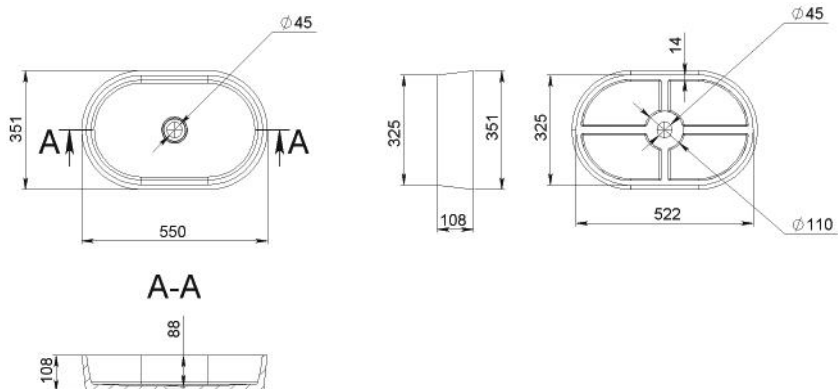

MELODY

MOSDÓ
WASHBASIN