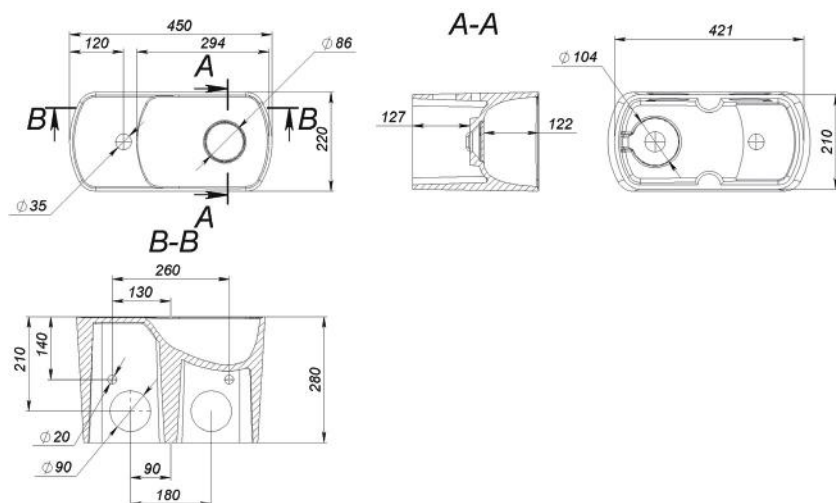

BARBARA L

MOSDÓ
WASHBASIN

Méret Dimensions	450 x 220 x 280 mm
Beépítési mód Installation method	Dübelrel falra szerelhető Wall-mounted
Túlfolyó Overflow	Nem No

BARBARA R

MOSDÓ
WASHBASIN

Méret Dimensions	598 x 494 x 143 mm
Beépítési mód Installation method	Dübelrel falra szerelhető Wall-mounted
Túlfolyó Overflow	Nem No