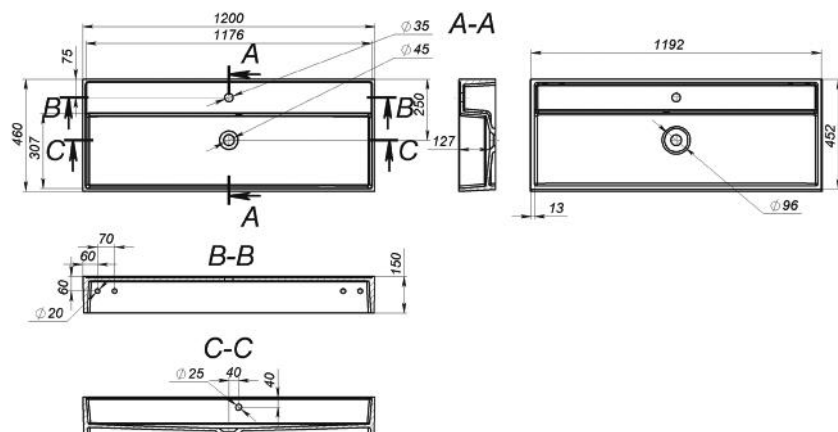

THOMAS 800

MOSDÓ
WASHBASIN

Méret Dimensions	800 x 460 x 150 mm
Beépítési mód Installation method	Pultra ültethető Countertop
Túlfolyó Overflow	Igen Yes

THOMAS 1200

MOSDÓ
WASHBASIN

Méret Dimensions	1200 x 460 x 150 mm
Beépítési mód Installation method	Pultra ültethető Countertop
Túlfolyó Overflow	Igen Yes