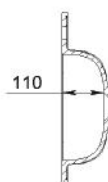

GABRIEL 1200-2

MOSDÓ
WASHBASIN

A-A

B-B

Méret Dimensions	1201 x 451 x 130 mm
Beépítési mód Installation method	Beépíthető Built-in
Túlfolyó Overflow	Igen Yes