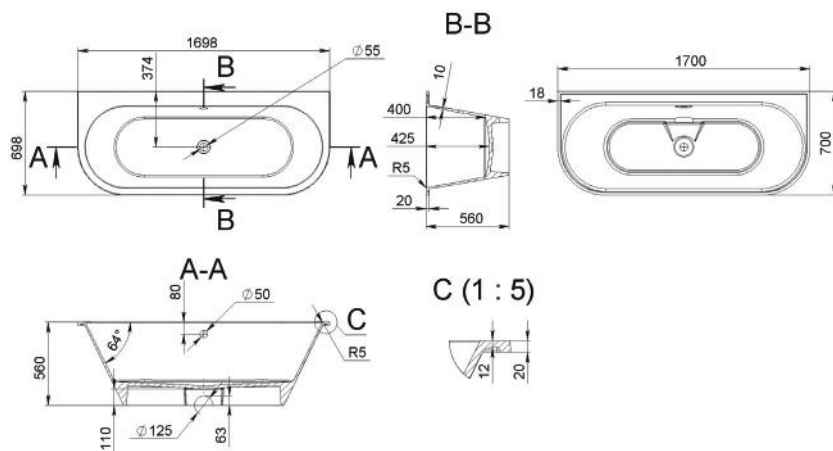

NADIA

ÖNTÖTT MÁRVÁNY KÁD CAST MARBLE BATHTUB

Méret Dimensions	1700 x 750 x 555 mm
Beépítési mód Installation method	Falhoz állítható Wall-side
Túlfolyó Overflow	Igen Yes

NANCY

ÖNTÖTT MÁRVÁNY KÁD
CAST MARBLE BATHTUB