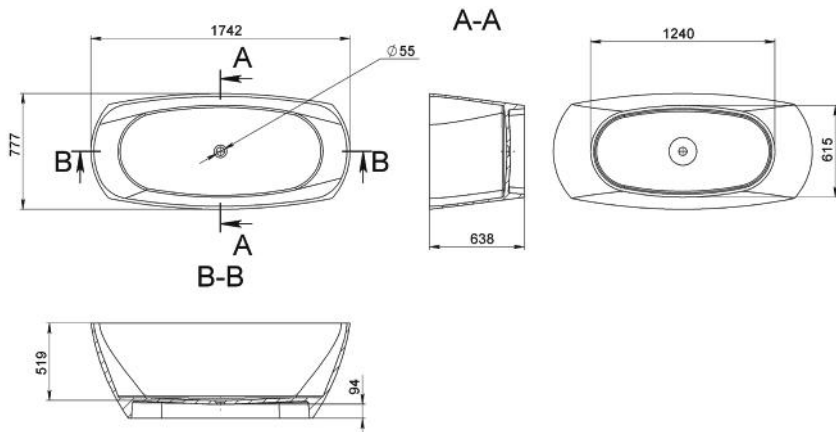

ALISON

ÖNTÖTT MÁRVÁNY KÁD
CAST MARBLE BATHTUB