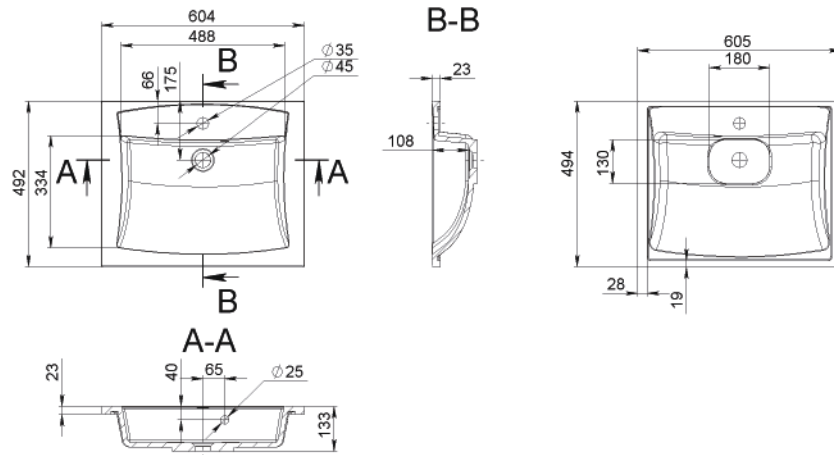

ATHENA

MOSDÓ
WASHBASIN

Méret Dimensions	605 x 494 x 133 mm
Beépítési mód Installation method	Beépíthető Built-in
Túlfolyó Overflow	Igen Yes

ATTY 600

MOSDÓ
WASHBASIN