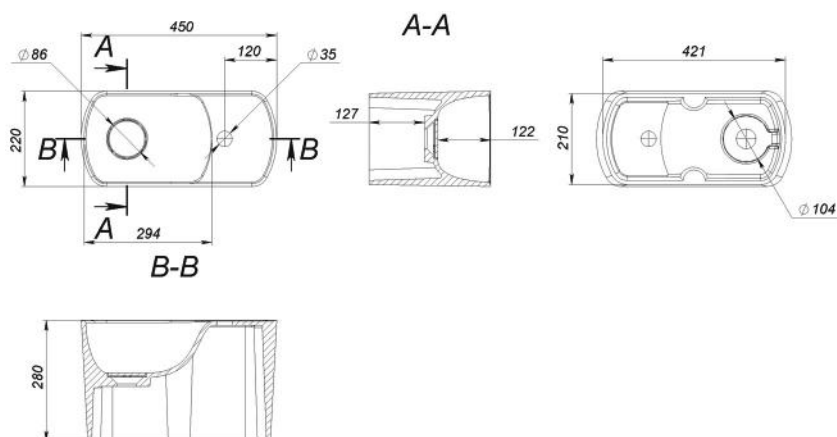

AVA

MOSDÓ WASHBASIN

Méret Dimensions	Ø450 x 150 mm
Beépítési mód Installation method	Pultra ültethető Countertop
Túlfolyó Overflow	Nem No

BARBARA

MOSDÓ WASHBASIN

Méret Dimensions	450 x 220 x 280 mm
Beépítési mód Installation method	Dübelrel falra szerelhető Wall-mounted
Túlfolyó Overflow	Nem No