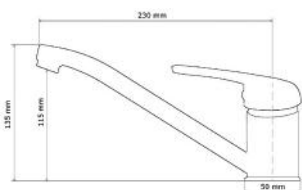

EARTH BLACK

KONYHAI CSAPTELEP
KITCHEN FAUCET

Cikkszám Article number	5999123007889
Szerelési mód Mounting method	Mosogatóra szerelhető Deck-Mounted
Forgatható Rotate	Igen Yes
Anyag Material	Sárgaréz Brass
Keverő szelep anyag Mixing valve material	Műanyag Plastic
Bekötési átmérő Connection diameter	24 mm

EARTH WHITE

KONYHAI CSAPTELEP
KITCHEN FAUCET