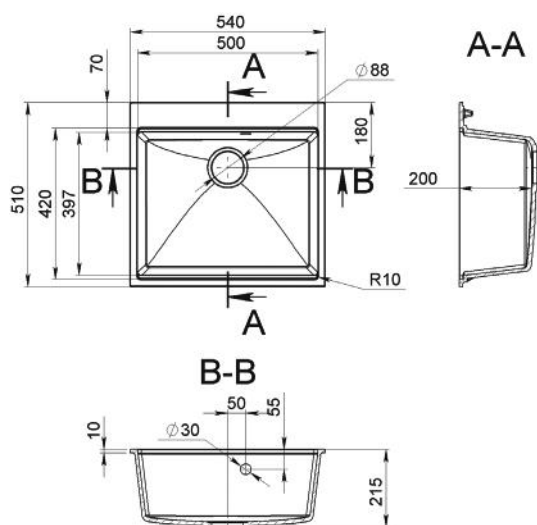

A-A

Méret Dimensions	525 x 483 x 204 mm
Kikönyített lyukak Countersunk holes	Igen Yes
Beépítési mód Installation method	Beépíthető Built-in
Design Design	Egymedencés Single basin

ZORG 540

MOSOGATÓ
KITCHEN SINK