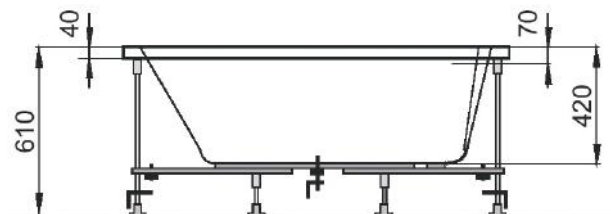

NIAGARA

AKRIL KÁD
ACRYLIC BATHTUB

Cikkszám Article number	5999123010186
Méret Dimensions	1400 x 700 x 420 mm
Beépítési mód Installation method	Beépíthető Built-in
Túlfolyó Overflow	Igen Yes