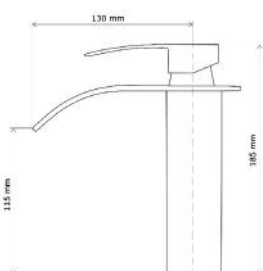

SISY CHROME

MOSDÓ CSAPTELEP WASHBASIN FAUCET

Cikkszám Article number	5999123008473
Szerelési mód Mounting method	Mosdóra szerelhető Deck-Mounted
Forgatható Rotate	Nem No
Anyag Material	Sárgaréz Brass
Keverő szelep anyag Mixing valve material	Műanyag Plastic