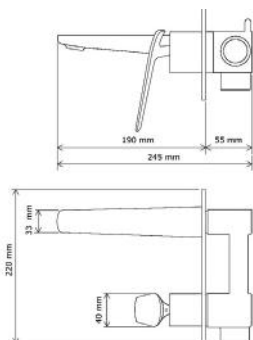

NOIR MATT BLACK

FALSÍK MÖGÖTTI CSAPTELEP WALL MOUNTED FAUCET