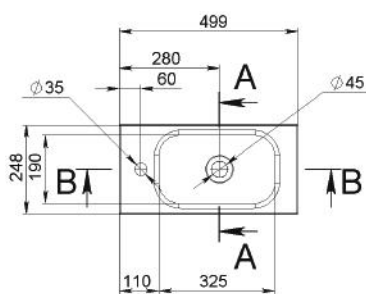

BODIE

MOSDÓ
WASHBASIN

A-A

B-B

Méret Dimensions	430 x 390 x 130 mm
Beépítési mód Installation method	Dübellel falra szerelhető Wall-mounted
Túlfolyó Overflow	Nem No

BRUCE

MOSDÓ
WASHBASIN

B-B