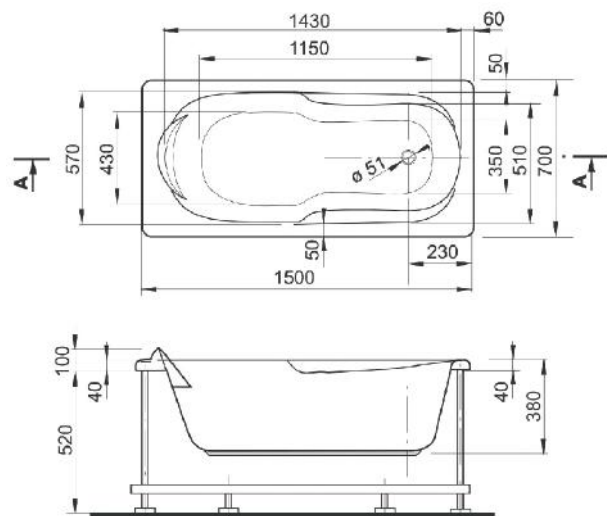

PHO

AKRIL KÁD
ACRYLIC BATHTUB

Cikkszám Article number	5999123010179
Méret Dimensions	1500 x 700 x 380 mm
Beépítési mód Installation method	Beépíthető Built-in
Túlfolyó Overflow	Igen Yes