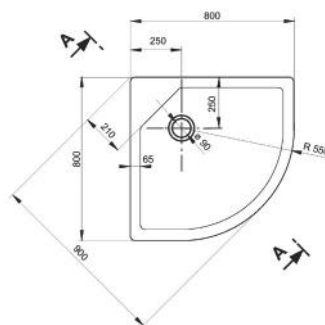

Cikkszám
Article number

5999123011060

Méret
Dimensions

800 x 800 x 80 mm

LIZA

AKRIL ZUHANYTÁLCA
ACRYLIC SHOWER TRAY

Cikkszám
Article number

5999123011077