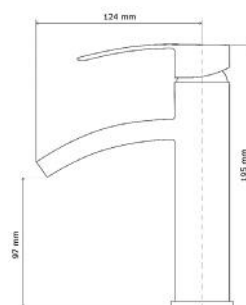

BLESS MATT BLACK

MOSDÓ CSAPTELEP
WASHBASIN FAUCET

Cikkszám Article number	5999123008657
Szerelési mód Mounting method	Mosdóra szerelhető Deck-Mounted
Forgatható Rotate	Nem No
Anyag Material	Sárgaréz Brass
Keverő szelep anyag Mixing valve material	Műanyag Plastic