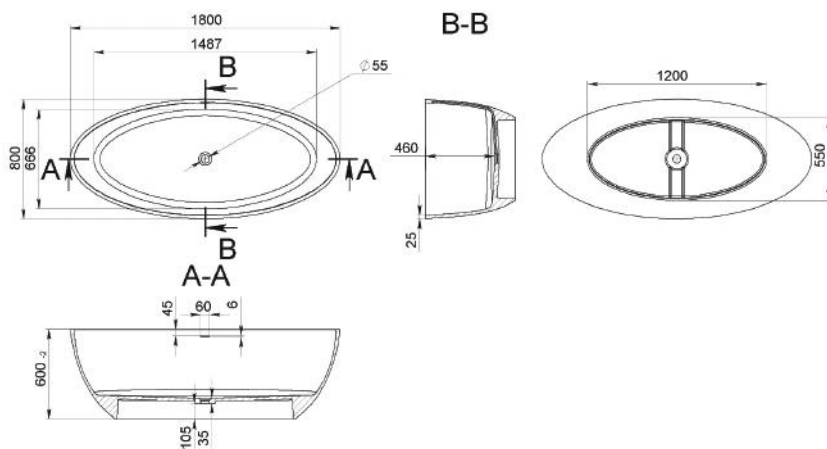

ALISON

ÖNTÖTT MÁRVÁNY KÁD
CAST MARBLE BATHTUB

Méret Dimensions	1742 x 777 x 638 mm
Beépítési mód Installation method	Szabadon álló Freestanding
Túlfolyó Overflow	Nem No

AMINA

ÖNTÖTT MÁRVÁNY KÁD
CAST MARBLE BATHTUB

Méret Dimensions	1800 x 800 x 600 mm
Beépítési mód Installation method	Szabadon álló Freestanding
Túlfolyó Overflow	Nem No

ANETTE

ÖNTÖTT MÁRVÁNY KÁD
CAST MARBLE BATHTUB

Méret Dimensions	1800 x 800 x 580 mm
Beépítési mód Installation method	Szabadon álló Freestanding
Túlfolyó Overflow	Igen Yes