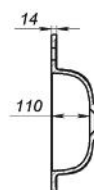

GABRIEL 1200 L

MOSDÓ
WASHBASIN

B-B

Méret Dimensions	1200 x 451 x 134 mm
Beépítési mód Installation method	Beépíthető Built-in
Túlfolyó Overflow	Igen Yes

GABRIEL 1200 R

MOSDÓ
WASHBASIN

B-B

Méret Dimensions	1200 x 451 x 134 mm
Beépítési mód Installation method	Beépíthető Built-in
Túlfolyó Overflow	Igen Yes