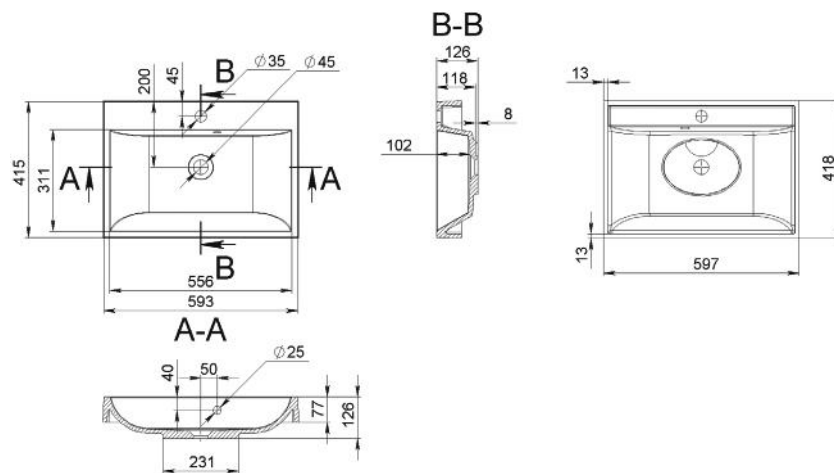

ATHENA

MOSDÓ
WASHBASIN

Méret Dimensions	605 x 494 x 133 mm
Beépítési mód Installation method	Beépíthető Built-in
Túlfolyó Overflow	Igen Yes

ATTY 600

MOSDÓ
WASHBASIN

Méret Dimensions	597 x 418 x 126 mm
Beépítési mód Installation method	Pultra ültethető Countertop
Túlfolyó Overflow	Igen Yes