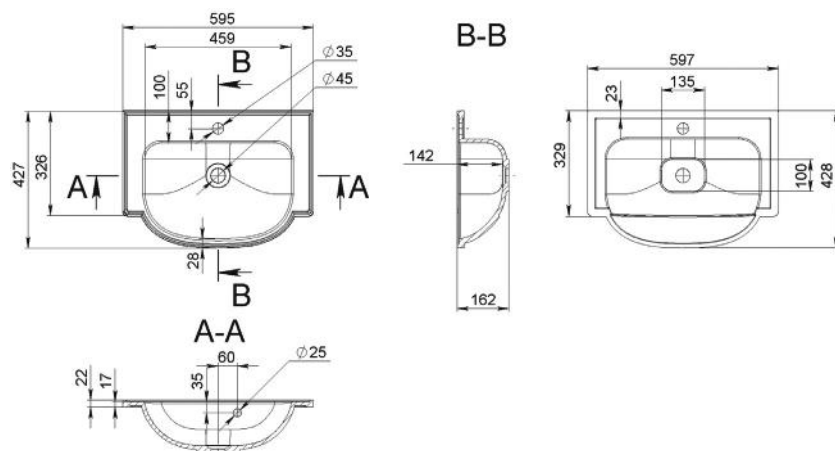

RAYNA

MOSDÓ
WASHBASIN