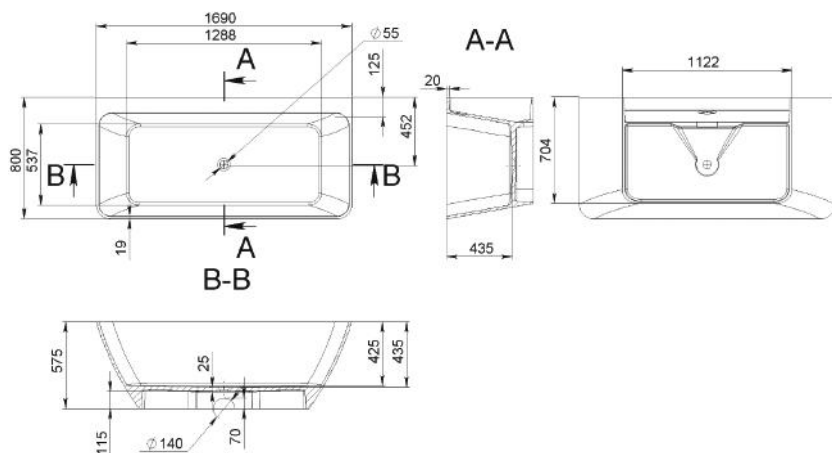

LEILA

ÖNTÖTT MÁRVÁNY KÁD CAST MARBLE BATHTUB