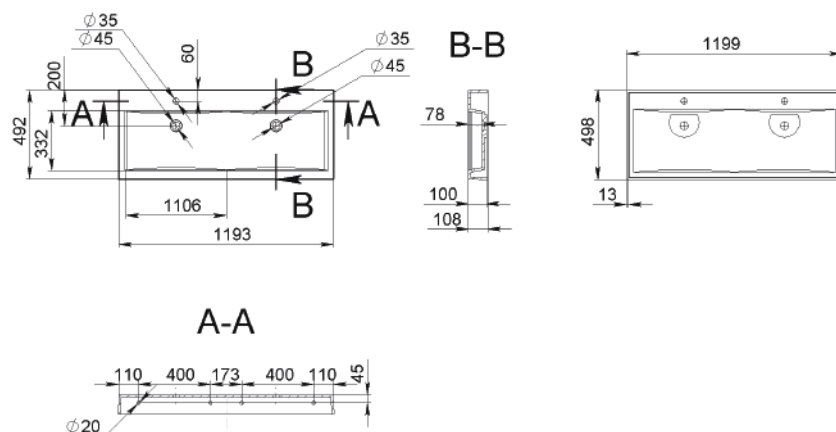

SEAN 1200

MOSDÓ
WASHBASIN

Méret Dimensions	1199 x 498 x 108 mm
Beépítési mód Installation method	Pultra ültethető Countertop
Túlfolyó Overflow	Nem No

SEBASTIAN

MOSDÓ
WASHBASIN