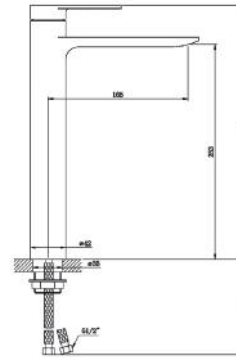

JUPITER MATT BLACK

MAGASÍTOTT MOSDÓ CSAPTELEP
TALL WASHBASIN FAUCET

Cikkszám Article number	5999123008589
Szerelési mód Mounting method	Mosdóra szerelhető Deck-Mounted
Forgatható Rotate	Nem No
Anyag Material	Sárgaréz Brass
Keverő szelep anyag Mixing valve material	Műanyag Plastic