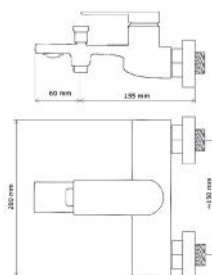

GISELL MATT BLACK

KÁD- ÉS ZUHANY
CSAPTELEP
BATHTUB AND
SHOWER FAUCET

Cikkszám Article number	5999123008008
Szerelési mód Mounting method	Falra szerelhető Wall-Mounted
Forgatható Rotate	Nem No
Anyag Material	Sárgaréz Brass
Keverő szelep anyag Mixing valve material	Műanyag Plastic
Bekötési átmérő Connection diameter	24 mm