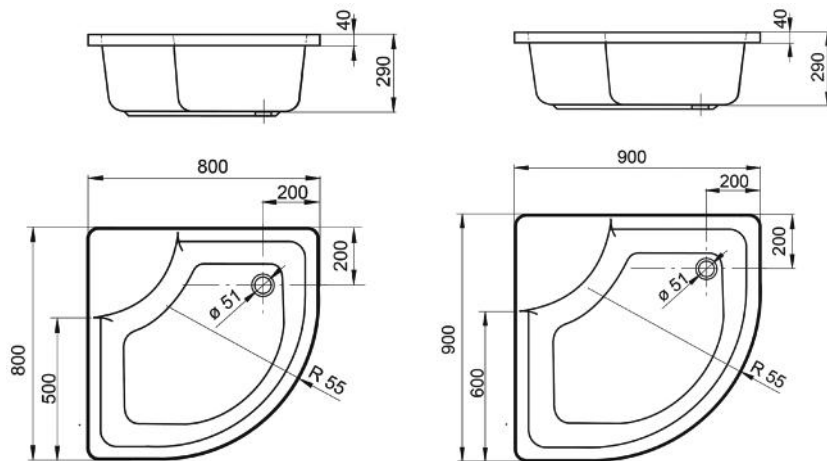

JOG

ZUHANYKABIN SHOWER CABIN

Terméktípus Product type	Íves, mély zuhanytálca Curved, deep shower tray
Alapanyag Material	Plexi Plexi
Méreték Dimensions	800 x 800 x 1550 mm 900 x 900 x 1550 mm