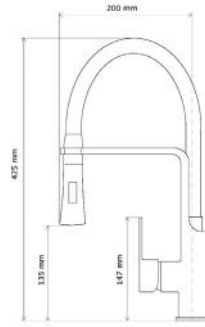

LACY BLACK GOLD

KONYHAI CSAPTELEP
KITCHEN FAUCET

Cikkszám Article number	5999123014092
Szerelési mód Mounting method	Mosogatóra szerelhető Deck-Mounted
Forgatható Rotate	Igen Yes
Anyag Material	Sárgaréz Brass
Keverő szelep anyag Mixing valve material	Műanyag Plastic
Bekötési átmérő Connection diameter	22 mm