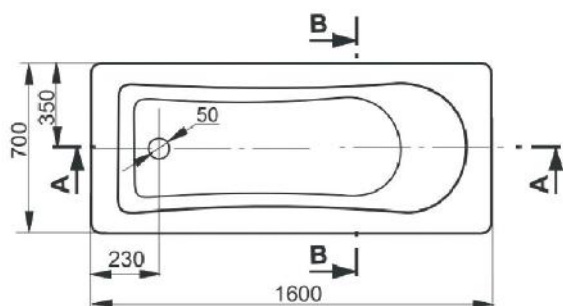

INDIAN 160

AKRIL KÁD
ACRYLIC BATHTUB

Cikkszám Article number	5999123010100
Méret Dimensions	1600 x 700 x 440 mm
Beépítési mód Installation method	Beépíthető Built-in
Túlfolyó Overflow	Igen Yes