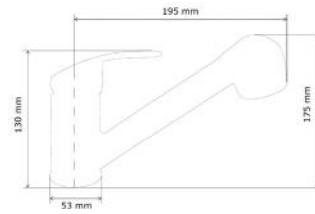

ATHOS BLACK

KONYHAI CSAPTELEP
KITCHEN FAUCET

Cikkszám Article number	5999123007988
Szerelési mód Mounting method	Mosogatóra szerelhető Deck-Mounted
Forgatható Rotate	Igen Yes
Anyag Material	Sárgaréz Brass
Keverő szelep anyag Mixing valve material	Műanyag Plastic