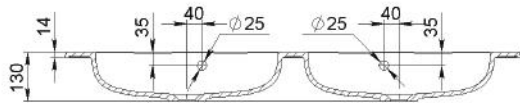

GABRIEL 1200-2

MOSDÓ
WASHBASIN

A-A

B-B

Méret Dimensions	1201 x 451 x 130 mm
Beépítési mód Installation method	Beépíthető Built-in
Túlfolyó Overflow	Igen Yes

GABRIEL 1200 L

MOSDÓ
WASHBASIN

B-B