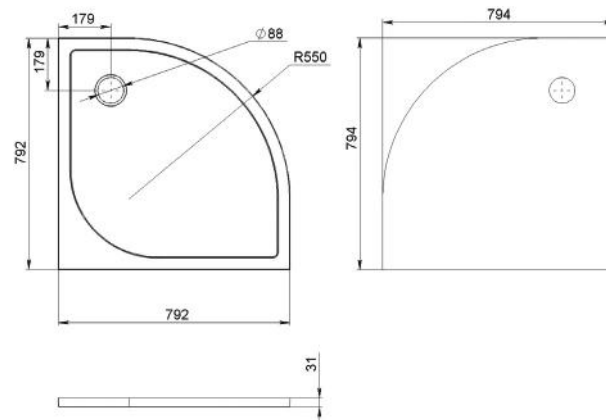

JACOB 800

ÖNTÖTT MÁRVÁNY
ZUHANYTÁLCA
CAST MARBLE
SHOWER TRAY

Cikkszám
Article number

5999123007346

Méret
Dimensions

794 x 794 x 31 mm