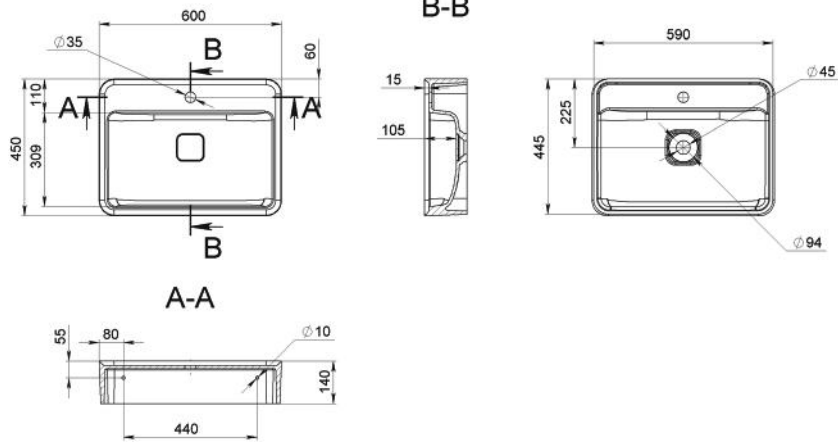

JAXON 380

MOSDÓ
WASHBASIN

B-B

A-A

Méret Dimensions	380 x 519 x 130 mm
Beépítési mód Installation method	Pultra ültethető Countertop
Túlfolyó Overflow	Nem No

JAXON 600

MOSDÓ
WASHBASIN

Méret Dimensions	600 x 450 x 140 mm
Beépítési mód Installation method	Pultra ültethető Countertop
Túlfolyó Overflow	Nem No