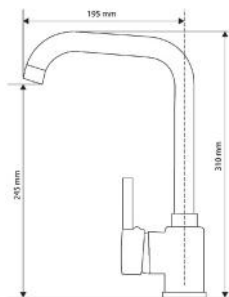

VENUS WHITE

KONYHAI CSAPTELEP
KITCHEN FAUCET

Cikkszám Article number	5999123007865
Szerelési mód Mounting method	Mosogatóra szerelhető Deck-Mounted
Forgatható Rotate	Igen Yes
Anyag Material	Sárgaréz Brass
Keverő szelep anyag Mixing valve material	Műanyag Plastic
Bekötési átmérő Connection diameter	22 mm