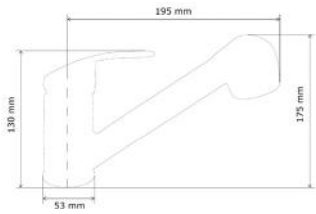

ATHOS CHROME

KONYHAI CSAPTELEP
KITCHEN FAUCET

Cikkszám Article number	5999123007728
Szerelési mód Mounting method	Mosogatóra szerelhető Deck-Mounted
Forgatható Rotate	Igen Yes
Anyag Material	Sárgaréz Brass
Bekötési átmérő Connection diameter	Műanyag Plastic