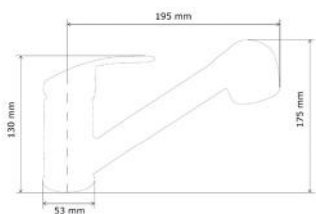

ATHOS WHITE

KONYHAI CSAPTELEP
KITCHEN FAUCET

Cikkszám Article number	5999123007971
Szerelési mód Mounting method	Mosogatóra szerelhető Deck-Mounted
Forgatható Rotate	Igen Yes
Anyag Material	Sárgaréz Brass
Keverő szelep anyag Mixing valve material	Műanyag Plastic