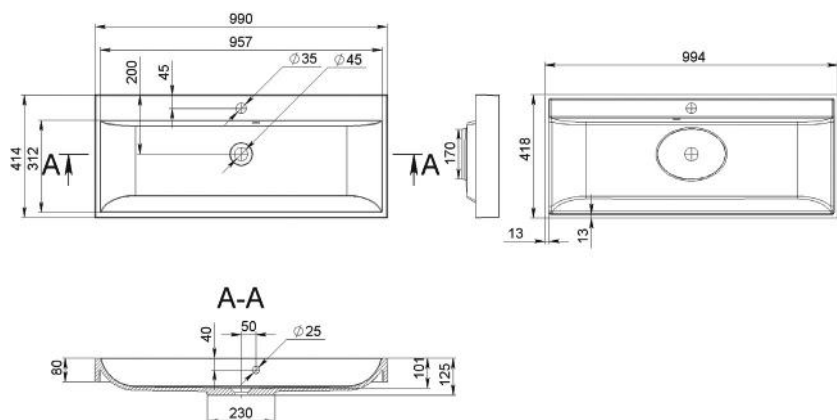

ATTY 900

MOSDÓ
WASHBASIN

Méret Dimensions	897 x 417 x 126 mm
Beépítési mód Installation method	Pultra ültethető Countertop
Túlfolyó Overflow	Igen Yes

ATTY 1000

MOSDÓ
WASHBASIN

Méret Dimensions	994 x 418 x 125 mm
Beépítési mód Installation method	Pultra ültethető Countertop
Túlfolyó Overflow	Igen Yes