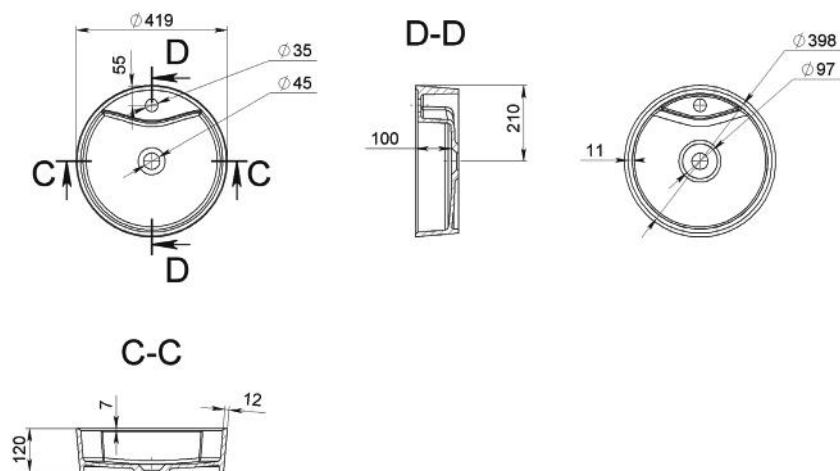

TRACIE

MOSDÓ
WASHBASIN

A-A

Méret Dimensions	796 x 477 x 149 mm
Beépítési mód Installation method	Beépíthető Built-in
Túlfolyó Overflow	Igen Yes

TRACY

MOSDÓ
WASHBASIN

Méret Dimensions	Ø419x120 mm
Beépítési mód Installation method	Pultra ültethető Countertop
Túlfolyó Overflow	Nem No