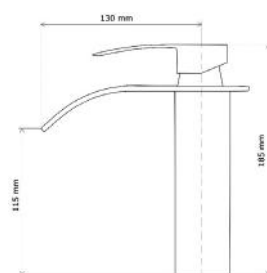

SISY MATT BLACK

MOSDÓ CSAPTELEP
WASHBASIN FAUCET