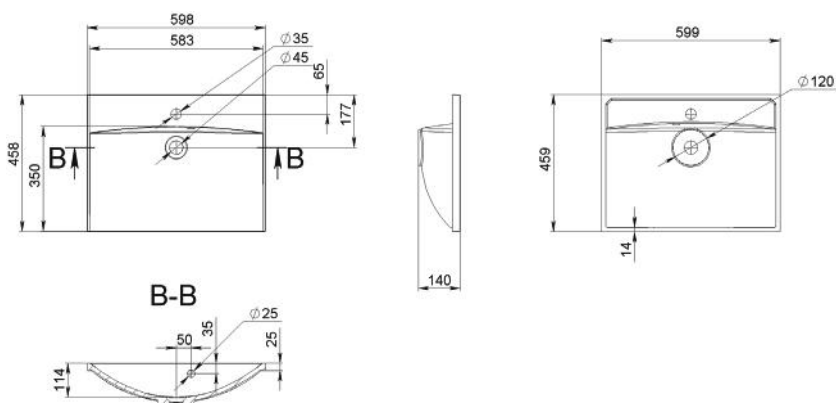

ELON

MOSDÓ WASHBASIN

Méret Dimensions	696 x 449 x 150 mm
Beépítési mód Installation method	Beépíthető Built-in
Túlfolyó Overflow	Igen Yes

ENZO 600

MOSDÓ WASHBASIN

Méret Dimensions	599 x 459 x 140 mm
Beépítési mód Installation method	Beépíthető Built-in
Túlfolyó Overflow	Igen Yes