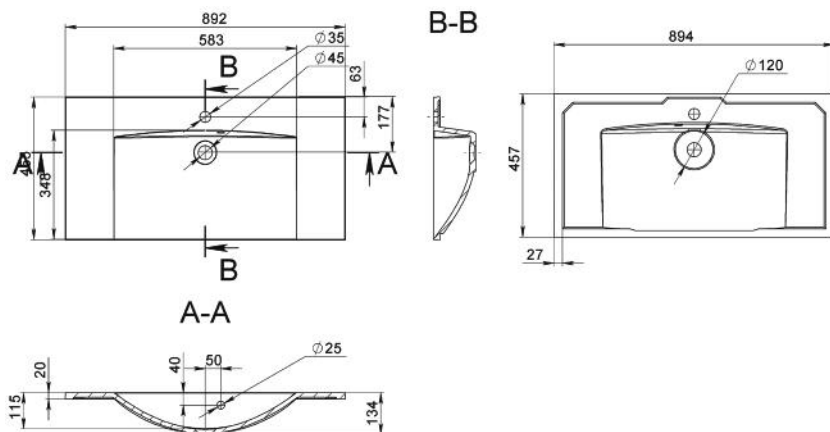

ENZO 900

MOSDÓ
WASHBASIN

Méret Dimensions	894 x 457 x 134 mm
Beépítési mód Installation method	Beépíthető Built-in
Túlfolyó Overflow	Igen Yes

ENZO 1200

MOSDÓ
WASHBASIN