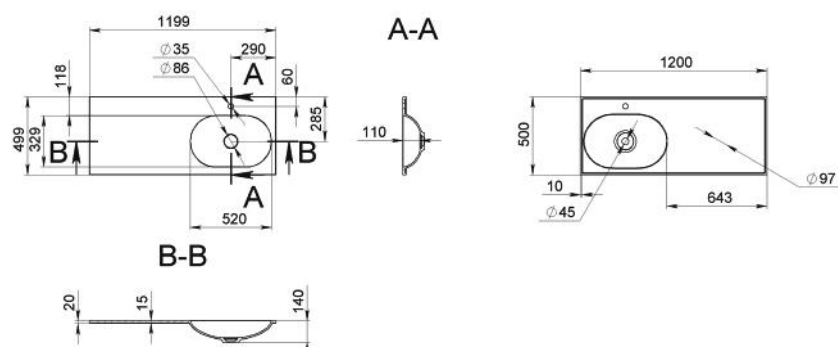

KINSLEY R

MOSDÓ
WASHBASIN

Méret Dimensions	1200 x 500 x 140 mm
Beépítési mód Installation method	Beépíthető Built-in
Túlfolyó Overflow	Nem No

KOURTNEY

MOSDÓ
WASHBASIN