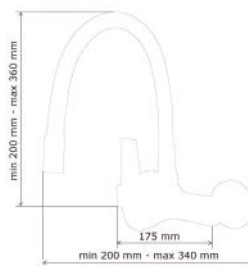

PLUTO BLACK

KONYHAI CSAPTELEP
KITCHEN FAUCET

Cikkszám Article number	5999123007636
Szerelési mód Mounting method	Falra szerelhető Wall-Mounted
Forgatható Rotate	Igen Yes
Anyag Material	Sárgaréz Brass
Keverő szelep anyag Mixing valve material	Műanyag Plastic
Bekötési átmérő Connection diameter	24 mm