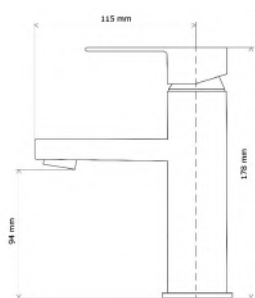

LOVE MATT BLACK

MOSDÓ CSAPTELEP WASHBASIN FAUCET

Cikkszám Article number	5999123008305
Szerelési mód Mounting method	Mosdóra szerelhető Deck-Mounted
Forgatható Rotate	Nem No
Anyag Material	Sárgaréz Brass
Keverő szelep anyag Mixing valve material	Műanyag Plastic
Bekötési átmérő Connection diameter	24 mm