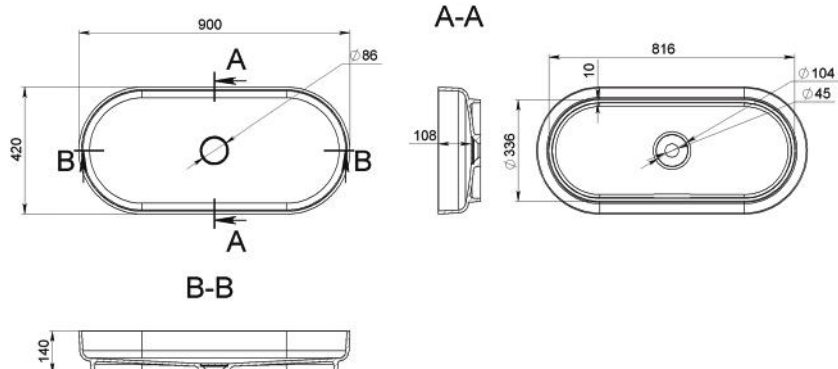

SCARLETT 900

MOSDÓ
WASHBASIN

Méret Dimensions	900 x 420 x 140 mm
Beépítési mód Installation method	Pultra ültethető Countertop
Túlfolyó Overflow	Nem No

SEAN 600

MOSDÓ
WASHBASIN