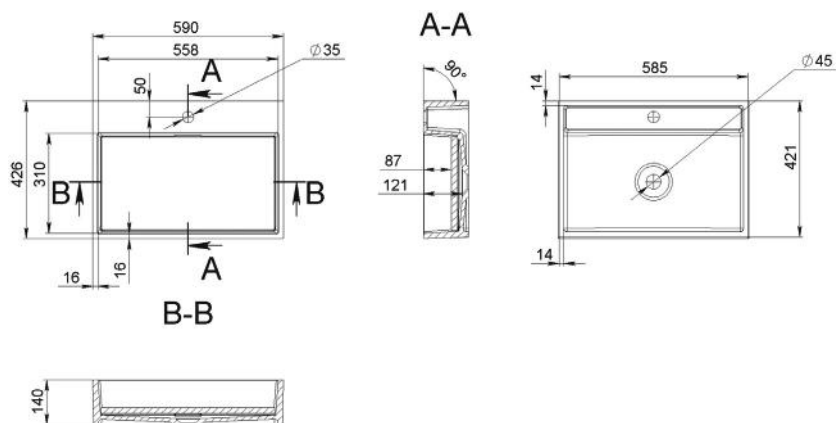

RIVER

MOSDÓ
WASHBASIN

Méret Dimensions	550 x 390 x 115 mm
Beépítési mód Installation method	Dübelrel falra szerelhető Wall-mounted
Túlfolyó Overflow	Nem No

ROBYN 600

MOSDÓ
WASHBASIN

Méret Dimensions	590 x 426 x 140 mm
Beépítési mód Installation method	Pultra ültethető Countertop
Túlfolyó Overflow	Nem No