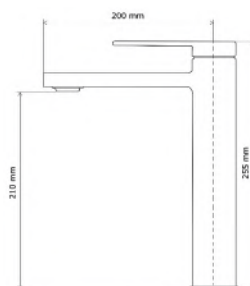

GISELL CHROME

MAGASÍTOTT MOSDÓ CSAPTELEP
TALL WASHBASIN FAUCET

Cikkszám Article number	5999123008046
Szerelési mód Mounting method	Mosdóra szerelhető Deck-Mounted
Forgatható Rotate	Nem No
Anyag Material	Sárgaréz Brass
Keverő szelep anyag Mixing valve material	Műanyag Plastic
Bekötési átmérő Connection diameter	24 mm