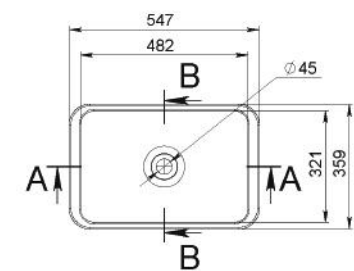

AGATHA

MOSDÓ
WASHBASIN

Méret Dimensions	800 x 454 x 125 mm
Beépítési mód Installation method	Dübellel falra szerelhető Wall-mounted
Túlfolyó Overflow	Igen Yes

ALAN

MOSDÓ
WASHBASIN

Méret Dimensions	548 x 360 x 115 mm
Beépítési mód Installation method	Beépíthető Built-in
Túlfolyó Overflow	Nem No