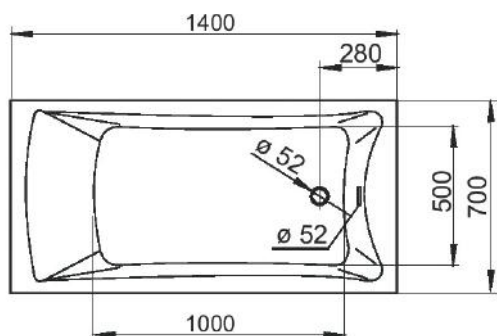

NIAGARA

AKRIL KÁD
ACRYLIC BATHTUB

Cikkszám Article number	5999123010186
Méret Dimensions	1400 x 700 x 420 mm
Beépítési mód Installation method	Beépíthető Built-in
Túlfolyó Overflow	Igen Yes