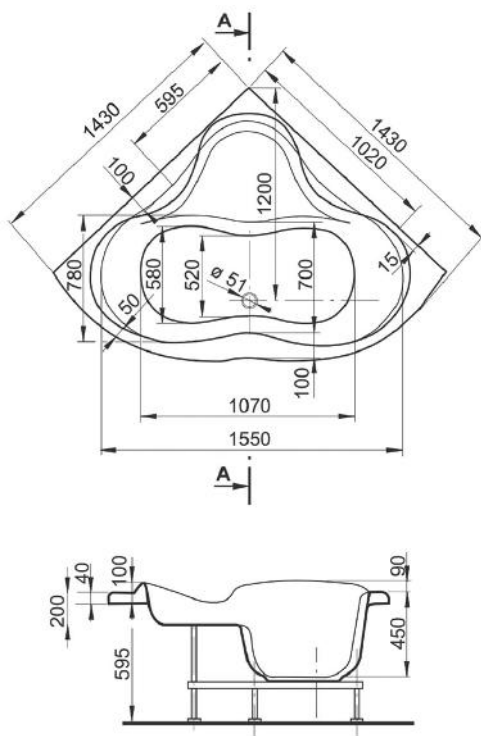

AIR RIGHT

AKRIL KÁD
ACRYLIC BATHTUB

Cikkszám Article number	5999123009784
Méret Dimensions	1600 x 1050 x 480 mm
Beépítési mód Installation method	Beépíthető Built-in
Túlfolyó Overflow	Igen Yes

BUDDHA

AKRIL KÁD
ACRYLIC BATHTUB