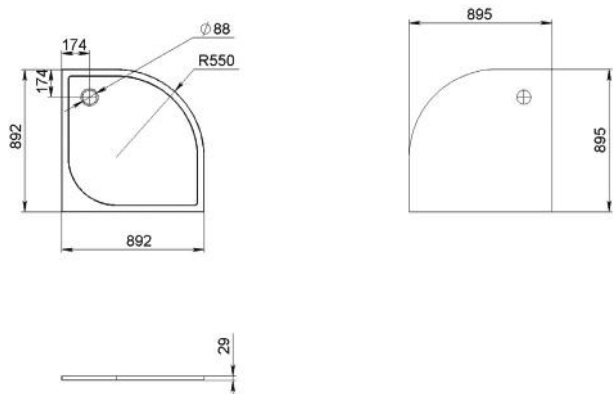

JACOB 800

ÖNTÖTT MÁRVÁNY
ZUHANYTÁLCA
CAST MARBLE
SHOWER TRAY

Cikkszám
Article number

5999123007346

Méret
Dimensions

794 x 794 x 31 mm

JACOB 900

ÖNTÖTT MÁRVÁNY
ZUHANYTÁLCA
CAST MARBLE
SHOWER TRAY