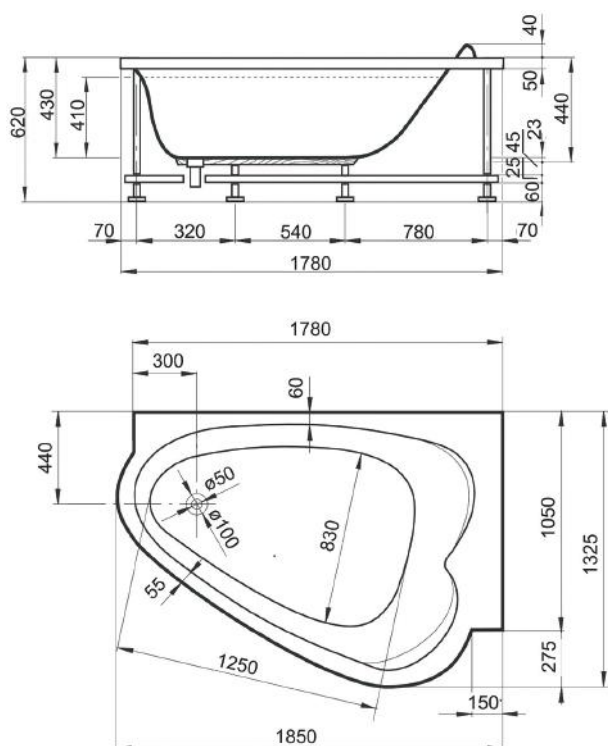

WATER

AKRIL KÁD
ACRYLIC BATHTUB

Cikkszám Article number	5999123009807
Méret Dimensions	1050 x 1050 x 360 mm
Beépítési mód Installation method	Beépíthető Built-in
Túlfolyó Overflow	Igen Yes

LOVELY LEFT

AKRIL KÁD
ACRYLIC BATHTUB