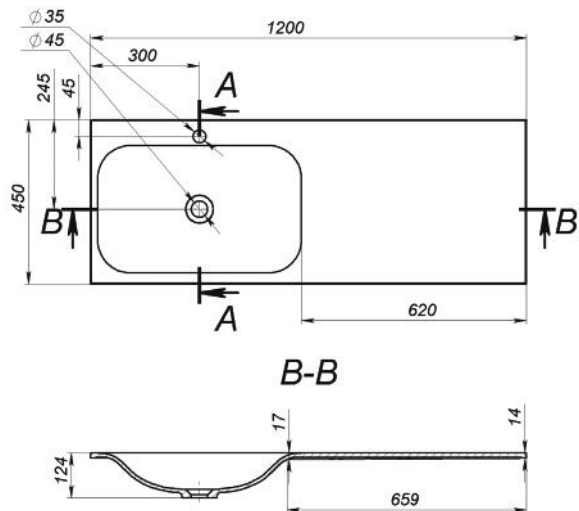

TIMO 1200 L

MOSDÓ
WASHBASIN

Méret Dimensions	1200 x 450 x 124 mm
Beépítési mód Installation method	Beépíthető Built-in
Túlfolyó Overflow	Nem No