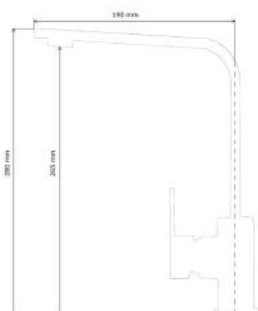

ESTHER CHROME

KONYHAI CSAPTELEP
KITCHEN FAUCET

Cikkszám Article number	5999123007681
Szerelési mód Mounting method	Mosogatóra szerelhető Deck-Mounted
Forgatható Rotate	Igen Yes
Anyag Material	Sárgaréz Brass
Keverő szelep anyag Mixing valve material	Műanyag Plastic
Bekötési átmérő Connection diameter	24 mm