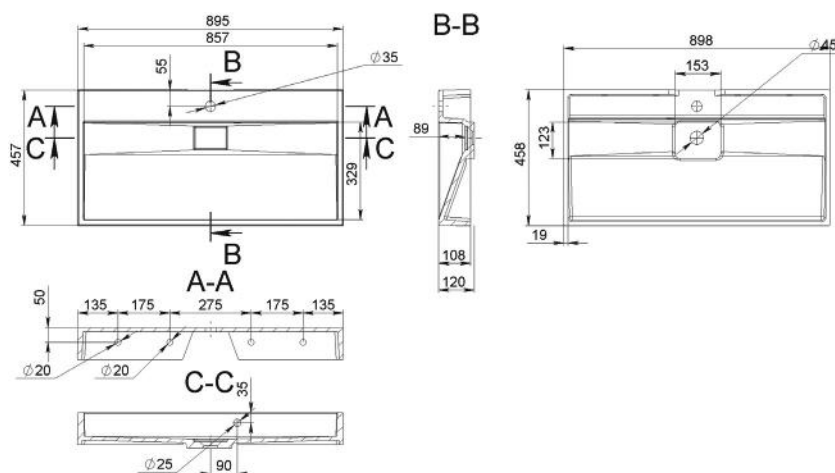

RORY 900

MOSDÓ
WASHBASIN

Méret Dimensions	898 x 458 x 120 mm
Beépítési mód Installation method	Pultra ültethető Countertop
Túlfolyó Overflow	Igen Yes