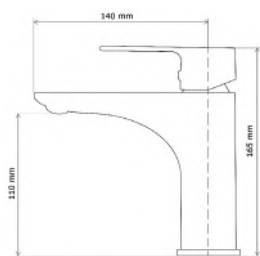

ELIZABETH GOLD

MOSDÓ CSAPTELEP
WASHBASIN FAUCET

Cikkszám Article number	5999123008145
Szerelési mód Mounting method	Mosdóra szerelhető Deck-Mounted
Forgatható Rotate	Nem No
Anyag Material	Sárgaréz Brass
Keverő szelep anyag Mixing valve material	Műanyag Plastic
Bekötési átmérő Connection diameter	24 mm