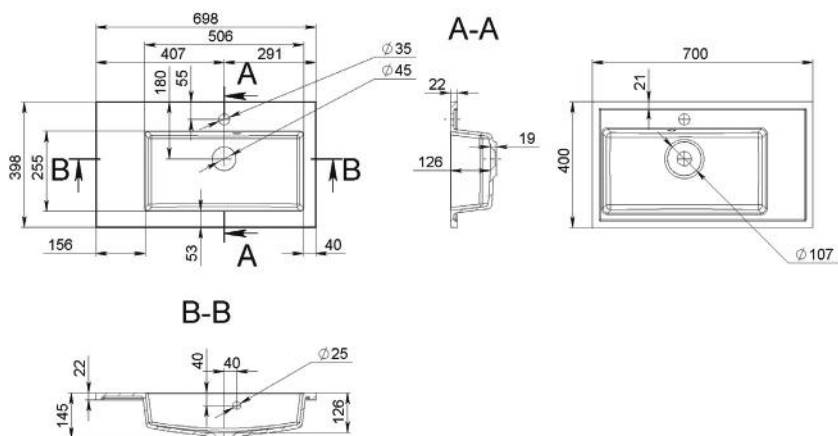

Méret Dimensions	700 x 400 x 145 mm
Beépítési mód Installation method	Beépíthető Built-in
Túlfolyó Overflow	Igen Yes