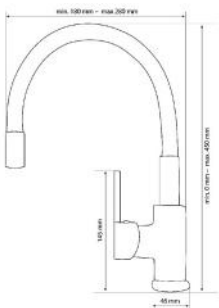

MARS BLACK

KONYHAI CSAPTELEP
KITCHEN FAUCET

Cikkszám Article number	5999123007650
Szerelési mód Mounting method	Mosogatóra szerelhető Deck-Mounted
Forgatható Rotate	Igen Yes
Anyag Material	Sárgaréz Brass
Keverő szelep anyag Mixing valve material	Műanyag Plastic
Bekötési átmérő Connection diameter	24 mm