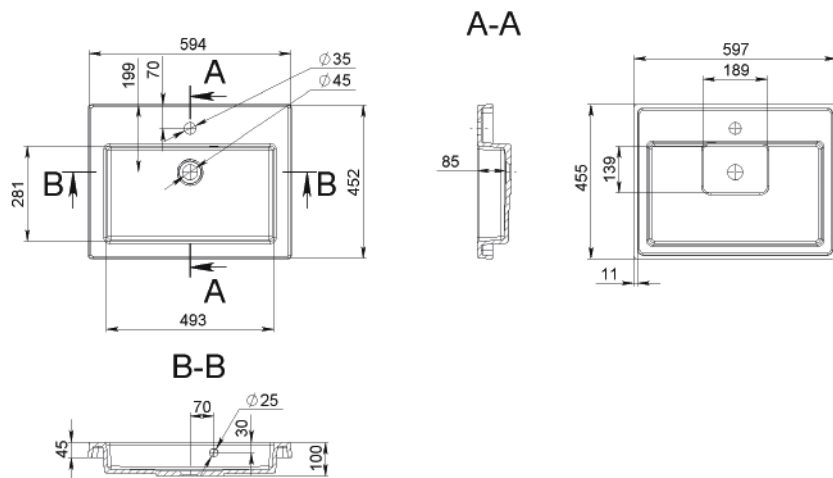

OCTAVIA

MOSDÓ
WASHBASIN

Méret Dimensions	597 x 455 x 100 mm
Beépítési mód Installation method	Beépíthető Built-in
Túlfolyó Overflow	Igen Yes

OSCAR

MOSDÓ
WASHBASIN