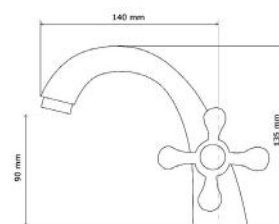

VINTAGE MATT BLACK

MOSDÓ CSAPTELEP
WASHBASIN FAUCET

Cikkszám Article number	5999123008701
Szerelési mód Mounting method	Mosdóra szerelhető Deck-Mounted
Forgatható Rotate	Nem No
Anyag Material	Sárgaréz Brass
Keverő szelep anyag Mixing valve material	Műanyag Plastic
Bekötési átmérő Connection diameter	24 mm