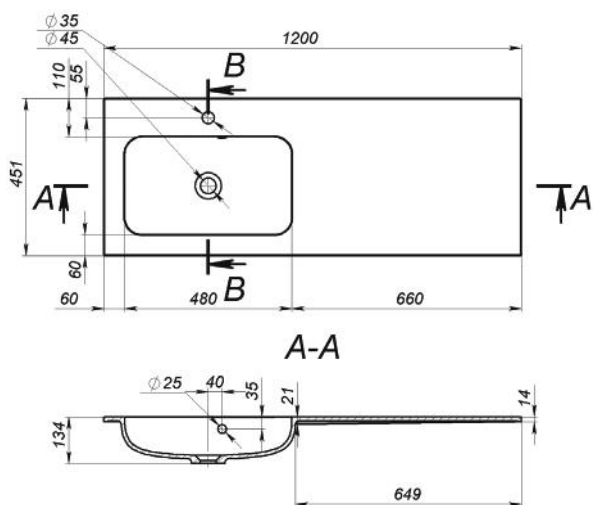

GABRIEL 1200-2

MOSDÓ
WASHBASIN

A-A

B-B

Méret Dimensions	1201 x 451 x 130 mm
Beépítési mód Installation method	Beépíthető Built-in
Túlfolyó Overflow	Igen Yes

GABRIEL 1200 L

MOSDÓ
WASHBASIN

B-B

Méret Dimensions	1200 x 451 x 134 mm
Beépítési mód Installation method	Beépíthető Built-in
Túlfolyó Overflow	Igen Yes

GABRIEL 1200 R

MOSDÓ
WASHBASIN

B-B

Méret Dimensions	1200 x 451 x 134 mm
Beépítési mód Installation method	Beépíthető Built-in
Túlfolyó Overflow	Igen Yes