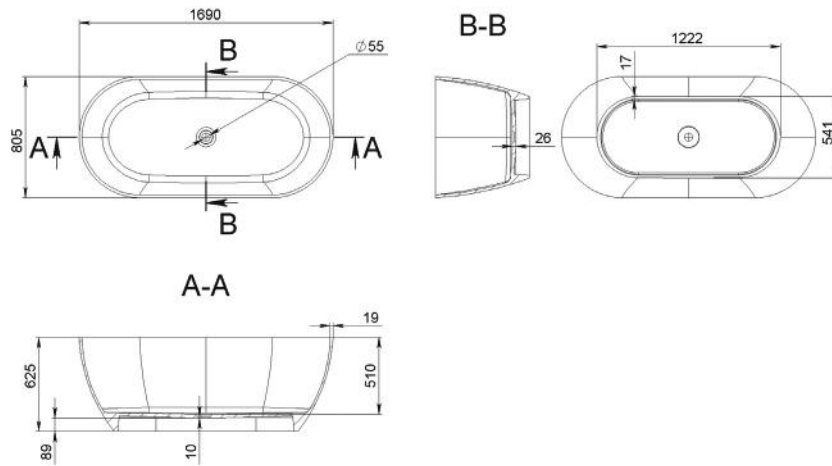

JUDITH

ÖNTÖTT MÁRVÁNY KÁD
CAST MARBLE BATHTUB