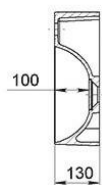

B-B

Méret Dimensions	430 x 390 x 130 mm
Beépítési mód Installation method	Dübellel falra szerelhető Wall-mounted
Túlfolyó Overflow	Nem No