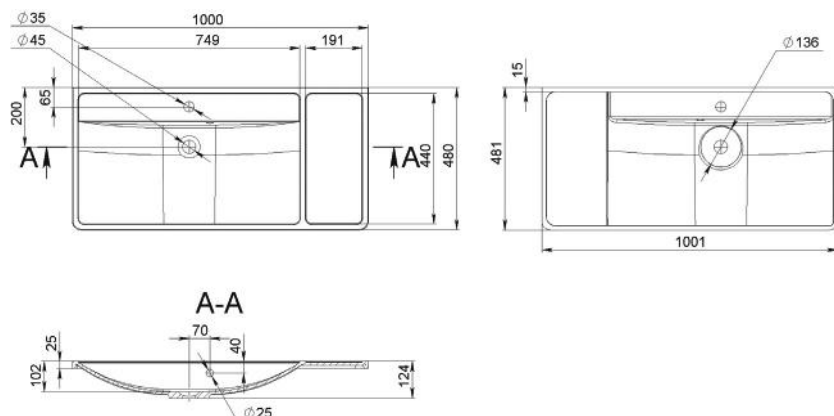

SELENA

MOSDÓ
WASHBASIN