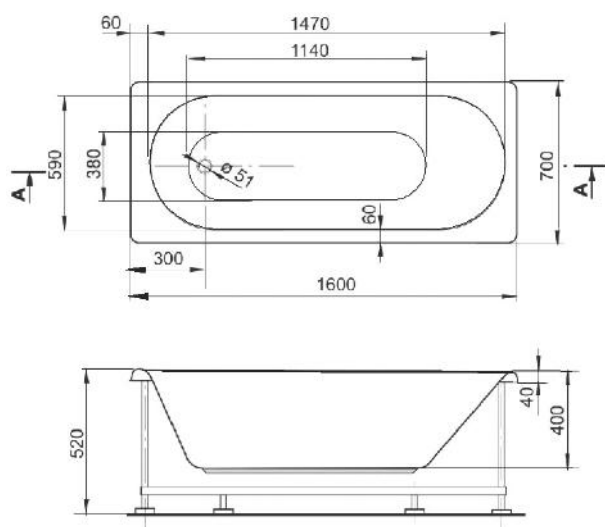

ATLANTIC 160

AKRIL KÁD
ACRYLIC BATHTUB

Cikkszám Article number	5999123010148
Méret Dimensions	1600 x 700 x 400 mm
Beépítési mód Installation method	Beépíthető Built-in
Túlfolyó Overflow	Igen Yes