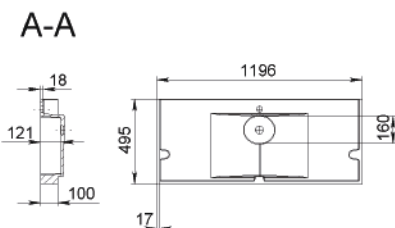

BIRDIE 1200

MOSDÓ
WASHBASIN

Méret Dimensions	1196 x 495 x 143 mm
Beépítési mód Installation method	Pultra ültethető Countertop
Túlfolyó Overflow	Igen Yes

BOBA 500

MOSDÓ
WASHBASIN