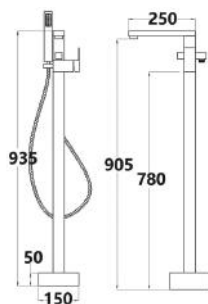

FREEDOM CHROME

KÁD CSAPTELEP BATHTUB FAUCET

Cikkszám Article number	5999123008947
Szerelési mód Mounting method	Szabadon álló Freestanding
Forgatható Rotate	Nem No
Anyag Material	Sárgaréz Brass
Keverő szelep anyag Mixing valve material	Műanyag Plastic
Bekötési átmérő Connection diameter	28 mm