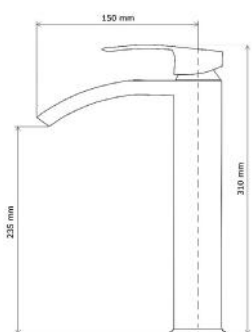

BLESS MATT BLACK

MAGASÍTOTT MOSDÓ CSAPTELEP
TALL WASHBASIN FAUCET

Cikkszám Article number	5999123008664
Szerelési mód Mounting method	Mosdóra szerelhető Deck-Mounted
Forgatható Rotate	Nem No
Anyag Material	Sárgaréz Brass
Keverő szelep anyag Mixing valve material	Műanyag Plastic