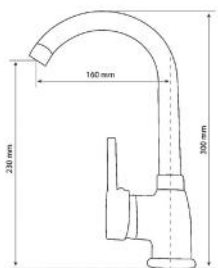

ZOZO BLACK

KONYHAI CSAPTELEP
KITCHEN FAUCET

Cikkszám Article number	5999123007773
Szerelési mód Mounting method	Mosogatóra szerelhető Deck-Mounted
Forgatható Rotate	Igen Yes
Anyag Material	Sárgaréz Brass
Keverő szelep anyag Mixing valve material	Műanyag Plastic
Bekötési átmérő Connection diameter	22 mm