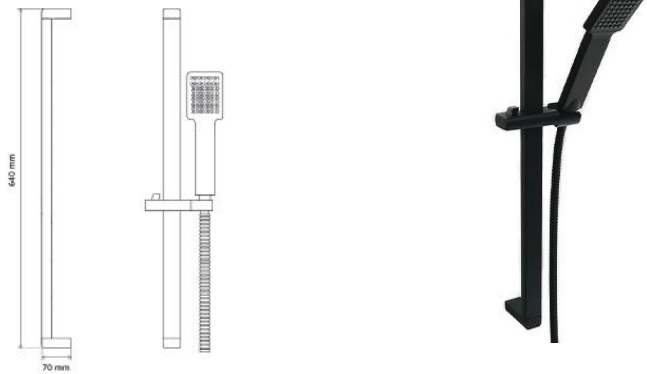

CHERRY MATT BLACK

ZUHANYSZETT SHOWER SET

Cikkszám Article number	5999123008787
Szerelési mód Mounting method	Falra szerelhető Wall-Mounted
Forgatható Rotate	Nem No
Anyag Material	Sárgaréz Brass
Keverő szelep anyag Mixing valve material	Műanyag Plastic

GISELL

ZUHANYSZETT SHOWER SET