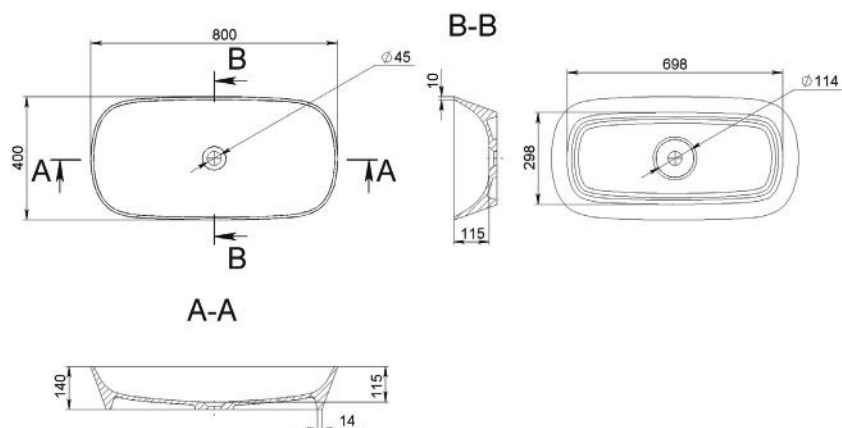

SABRINA

MOSDÓ
WASHBASIN

Méret Dimensions	899 x 549 x 145 mm
Beépítési mód Installation method	Beépíthető Built-in
Túlfolyó Overflow	Igen Yes

SALEM

MOSDÓ
WASHBASIN

Méret Dimensions	800 x 400 x 140 mm
Beépítési mód Installation method	Pultra ültethető Countertop
Túlfolyó Overflow	Nem No