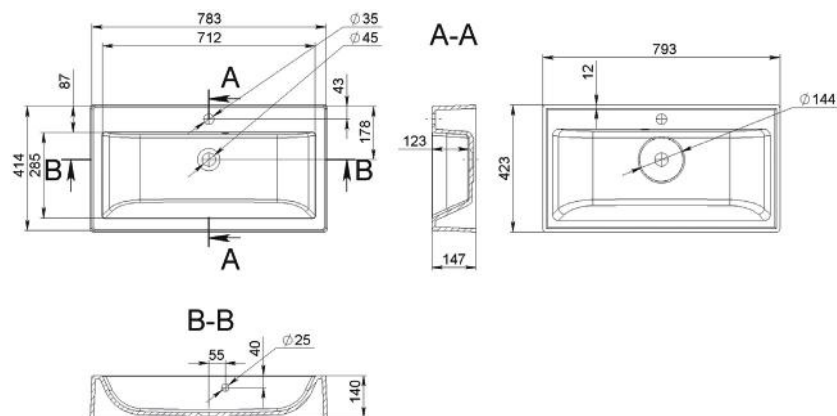

CYRUS

MOSDÓ
WASHBASIN

Méret Dimensions	793 x 423 x 147 mm
Beépítési mód Installation method	Pultra ültethető Countertop
Túlfolyó Overflow	Igen Yes

DANNIE

MOSDÓ
WASHBASIN

Méret Dimensions	795 x 348 x 100 mm
Beépítési mód Installation method	Beépíthető Built-in
Túlfolyó Overflow	Igen Yes