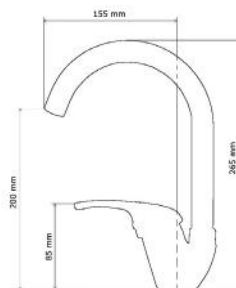

COCO WHITE

KONYHAI CSAPTELEP
KITCHEN FAUCET

Cikkszám Article number	5999123007902
Szerelési mód Mounting method	Mosogatóra szerelhető Deck-Mounted
Forgatható Rotate	Nem No
Anyag Material	Sárgaréz Brass
Keverő szelep anyag Mixing valve material	Műanyag Plastic
Bekötési átmérő Connection diameter	22 mm