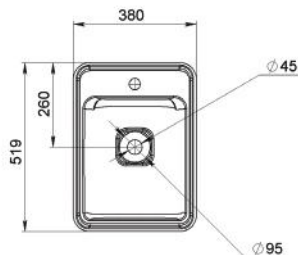

JALEN

MOSDÓ
WASHBASIN

A-A

Méret Dimensions	420 x 435 x 173 mm
Beépítési mód Installation method	Pultra ültethető Countertop
Túlfolyó Overflow	Igen Yes

JAXON 380

MOSDÓ
WASHBASIN

B-B

A-A

Méret Dimensions	380 x 519 x 130 mm
Beépítési mód Installation method	Pultra ültethető Countertop
Túlfolyó Overflow	Nem No