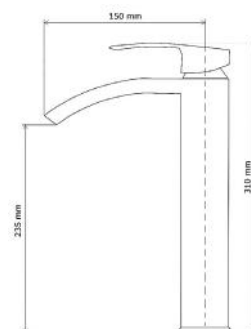

BLESS CHROME

MAGASÍTOTT MOSDÓ CSAPTELEP
TALL WASHBASIN FAUCET

Cikkszám Article number	5999123008671
Szerelési mód Mounting method	Mosdóra szerelhető Deck-Mounted
Forgatható Rotate	Nem No
Anyag Material	Sárgaréz Brass
Keverő szelep anyag Mixing valve material	Műanyag Plastic