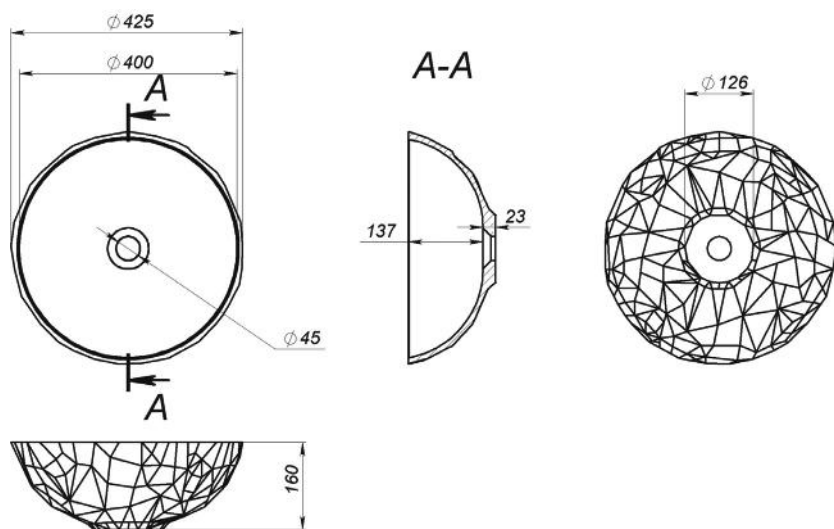

SONYA

MOSDÓ
WASHBASIN

Méret Dimensions	800 x 506 x 156 mm
Beépítési mód Installation method	Beépíthető Built-in
Túlfolyó Overflow	Igen Yes

SOPHIE

MOSDÓ
WASHBASIN

Méret Dimensions	Ø425 x 160 mm
Beépítési mód Installation method	Pultra ültethető Countertop
Túlfolyó Overflow	Nem No