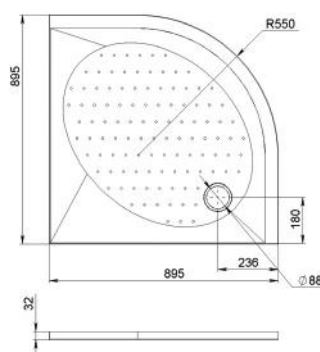

Cikkszám
Article number

5999123007322

Méret
Dimensions

796 x 796 x 33 mm

HUMPHREY 900

ÖNTÖTT MÁRVÁNY
ZUHANYTÁLCA
CAST MARBLE
SHOWER TRAY

Cikkszám
Article number

5999123007308