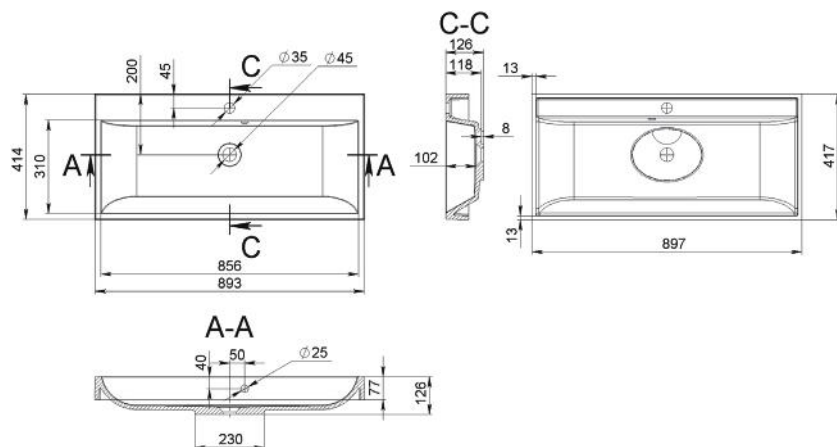

ATTY 900

MOSDÓ
WASHBASIN

Méret Dimensions	897 x 417 x 126 mm
Beépítési mód Installation method	Pultra ültethető Countertop
Túlfolyó Overflow	Igen Yes

ATTY 1000

MOSDÓ
WASHBASIN