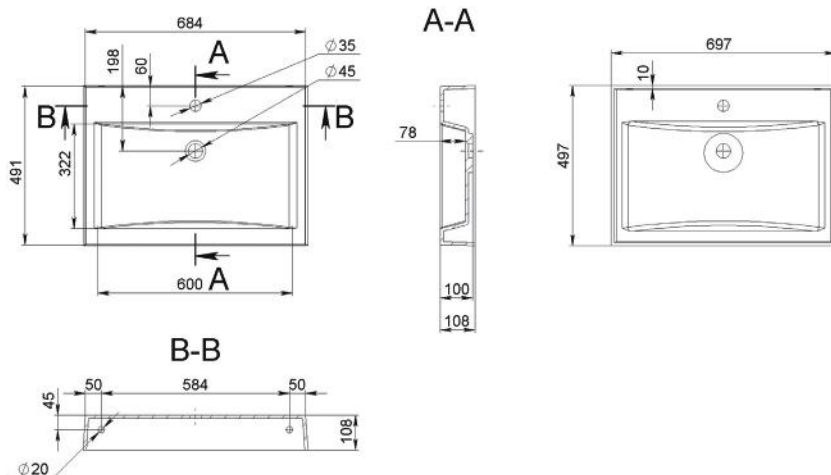

SEAN 700

MOSDÓ
WASHBASIN

Méret Dimensions	697 x 497 x 108 mm
Beépítési mód Installation method	Pultra ültethető Countertop
Túlfolyó Overflow	Nem No

SEAN 900

MOSDÓ
WASHBASIN