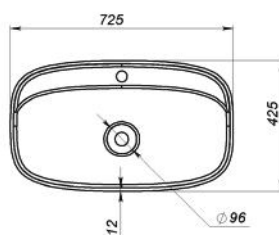

MIRIAM

MOSDÓ
WASHBASIN

A-A

B-B

Méret Dimensions	476 x 370 x 105 mm
Beépítési mód Installation method	Pultra ültethető Countertop
Túlfolyó Overflow	Nem No

MONICA

MOSDÓ
WASHBASIN

B-B

A-A

Méret Dimensions	725 x 425 x 173 mm
Beépítési mód Installation method	Pultra ültethető Countertop
Túlfolyó Overflow	Nem No