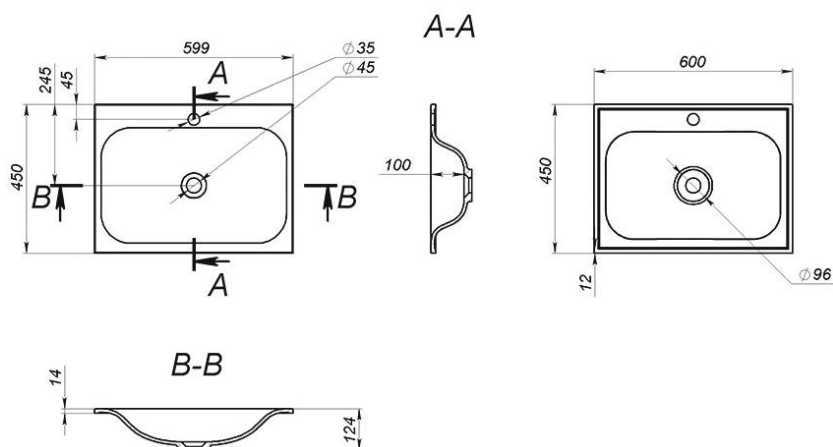

TIMO 600

MOSDÓ
WASHBASIN