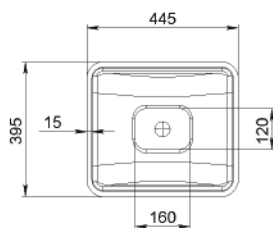

EVELYN

MOSDÓ
WASHBASIN

B-B

Méret Dimensions	445 x 395 x 110 mm
Beépítési mód Installation method	Pultra ültethető Countertop
Túlfolyó Overflow	Nem No