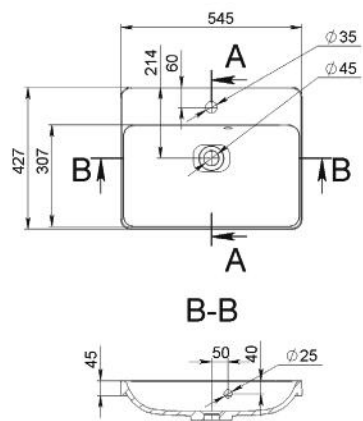

PAULINE

MOSDÓ
WASHBASIN

Méret Dimensions	546 x 428 x 120 mm
Beépítési mód Installation method	Beépíthető Built-in
Túlfolyó Overflow	Igen Yes