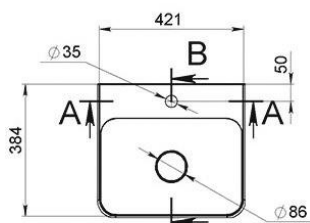

BODIE

MOSDÓ
WASHBASIN

A-A