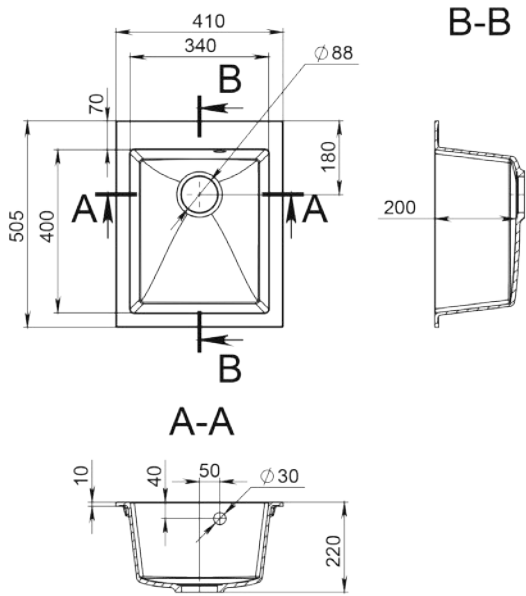

*Note the colour range markings!

**10 ÉV GARANCIA
10 YEAR WARRANTY**

NOBA 410

MOSOGATÓ
KITCHEN SINK

Méret Dimensions	411 x 506 x 220 mm
Kikönyített lyukak Countersunk holes	Igen Yes
Beépítési mód Installation method	Beépíthető Built-in
Design Design	Egymedencés Single basin