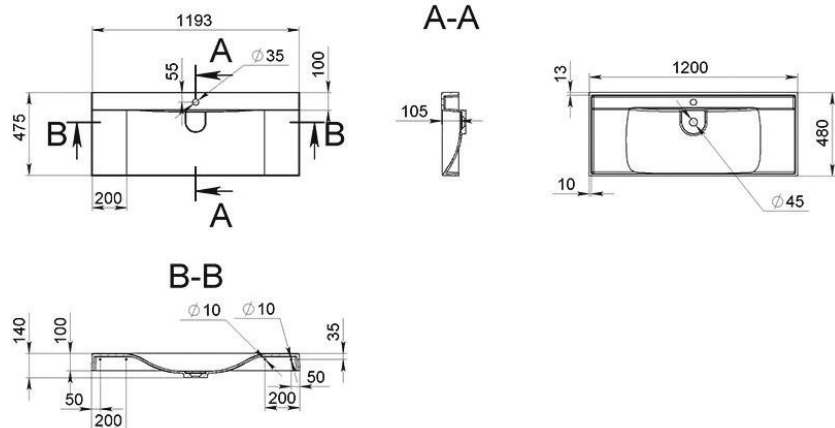

KELLY 1200

MOSDÓ
WASHBASIN