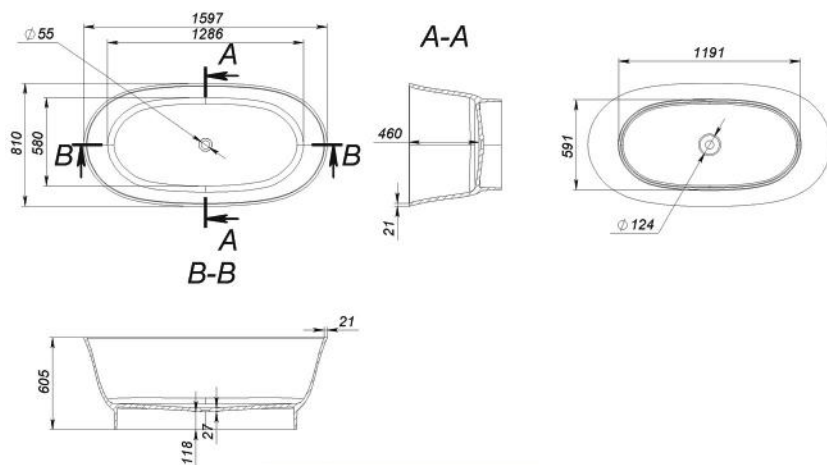

LIZA

ÖNTÖTT MÁRVÁNY KÁD CAST MARBLE BATHTUB

Méret Dimensions	1645 x 800 x 700 mm
Beépítési mód Installation method	Szabadon álló Freestanding
Túlfolyó Overflow	Nem No

LUCY

ÖNTÖTT MÁRVÁNY KÁD CAST MARBLE BATHTUB

Méret Dimensions	1600 x 810 x 605 mm
Beépítési mód Installation method	Szabadon álló Freestanding
Túlfolyó Overflow	Igen Yes

MARKY

ÖNTÖTT MÁRVÁNY KÁD CAST MARBLE BATHTUB

Méret Dimensions	1792 x 796 x 582 mm
Beépítési mód Installation method	Falhoz állítható Wall-side
Túlfolyó Overflow	Igen Yes