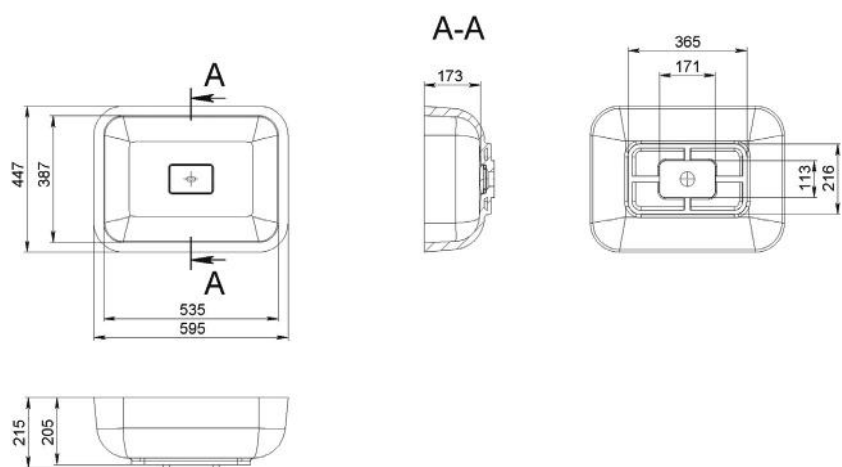

Méret Dimensions	595 x 447 x 215 mm
Beépítési mód Installation method	Pultra ültethető Countertop
Túlfolyó Overflow	Nem No