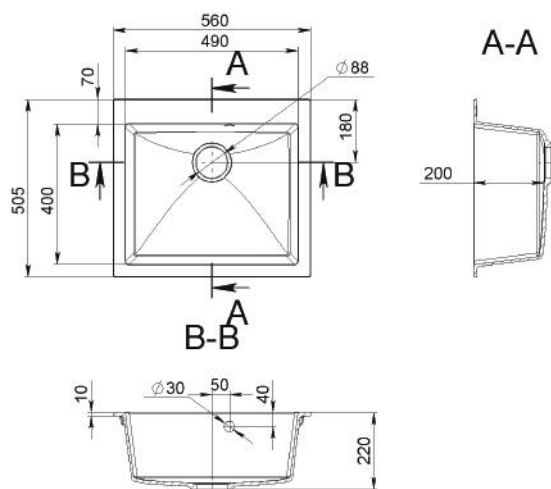

Méret Dimensions	561 x 506 x 220 mm
Kikönyített lyukak Countersunk holes	Igen Yes
Beépítési mód Installation method	Beépíthető Built-in
Design Design	Egymedencés Single basin