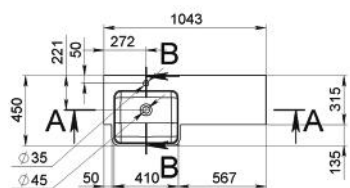

KOURTNEY

MOSDÓ
WASHBASIN

Méret Dimensions	545 x 368 x 118 mm
Beépítési mód Installation method	Beépíthető Built-in
Túlfolyó Overflow	Nem No

KOURTNEY L

MOSDÓ
WASHBASIN

B-B

A-A

C (1 : 5)