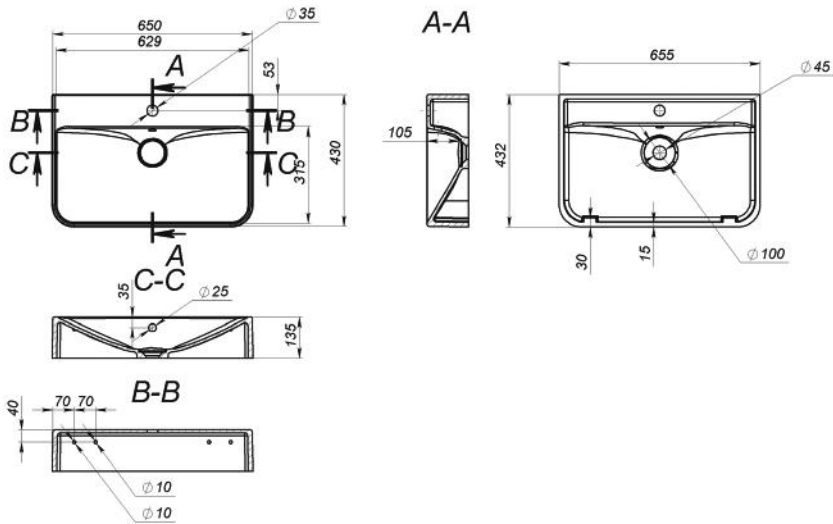

PATTY

MOSDÓ
WASHBASIN