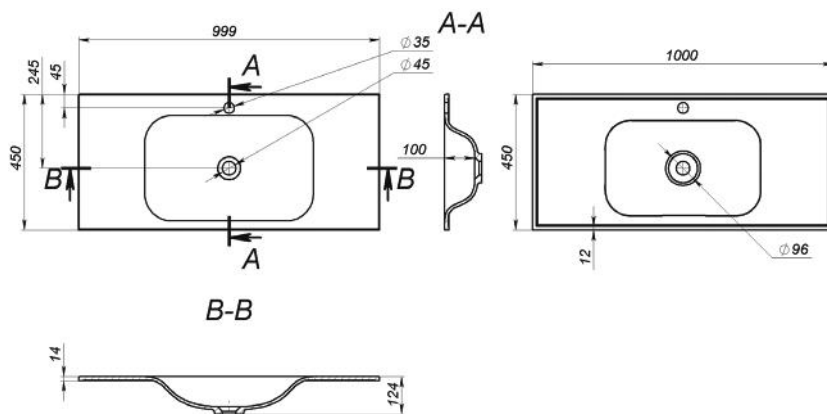

TIMO 1000

MOSDÓ
WASHBASIN

Méret Dimensions	1000 x 450 x 120 mm
Beépítési mód Installation method	Beépíthető Built-in
Túlfolyó Overflow	Nem No