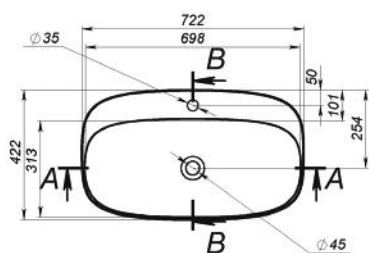

MONICA

MOSDÓ
WASHBASIN

B-B