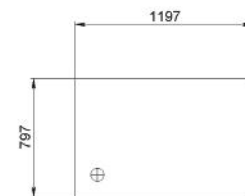

BAYLOR 1200

ÖNTÖTT MÁRVÁNY
ZUHANYTÁLCA
CAST MARBLE
SHOWER TRAY

Cikkszám
Article number

5999123007407

Méret
Dimensions

1197 x 797 x 29 mm