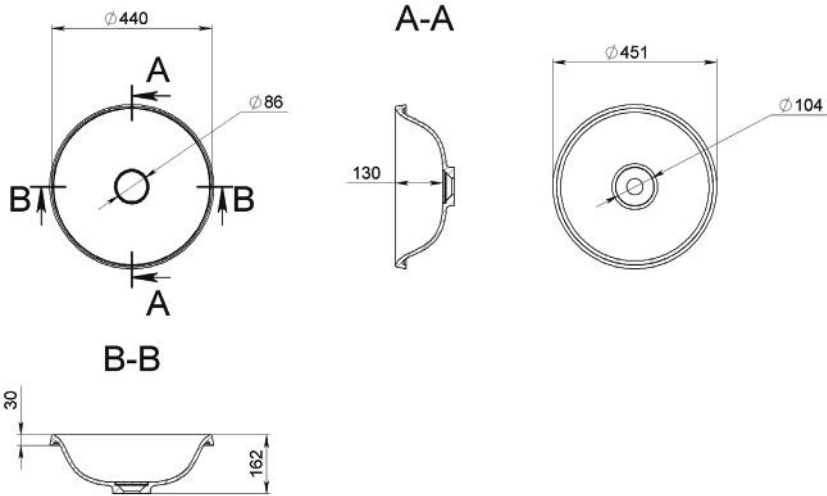

ANETTE

MOSDÓ
WASHBASIN

Méret Dimensions	440 x 440 x 162 mm
Beépítési mód Installation method	Beépíthető Built-in
Túlfolyó Overflow	Nem No