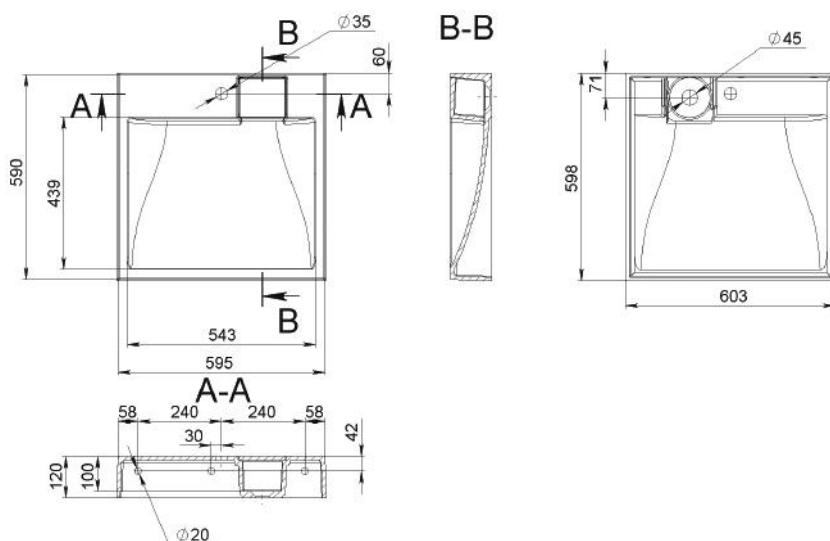

CLARK

MOSDÓ
WASHBASIN

Méret Dimensions	614 x 456 x 120 mm
Beépítési mód Installation method	Beépíthető Built-in
Túlfolyó Overflow	Nem No

COLETTE

MOSDÓ
WASHBASIN

Méret Dimensions	603 x 598 x 120 mm
Beépítési mód Installation method	Dübelrel falra szerelhető Wall-mounted
Túlfolyó Overflow	Nem No