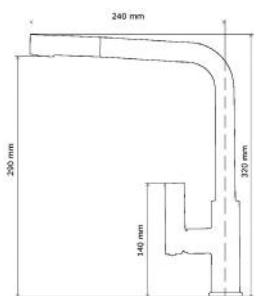

MIMI CHROME

KONYHAI CSAPTELEP
KITCHEN FAUCET

Cikkszám Article number	5999123007810
Szerelési mód Mounting method	Mosogatóra szerelhető Deck-Mounted
Forgatható Rotate	Igen Yes
Anyag Material	Sárgaréz Brass
Keverő szelep anyag Mixing valve material	Műanyag Plastic
Bekötési átmérő Connection diameter	20 mm