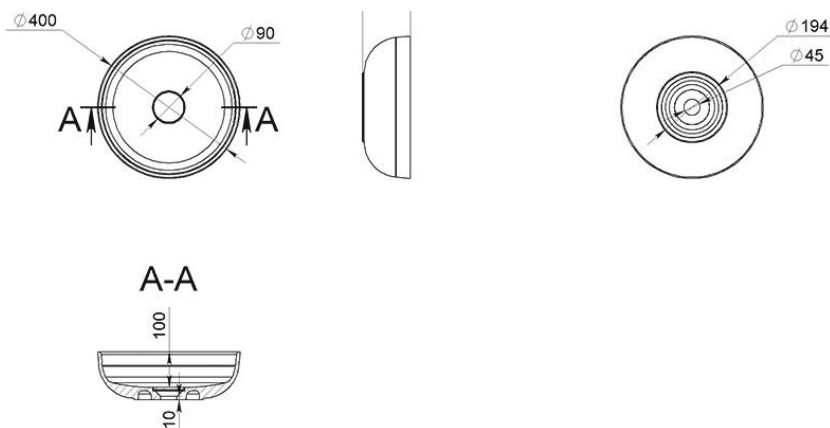

Méret Dimensions	Ø400 x 135 mm
Beépítési mód Installation method	Pultra ültethető Countertop
Túlfolyó Overflow	Nem No