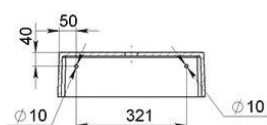

BODIE

MOSDÓ
WASHBASIN

Méret Dimensions	430 x 390 x 130 mm
Beépítési mód Installation method	Dübellel falra szerelhető Wall-mounted
Túlfolyó Overflow	Nem No

BRUCE

MOSDÓ
WASHBASIN

Méret Dimensions	500 x 250 x 103 mm
Beépítési mód Installation method	Beépíthető Built-in
Túlfolyó Overflow	Nem No