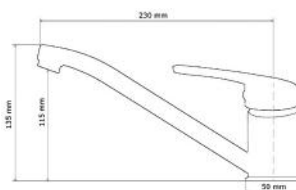

Cikkszám Article number	5999123007872
Szerelési mód Mounting method	Mosogatóra szerelhető Deck-Mounted
Forgatható Rotate	Igen Yes
Anyag Material	Sárgaréz Brass
Keverő szelep anyag Mixing valve material	Műanyag Plastic
Bekötési átmérő Connection diameter	24 mm