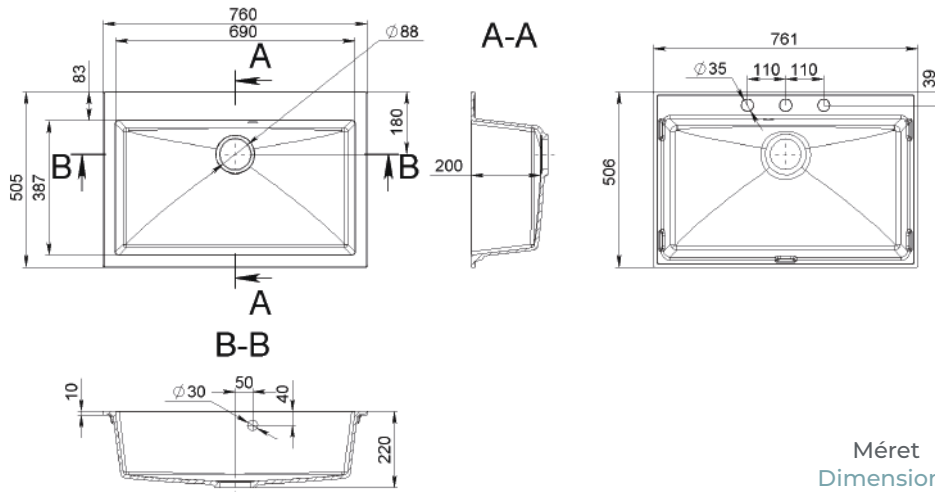

NOBA 760

MOSOGATÓ
KITCHEN SINK

Méret Dimensions	761 x 506 x 220 mm
Kikönyített lyukak Countersunk holes	Igen Yes
Beépítési mód Installation method	Beépíthető Built-in
Design Design	Egymedencés Single basin

ZORG 760

MOSOGATÓ
KITCHEN SINK