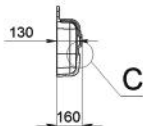

KOURTNEY

MOSDÓ
WASHBASIN

Méret Dimensions	545 x 368 x 118 mm
Beépítési mód Installation method	Beépíthető Built-in
Túlfolyó Overflow	Nem No

KOURTNEY L

MOSDÓ
WASHBASIN

B-B

A-A

C (1 : 5)