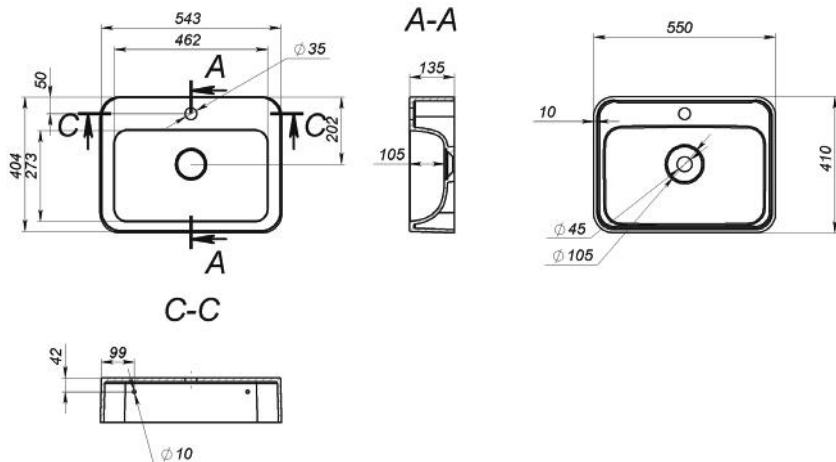

MYLAH 900

MOSDÓ
WASHBASIN

Méret Dimensions	900 x 430 x 125 mm
Beépítési mód Installation method	Beépíthető Built-in
Túlfolyó Overflow	Igen Yes

NAMOI

MOSDÓ WASHBASIN

Méret Dimensions	550 x 410 x 135 mm
Beépítési mód Installation method	Pultra ültethető Countertop
Túlfolyó Overflow	Nem No