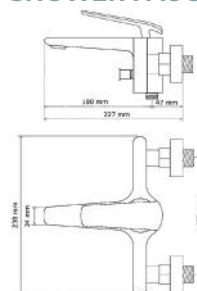

NOIR MATT BLACK

KÁD- ÉS ZUHANY CSAPTELEP BATHTUB AND SHOWER FAUCET

Cikkszám Article number	5999123008749
Szerelési mód Mounting method	Falra szerelhető Wall-Mounted
Forgatható Rotate	Nem No
Anyag Material	Sárgaréz Brass
Keverő szelep anyag Mixing valve material	Műanyag Plastic
Bekötési átmérő Connection diameter	24 mm