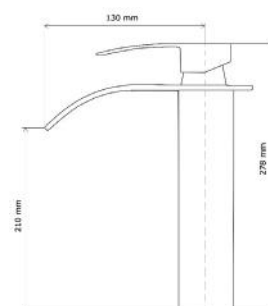

SISY CHROME

MAGASÍTOTT MOSDÓ CSAPTELEP TALL WASHBASIN FAUCET

Cikkszám Article number	5999123008442
Szerelési mód Mounting method	Mosdóra szerelhető Deck-Mounted
Forgatható Rotate	Nem No
Anyag Material	Sárgaréz Brass
Keverő szelep anyag Mixing valve material	Műanyag Plastic