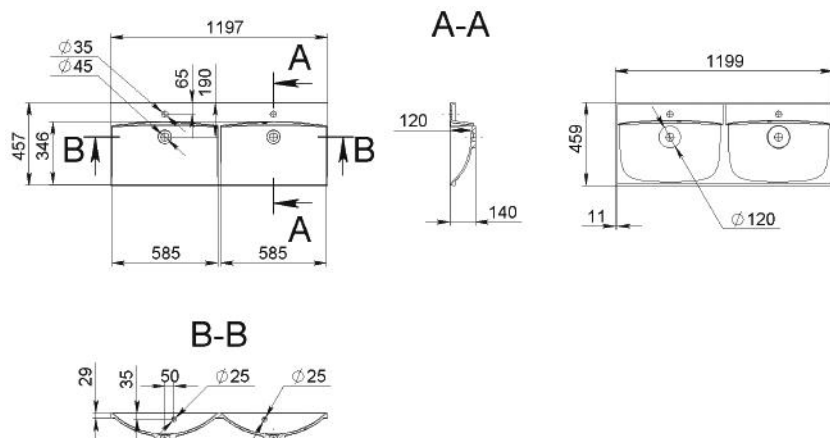

ENZO 900

MOSDÓ
WASHBASIN

Méret Dimensions	894 x 457 x 134 mm
Beépítési mód Installation method	Beépíthető Built-in
Túlfolyó Overflow	Igen Yes

ENZO 1200

MOSDÓ
WASHBASIN

Méret Dimensions	1199 x 459 x 140 mm
Beépítési mód Installation method	Beépíthető Built-in
Túlfolyó Overflow	Igen Yes