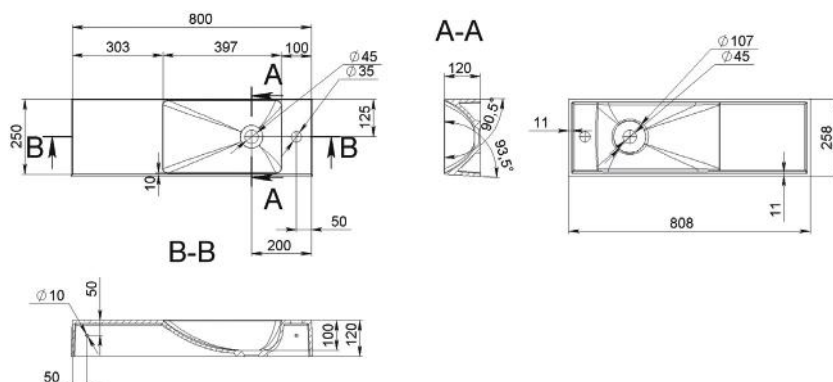

ALONZO R

MOSDÓ
WASHBASIN