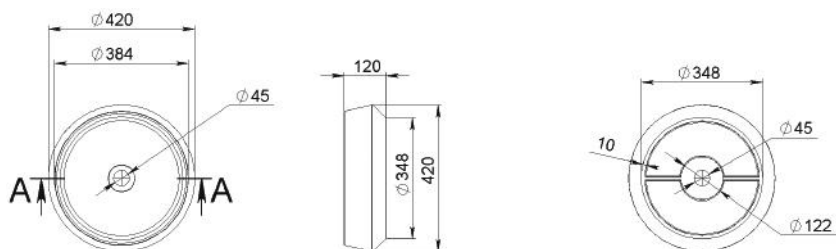

HARRY

MOSDÓ
WASHBASIN

Méret Dimensions	Ø420 x 120 mm
Beépítési mód Installation method	Pultra ültethető Countertop
Túlfolyó Overflow	Nem No

HOPE

MOSDÓ
WASHBASIN