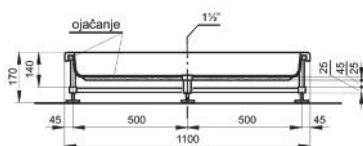

DOMINIC

AKRIL ZUHANYTÁLCA
ACRYLIC SHOWER TRAY

Cikkszám
Article number

5999123011114

Méret
Dimensions

1100 x 800 x 80 mm