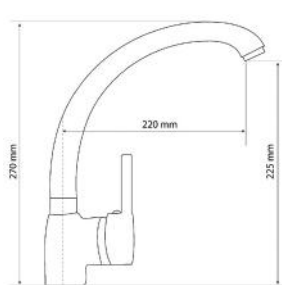

MINT CHROME

KONYHAI CSAPTELEP
KITCHEN FAUCET

Cikkszám Article number	5999123007957
Szerelési mód Mounting method	Mosogatóra szerelhető Deck-Mounted
Forgatható Rotate	Igen Yes
Anyag Material	Sárgaréz Brass
Keverő szelep anyag Mixing valve material	Műanyag Plastic
Bekötési átmérő Connection diameter	24 mm