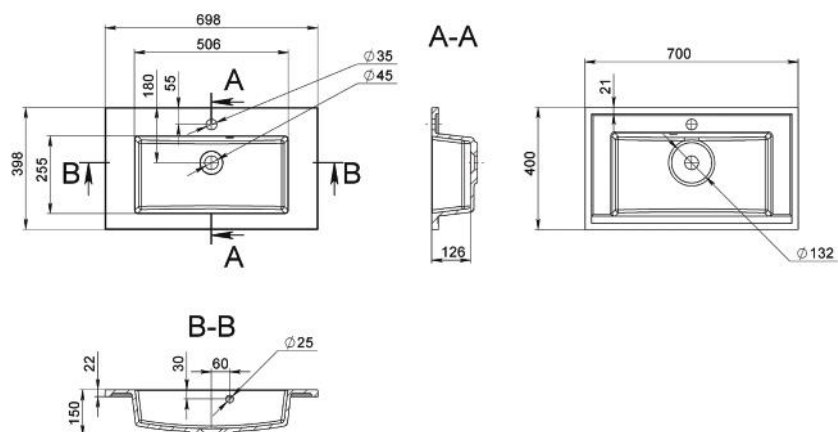

LIAM 700

MOSDÓ
WASHBASIN

Méret Dimensions	700 x 400 x 150 mm
Beépítési mód Installation method	Beépíthető Built-in
Túlfolyó Overflow	Igen Yes