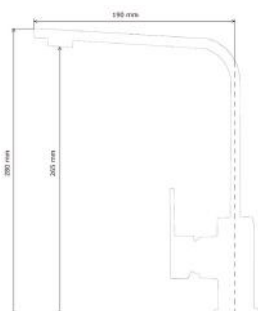

ESTHER WHITE

KONYHAI CSAPTELEP
KITCHEN FAUCET

Cikkszám Article number	5999123007742
Szerelési mód Mounting method	Mosogatóra szerelhető Deck-Mounted
Forgatható Rotate	Igen Yes
Anyag Material	Sárgaréz Brass
Keverő szelep anyag Mixing valve material	Műanyag Plastic
Bekötési átmérő Connection diameter	24 mm