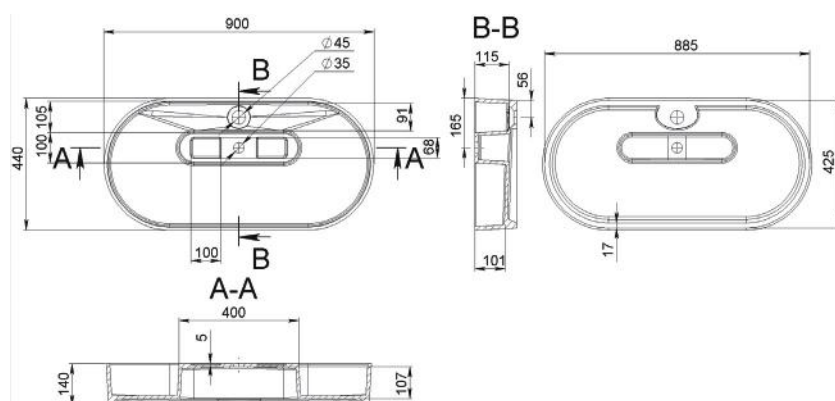

VINCENT

MOSDÓ WASHBASIN

Méret Dimensions	497 x 367 x 115 mm
Beépítési mód Installation method	Beépíthető / Pultra ültethető Built-in / Countertop
Túlfolyó Overflow	Nem No

VIVIAN

MOSDÓ WASHBASIN

Méret Dimensions	900 x 440 x 140 mm
Beépítési mód Installation method	Pultra ültethető Countertop
Túlfolyó Overflow	Nem No