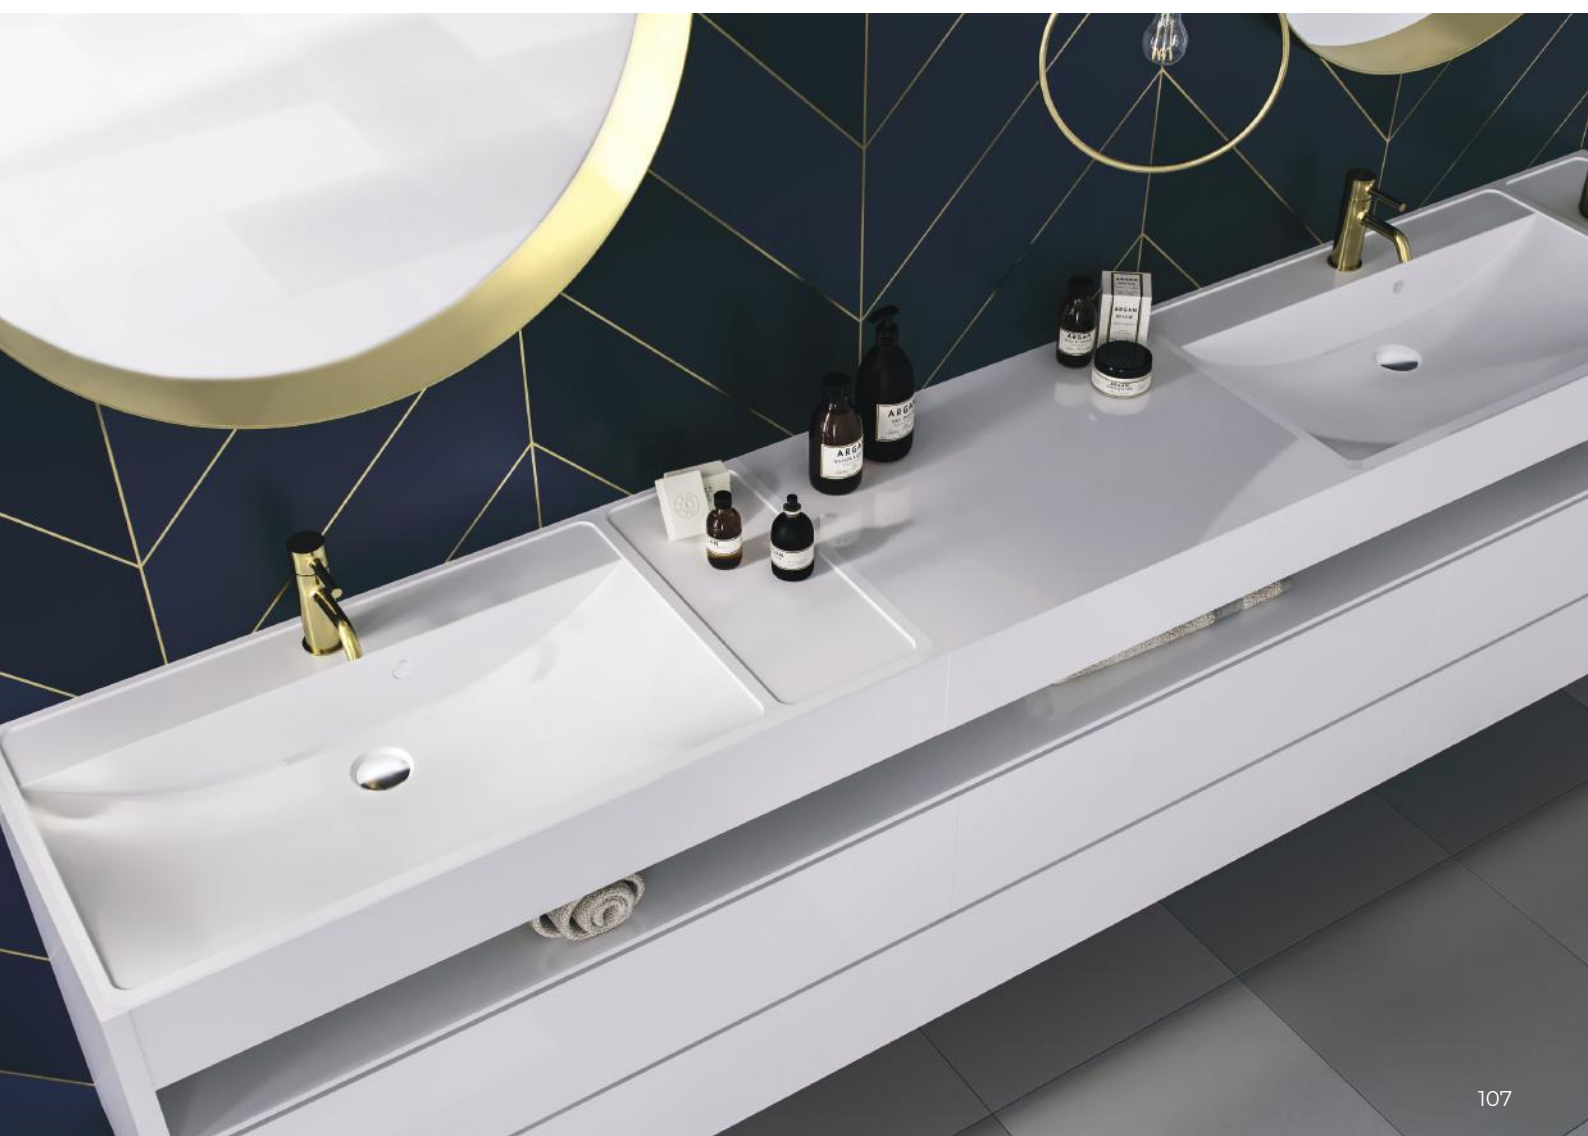

Méret Dimensions	1001 x 481 x 124 mm
Beépítési mód Installation method	Beépíthető Built-in
Túlfolyó Overflow	Igen Yes