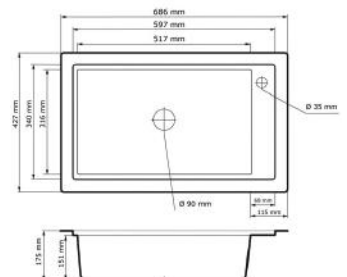

STEVIE

MOSOGATÓ KITCHEN SINK

Méret Dimensions	686 x 427 x 175 mm
Beépítési mód Installation method	Beépíthető Built-in
Design Design	Egymedencés Single basin