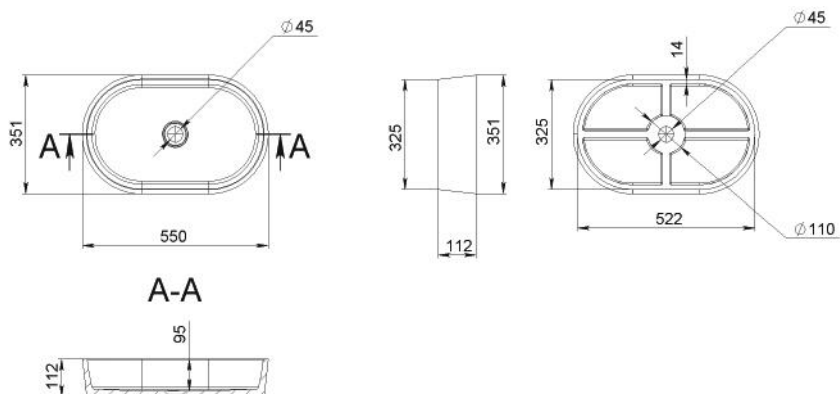

JAGGER

MOSDÓ
WASHBASIN

Méret Dimensions	550 x 351 x 112 mm
Beépítési mód Installation method	Pultra ültethető Countertop
Túlfolyó Overflow	Nem No