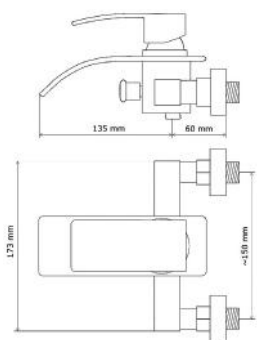

SISY CHROME

KÁD- ÉS ZUHANY
CSAPTELEP
BATHTUB AND
SHOWER FAUCET