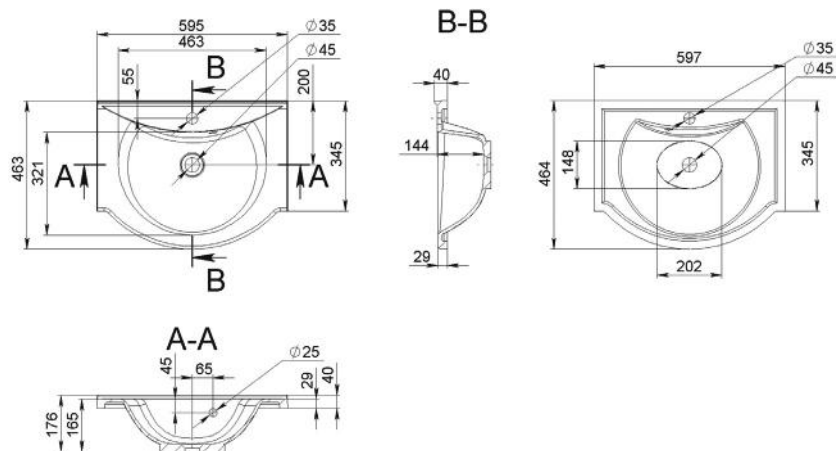

EVAN 600

MOSDÓ
WASHBASIN

Méret Dimensions	597 x 464 x 176 mm
Beépítési mód Installation method	Beépíthető Built-in
Túlfolyó Overflow	Igen Yes

EVAN 700

MOSDÓ
WASHBASIN

Méret Dimensions	695 x 464 x 173 mm
Beépítési mód Installation method	Beépíthető Built-in
Túlfolyó Overflow	Igen Yes