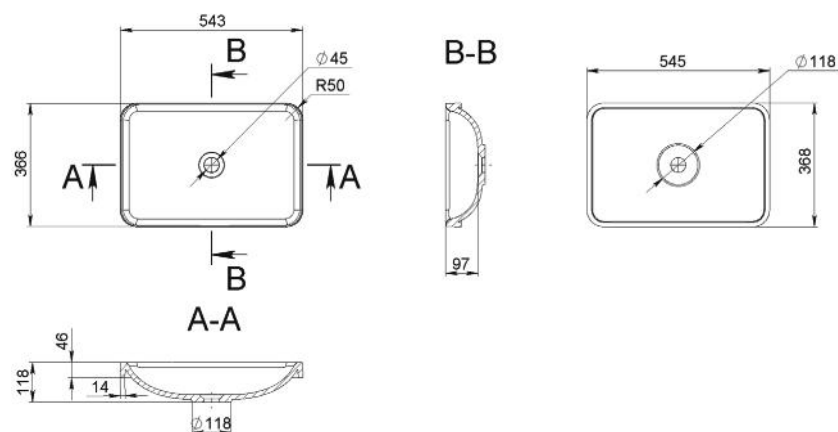

Méret Dimensions	545 x 368 x 118 mm
Beépítési mód Installation method	Beépíthető Built-in
Túlfolyó Overflow	Nem No