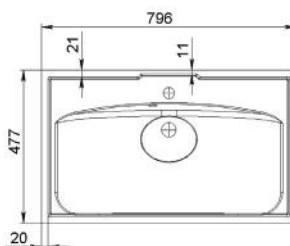

Méret Dimensions	796 x 477 x 149 mm
Beépítési mód Installation method	Beépíthető Built-in
Túlfolyó Overflow	Igen Yes