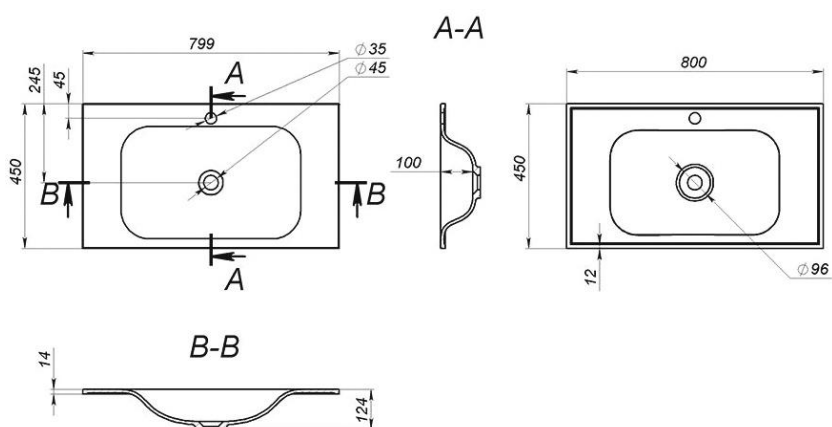

Méret Dimensions	799 x 450 x 120 mm
Beépítési mód Installation method	Beépíthető Built-in
Túlfolyó Overflow	Nem No