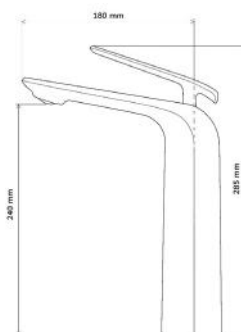

NOIR MATT BLACK

MAGASÍTOTT MOSDÓ CSAPTELEP TALL WASHBASIN FAUCET

Cikkszám Article number	5999123008725
Szerelési mód Mounting method	Mosdóra szerelhető Deck-Mounted
Forgatható Rotate	Nem No
Anyag Material	Sárgaréz Brass
Keverő szelep anyag Mixing valve material	Műanyag Plastic
Bekötési átmérő Connection diameter	24 mm