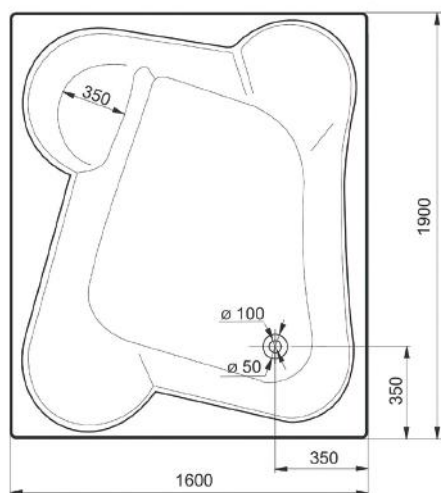

TOGETHER

AKRIL KÁD
ACRYLIC BATHTUB

Cikkszám Article number	5999123009982
Méret Dimensions	1900 x 1600 x 430 mm
Beépítési mód Installation method	Beépíthető Built-in
Túlfolyó Overflow	Igen Yes