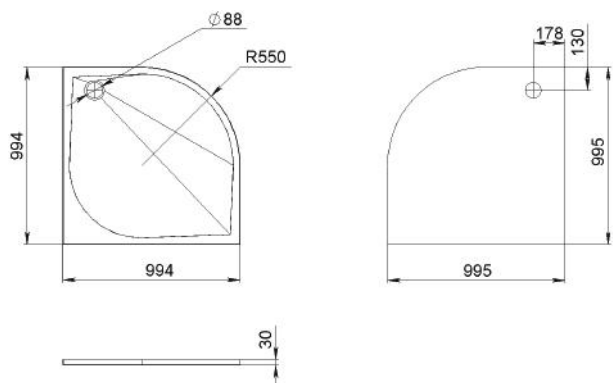

HUMPHREY 1000

ÖNTÖTT MÁRVÁNY
ZUHANYTÁLCA
CAST MARBLE
SHOWER TRAY

Cikkszám
Article number

5999123007285

Méret
Dimensions

995 x 995 x 30 mm