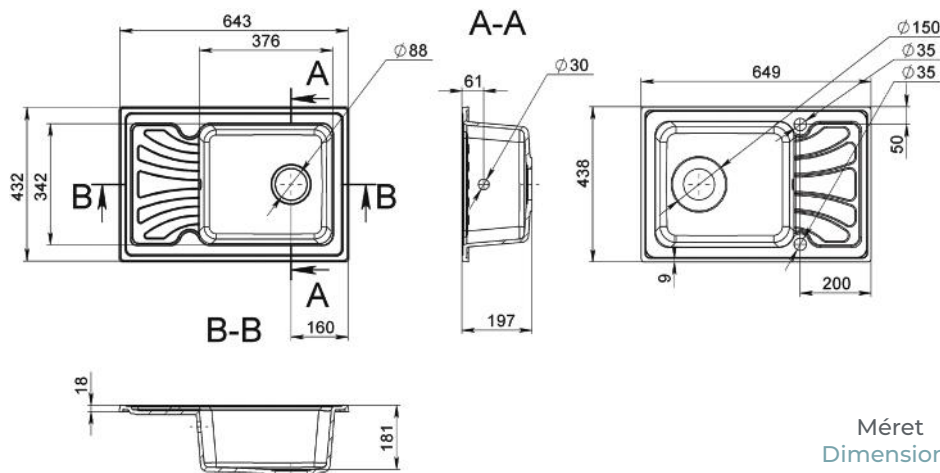

MATTHEW

MOSOGATÓ KITCHEN SINK

Méret Dimensions	649 x 438 x 197 mm
Kikönyített lyukak Countersunk holes	Igen Yes
Beépítési mód Installation method	Beépíthető Built-in
Design Design	Egymedencés + csepegtetőtálcás Single basin + drip tray

ELLIS

MOSOGATÓ KITCHEN SINK