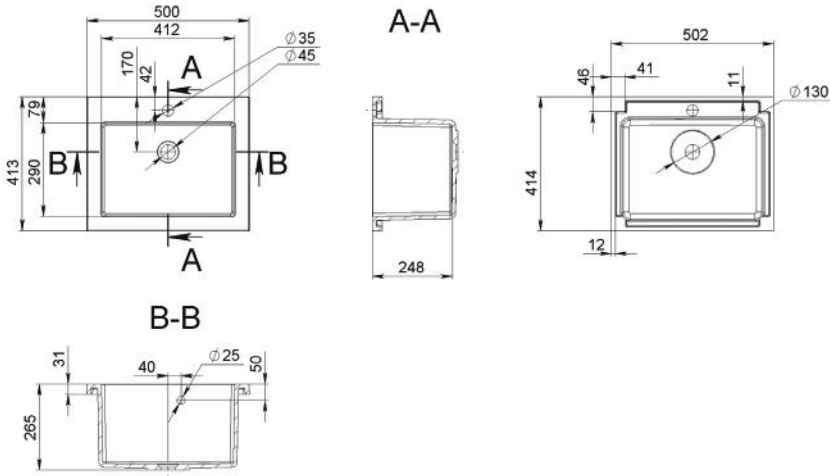

KEANU

MOSDÓ
WASHBASIN

Méret Dimensions	360 x 370 x 373 mm
Beépítési mód Installation method	Dübelrel falra szerelhető Wall-mounted
Túlfolyó Overflow	Nem No

KELVIN

MOSDÓ WASHBASIN

Méret Dimensions	502 x 414 x 265 mm
Beépítési mód Installation method	Beépíthető Built-in
Túlfolyó Overflow	Igen Yes