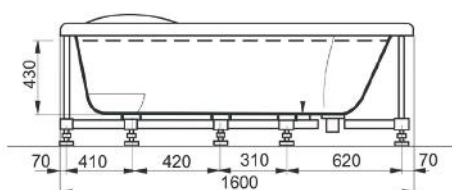

TOGETHER

AKRIL KÁD
ACRYLIC BATHTUB

Cikkszám Article number	5999123009982
Méret Dimensions	1900 x 1600 x 430 mm
Beépítési mód Installation method	Beépíthető Built-in
Túlfolyó Overflow	Igen Yes