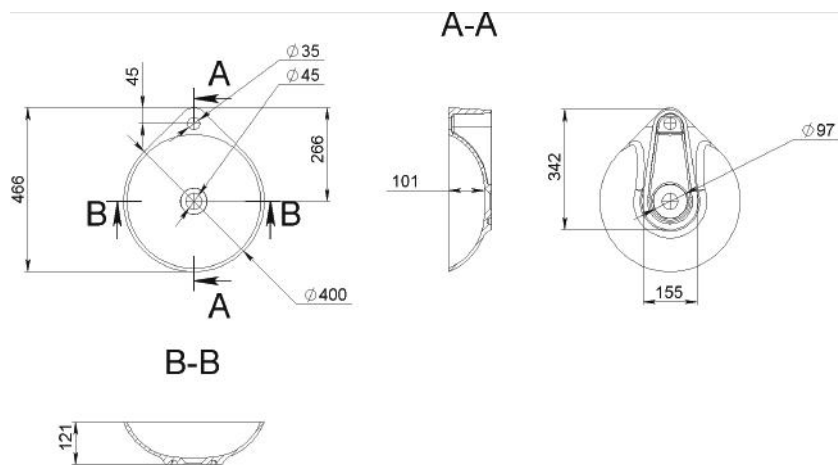

SELENA

MOSDÓ
WASHBASIN

Méret Dimensions	1001 x 481 x 124 mm
Beépítési mód Installation method	Beépíthető Built-in
Túlfolyó Overflow	Igen Yes

SELMA

MOSDÓ
WASHBASIN

Méret Dimensions	466 x 400 x 121 mm
Beépítési mód Installation method	Pultra ültethető Countertop
Túlfolyó Overflow	Nem No