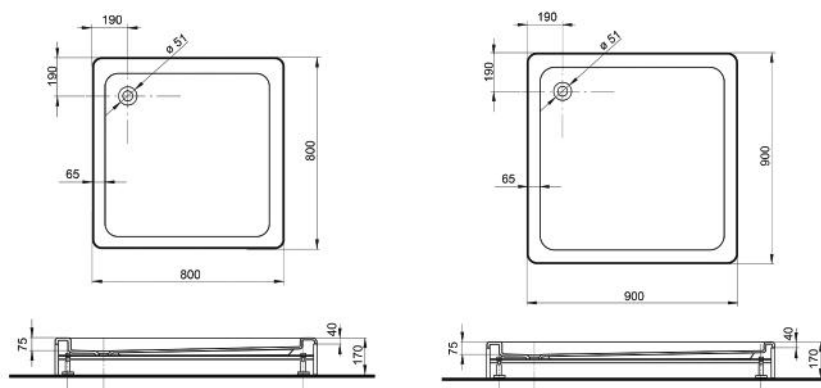

YOSEMITE

ZUHANYKABIN SHOWER CABIN

Terméktípus Product type	Szögletes Square
Alapanyag Material	Plexi Plexi
Méreték Dimensions	800 x 800 x 1800 mm 900 x 900 x 1800 mm