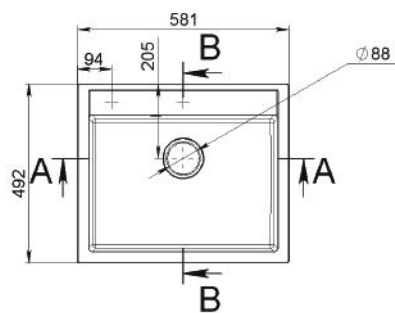

A-A

GRIFFIN

MOSOGATÓ KITCHEN SINK