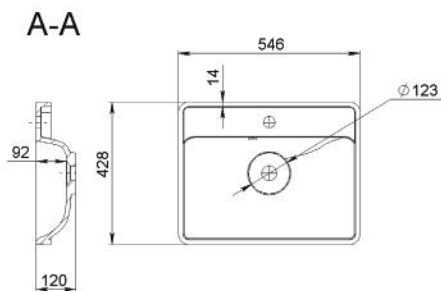

PAULINE

MOSDÓ
WASHBASIN

Méret Dimensions	546 x 428 x 120 mm
Beépítési mód Installation method	Beépíthető Built-in
Túlfolyó Overflow	Igen Yes