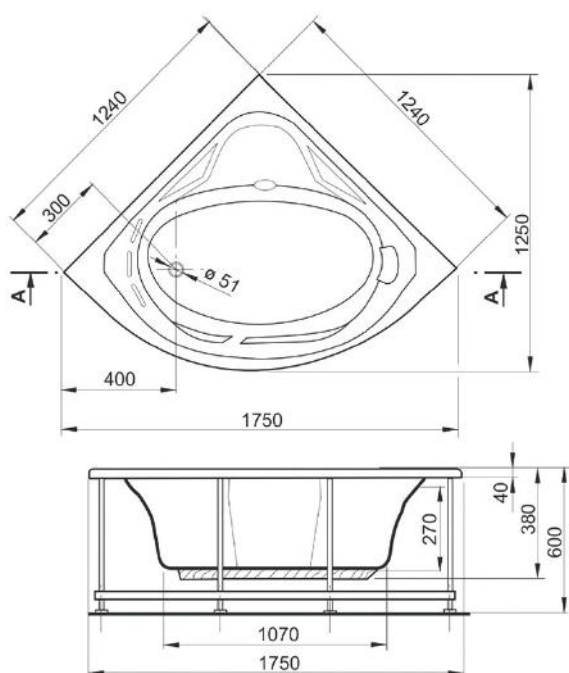

FIRE

AKRIL KÁD
ACRYLIC BATHTUB

Cikkszám Article number	5999123009791
Méret Dimensions	1240 x 1240 x 380 mm
Beépítési mód Installation method	Beépíthető Built-in
Túlfolyó Overflow	Igen Yes