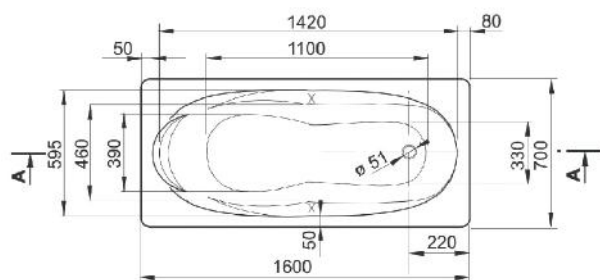

NILE

AKRIL KÁD
ACRYLIC BATHTUB

Cikkszám Article number	5999123010124
Méret Dimensions	1600 x 700 x 390 mm
Beépítési mód Installation method	Beépíthető Built-in
Túlfolyó Overflow	Igen Yes