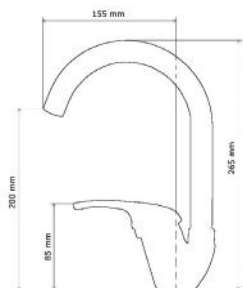

COCO BLACK

KONYHAI CSAPTELEP
KITCHEN FAUCET

Cikkszám Article number	5999123007896
Szerelési mód Mounting method	Mosogatóra szerelhető Deck-Mounted
Forgatható Rotate	Igen Yes
Anyag Material	Sárgaréz Brass
Keverő szelep anyag Mixing valve material	Műanyag Plastic
Bekötési átmérő Connection diameter	22 mm