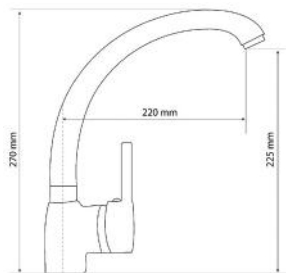

MINT BLACK

KONYHAI CSAPTELEP
KITCHEN FAUCET

Cikkszám Article number	5999123007940
Szerelési mód Mounting method	Mosogatóra szerelhető Deck-Mounted
Forgatható Rotate	Igen Yes
Anyag Material	Sárgaréz Brass
Keverő szelep anyag Mixing valve material	Műanyag Plastic
Bekötési átmérő Connection diameter	24 mm