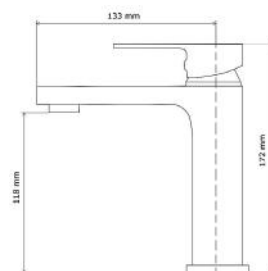

SUSANNA CHROME

MOSDÓ CSAPTELEP
WASHBASIN FAUCET

Cikkszám Article number	5999123008060
Szerelési mód Mounting method	Mosdóra szerelhető Deck-Mounted
Forgatható Rotate	Nem No
Anyag Material	Sárgaréz Brass
Keverő szelep anyag Mixing valve material	Műanyag Plastic
Bekötési átmérő Connection diameter	24 mm