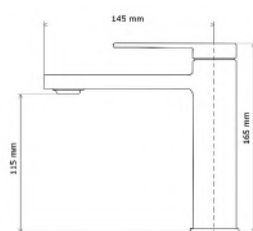

GISELL CHROME

MOSDÓ CSAPTELEP
WASHBASIN FAUCET

Cikkszám Article number	5999123008039
Szerelési mód Mounting method	Mosdóra szerelhető Deck-Mounted
Forgatható Rotate	Nem No
Anyag Material	Sárgaréz Brass
Keverő szelep anyag Mixing valve material	Műanyag Plastic
Bekötési átmérő Connection diameter	24 mm