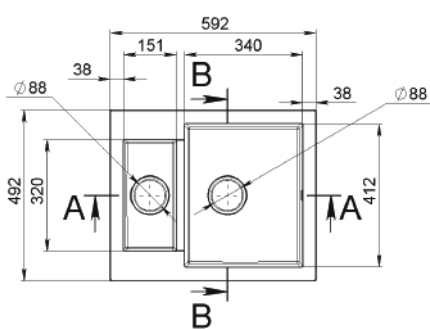

B-B

A-A

Méret Dimensions	582 x 493 x 205 mm
Kikönyített lyukak Countersunk holes	Igen Yes
Beépítési mód Installation method	Beépíthető Built-in
Design Design	Egymedencés Single basin

CHRISTINA

MOSOGATÓ KITCHEN SINK