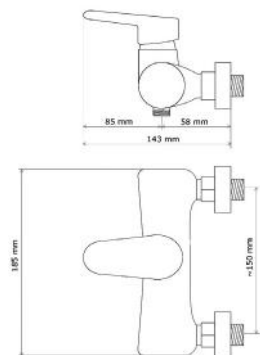

FOREVER MATT BLACK

ZUHANY CSAPTELEP
WASHBASIN FAUCET

Cikkszám Article number	5999123008428
Szerelési mód Mounting method	Falra szerelhető Wall-Mounted
Forgatható Rotate	Nem No
Anyag Material	Sárgaréz Brass
Keverő szelep anyag Mixing valve material	Műanyag Plastic