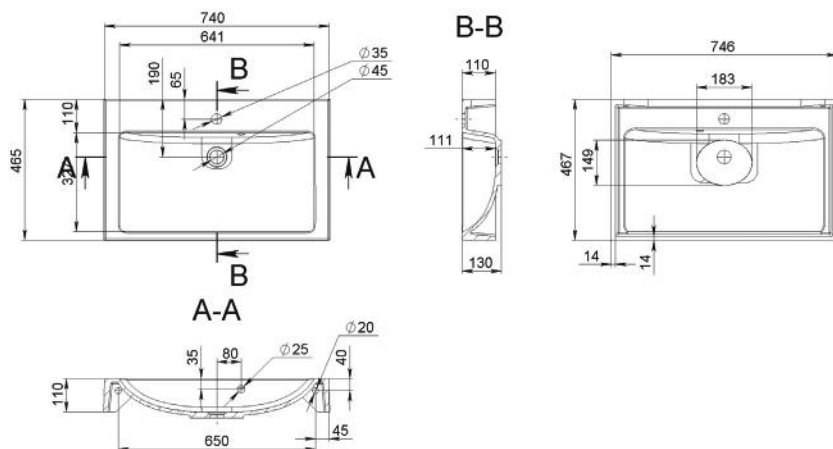

PHIL 750

MOSDÓ
WASHBASIN