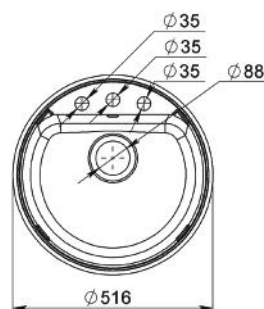

OTIS

MOSOGATÓ KITCHEN SINK

Méret Dimensions	Ø516 x 220 mm
Kikönyített lyukak Countersunk holes	Igen Yes
Beépítési mód Installation method	Beépíthető Built-in
Design Design	Egymedencés Single basin