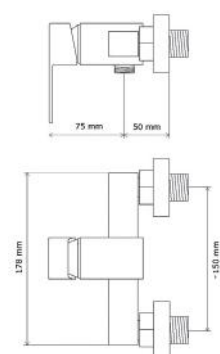

LOVE CHROME

ZUHANY CSAPTELEP SHOWER FAUCET

Cikkszám Article number	5999123008275
Szerelési mód Mounting method	Falra szerelhető Wall-Mounted
Forgatható Rotate	Nem No
Anyag Material	Sárgaréz Brass
Keverő szelep anyag Mixing valve material	Műanyag Plastic