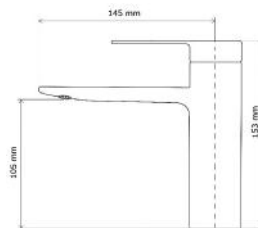

JUPITER CHROME

MOSDÓ CSAPTELEP
WASHBASIN FAUCET

Cikkszám Article number	5999123008572
Szerelési mód Mounting method	Mosdóra szerelhető Deck-Mounted
Forgatható Rotate	Nem No
Anyag Material	Sárgaréz Brass
Keverő szelep anyag Mixing valve material	Műanyag Plastic