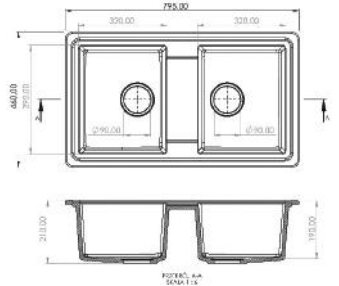

NOLEN

MOSOGATÓ KITCHEN SINK

Méret Dimensions	795 x 460 x 210 mm
Beépítési mód Installation method	Beépíthető Built-in
Design Design	Kétmedencés Double basin