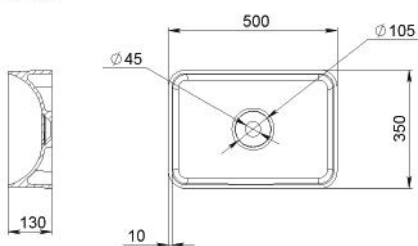

HARLAN 1500 L

MOSDÓ
WASHBASIN

Méret Dimensions	1498 x 499 x 140 mm
Beépítési mód Installation method	Beépíthető Built-in
Túlfolyó Overflow	Igen Yes

HARLAN 1500 R

MOSDÓ
WASHBASIN

Méret Dimensions	1498 x 499 x 140 mm
Beépítési mód Installation method	Beépíthető Built-in
Túlfolyó Overflow	Igen Yes

HARRY

MOSDÓ
WASHBASIN

Méret Dimensions	Ø420 x 120 mm
Beépítési mód Installation method	Pultra ültethető Countertop
Túlfolyó Overflow	Nem No

HOPE

MOSDÓ
WASHBASIN

Méret Dimensions	600 x 400 x 170 mm
Beépítési mód Installation method	Pultra ültethető Countertop
Túlfolyó Overflow	Nem No

HORATIO

MOSDÓ
WASHBASIN

B-B

Méret Dimensions	500 x 350 x 130 mm
Beépítési mód Installation method	Pultra ültethető Countertop
Túlfolyó Overflow	Nem No

ISABELLE

MOSDÓ
WASHBASIN

Méret Dimensions	547 x 430 x 120 mm
Beépítési mód Installation method	Beépíthető Built-in
Túlfolyó Overflow	Igen Yes