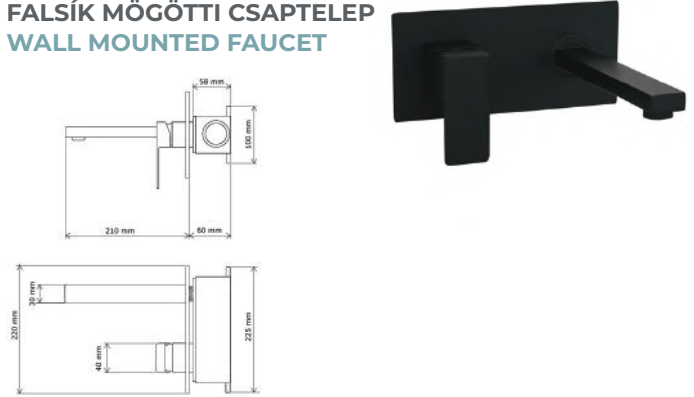

LOVE MATT BLACK

FALSÍK MÖGÖTTI CSAPTELEP
WALL MOUNTED FAUCET

Cikkszám Article number	5999123008329
Szerelési mód Mounting method	Falra szerelhető Wall-Mounted
Forgatható Rotate	Nem No
Anyag Material	Sárgaréz Brass
Keverő szelep anyag Mixing valve material	Műanyag Plastic
Bekötési átmérő Connection diameter	24 mm