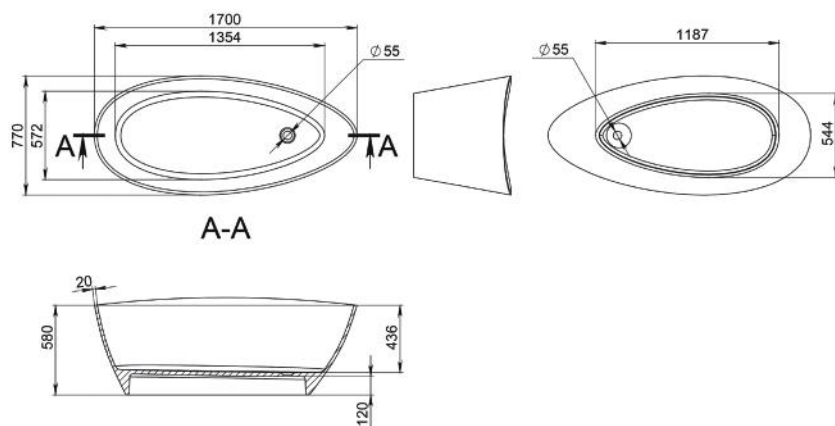

EMMY

ÖNTÖTT MÁRVÁNY KÁD CAST MARBLE BATHTUB

Méret Dimensions	1600 x 850 x 580 mm
Beépítési mód Installation method	Falhoz állítható Wall-side
Túlfolyó Overflow	Igen Yes

JOSEPHINE

ÖNTÖTT MÁRVÁNY KÁD CAST MARBLE BATHTUB