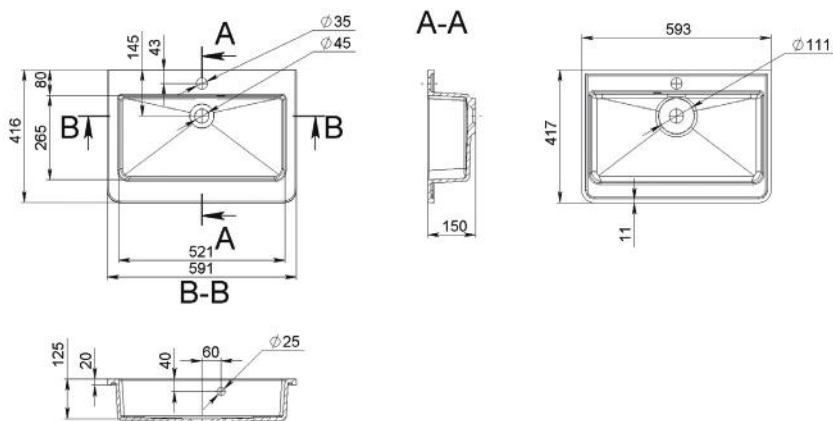

ANETTE

MOSDÓ
WASHBASIN

Méret Dimensions	440 x 440 x 162 mm
Beépítési mód Installation method	Beépíthető Built-in
Túlfolyó Overflow	Nem No

ANNA

MOSDÓ
WASHBASIN

Méret Dimensions	593 x 417 x 150 mm
Beépítési mód Installation method	Bútorra rögzíthető Built-in
Túlfolyó Overflow	Igen Yes