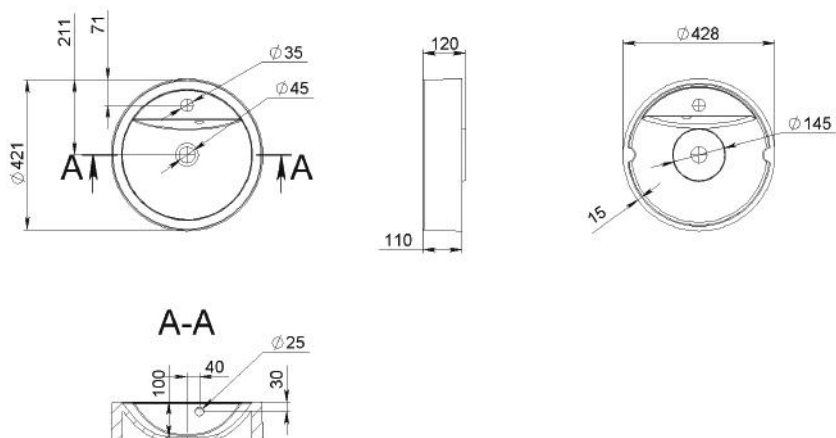

CAROL 800

MOSDÓ
WASHBASIN

Méret Dimensions	800 x 420 x 120 mm
Beépítési mód Installation method	Pultra ültethető Countertop
Túlfolyó Overflow	Nem No

CHLOE

MOSDÓ
WASHBASIN

Méret Dimensions	Ø428 x 120 mm
Beépítési mód Installation method	Pultra ültethető Countertop
Túlfolyó Overflow	Igen Yes