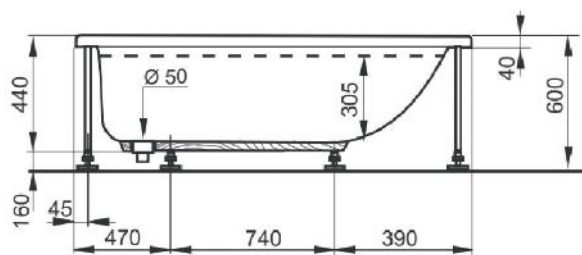

INDIAN 160

AKRIL KÁD
ACRYLIC BATHTUB

Cikkszám Article number	5999123010100
Méret Dimensions	1600 x 700 x 440 mm
Beépítési mód Installation method	Beépíthető Built-in
Túlfolyó Overflow	Igen Yes