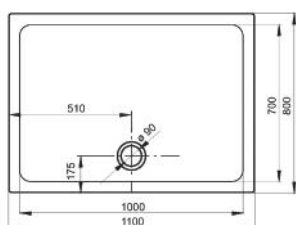

Cikkszám
Article number

5999123011121

Méret
Dimensions

1200 x 800 x 80 mm

DOMINIC

AKRIL ZUHANYTÁLCA
ACRYLIC SHOWER TRAY

Cikkszám
Article number

5999123011114