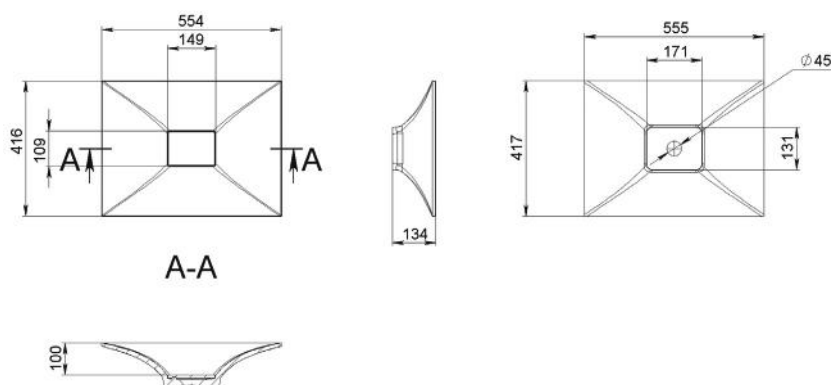

LOGAN

MOSDÓ WASHBASIN

Méret Dimensions	555 x 417 x 134 mm
Beépítési mód Installation method	Pultra ültethető Countertop
Túlfolyó Overflow	Nem No