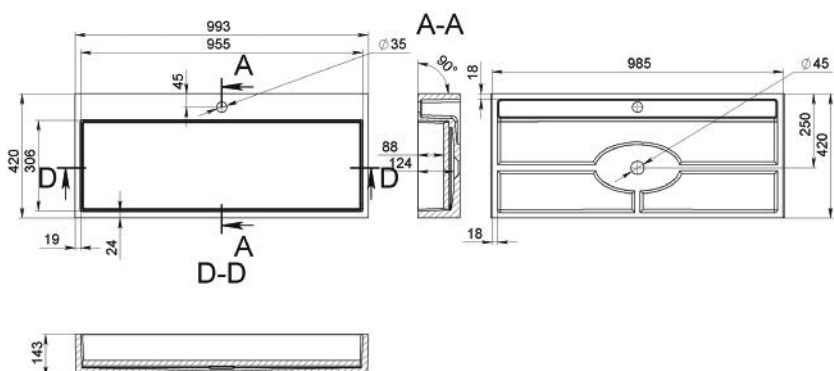

ROBYN 800

MOSDÓ
WASHBASIN

Méret Dimensions	787 x 420 x 145 mm
Beépítési mód Installation method	Pultra ültethető Countertop
Túlfolyó Overflow	Nem No

ROBYN 1000

MOSDÓ
WASHBASIN

Méret Dimensions	993 x 420 x 143 mm
Beépítési mód Installation method	Pultra ültethető Countertop
Túlfolyó Overflow	Nem No