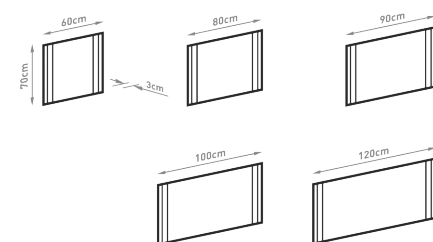

BEAUTY

TÜKÖR MIRROR

Méretek Dimensions	800, 900, 1000, 1200 x 500 x 40 mm
Színhőmérséklet Color temperature	meleg fehér (3000K) warm white (3000K) természetes fehér (4000K) natural white (4000K)
Fényforrás Light source	Tubes LED 12V DC
Fényforrás élettartam Light source lifetime	30000 óra 30000 hours
Energiafogyasztás Energy consumption	11-22W
Tápegység Power supply	230V 50Hz

CARD

TÜKÖR MIRROR

Méretek
Dimensions

500, 600, 800, 900, 1000, 1200 x 700 x 40 mm

Színhőmérséklet
Color temperature

meleg fehér (3000K)
warm white (3000K)
természetes fehér (4000K)
natural white (4000K)

Fényforrás
Light source

TÜKÖR MIRROR

Méreték Dimensions	600, 800, 900, 1000, 1200 x 700 x 30 mm
Színhőmérséklet Color temperature	meleg fehér (3000K) warm white (3000K) természetes fehér (4000K) natural white (4000K)
Fényforrás Light source	LED smd 480lm/m, 12V DC
Fényforrás élettartam Light source lifetime	30000 óra 30000 hours
Energiafogyasztás Energy consumption	13W
Tápegység Power supply	230V 50Hz

ECLIPSE

TÜKÖR MIRROR

Méretek
Dimensions

Ø500, Ø600, Ø700, Ø800 x 25 mm

Színhőmérséklet
Color temperature

meleg fehér (3000K)
warm white (3000K)
természetes fehér (4000K)
natural white (4000K)

Fényforrás
Light source