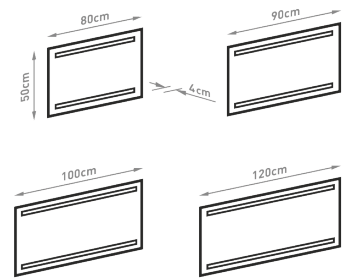

ALLURE

TÜKÖR MIRROR

Méreték
Dimensions

600, 800, 1000, 1200 x 700 x 40 mm

Színhőmérséklet
Color temperature

meleg fehér (3000K)
warm white (3000K)
természetes fehér (4000K)
natural white (4000K)

Fényforrás
Light source

TÜKÖR MIRROR

Méreték Dimensions	Ø500, Ø600, Ø700, Ø800, Ø900 x 40 mm
Színhőmérséklet Color temperature	meleg fehér (3000K) warm white (3000K) természetes fehér (4000K) natural white (4000K)
Fényforrás Light source	LED smd 1000lm/m, 12V DC
Fényforrás élettartam Light source lifetime	30000 óra 30000 hours
Energiafogyasztás Energy consumption	10-21W
Tápegység Power supply	230V 50Hz

BEAUTY

TÜKÖR MIRROR

Méretek Dimensions	800, 900, 1000, 1200 x 500 x 40 mm
Színhőmérséklet Color temperature	meleg fehér (3000K) warm white (3000K) természetes fehér (4000K) natural white (4000K)
Fényforrás Light source	Tubes LED 12V DC
Fényforrás élettartam Light source lifetime	30000 óra 30000 hours
Energiafogyasztás Energy consumption	11-22W
Tápegység Power supply	230V 50Hz

CARD

TÜKÖR MIRROR

Méretek
Dimensions

500, 600, 800, 900, 1000, 1200 x 700 x 40 mm

Színhőmérséklet
Color temperature

meleg fehér (3000K)
warm white (3000K)
természetes fehér (4000K)
natural white (4000K)

Fényforrás
Light source