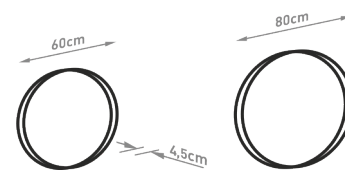

ECLIPSE

TÜKÖR MIRROR

Méretek
Dimensions

Ø500, Ø600, Ø700, Ø800 x 25 mm

Színhőmérséklet
Color temperature

meleg fehér (3000K)
warm white (3000K)
természetes fehér (4000K)
natural white (4000K)

Fényforrás
Light source

TÜKÖR MIRROR

Méreték
Dimensions

500, 600, 800, 900, 1000, 1200 x 700 x 40 mm

Színhőmérséklet
Color temperature

meleg fehér (3000K)
warm white (3000K)
természetes fehér (4000K)
natural white (4000K)

Fényforrás
Light source

TÜKÖR
MIRROR

Méreték
Dimensions

Ø600, Ø800 x 45 mm

Keretszín
Frame color

Matt fekete
Matt black

Keret alapanyag
Frame material

Alumínium
Aluminum

GLOBE

TÜKÖR MIRROR

Méretek
Dimensions

Ø600, Ø800 x 45 mm

Keretszín
Frame color

Matt fekete / Matt fehér
Matt black / Matt white

Keret alapanyag
Frame material

Alumínium
Aluminum

HANDSOME