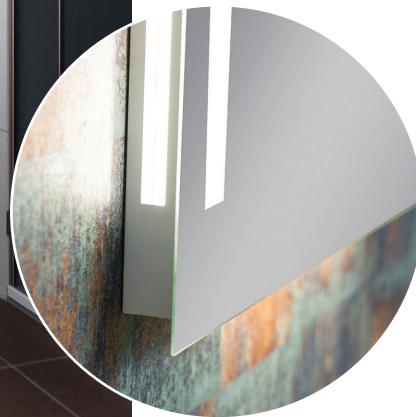

ORIENT

TÜKÖR MIRROR

Méretek
Dimensions

500, 600, 800, 900, 1000, 1200 x 700 x 60 mm

Színhőmérséklet
Color temperature

meleg fehér (3000K)
warm white (3000K)
természetes fehér (4000K)
natural white (4000K)

Fényforrás
Light source

Tubes LED 12V DC

Fényforrás élettartam
Light source lifetime

30000 óra
30000 hours

Energiafogyasztás
Energy consumption

23W

Tápegység
Power supply

10A 230V (opcionálisan 16A)