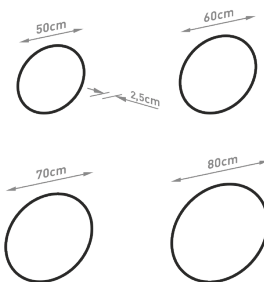

BEAUTY

TÜKÖR MIRROR

Méretek Dimensions	800, 900, 1000, 1200 x 500 x 40 mm
Színhőmérséklet Color temperature	meleg fehér (3000K) warm white (3000K) természetes fehér (4000K) natural white (4000K)
Fényforrás Light source	Tubes LED 12V DC
Fényforrás élettartam Light source lifetime	30000 óra 30000 hours
Energiafogyasztás Energy consumption	11-22W
Tápegység Power supply	230V 50Hz

CARD

TÜKÖR MIRROR

Méretek
Dimensions

500, 600, 800, 900, 1000, 1200 x 700 x 40 mm

Színhőmérséklet
Color temperature

meleg fehér (3000K)
warm white (3000K)
természetes fehér (4000K)
natural white (4000K)

Fényforrás
Light source

TÜKÖR MIRROR

Méreték Dimensions	600, 800, 900, 1000, 1200 x 700 x 30 mm
Színhőmérséklet Color temperature	meleg fehér (3000K) warm white (3000K) természetes fehér (4000K) natural white (4000K)
Fényforrás Light source	LED smd 480lm/m, 12V DC
Fényforrás élettartam Light source lifetime	30000 óra 30000 hours
Energiafogyasztás Energy consumption	13W
Tápegység Power supply	230V 50Hz

ECLIPSE

TÜKÖR MIRROR

Méretek
Dimensions

Ø500, Ø600, Ø700, Ø800 x 25 mm

Színhőmérséklet
Color temperature

meleg fehér (3000K)
warm white (3000K)
természetes fehér (4000K)
natural white (4000K)

Fényforrás
Light source