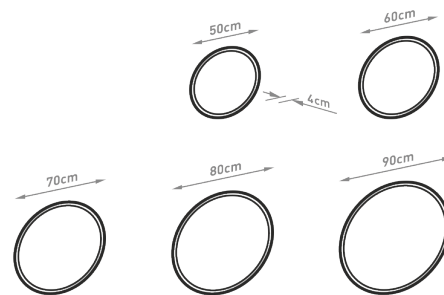

MAKI

TÜKÖR MIRROR

Méretek Dimensions	Ø500, Ø600, Ø700, Ø800, Ø900, x 40 mm
Színhőmérséklet Color temperature	meleg fehér (3000K) warm white (3000K) természetes fehér (4000K) natural white (4000K)
Fényforrás Light source	LED smd 1000lm/m, 12V DC
Fényforrás élettartam Light source lifetime	30000 óra 30000 hours
Energiafogyasztás Energy consumption	11-23W
Tápegység Power supply	230V 50Hz