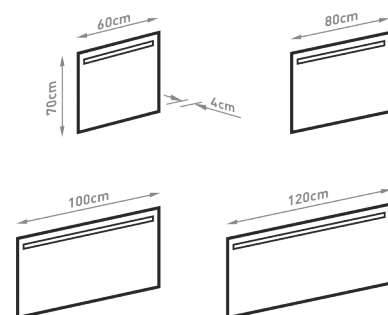

ALLURE

TÜKÖR MIRROR

Méreték
Dimensions

600, 800, 1000, 1200 x 700 x 40 mm

Színhőmérséklet
Color temperature

meleg fehér (3000K)
warm white (3000K)
természetes fehér (4000K)
natural white (4000K)

Fényforrás
Light source

TÜKÖR MIRROR

Méreték Dimensions	Ø500, Ø600, Ø700, Ø800, Ø900 x 40 mm
Színhőmérséklet Color temperature	meleg fehér (3000K) warm white (3000K) természetes fehér (4000K) natural white (4000K)
Fényforrás Light source	LED smd 1000lm/m, 12V DC
Fényforrás élettartam Light source lifetime	30000 óra 30000 hours
Energiafogyasztás Energy consumption	10-21W
Tápegység Power supply	230V 50Hz

BEAUTY

TÜKÖR MIRROR

Méretek Dimensions	800, 900, 1000, 1200 x 500 x 40 mm
Színhőmérséklet Color temperature	meleg fehér (3000K) warm white (3000K) természetes fehér (4000K) natural white (4000K)
Fényforrás Light source	Tubes LED 12V DC
Fényforrás élettartam Light source lifetime	30000 óra 30000 hours
Energiafogyasztás Energy consumption	11-22W
Tápegység Power supply	230V 50Hz

CARD

TÜKÖR MIRROR

Méretek
Dimensions

500, 600, 800, 900, 1000, 1200 x 700 x 40 mm

Színhőmérséklet
Color temperature

meleg fehér (3000K)
warm white (3000K)
természetes fehér (4000K)
natural white (4000K)

Fényforrás
Light source