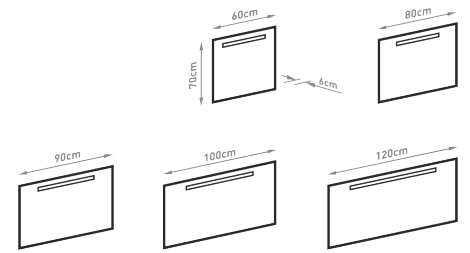

TÜKÖR MIRROR

Méreték
Dimensions

500, 600, 800, 900, 1000, 1200 x 700 x 30 mm

Színhőmérséklet
Color temperature

meleg fehér (3000K)
warm white (3000K)
természetes fehér (4000K)
natural white (4000K)

Fényforrás
Light source

TÜKÖR MIRROR

Méretek Dimensions	600, 800, 900, 1000, 1200 x 700 x 60 mm
Színhőmérséklet Color temperature	meleg fehér (3000K) warm white (3000K) természetes fehér (4000K) natural white (4000K)
Fényforrás Light source	Tubes LED 12V DC
Fényforrás élettartam Light source lifetime	30000 óra 30000 hours
Energiafogyasztás Energy consumption	10-20W
Tápegység Power supply	10A 230V (opcionálisan 16A)

OPPOSITE

TÜKÖR MIRROR

Méretek
Dimensions

550, 650, 850, 950, 1050 x 700 x 30 mm

Színhőmérséklet
Color temperature

meleg fehér (3000K)
warm white (3000K)
természetes fehér (4000K)
natural white (4000K)

Fényforrás
Light source