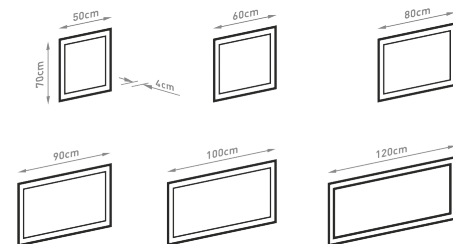

CARD

TÜKÖR MIRROR

Méretek
Dimensions

500, 600, 800, 900, 1000, 1200 x 700 x 40 mm

Színhőmérséklet
Color temperature

meleg fehér (3000K)
warm white (3000K)
természetes fehér (4000K)
natural white (4000K)

Fényforrás
Light source

TÜKÖR MIRROR

Méreték Dimensions	600, 800, 900, 1000, 1200 x 700 x 30 mm
Színhőmérséklet Color temperature	meleg fehér (3000K) warm white (3000K) természetes fehér (4000K) natural white (4000K)
Fényforrás Light source	LED smd 480lm/m, 12V DC
Fényforrás élettartam Light source lifetime	30000 óra 30000 hours
Energiafogyasztás Energy consumption	13W
Tápegység Power supply	230V 50Hz

ECLIPSE

TÜKÖR MIRROR

Méretek
Dimensions

Ø500, Ø600, Ø700, Ø800 x 25 mm

Színhőmérséklet
Color temperature

meleg fehér (3000K)
warm white (3000K)
természetes fehér (4000K)
natural white (4000K)

Fényforrás
Light source

TÜKÖR MIRROR

Méreték
Dimensions

500, 600, 800, 900, 1000, 1200 x 700 x 40 mm

Színhőmérséklet
Color temperature

meleg fehér (3000K)
warm white (3000K)
természetes fehér (4000K)
natural white (4000K)

Fényforrás
Light source