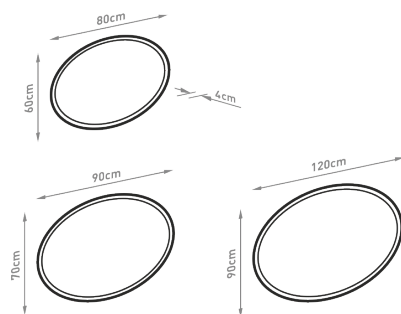

OPPOSITE

TÜKÖR MIRROR

Méretek
Dimensions

550, 650, 850, 950, 1050 x 700 x 30 mm

Színhőmérséklet
Color temperature

meleg fehér (3000K)
warm white (3000K)
természetes fehér (4000K)
natural white (4000K)

Fényforrás
Light source

TÜKÖR MIRROR

Méretek
Dimensions

500, 600, 800, 900, 1000, 1200 x 700 x 60 mm

Színhőmérséklet
Color temperature

meleg fehér (3000K)
warm white (3000K)
természetes fehér (4000K)
natural white (4000K)

Fényforrás
Light source

TÜKÖR MIRROR

Méretek Dimensions	Ø800 x 45 mm
Színhőmérséklet Color temperature	meleg fehér (3000K) warm white (3000K) természetes fehér (4000K) natural white (4000K)
Fényforrás Light source	LED smd 1750lm/m, 24V DC
Fényforrás élettartam Light source lifetime	50000 óra 50000 hours
Energiafogyasztás Energy consumption	31W
Tápegység Power supply	230V 50Hz

SOUL

TÜKÖR MIRROR

Méreték Dimensions	800 x 600 x 40 mm, 900 x 700 x 40 mm, 1200 x 900 x 40 mm
Színhőmérséklet Color temperature	meleg fehér (3000K) warm white (3000K) természetes fehér (4000K) natural white (4000K)
Fényforrás Light source	LED smd 1000lm/m, 12V DC
Fényforrás élettartam Light source lifetime	30000 óra 30000 hours
Energiafogyasztás Energy consumption	18-29W
Tápegység Power supply	230V 50Hz