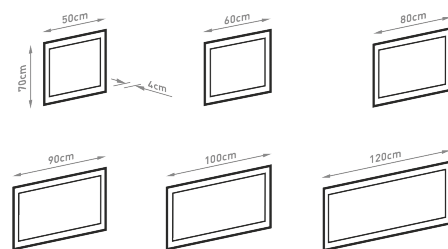

OPPOSITE

TÜKÖR MIRROR

Méretek
Dimensions

550, 650, 850, 950, 1050 x 700 x 30 mm

Színhőmérséklet
Color temperature

meleg fehér (3000K)
warm white (3000K)
természetes fehér (4000K)
natural white (4000K)

Fényforrás
Light source

TÜKÖR MIRROR

Méretek Dimensions	Ø800 x 45 mm
Színhőmérséklet Color temperature	meleg fehér (3000K) warm white (3000K) természetes fehér (4000K) natural white (4000K)
Fényforrás Light source	LED smd 1750lm/m, 24V DC
Fényforrás élettartam Light source lifetime	50000 óra 50000 hours
Energiafogyasztás Energy consumption	31W
Tápegység Power supply	230V 50Hz

SOUL

TÜKÖR MIRROR

Méreték Dimensions	800 x 600 x 40 mm, 900 x 700 x 40 mm, 1200 x 900 x 40 mm
Színhőmérséklet Color temperature	meleg fehér (3000K) warm white (3000K) természetes fehér (4000K) natural white (4000K)
Fényforrás Light source	LED smd 1000lm/m, 12V DC
Fényforrás élettartam Light source lifetime	30000 óra 30000 hours
Energiafogyasztás Energy consumption	18-29W
Tápegység Power supply	230V 50Hz

SQUARE

TÜKÖR MIRROR

Méretek
Dimensions

500, 600, 800, 900, 1000, 1200 x 700 x 40 mm

Színhőmérséklet
Color temperature

meleg fehér (3000K)
warm white (3000K)
természetes fehér (4000K)
natural white (4000K)

Fényforrás
Light source