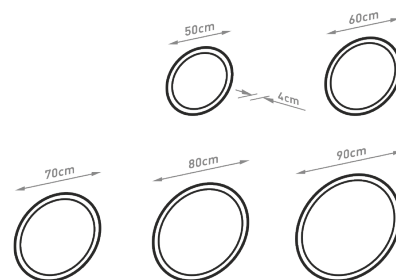

ALLURE

TÜKÖR MIRROR

Méreték
Dimensions

600, 800, 1000, 1200 x 700 x 40 mm

Színhőmérséklet
Color temperature

meleg fehér (3000K)
warm white (3000K)
természetes fehér (4000K)
natural white (4000K)

Fényforrás
Light source

TÜKÖR MIRROR

Méreték Dimensions	Ø500, Ø600, Ø700, Ø800, Ø900 x 40 mm
Színhőmérséklet Color temperature	meleg fehér (3000K) warm white (3000K) természetes fehér (4000K) natural white (4000K)
Fényforrás Light source	LED smd 1000lm/m, 12V DC
Fényforrás élettartam Light source lifetime	30000 óra 30000 hours
Energiafogyasztás Energy consumption	10-21W
Tápegység Power supply	230V 50Hz

BEAUTY

TÜKÖR MIRROR

Méretek Dimensions	800, 900, 1000, 1200 x 500 x 40 mm
Színhőmérséklet Color temperature	meleg fehér (3000K) warm white (3000K) természetes fehér (4000K) natural white (4000K)
Fényforrás Light source	Tubes LED 12V DC
Fényforrás élettartam Light source lifetime	30000 óra 30000 hours
Energiafogyasztás Energy consumption	11-22W
Tápegység Power supply	230V 50Hz

CARD

TÜKÖR MIRROR

Méretek
Dimensions

500, 600, 800, 900, 1000, 1200 x 700 x 40 mm

Színhőmérséklet
Color temperature

meleg fehér (3000K)
warm white (3000K)
természetes fehér (4000K)
natural white (4000K)

Fényforrás
Light source