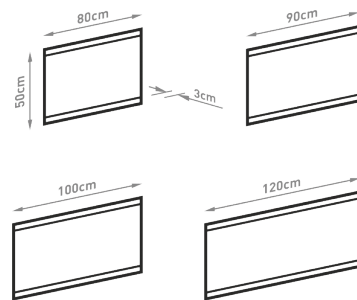

TRUST

TÜKÖR MIRROR

LED
TECHNOLOGY

IP44

ALU

Méretek
Dimensions

500, 600, 800, 900, 1000, 1200 x 700 x 40 mm

Színhőmérséklet
Color temperature

21-34W

Tápegység
Power supply

230V 50Hz

VIEW

TÜKÖR MIRROR

Méretek Dimensions	800, 900, 1000, 1200 x 500 x 30 mm
Színhőmérséklet Color temperature	meleg fehér (3000K) warm white (3000K) természetes fehér (4000K) natural white (4000K)
Fényforrás Light source	LED smd 1000lm/m, 12V DC
Fényforrás élettartam Light source lifetime	30000 óra 30000 hours
Energiafogyasztás Energy consumption	18-24W
Tápegység Power supply	230V 50Hz