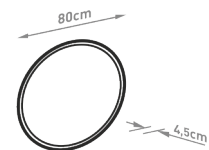

SIMPLE

TÜKÖR MIRROR

Méretek Dimensions	Ø800 x 45 mm
Színhőmérséklet Color temperature	meleg fehér (3000K) warm white (3000K) természetes fehér (4000K) natural white (4000K)
Fényforrás Light source	LED smd 1750lm/m, 24V DC
Fényforrás élettartam Light source lifetime	50000 óra 50000 hours
Energiafogyasztás Energy consumption	31W
Tápegység Power supply	230V 50Hz