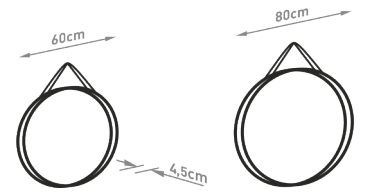

BEAUTY

TÜKÖR MIRROR

Méretek Dimensions	800, 900, 1000, 1200 x 500 x 40 mm
Színhőmérséklet Color temperature	meleg fehér (3000K) warm white (3000K) természetes fehér (4000K) natural white (4000K)
Fényforrás Light source	Tubes LED 12V DC
Fényforrás élettartam Light source lifetime	30000 óra 30000 hours
Energiafogyasztás Energy consumption	11-22W
Tápegység Power supply	230V 50Hz

ECLIPSE

TÜKÖR MIRROR

Méretek
Dimensions

Ø500, Ø600, Ø700, Ø800 x 25 mm

Színhőmérséklet
Color temperature

meleg fehér (3000K)
warm white (3000K)
természetes fehér (4000K)
natural white (4000K)

Fényforrás
Light source

TÜKÖR MIRROR

Méreték
Dimensions

500, 600, 800, 900, 1000, 1200 x 700 x 40 mm

Színhőmérséklet
Color temperature

meleg fehér (3000K)
warm white (3000K)
természetes fehér (4000K)
natural white (4000K)

Fényforrás
Light source

TÜKÖR
MIRROR

Méreték
Dimensions

Ø600, Ø800 x 45 mm

Keretszín
Frame color

Matt fekete
Matt black

Keret alapanyag
Frame material

Alumínium
Aluminum

GLOBE