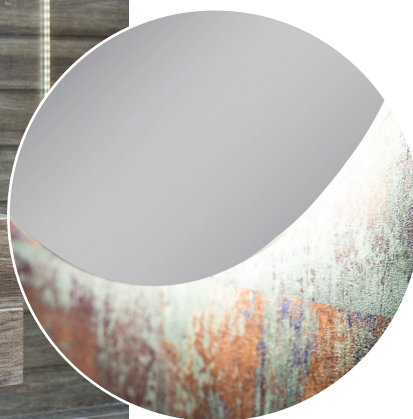

ECLIPSE

TÜKÖR MIRROR

Méretek
Dimensions

Ø500, Ø600, Ø700, Ø800 x 25 mm

Színhőmérséklet
Color temperature

meleg fehér (3000K)
warm white (3000K)
természetes fehér (4000K)
natural white (4000K)

Fényforrás
Light source

LED smd 480lm/m, 12V DC

Fényforrás élettartam
Light source lifetime

30000 óra
30000 hours

Energiafogyasztás
Energy consumption

10-18W

Tápegység
Power supply

230V 50Hz