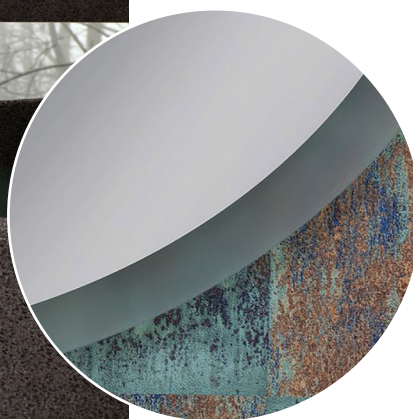

SOUL

TÜKÖR MIRROR

Méreték Dimensions	800 x 600 x 40 mm, 900 x 700 x 40 mm, 1200 x 900 x 40 mm
Színhőmérséklet Color temperature	meleg fehér (3000K) warm white (3000K) természetes fehér (4000K) natural white (4000K)
Fényforrás Light source	LED smd 1000lm/m, 12V DC
Fényforrás élettartam Light source lifetime	30000 óra 30000 hours
Energiafogyasztás Energy consumption	18-29W
Tápegység Power supply	230V 50Hz