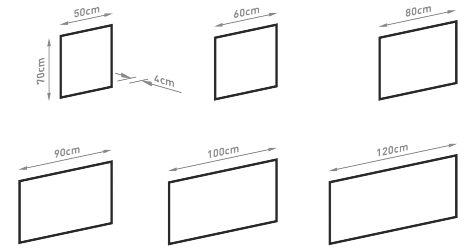

TRUST BLACK

TÜKÖR MIRROR

Méretek Dimensions	500, 600, 800, 900, 1000, 1200 x 700 x 40 mm
Színhőmérséklet Color temperature	meleg fehér (3000K) warm white (3000K) természetes fehér (4000K) natural white (4000K)
Fényforrás Light source	LED smd 1000lm/m, 12V DC
Fényforrás élettartam Light source lifetime	30000 óra 30000 hours
Energiafogyasztás Energy consumption	21-34W
Tápegység Power supply	230V 50Hz