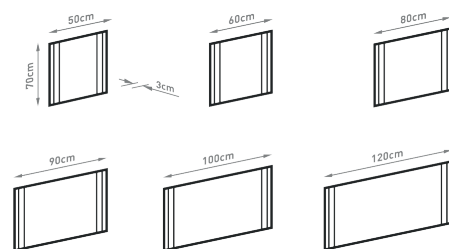

TÜKÖR
MIRROR

Méreték
Dimensions

Ø600, Ø800 x 45 mm

Keretszín
Frame color

Matt fekete
Matt black

Keret alapanyag
Frame material

Alumínium
Aluminum

GLOBE

TÜKÖR MIRROR

Méretek
Dimensions

Ø600, Ø800 x 45 mm

Keretszín
Frame color

Matt fekete / Matt fehér
Matt black / Matt white

Keret alapanyag
Frame material

Alumínium
Aluminum

HANDSOME

TÜKÖR MIRROR

Méreték
Dimensions

500, 600, 800, 900, 1000, 1200 x 700 x 30 mm

Színhőmérséklet
Color temperature

meleg fehér (3000K)
warm white (3000K)
természetes fehér (4000K)
natural white (4000K)

Fényforrás
Light source