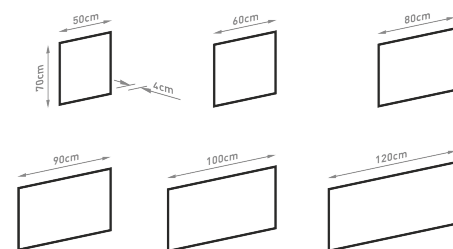

TRUST

TÜKÖR MIRROR

LED
TECHNOLOGY

IP44

ALU

Méretek
Dimensions

500, 600, 800, 900, 1000, 1200 x 700 x 40 mm

Színhőmérséklet
Color temperature

meleg fehér (3000K)
warm white (3000K)
természetes fehér (4000K)
natural white (4000K)

Fényforrás
Light source

LED smd 1000lm/m, 12V DC

Fényforrás élettartam
Light source lifetime

30000 óra
30000 hours

Energiafogyasztás
Energy consumption

21-34W

Tápegység
Power supply

230V 50Hz