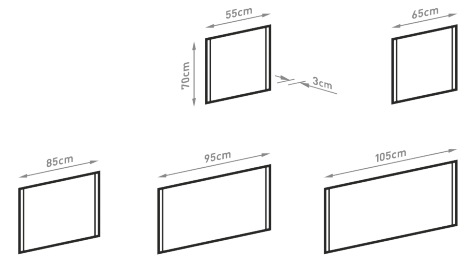

TÜKÖR MIRROR

Méreték
Dimensions

500, 600, 800, 900, 1000, 1200 x 700 x 30 mm

Színhőmérséklet
Color temperature

meleg fehér (3000K)
warm white (3000K)
természetes fehér (4000K)
natural white (4000K)

Fényforrás
Light source

TÜKÖR MIRROR

Méretek Dimensions	600, 800, 900, 1000, 1200 x 700 x 60 mm
Színhőmérséklet Color temperature	meleg fehér (3000K) warm white (3000K) természetes fehér (4000K) natural white (4000K)
Fényforrás Light source	Tubes LED 12V DC
Fényforrás élettartam Light source lifetime	30000 óra 30000 hours
Energiafogyasztás Energy consumption	10-20W
Tápegység Power supply	10A 230V (opcionálisan 16A)

MAKI

TÜKÖR MIRROR

Méretek Dimensions	Ø500, Ø600, Ø700, Ø800, Ø900, x 40 mm
Színhőmérséklet Color temperature	meleg fehér (3000K) warm white (3000K) természetes fehér (4000K) natural white (4000K)
Fényforrás Light source	LED smd 1000lm/m, 12V DC
Fényforrás élettartam Light source lifetime	30000 óra 30000 hours
Energiafogyasztás Energy consumption	11-23W
Tápegység Power supply	230V 50Hz

OPPOSITE

TÜKÖR MIRROR

Méretek
Dimensions

550, 650, 850, 950, 1050 x 700 x 30 mm

Színhőmérséklet
Color temperature

meleg fehér (3000K)
warm white (3000K)
természetes fehér (4000K)
natural white (4000K)

Fényforrás
Light source