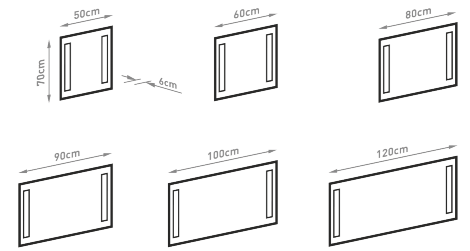

OPPOSITE

TÜKÖR MIRROR

Méretek
Dimensions

550, 650, 850, 950, 1050 x 700 x 30 mm

Színhőmérséklet
Color temperature

meleg fehér (3000K)
warm white (3000K)
természetes fehér (4000K)
natural white (4000K)

Fényforrás
Light source

TÜKÖR MIRROR

Méretek
Dimensions

500, 600, 800, 900, 1000, 1200 x 700 x 60 mm

Színhőmérséklet
Color temperature

meleg fehér (3000K)
warm white (3000K)
természetes fehér (4000K)
natural white (4000K)

Fényforrás
Light source