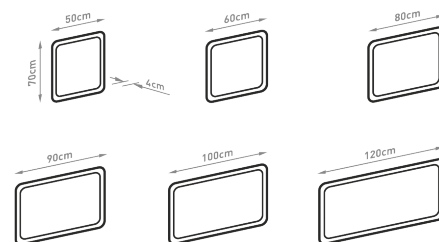

ALLURE

TÜKÖR MIRROR

Méreték
Dimensions

600, 800, 1000, 1200 x 700 x 40 mm

Színhőmérséklet
Color temperature

meleg fehér (3000K)
warm white (3000K)
természetes fehér (4000K)
natural white (4000K)

Fényforrás
Light source

TÜKÖR MIRROR

Méreték Dimensions	Ø500, Ø600, Ø700, Ø800, Ø900 x 40 mm
Színhőmérséklet Color temperature	meleg fehér (3000K) warm white (3000K) természetes fehér (4000K) natural white (4000K)
Fényforrás Light source	LED smd 1000lm/m, 12V DC
Fényforrás élettartam Light source lifetime	30000 óra 30000 hours
Energiafogyasztás Energy consumption	10-21W
Tápegység Power supply	230V 50Hz

BEAUTY

TÜKÖR MIRROR

Méretek Dimensions	800, 900, 1000, 1200 x 500 x 40 mm
Színhőmérséklet Color temperature	meleg fehér (3000K) warm white (3000K) természetes fehér (4000K) natural white (4000K)
Fényforrás Light source	Tubes LED 12V DC
Fényforrás élettartam Light source lifetime	30000 óra 30000 hours
Energiafogyasztás Energy consumption	11-22W
Tápegység Power supply	230V 50Hz

CARD

TÜKÖR MIRROR

Méretek
Dimensions

500, 600, 800, 900, 1000, 1200 x 700 x 40 mm

Színhőmérséklet
Color temperature

meleg fehér (3000K)
warm white (3000K)
természetes fehér (4000K)
natural white (4000K)

Fényforrás
Light source