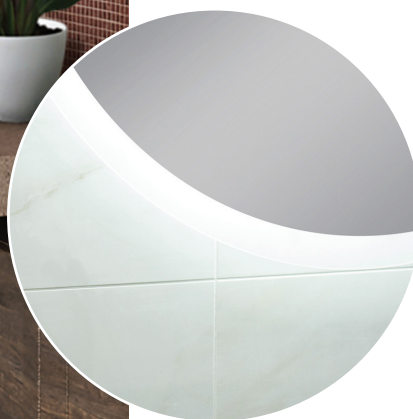

MAKI

TÜKÖR MIRROR

Méretek Dimensions	Ø500, Ø600, Ø700, Ø800, Ø900, x 40 mm
Színhőmérséklet Color temperature	meleg fehér (3000K) warm white (3000K) természetes fehér (4000K) natural white (4000K)
Fényforrás Light source	LED smd 1000lm/m, 12V DC
Fényforrás élettartam Light source lifetime	30000 óra 30000 hours
Energiafogyasztás Energy consumption	11-23W
Tápegység Power supply	230V 50Hz